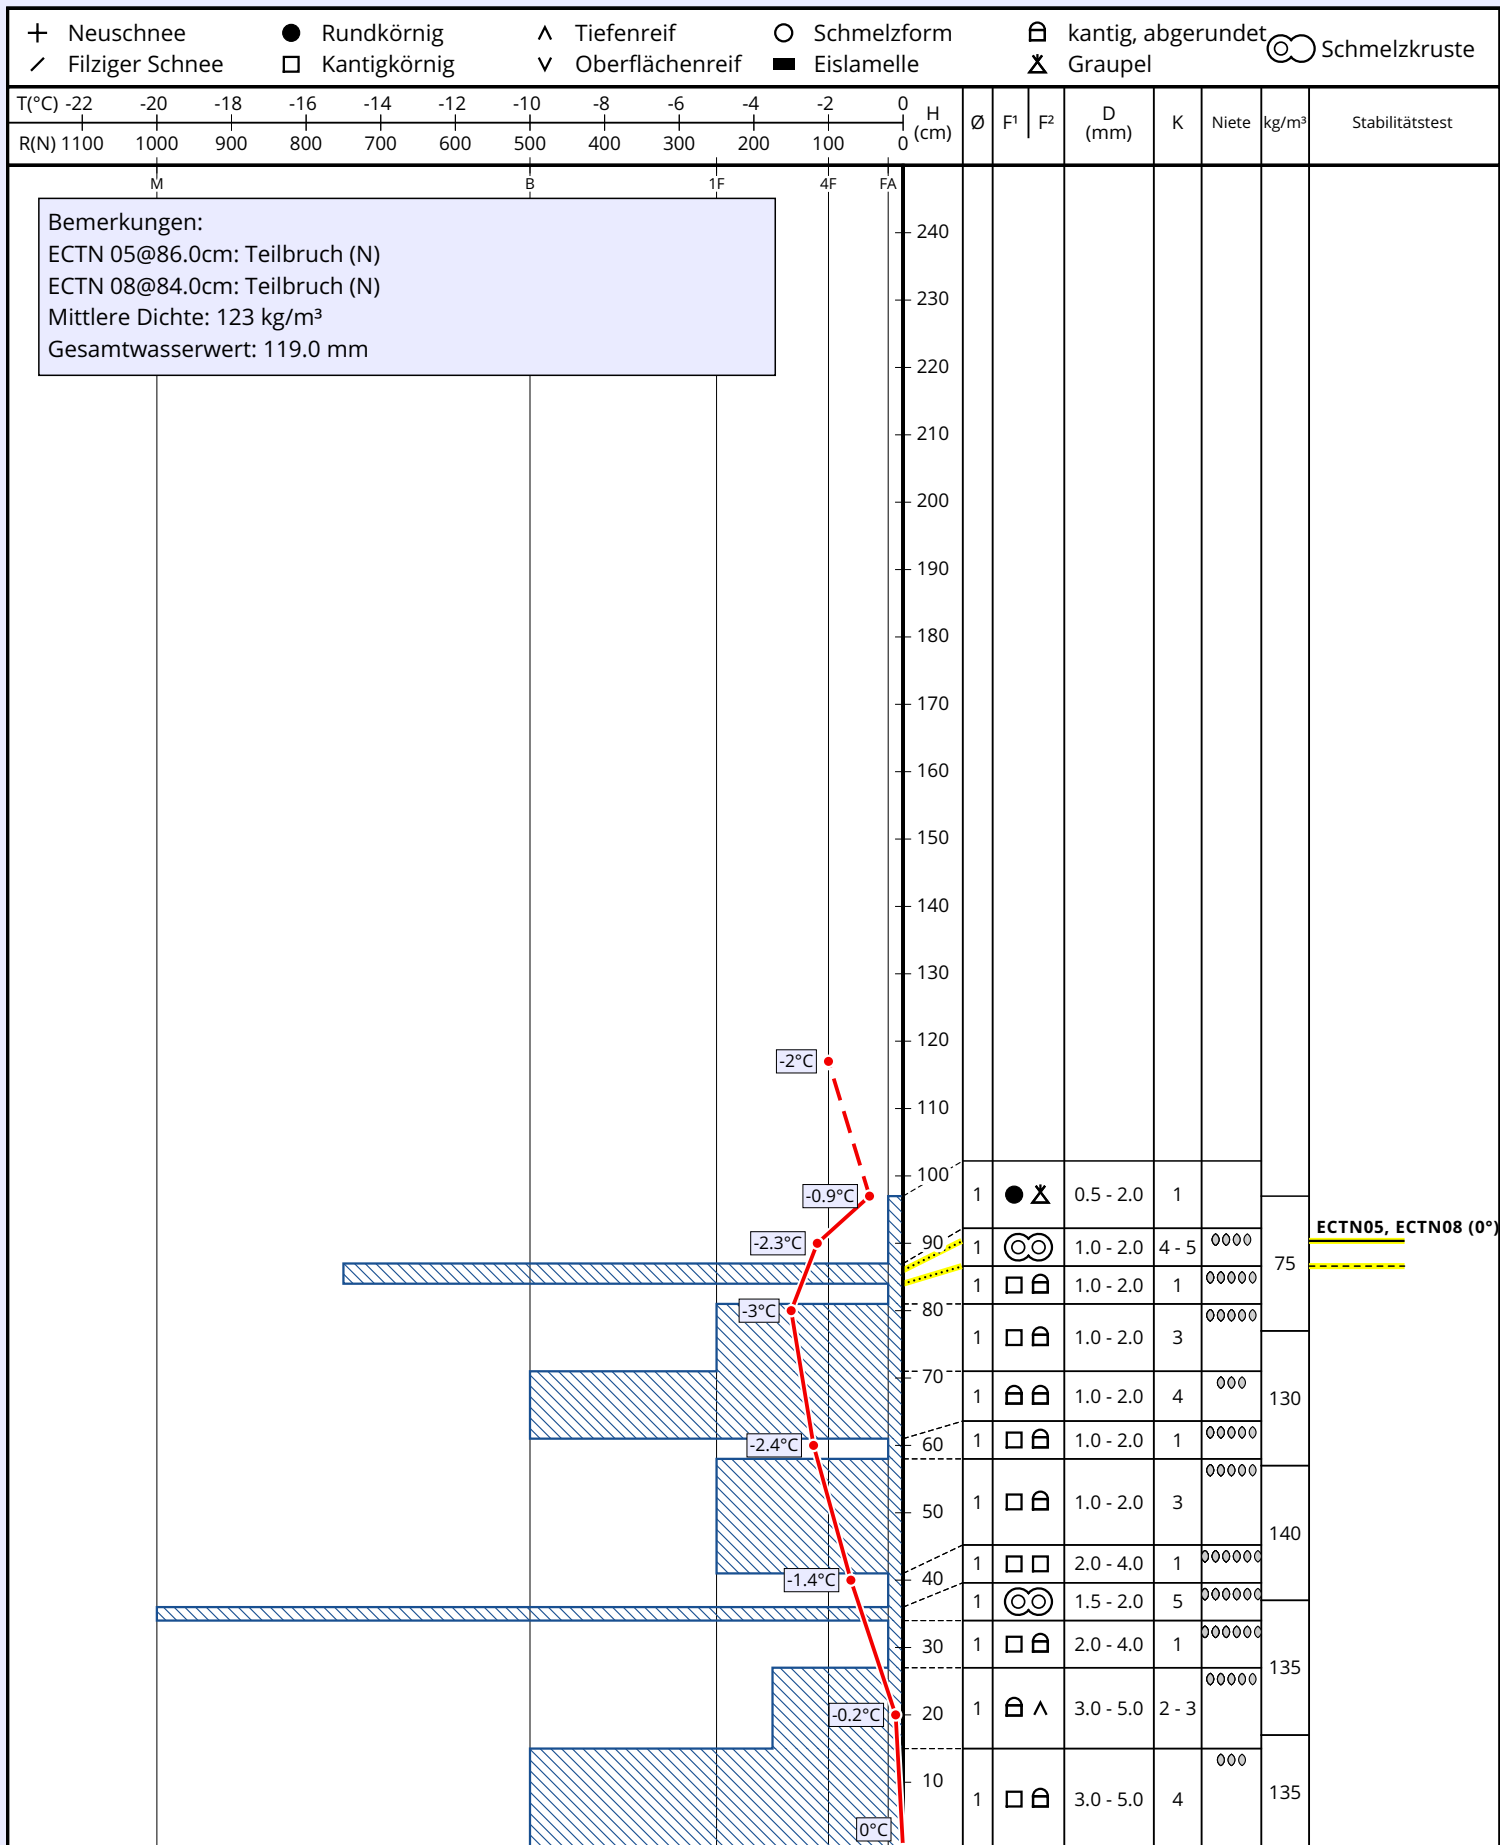

# Schneeprofil: Messfeld Kanzel

<b>Name:</b> Forststation Schlanders	<b>E-Mail:</b> Forststation.Schlanders@provin...	<b>Aufnahmedatum:</b> 07. Mär. 2019 10:00
<b>Ort:</b> Messfeld Kanzel	<b>Seehöhe:</b> 2275 m	<b>Lufttemperatur:</b> -2°C
<b>Subregion:</b> Ortlergruppe / Gr. dell'Ortles	<b>Hangneigung:</b> 0°	<b>Niederschlag:</b> Schnee
<b>Region:</b> Südtirol / Alto Adige	<b>Exposition:</b>	<b>Intensität:</b> mittel
<b>Land:</b> Italia	<b>Windgeschw.:</b> stark (40 - 60 km/h)	<b>Bewölkung:</b> Nebel
<b>Lat/Long:</b> 46.5258° / 10.6052°	<b>Windrichtung:</b> S	<b>Schneeprofilklasse:</b>

Bemerkungen:  
 ECTN 05@86.0cm: Teilbruch (N)  
 ECTN 08@84.0cm: Teilbruch (N)  
 Mittlere Dichte: 123 kg/m³  
 Gesamtwasserwert: 119.0 mm