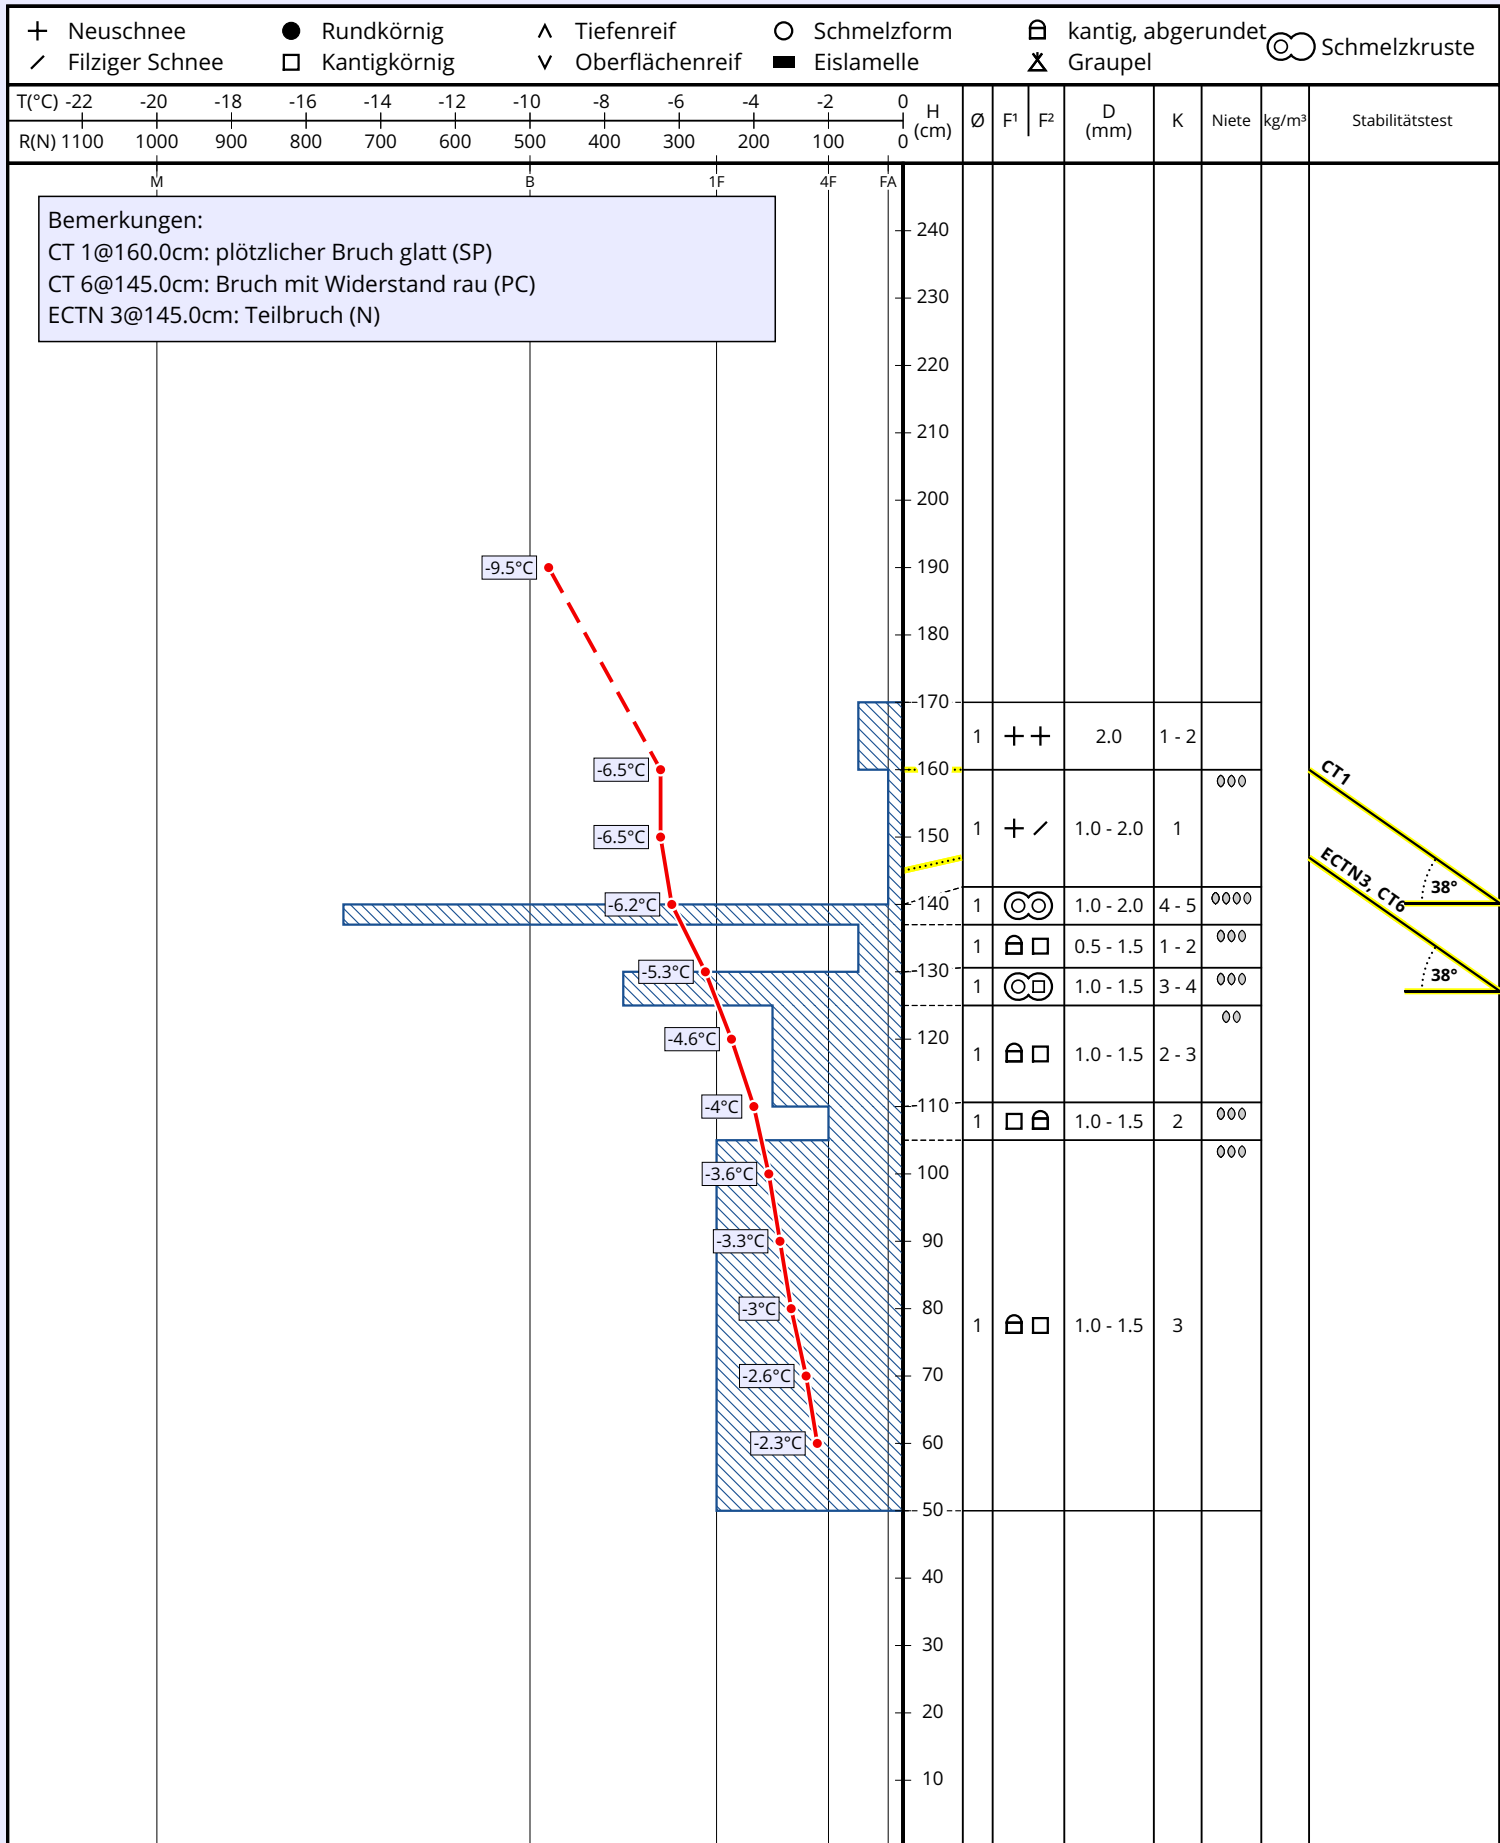

# Schneeprofil: Lomnicka sedlo

<b>Name:</b> Janko, Kuna, Krajci	<b>E-Mail:</b> slp@hzs.sk	<b>Aufnahmedatum:</b> 12. Mär. 2019 11:00
<b>Ort:</b> Lomnicka sedlo	<b>Seehöhe:</b> 2165 m	<b>Lufttemperatur:</b> -9.5°C
<b>Subregion:</b> Slovensko	<b>Hangneigung:</b> 38°	<b>Niederschlag:</b> Schnee
<b>Region:</b> Slovensko	<b>Exposition:</b> SO	<b>Intensität:</b> mittel
<b>Land:</b> Slovensko	<b>Windgeschw.:</b> mäßig (20 - 40 km/h)	<b>Bewölkung:</b> bedeckt (8/8)
<b>Lat/Long:</b> 49.1884° / 20.2191°	<b>Windrichtung:</b> W	<b>Schneeprofilklasse:</b>

Bemerkungen:  
 CT 1@160.0cm: plötzlicher Bruch glatt (SP)  
 CT 6@145.0cm: Bruch mit Widerstand rau (PC)  
 ECTN 3@145.0cm: Teilbruch (N)