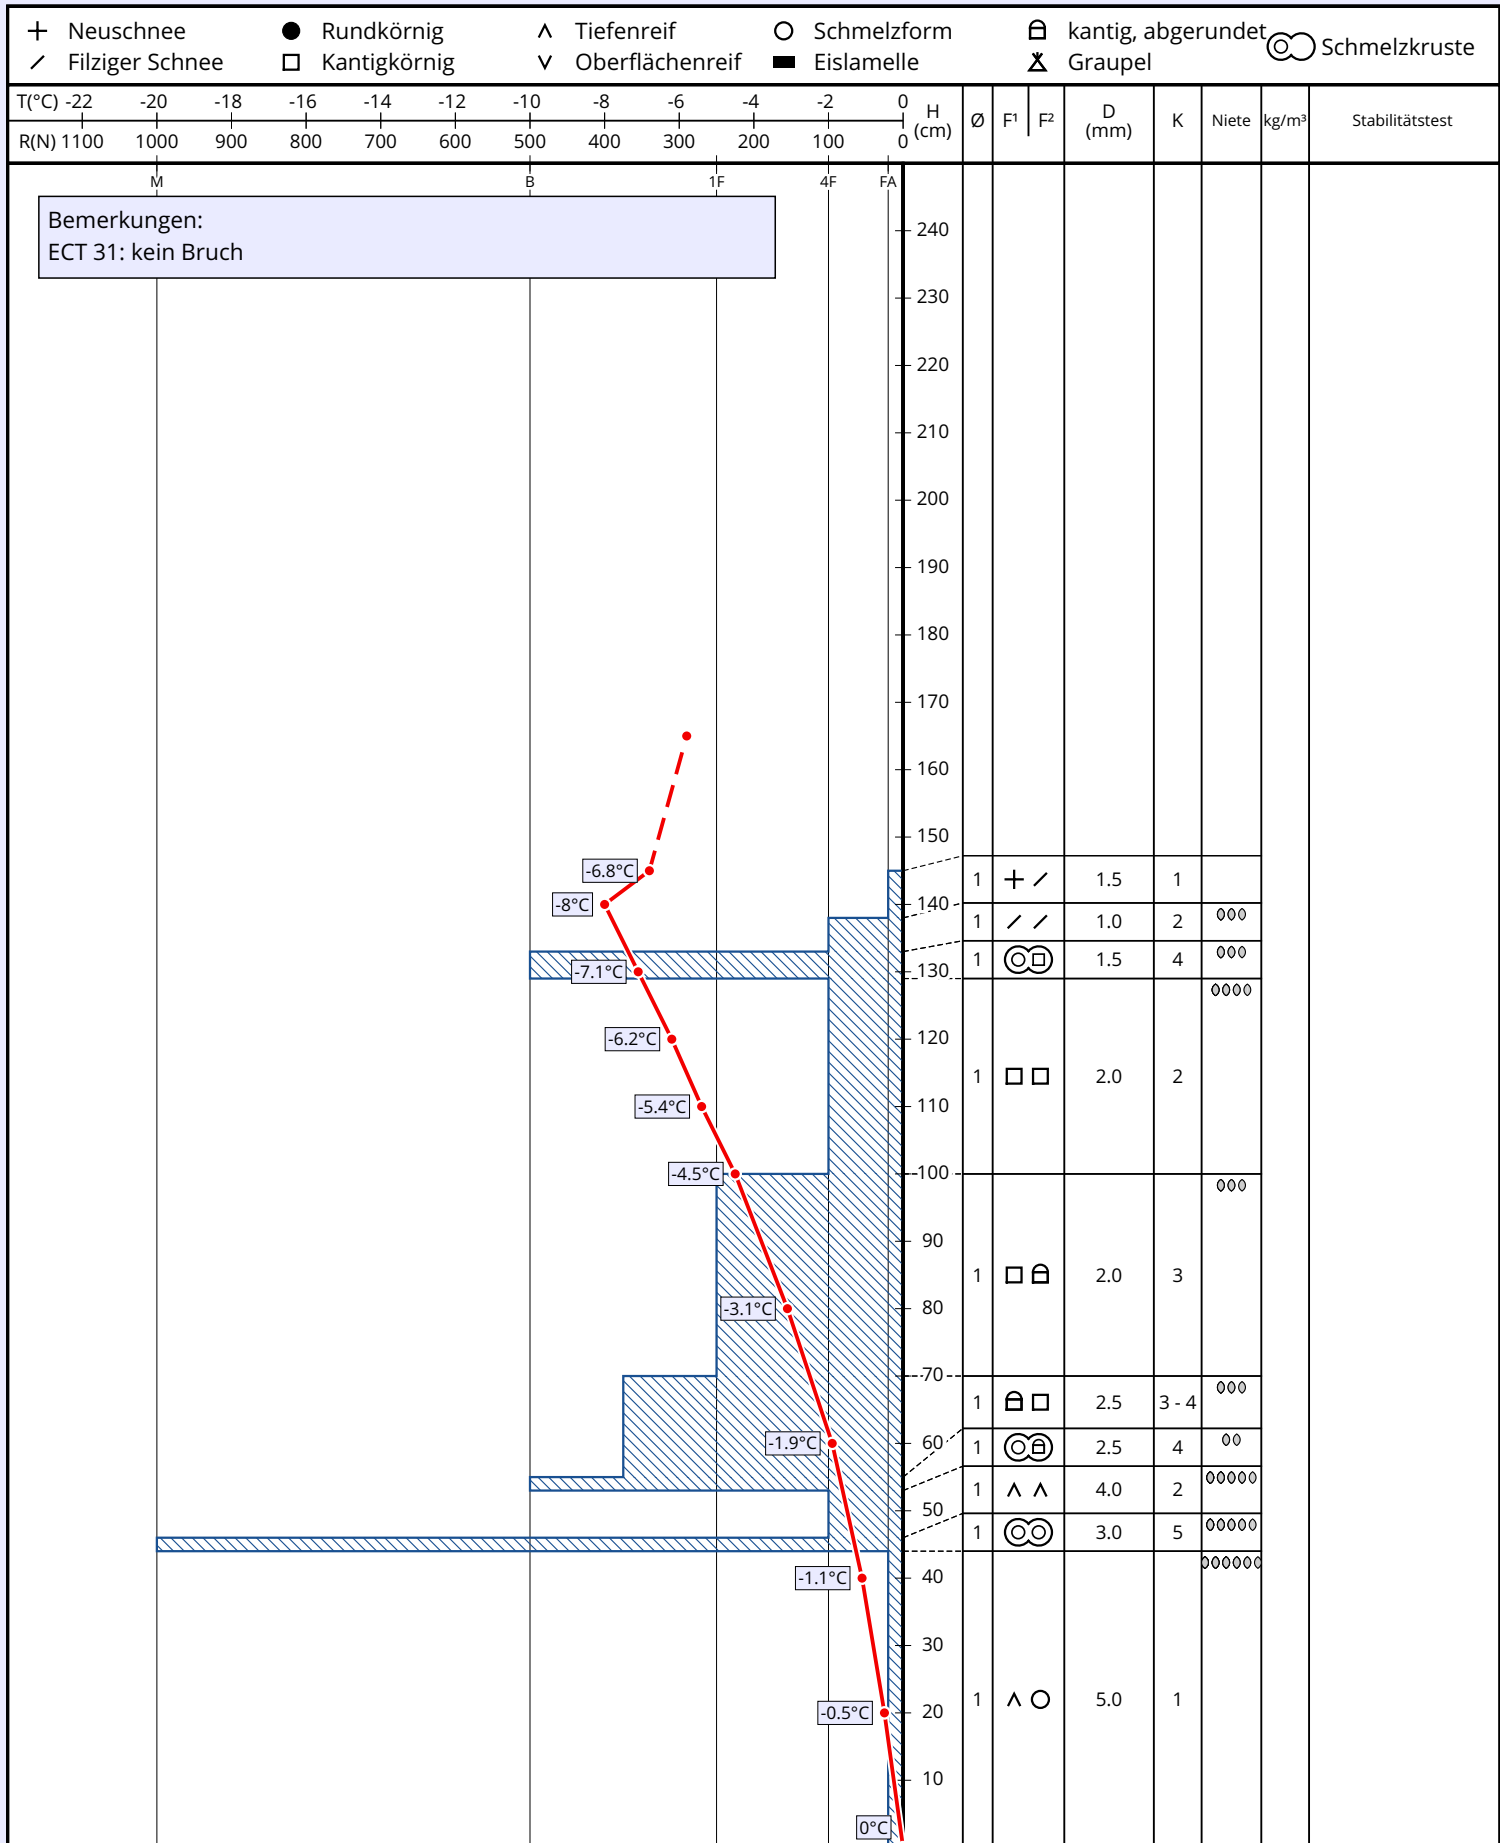

Schneeprofil: Klausberg, K2

Name: Forststation Steinhaus	E-Mail: forststation.steinhaus@provinz...	Aufnahmedatum: 14. Mär. 2019 10:00
Ort: Klausberg, K2	Seehöhe: 2510 m	Lufttemperatur: -5.8°C
Subregion: Durreckgruppe / Gr. d. Cima Du...	Hangneigung: 37°	Niederschlag: kein Niederschlag
Region: Südtirol / Alto Adige	Exposition: NW	Intensität:
Land: Italia	Windgeschw.: schwach (< 20 km/h)	Bewölkung: bewölkt (3/8 - 4/8)
Lat/Long: 46.9633° / 12.0071°	Windrichtung: S	Schneeprofilklasse:

Bemerkungen:
ECT 31: kein Bruch