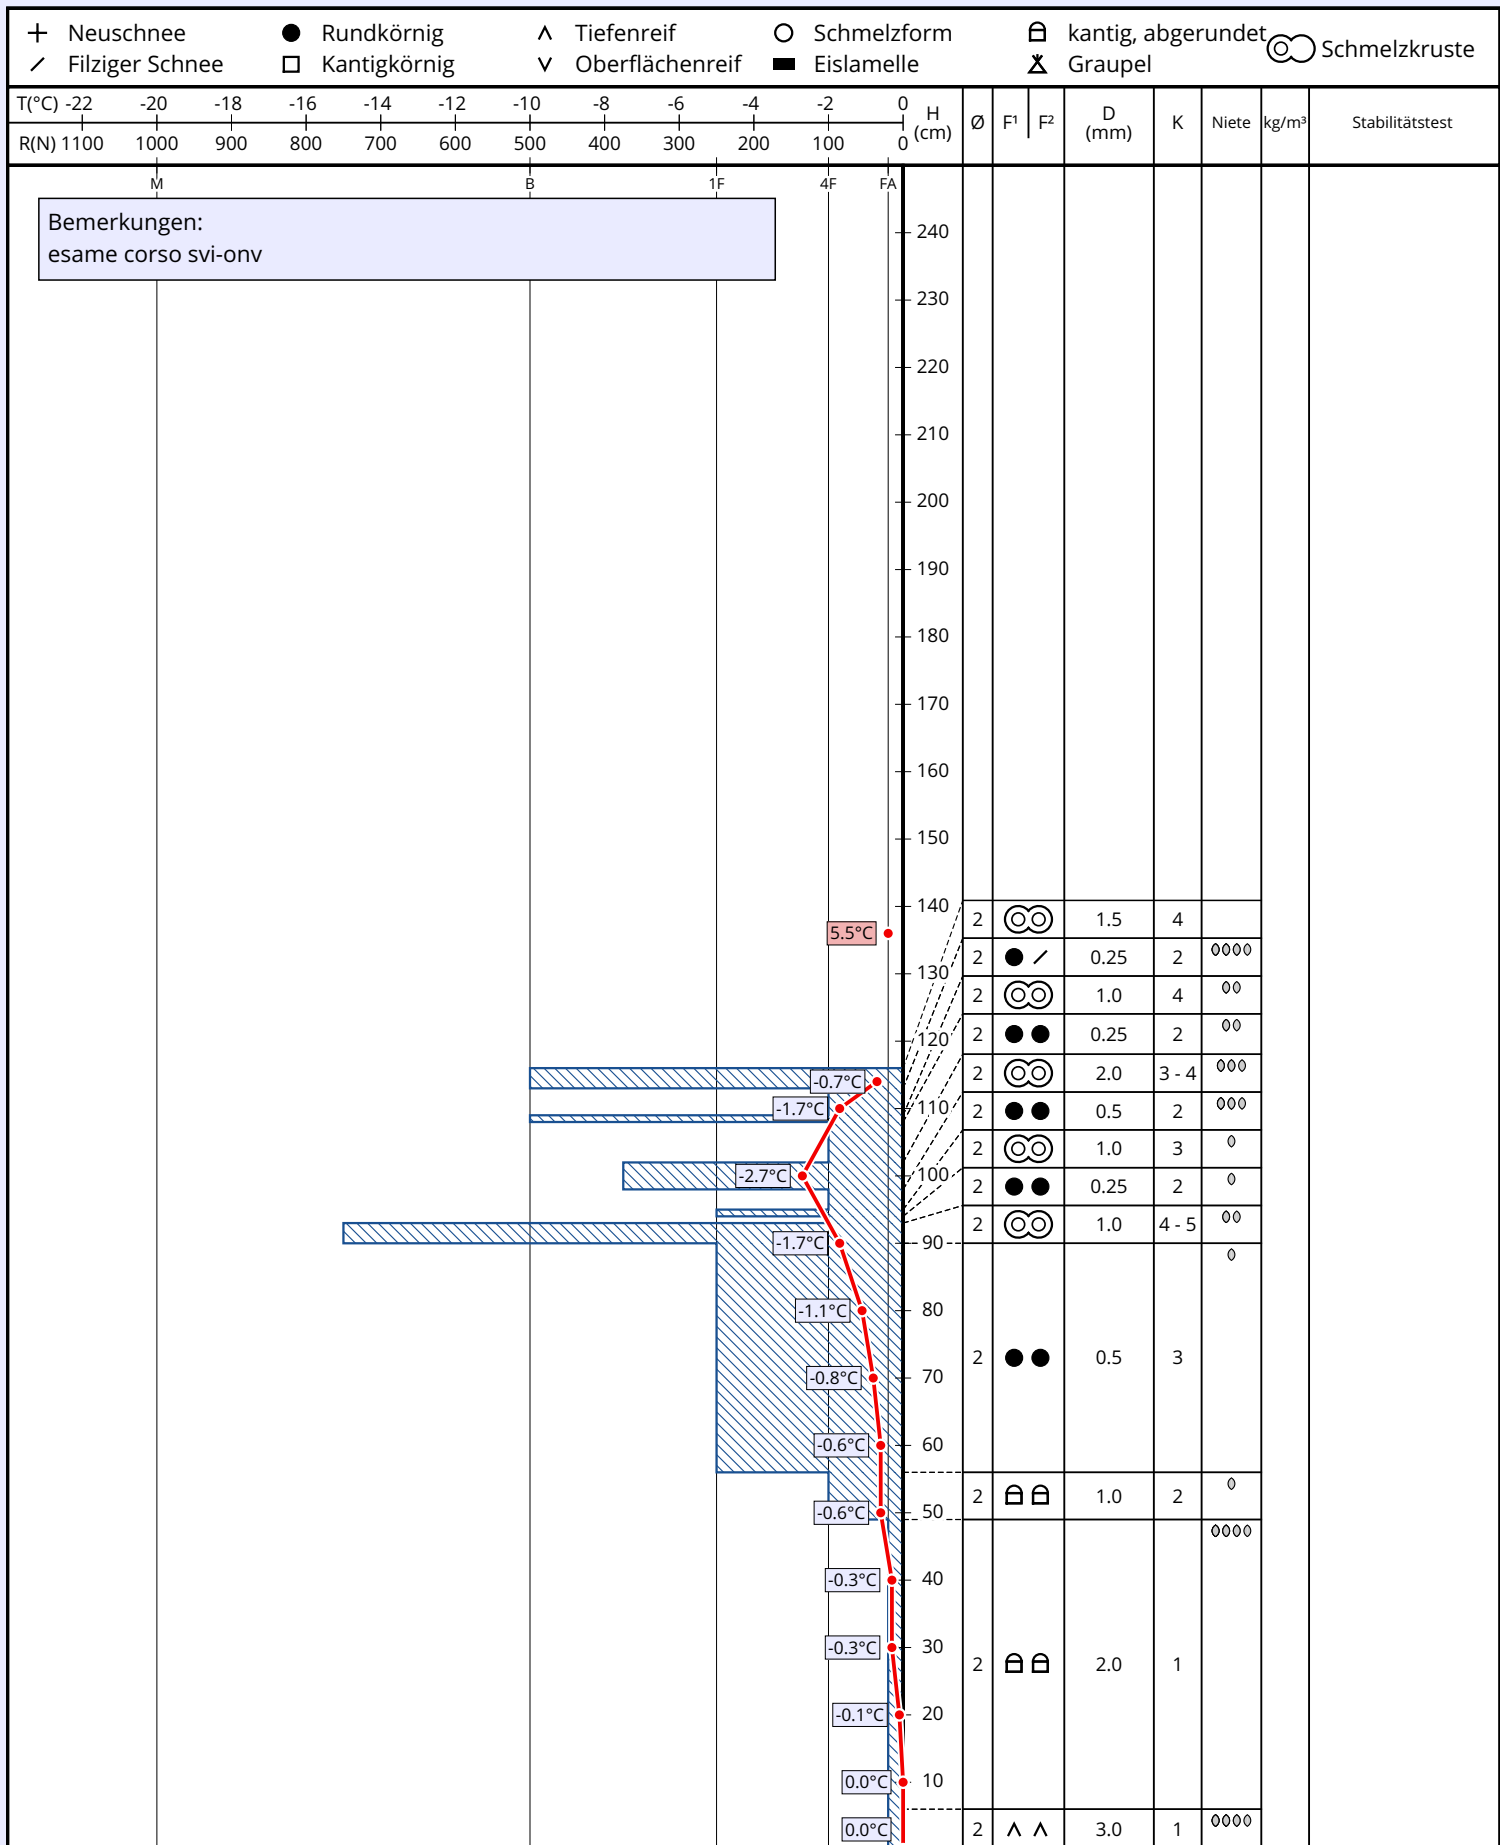

# Schneeprofil: Colle S.Carlo

<b>Name:</b> massimo minelli	<b>E-Mail:</b> massimo.minelli73@gmail.com	<b>Aufnahmedatum:</b> 17. Mär. 2019 08:50
<b>Ort:</b> Colle S.Carlo	<b>Seehöhe:</b> 1940 m	<b>Lufttemperatur:</b> 5.5°C
<b>Subregion:</b> Valle d'Aosta	<b>Hangneigung:</b> 20°	<b>Niederschlag:</b> kein Niederschlag
<b>Region:</b> Valle d'Aosta	<b>Exposition:</b> NO	<b>Intensität:</b>
<b>Land:</b> Italia	<b>Windgeschw.:</b> kein Wind (0 km/h)	<b>Bewölkung:</b> wolkenlos (0/8)
<b>Lat/Long:</b> 45.7427° / 6.9912°	<b>Windrichtung:</b>	<b>Schneeprofilklasse:</b>

Bemerkungen:  
esame corso svi-onv