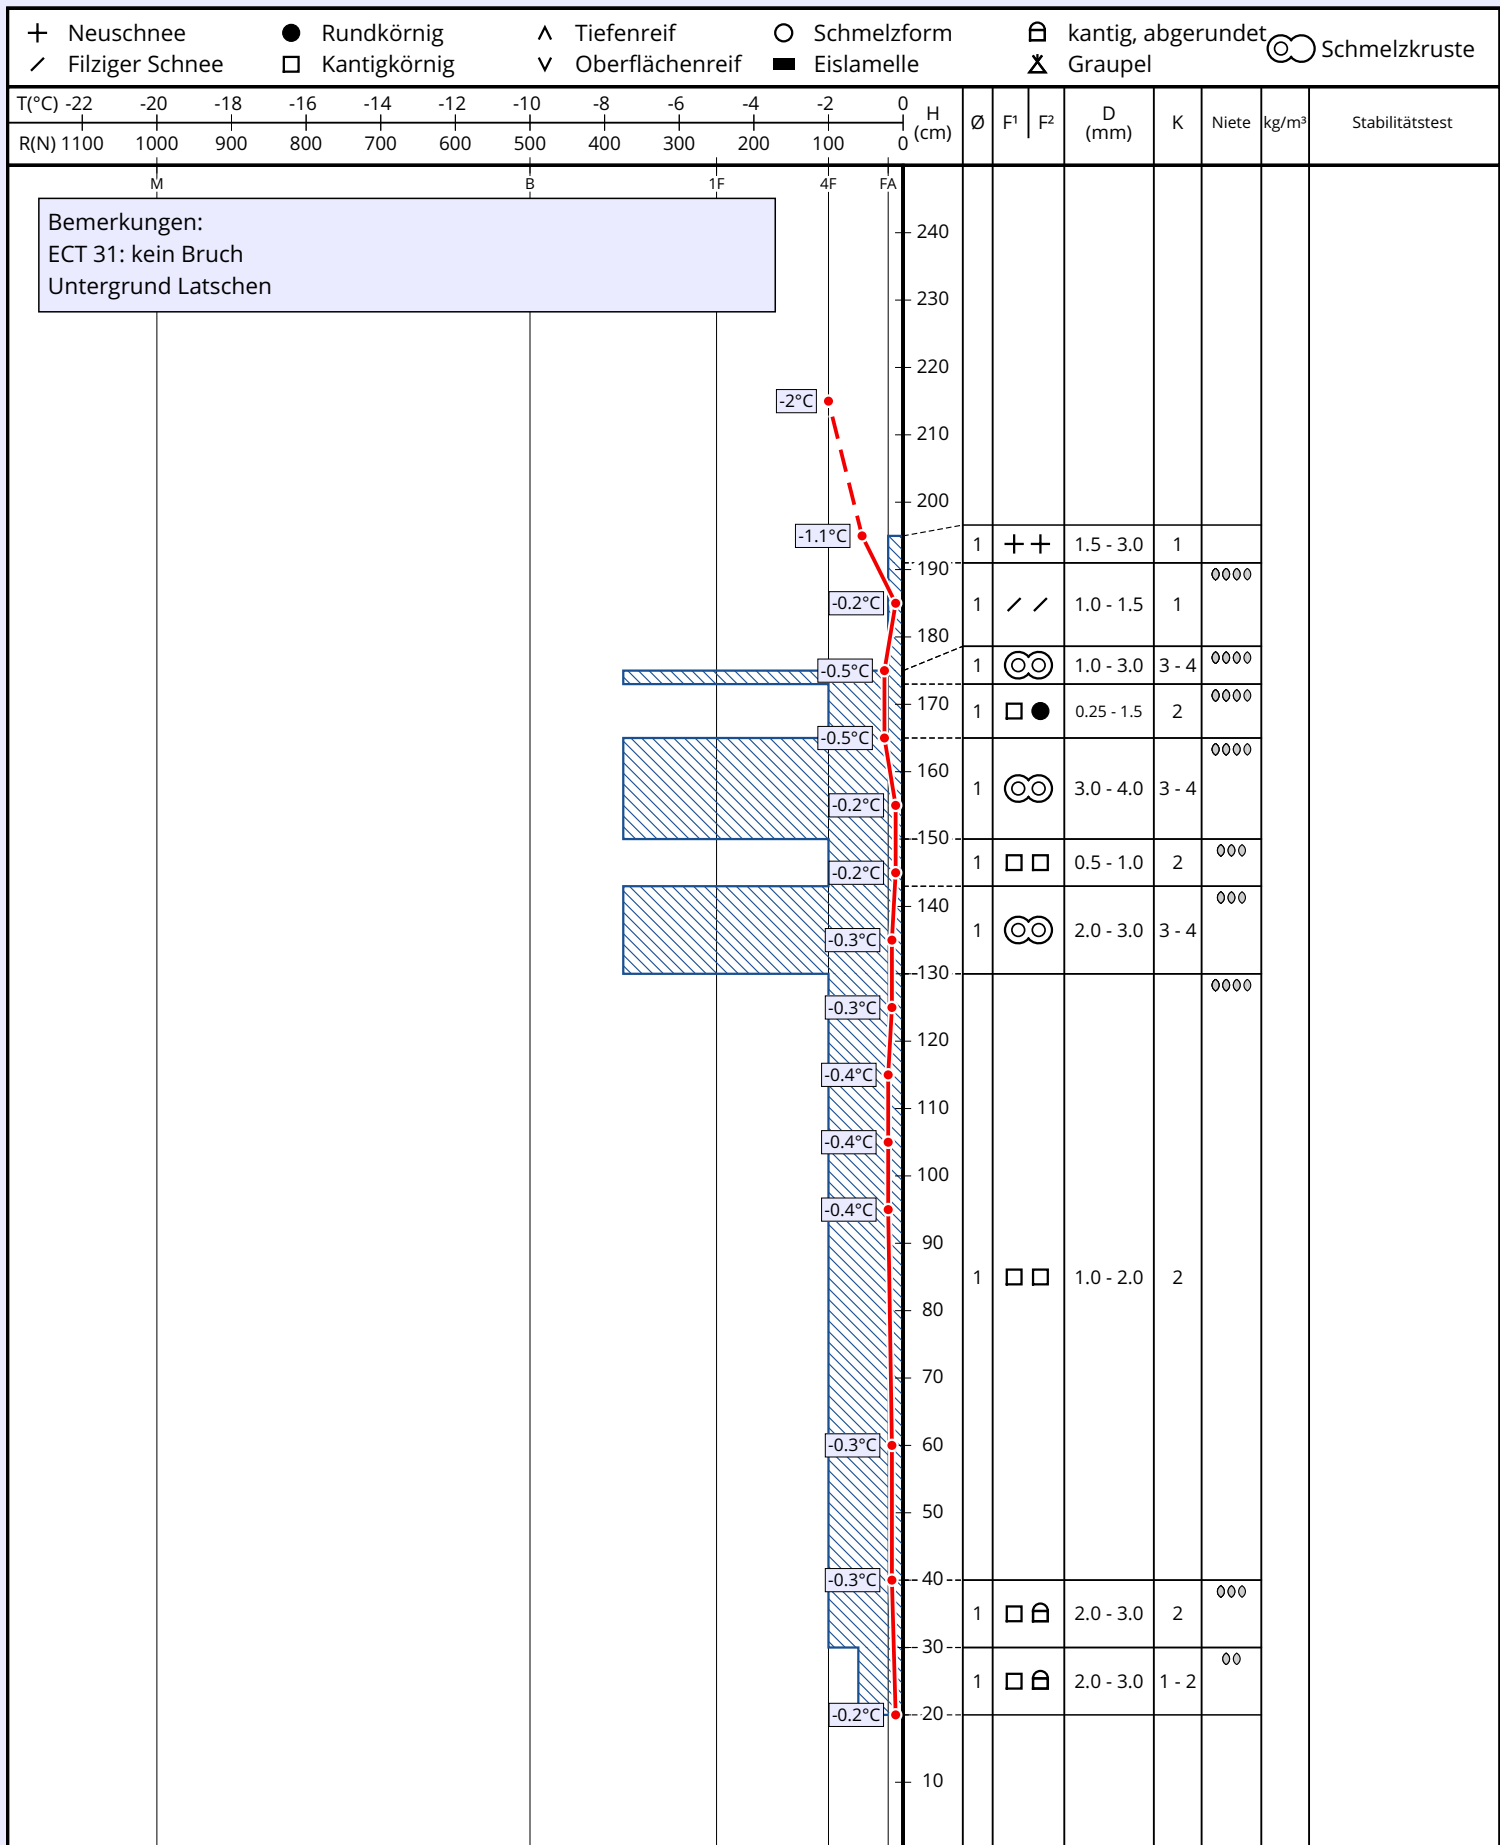

# Schneeprofil: Lackenkogel

<b>Name:</b> Rupert Meikl LWK Flachau	<b>E-Mail:</b> rupert.meikl@gmail.com	<b>Aufnahmedatum:</b> 20. Mär. 2019 15:30
<b>Ort:</b> Lackenkogel	<b>Seehöhe:</b> 1955 m	<b>Lufttemperatur:</b> -2°C
<b>Subregion:</b> Niedere Tauern	<b>Hangneigung:</b> 34°	<b>Niederschlag:</b> kein Niederschlag
<b>Region:</b> Salzburg	<b>Exposition:</b> W	<b>Intensität:</b>
<b>Land:</b> Österreich	<b>Windgeschw.:</b> kein Wind (0 km/h)	<b>Bewölkung:</b> stark bewölkt (5/8 - 7/8)
<b>Lat/Long:</b> 47.3261° / 13.4224°	<b>Windrichtung:</b>	<b>Schneeprofilklasse:</b>

Bemerkungen:  
ECT 31: kein Bruch  
Untergrund Latschen