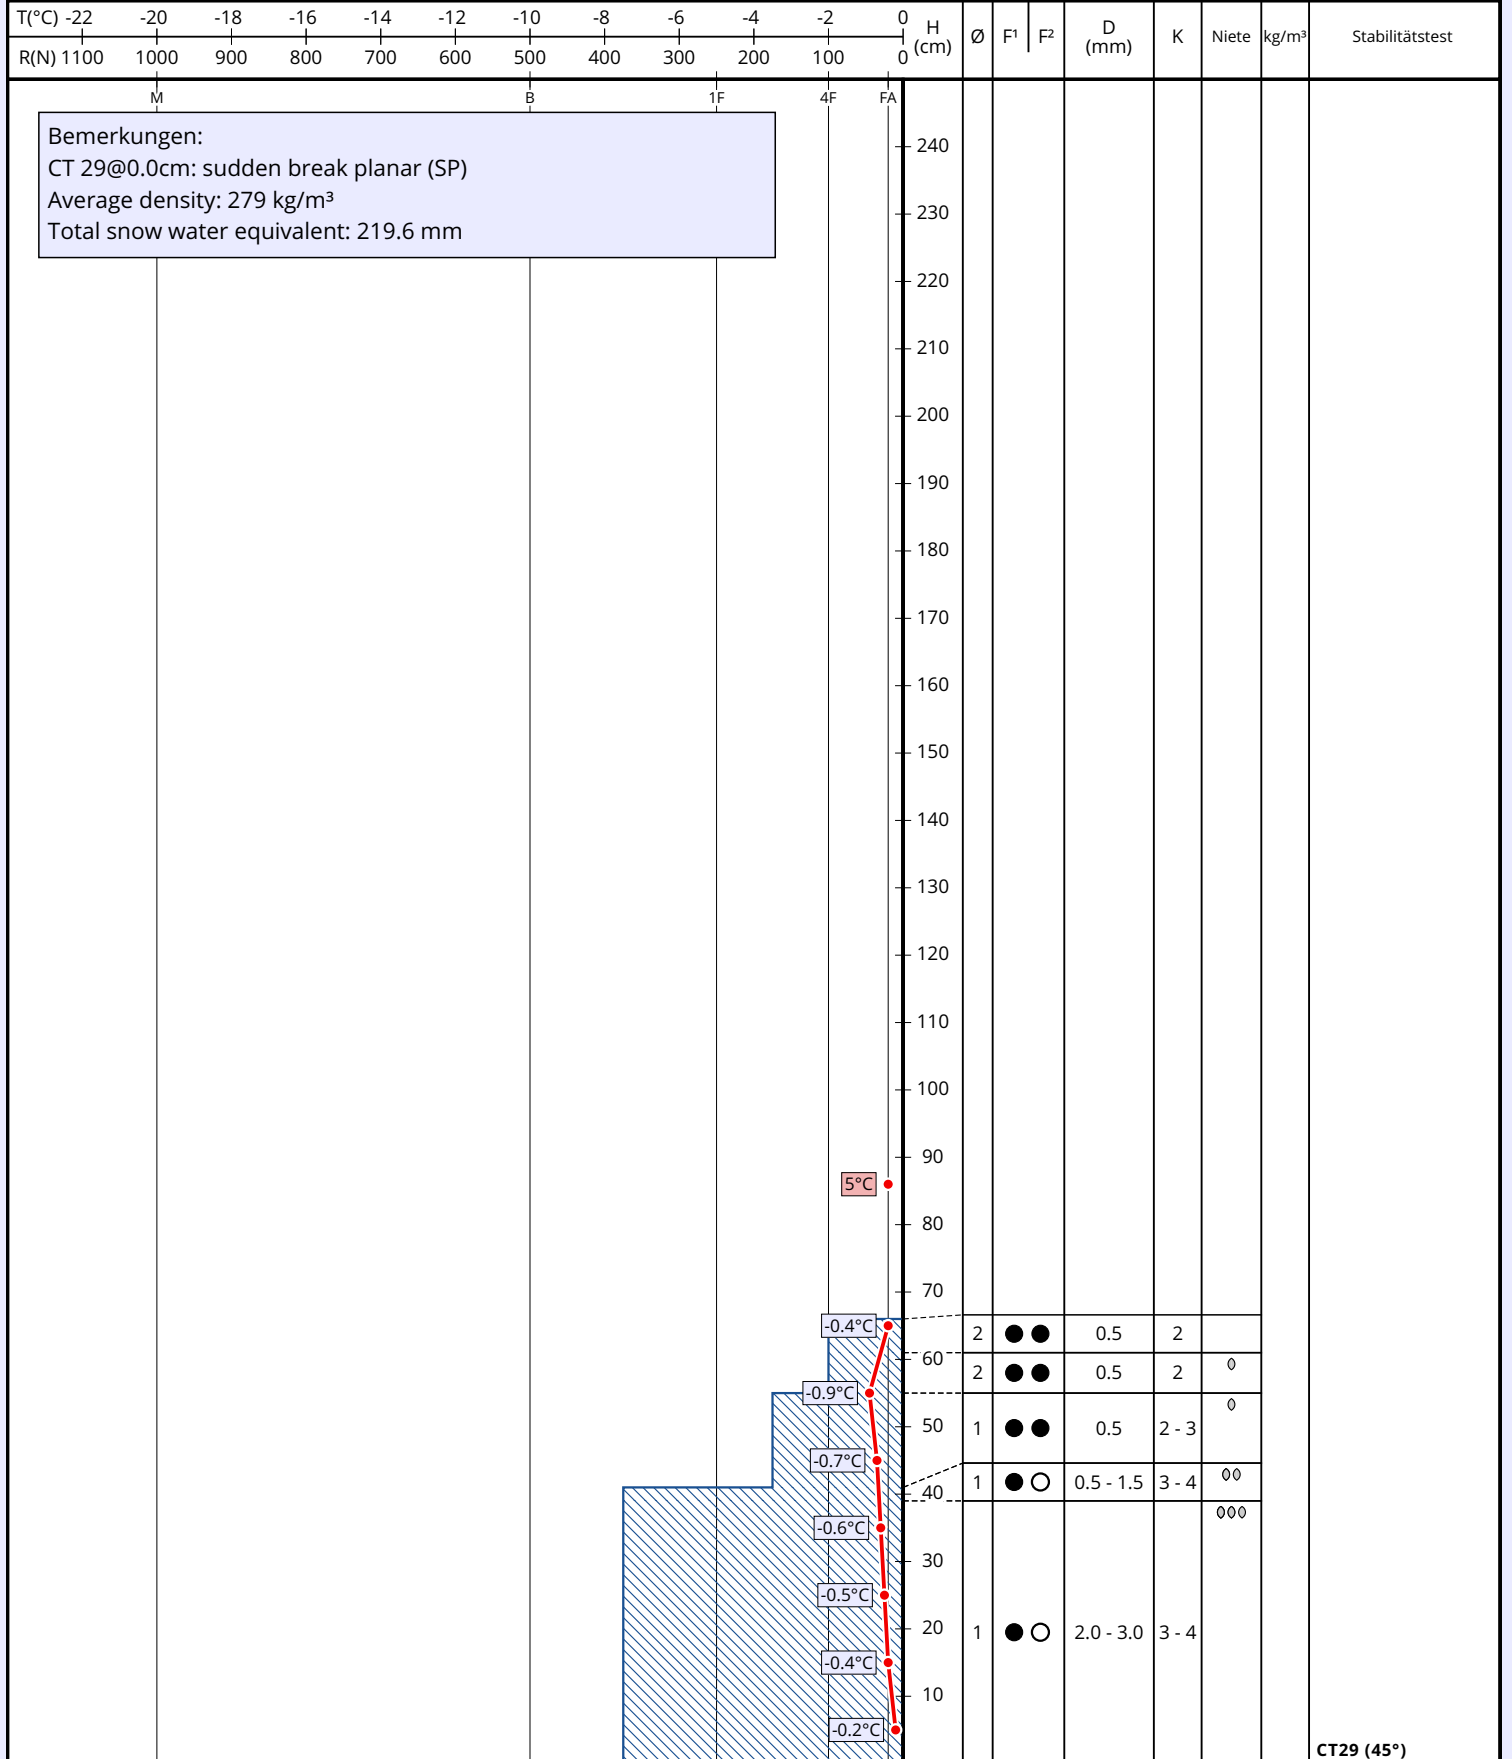

# Schneeprofil: 2270 krugozor

<b>Name:</b> ALIM	<b>E-Mail:</b> alimboo90@gmail.com	<b>Aufnahmedatum:</b> 20. Mär. 2019 20:43
<b>Ort:</b> 2270 krugozor	<b>Seehöhe:</b> 2270 m	<b>Lufttemperatur:</b> 5°C
<b>Subregion:</b> Krasnaya Polyana	<b>Hangneigung:</b> 45°	<b>Niederschlag:</b> kein Niederschlag
<b>Region:</b> Caucasus	<b>Exposition:</b> NO	<b>Intensität:</b>
<b>Land:</b> Rossija	<b>Windgeschw.:</b> kein Wind (0 km/h)	<b>Bewölkung:</b> wolkenlos (0/8)
<b>Lat/Long:</b> 43.6203° / 40.3157°	<b>Windrichtung:</b>	<b>Schneeprofilklasse:</b>

+	●	^	○	⊠	⊙
/	□	v	■	⊘	

CT29 (45°)