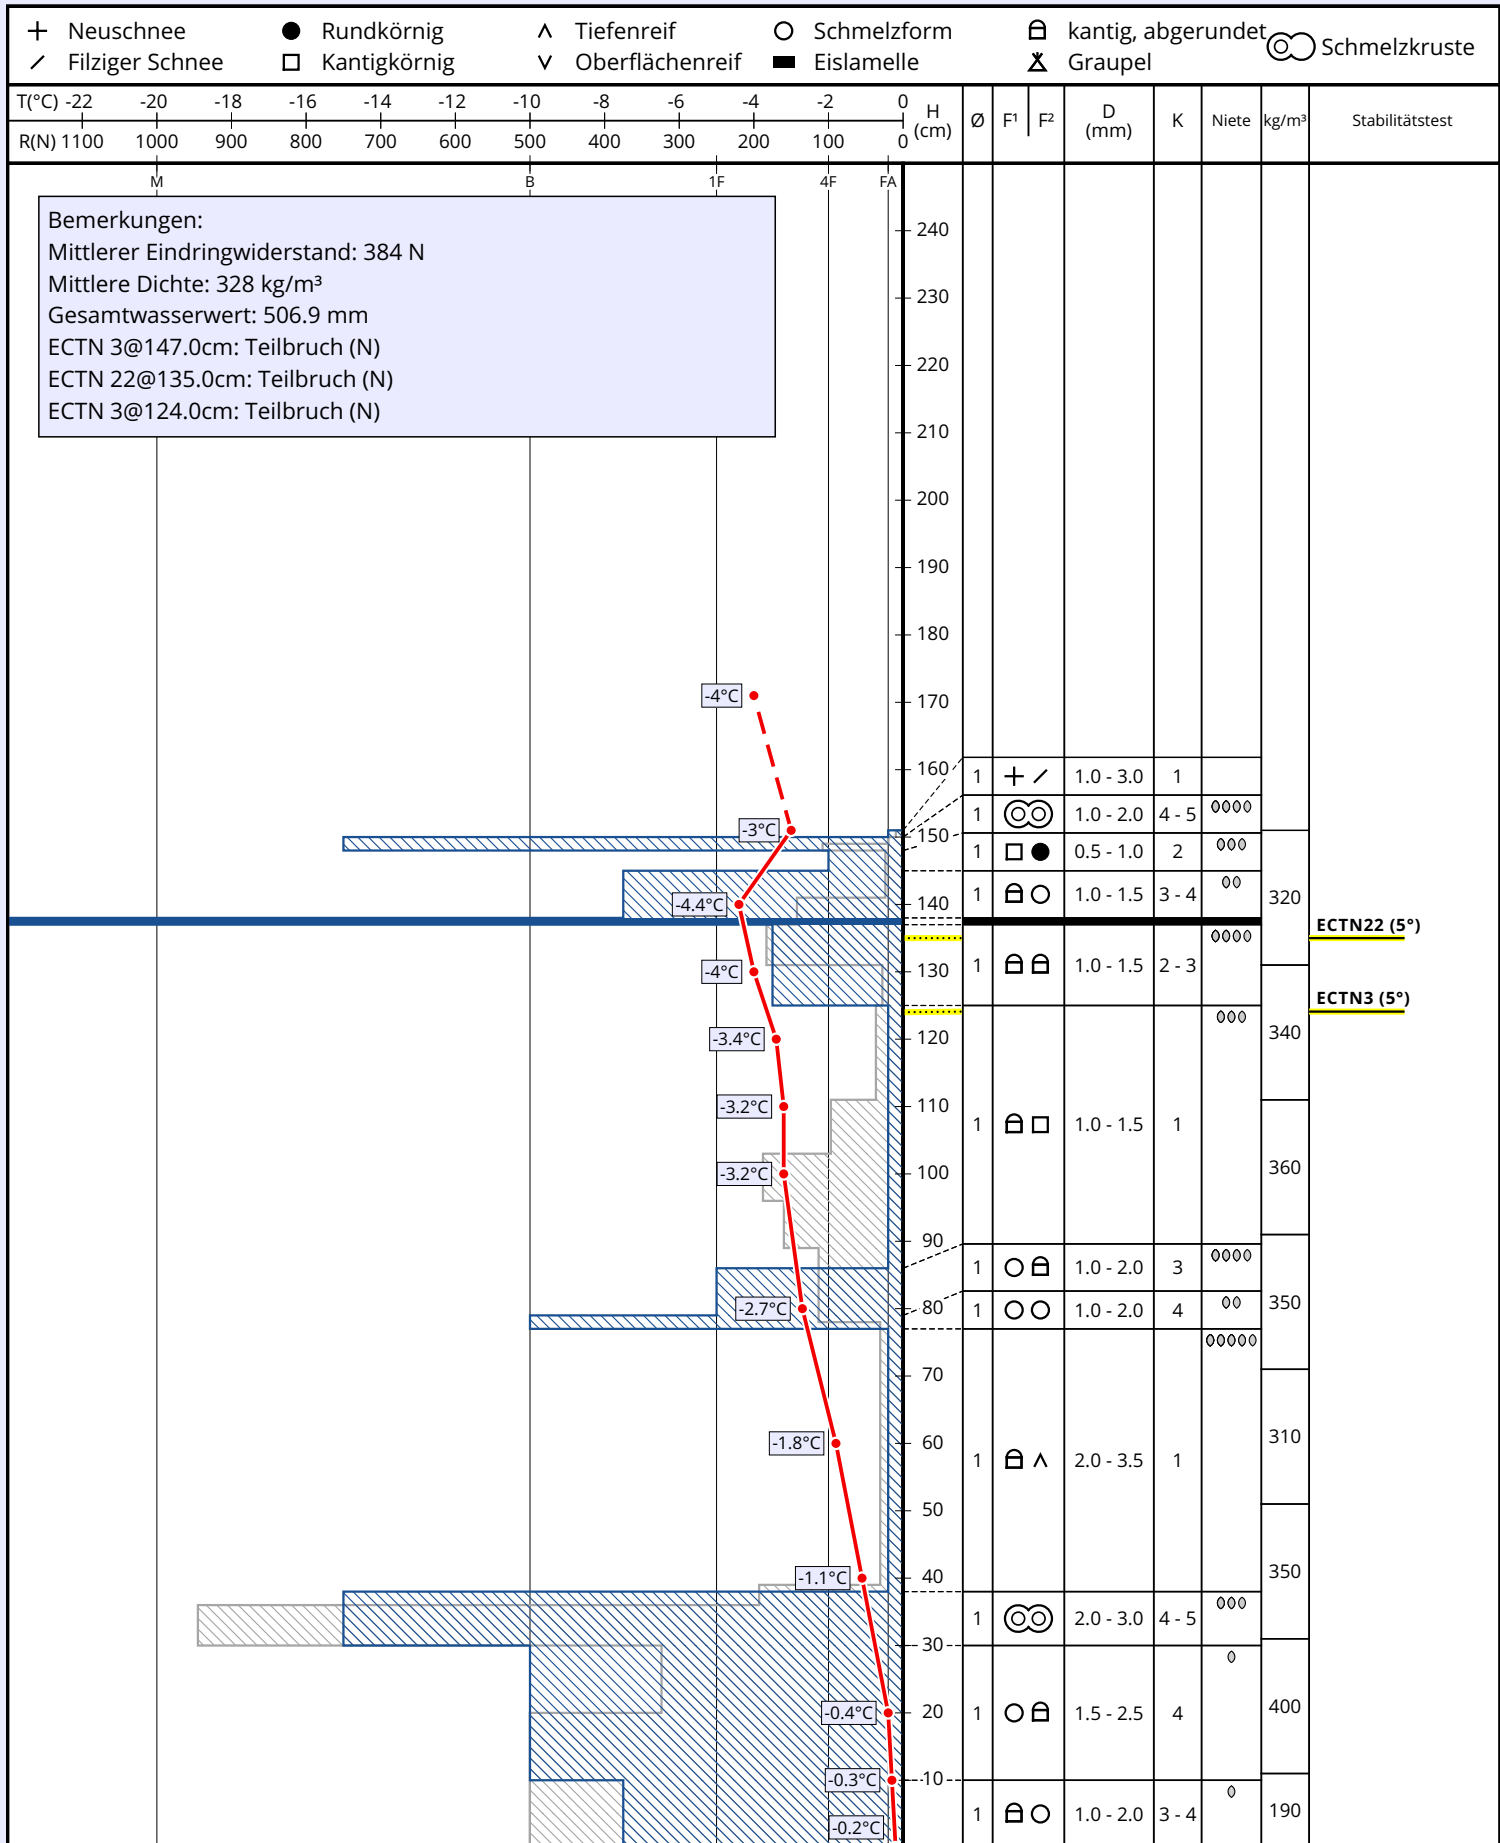

Schneeprofil: Sulden- Madritsch

Name: Forststation Prad	E-Mail: forststation.prad@provinz.bz.i...	Aufnahmedatum: 03. Apr. 2019 10:00
Ort: Sulden- Madritsch	Seehöhe: 2800 m	Lufttemperatur: -4°C
Subregion: Ortlergruppe / Gr. dell'Ortles	Hangneigung: 5°	Niederschlag: Schnee
Region: Südtirol / Alto Adige	Exposition: O	Intensität: schwach
Land: Italia	Windgeschw.: mäßig (20 - 40 km/h)	Bewölkung: stark bewölkt (5/8 - 7/8)
Lat/Long: 46.4939° / 10.6146°	Windrichtung: S	Schneeprofilklasse:

Bemerkungen:
 Mittlerer Eindringwiderstand: 384 N
 Mittlere Dichte: 328 kg/m³
 Gesamtwasserwert: 506.9 mm
 ECTN 3@147.0cm: Teilbruch (N)
 ECTN 22@135.0cm: Teilbruch (N)
 ECTN 3@124.0cm: Teilbruch (N)