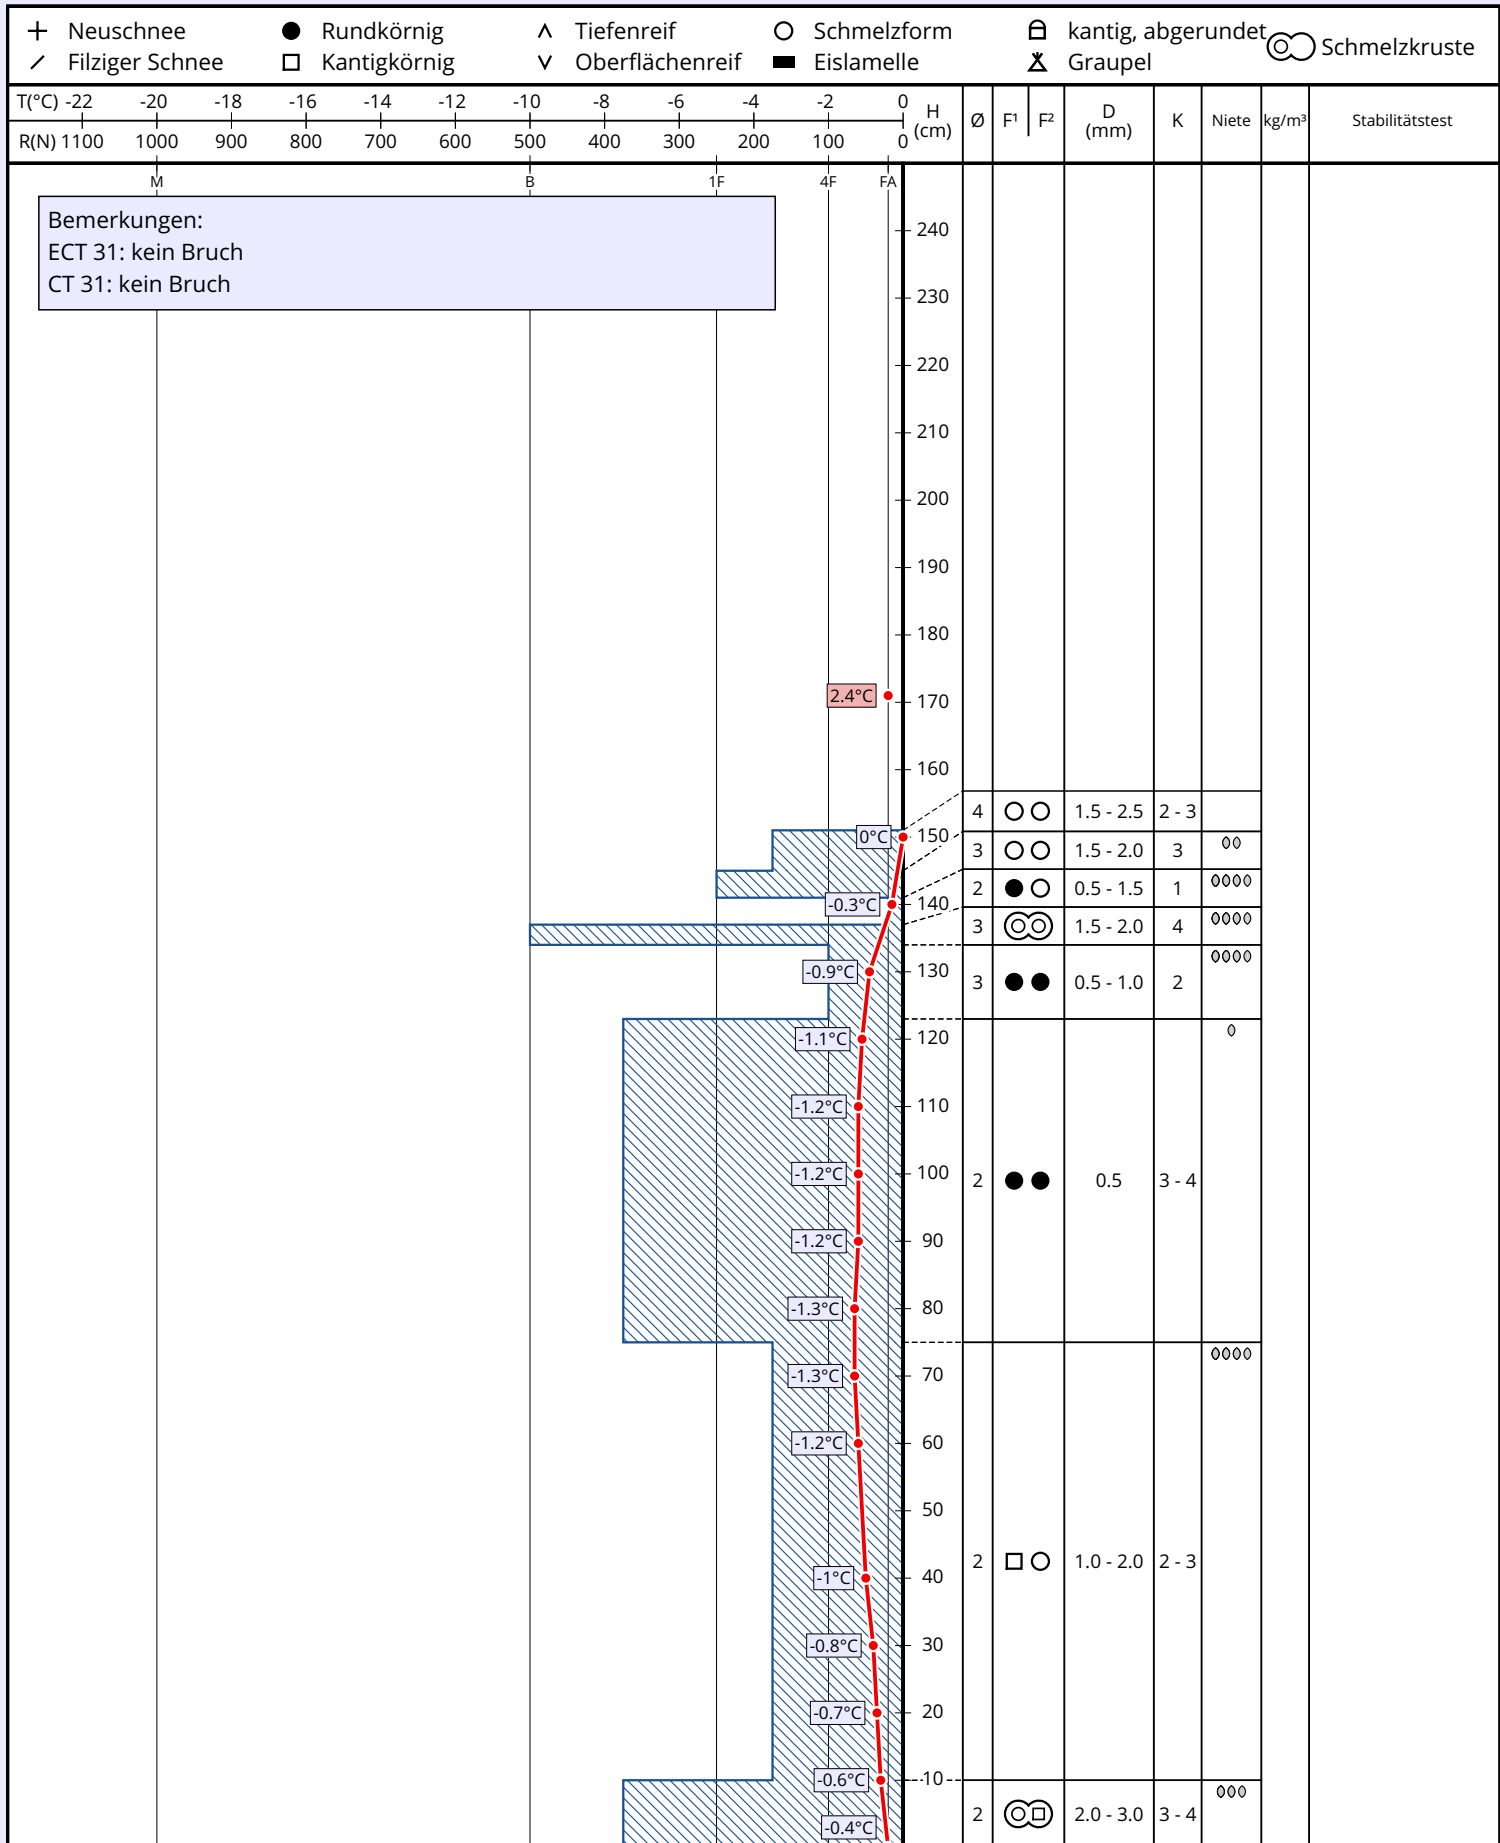

# Schneeprofil: Dolina pod Sedlom Vaha, Mengusovska

<b>Name:</b> Sedlak, Szygeti, Gazdarica, Ma...	<b>E-Mail:</b> slp@hzs.sk	<b>Aufnahmedatum:</b> 09. Apr. 2019 11:37
<b>Ort:</b> Dolina pod Sedlom Vaha, Mengus...	<b>Seehöhe:</b> 2250 m	<b>Lufttemperatur:</b> 2.4°C
<b>Subregion:</b> Slovensko	<b>Hangneigung:</b> 39°	<b>Niederschlag:</b> kein Niederschlag
<b>Region:</b> Slovensko	<b>Exposition:</b> S	<b>Intensität:</b>
<b>Land:</b> Slovensko	<b>Windgeschw.:</b> kein Wind (0 km/h)	<b>Bewölkung:</b> stark bewölkt (5/8 - 7/8)
<b>Lat/Long:</b> 49.1729° / 20.0859°	<b>Windrichtung:</b>	<b>Schneeprofilklasse:</b>

Bemerkungen:  
ECT 31: kein Bruch  
CT 31: kein Bruch