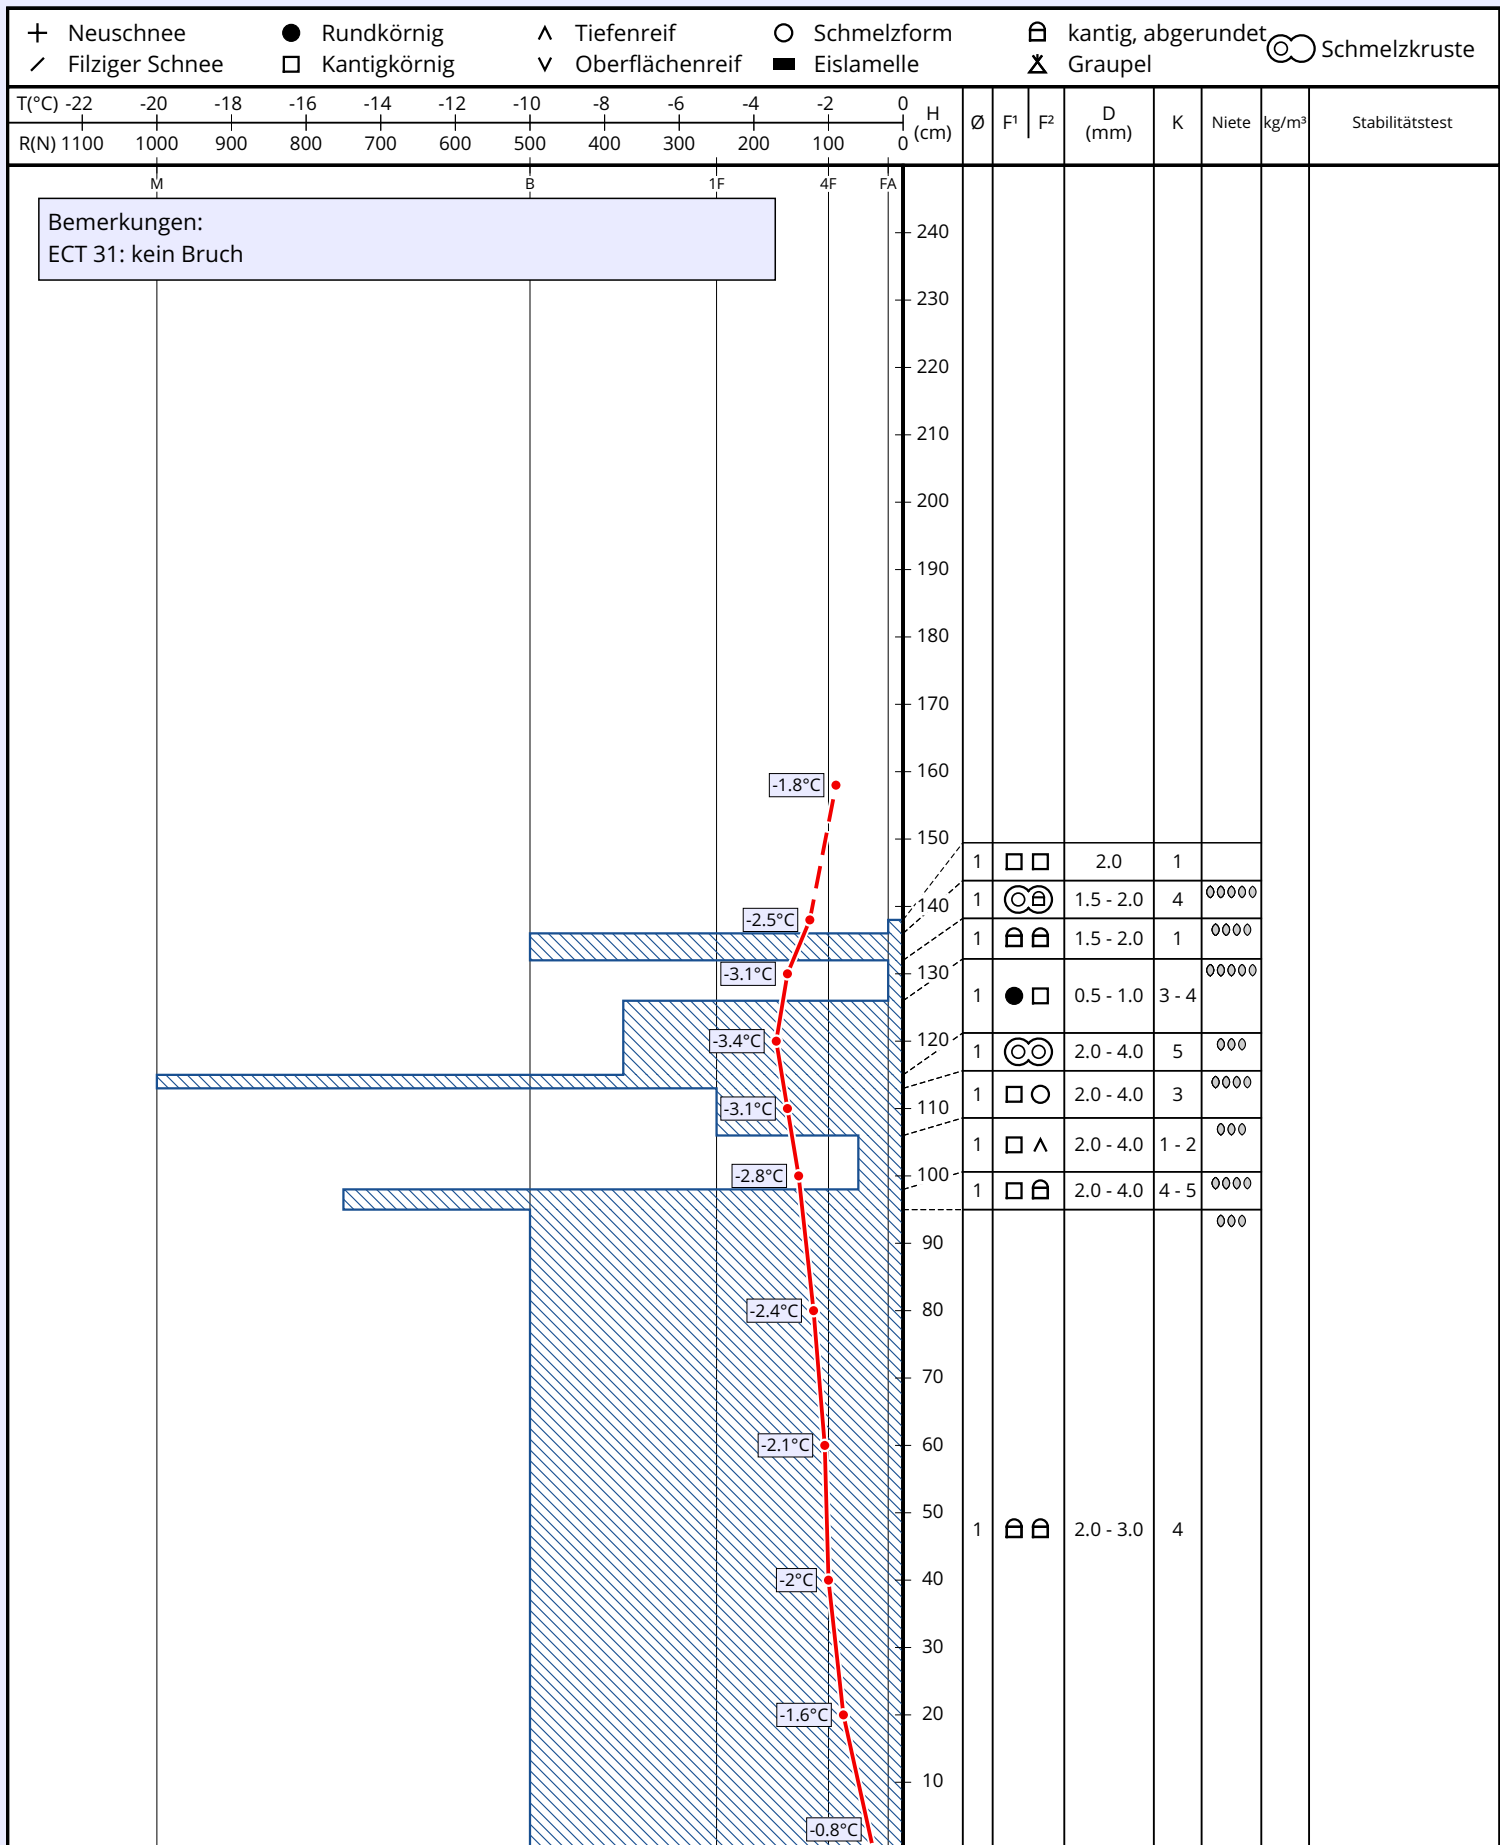

Schneeprofil: Birnlücke

Name: Forststation Steinhaus	E-Mail: forststation.steinhaus@provinz...	Aufnahmedatum: 18. Apr. 2019 10:20
Ort: Birnlücke	Seehöhe: 2670 m	Lufttemperatur: -1.8°C
Subregion: Südl. Zillertaler A. & Hohe T....	Hangneigung: 31°	Niederschlag: kein Niederschlag
Region: Südtirol / Alto Adige	Exposition: NO	Intensität:
Land: Italia	Windgeschw.: schwach (< 20 km/h)	Bewölkung: wolkenlos (0/8)
Lat/Long: 47.085° / 12.2167°	Windrichtung: SW	Schneeprofilklasse:

Bemerkungen:
ECT 31: kein Bruch