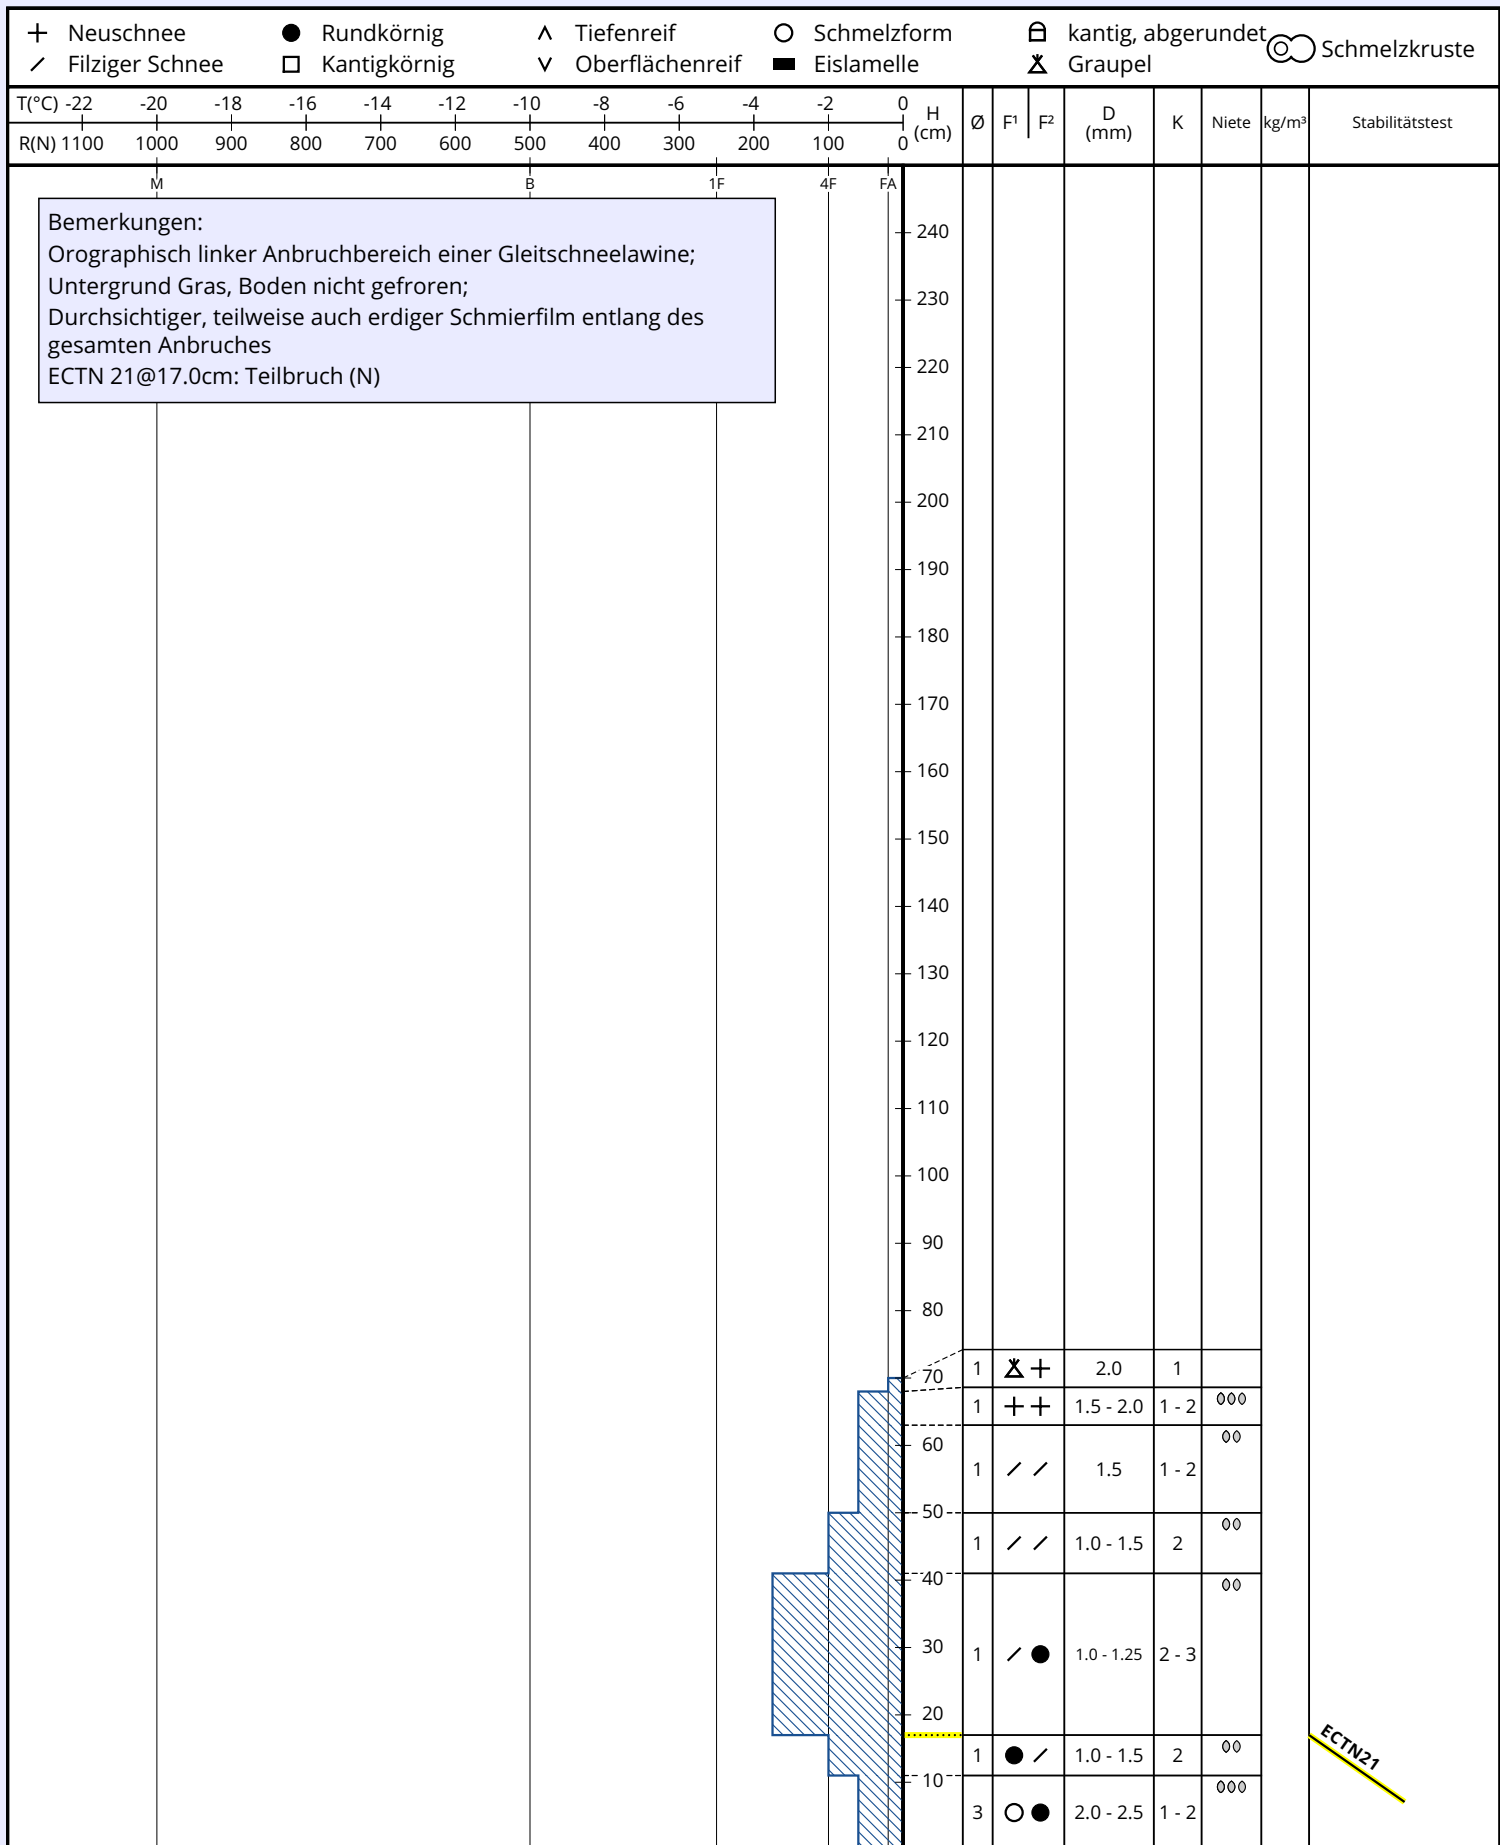

Schneeprofil: Sillian/Elend Kapelle

Name: Bernhard G.	E-Mail: ber...@gmx.net	Aufnahmedatum: 13. Nov. 2019 17:00
Ort: Sillian/Elend Kapelle	Seehöhe: 1100 m	Lufttemperatur: -0.5°C
Subregion: Östl. Deferegger Alpen	Hangneigung: 32°	Niederschlag: Graupel
Region: Tirol	Exposition: SO	Intensität: schwach
Land: Österreich	Windgeschw.: kein Wind (0 km/h)	Bewölkung: bedeckt (8/8)
Lat/Long: 46.7474° / 12.4144°	Windrichtung:	Schneeprofilklasse: