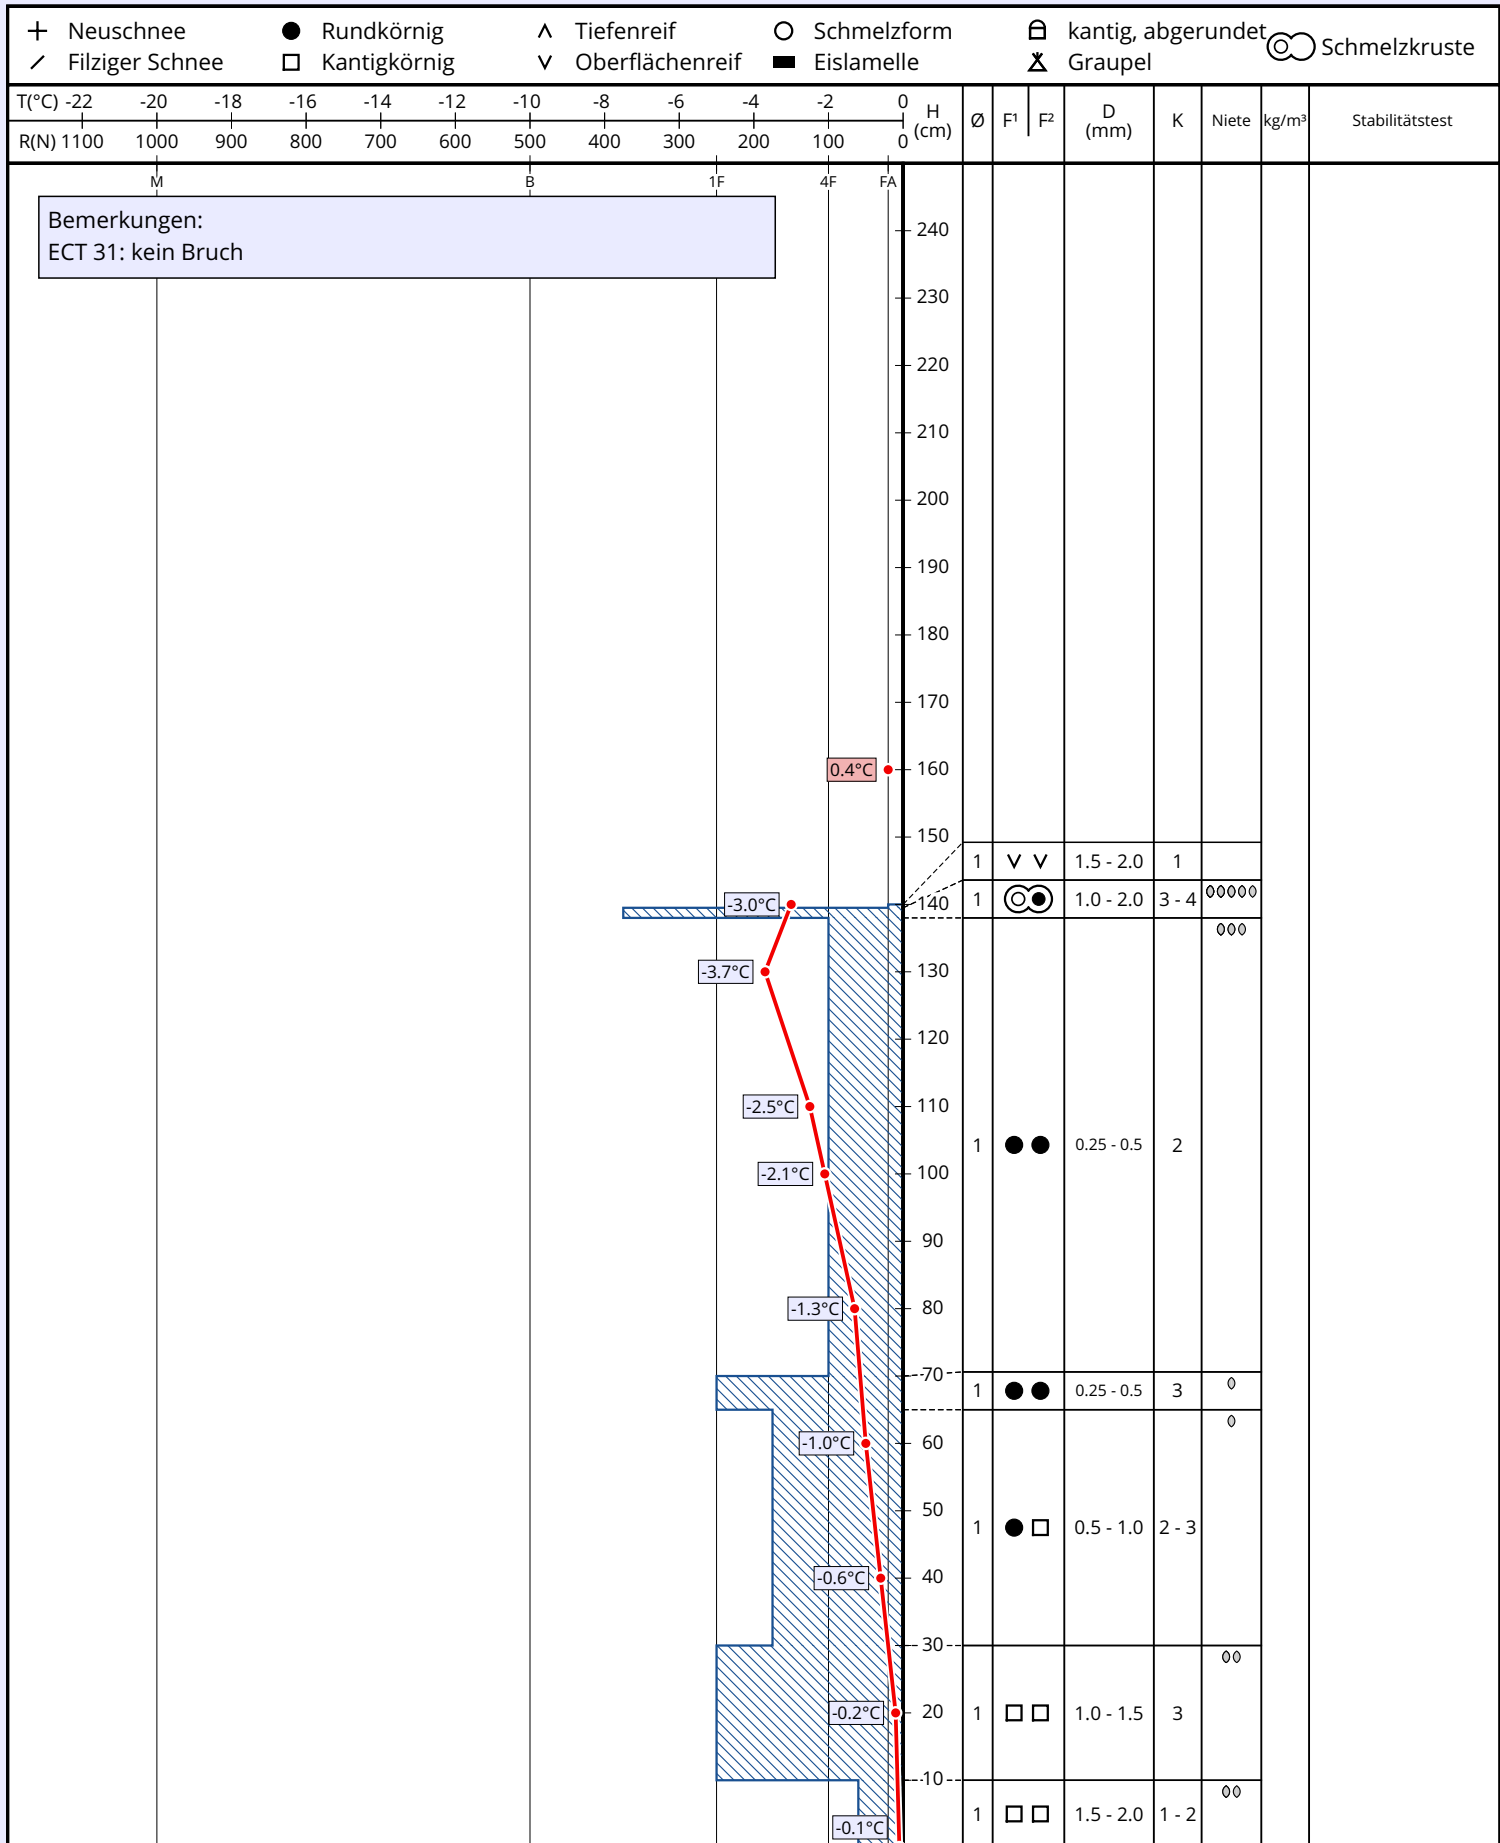

Schneeprofil: Kleiner Pleißlingkeil

Name: Rupert Meikl LWK Flachau	E-Mail: rupert.meikl@gmail.com	Aufnahmedatum: 26. Nov. 2019 13:45
Ort: Kleiner Pleißlingkeil	Seehöhe: 2335 m	Lufttemperatur: 0.4°C
Subregion: Niedere Tauern	Hangneigung: 35°	Niederschlag: kein Niederschlag
Region: Salzburg	Exposition: NW	Intensität:
Land: Österreich	Windgeschw.: kein Wind (0 km/h)	Bewölkung: bewölkt (3/8 - 4/8)
Lat/Long: 47.2288° / 13.4823°	Windrichtung:	Schneeprofilklasse:

Bemerkungen:
ECT 31: kein Bruch