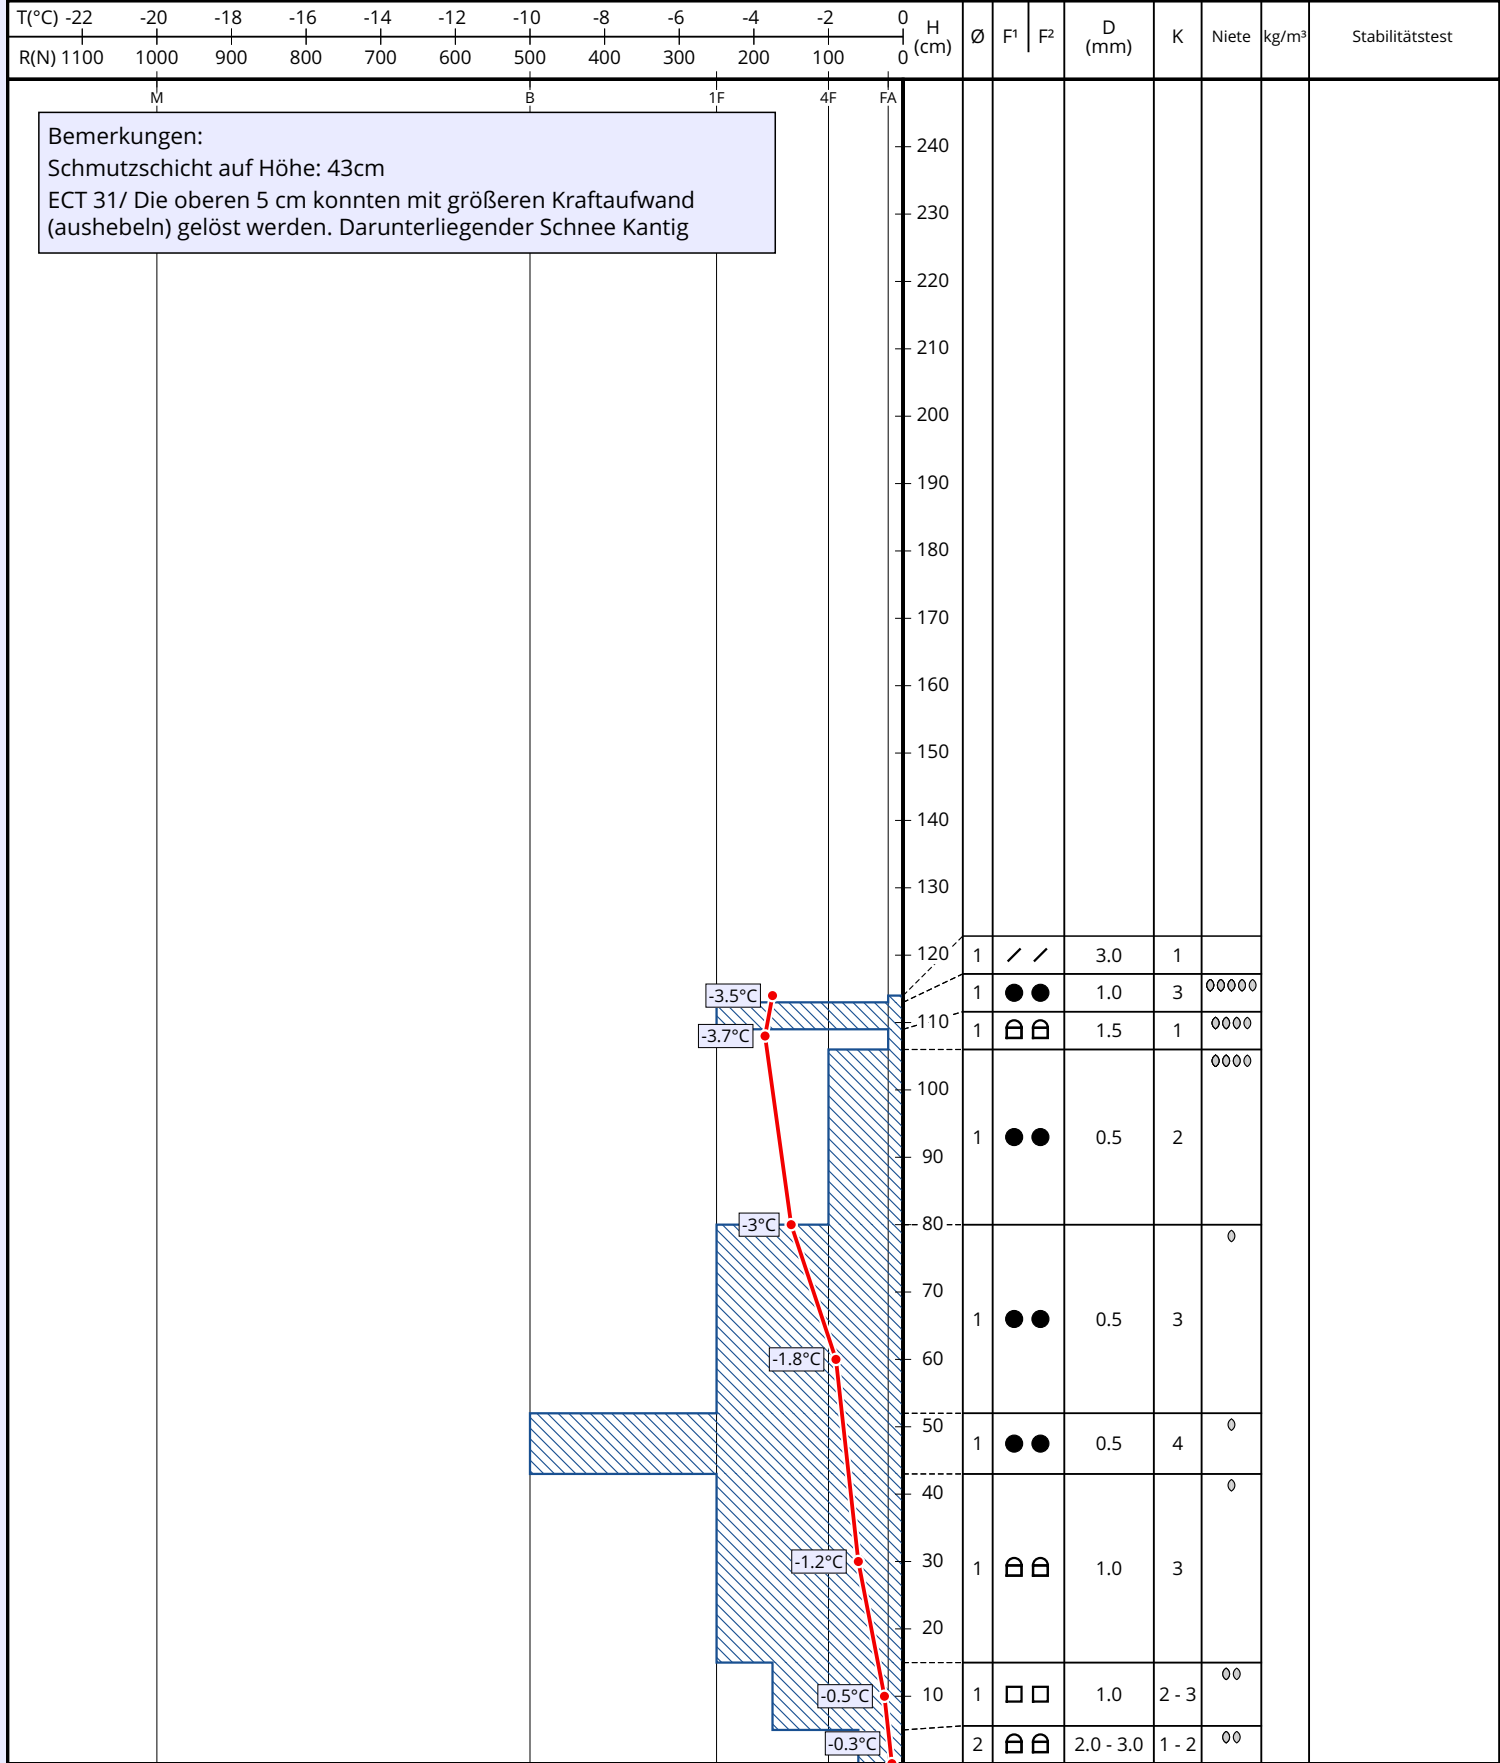

Schneeprofil: Kitzsteinhorn Pb Garage

Name: GLG LWD SZG Gruppe 4	E-Mail: info@peterg Stamm.at	Aufnahmedatum: 28. Nov. 2019 14:30
Ort: Kitzsteinhorn Pb Garage	Seehöhe: 2450 m	Lufttemperatur:
Subregion: Hohe Tauern	Hangneigung: 31°	Niederschlag: kein Niederschlag
Region: Salzburg	Exposition: N	Intensität:
Land: Österreich	Windgeschw.: kein Wind (0 km/h)	Bewölkung: bedeckt (8/8)
Lat/Long: 47.2083° / 12.6875°	Windrichtung:	Schneeprofilklasse:

+	●	^	○	⊠	⊙
/	□	∨	■	⊘	

Bemerkungen:
 Schmutzschicht auf Höhe: 43cm
 ECT 31/ Die oberen 5 cm konnten mit größeren Kraftaufwand (aushebeln) gelöst werden. Darunterliegender Schnee Kantig