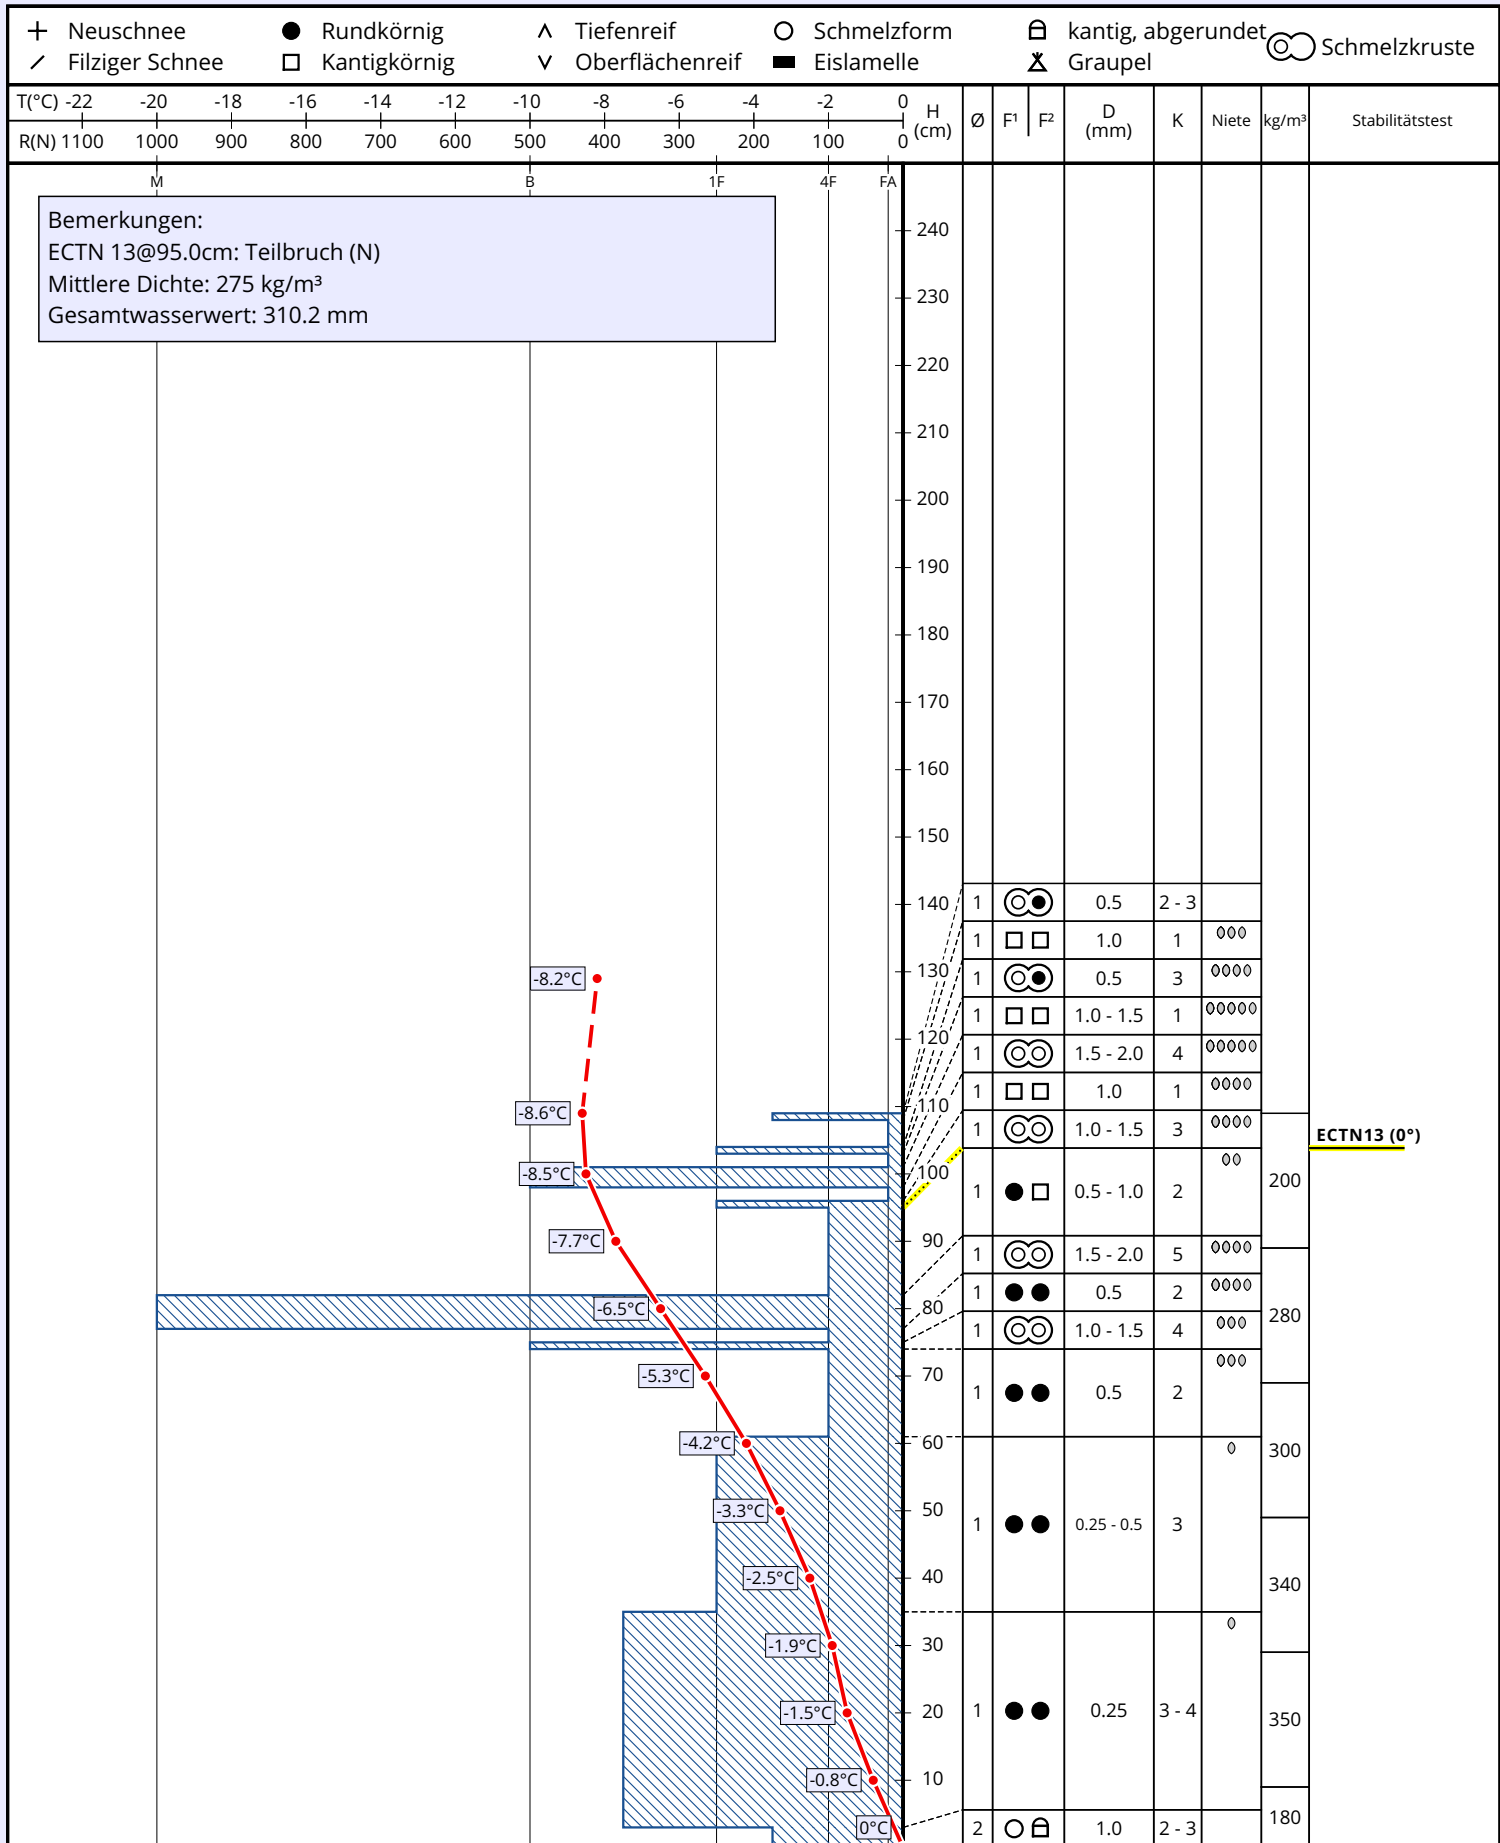

Schneeprofil: Obereggen Mayrl Schneemessfeld

Name: Forststation Deutschnofen	E-Mail: Forststation.Deutschnofe@provi...	Aufnahmedatum: 12. Dez. 2019 09:10
Ort: Obereggen Mayrl Schneemessfeld	Seehöhe: 2125 m	Lufttemperatur: -8.2°C
Subregion: Nördl. Fleimstaler A. / Dolomi...	Hangneigung: 0°	Niederschlag: Schnee
Region: Südtirol / Alto Adige	Exposition:	Intensität: schwach
Land: Italia	Windgeschw.: kein Wind (0 km/h)	Bewölkung: bedeckt (8/8)
Lat/Long: 46.3639° / 11.5464°	Windrichtung:	Schneeprofilklasse:

Bemerkungen:
 ECTN 13@95.0cm: Teilbruch (N)
 Mittlere Dichte: 275 kg/m³
 Gesamtwasserwert: 310.2 mm