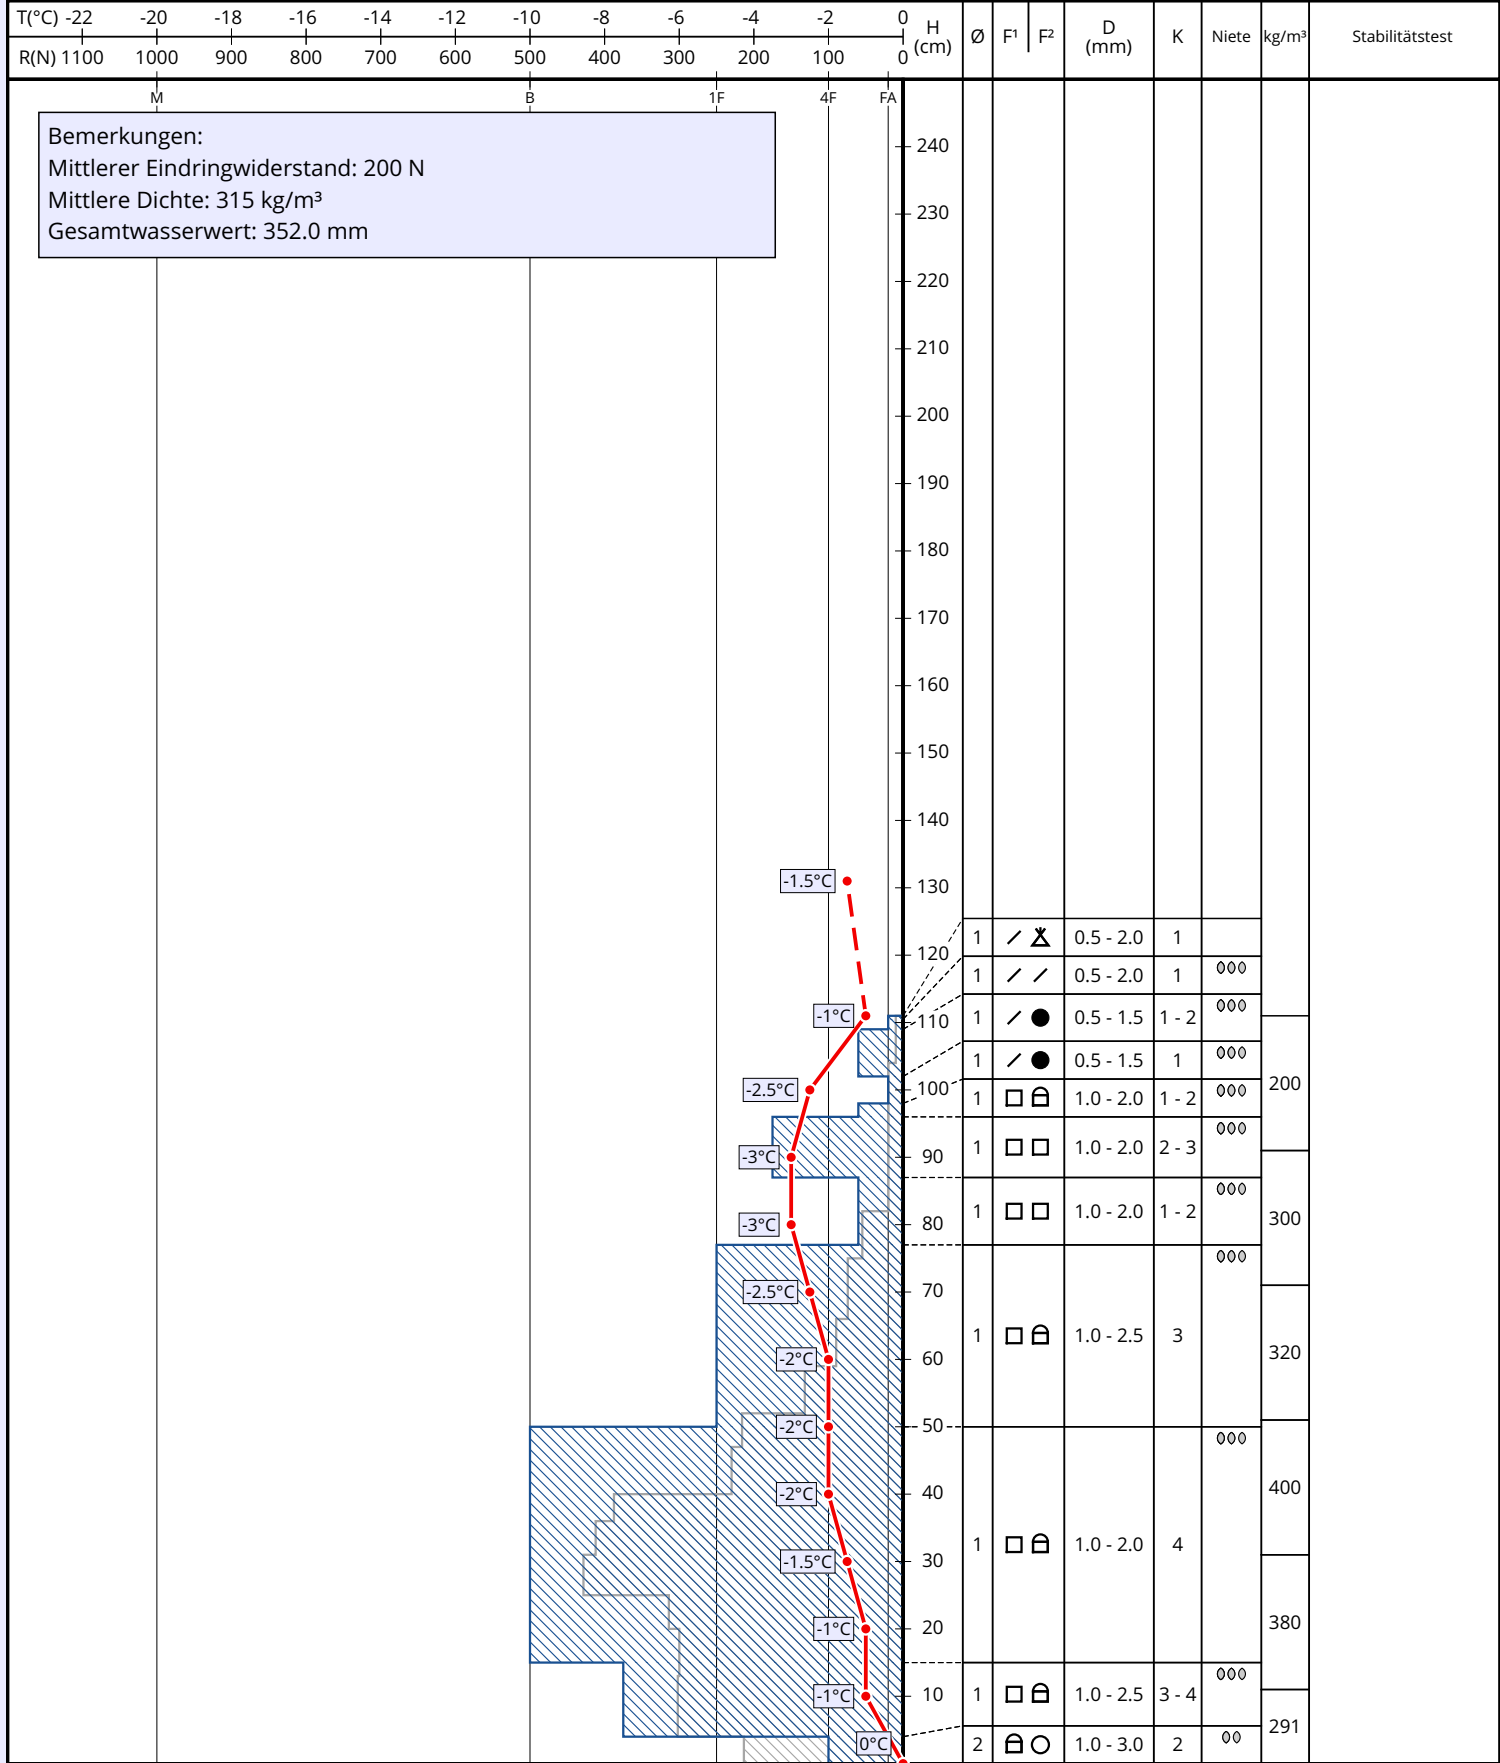

Schneeprofil: Lazaun (Schneemessfeld 17LA)

Name: Forststation Naturns	E-Mail: forststation.naturns@provinz.b...	Aufnahmedatum: 20. Dez. 2019 11:10
Ort: Lazaun (Schneemessfeld 17LA)	Seehöhe: 2430 m	Lufttemperatur: -1.5°C
Subregion: Schnalser Kamm / Cresta di Sen...	Hangneigung: 0°	Niederschlag: Graupel
Region: Südtirol / Alto Adige	Exposition:	Intensität: schwach
Land: Italia	Windgeschw.: mäßig (20 - 40 km/h)	Bewölkung: Nebel
Lat/Long: 46.7521° / 10.7637°	Windrichtung: SO	Schneeprofilklasse:

+ Neuschnee	● Rundkörnig	^ Tiefenreif	○ Schmelzform	⊠ kantig, abgerundet	⊙ Schmelzkruste
/ Filziger Schnee	□ Kantigkörnig	∨ Oberflächenreif	■ Eislamelle	⊘ Graupel	

Bemerkungen:
Mittlerer Eindringwiderstand: 200 N
Mittlere Dichte: 315 kg/m³
Gesamtwasserwert: 352.0 mm