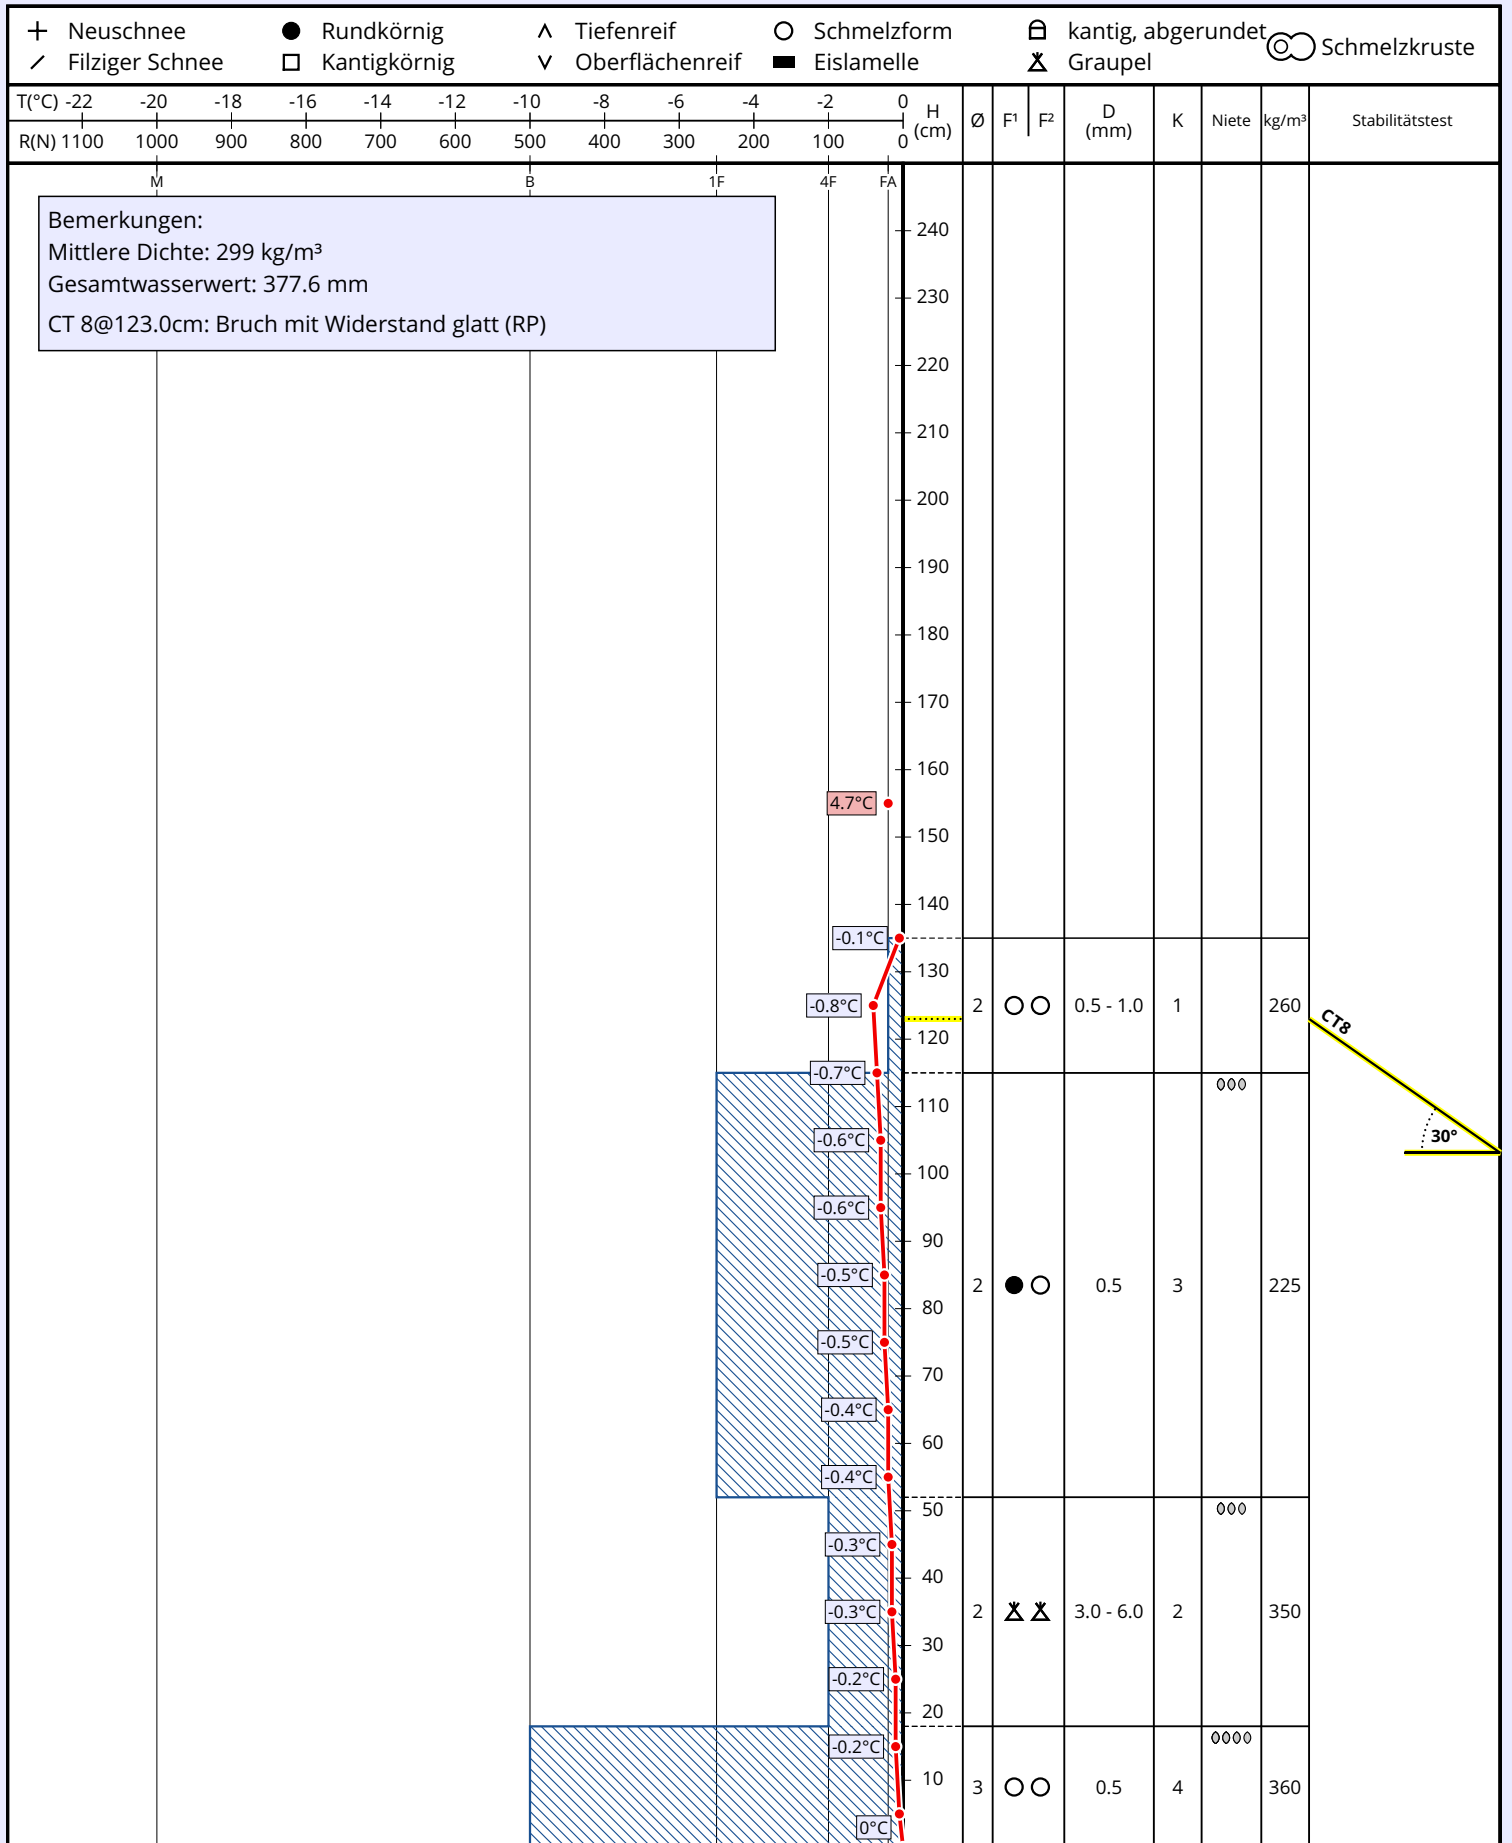

Schneeprofil: S4 A1

Name: Vitali	E-Mail: avalanche@rosaski.com	Aufnahmedatum: 24. Dez. 2019 19:51
Ort: S4 A1	Seehöhe: 2100 m	Lufttemperatur: 4.7°C
Subregion: Krasnaya Polyana	Hangneigung: 30°	Niederschlag: kein Niederschlag
Region: Caucasus	Exposition: S	Intensität:
Land: Rossija	Windgeschw.: mäßig (20 - 40 km/h)	Bewölkung: stark bewölkt (5/8 - 7/8)
Lat/Long: 43.6213° / 40.302°	Windrichtung: S	Schneeprofilklasse:

Bemerkungen:
 Mittlere Dichte: 299 kg/m³
 Gesamtwasserwert: 377.6 mm
 CT 8@123.0cm: Bruch mit Widerstand glatt (RP)