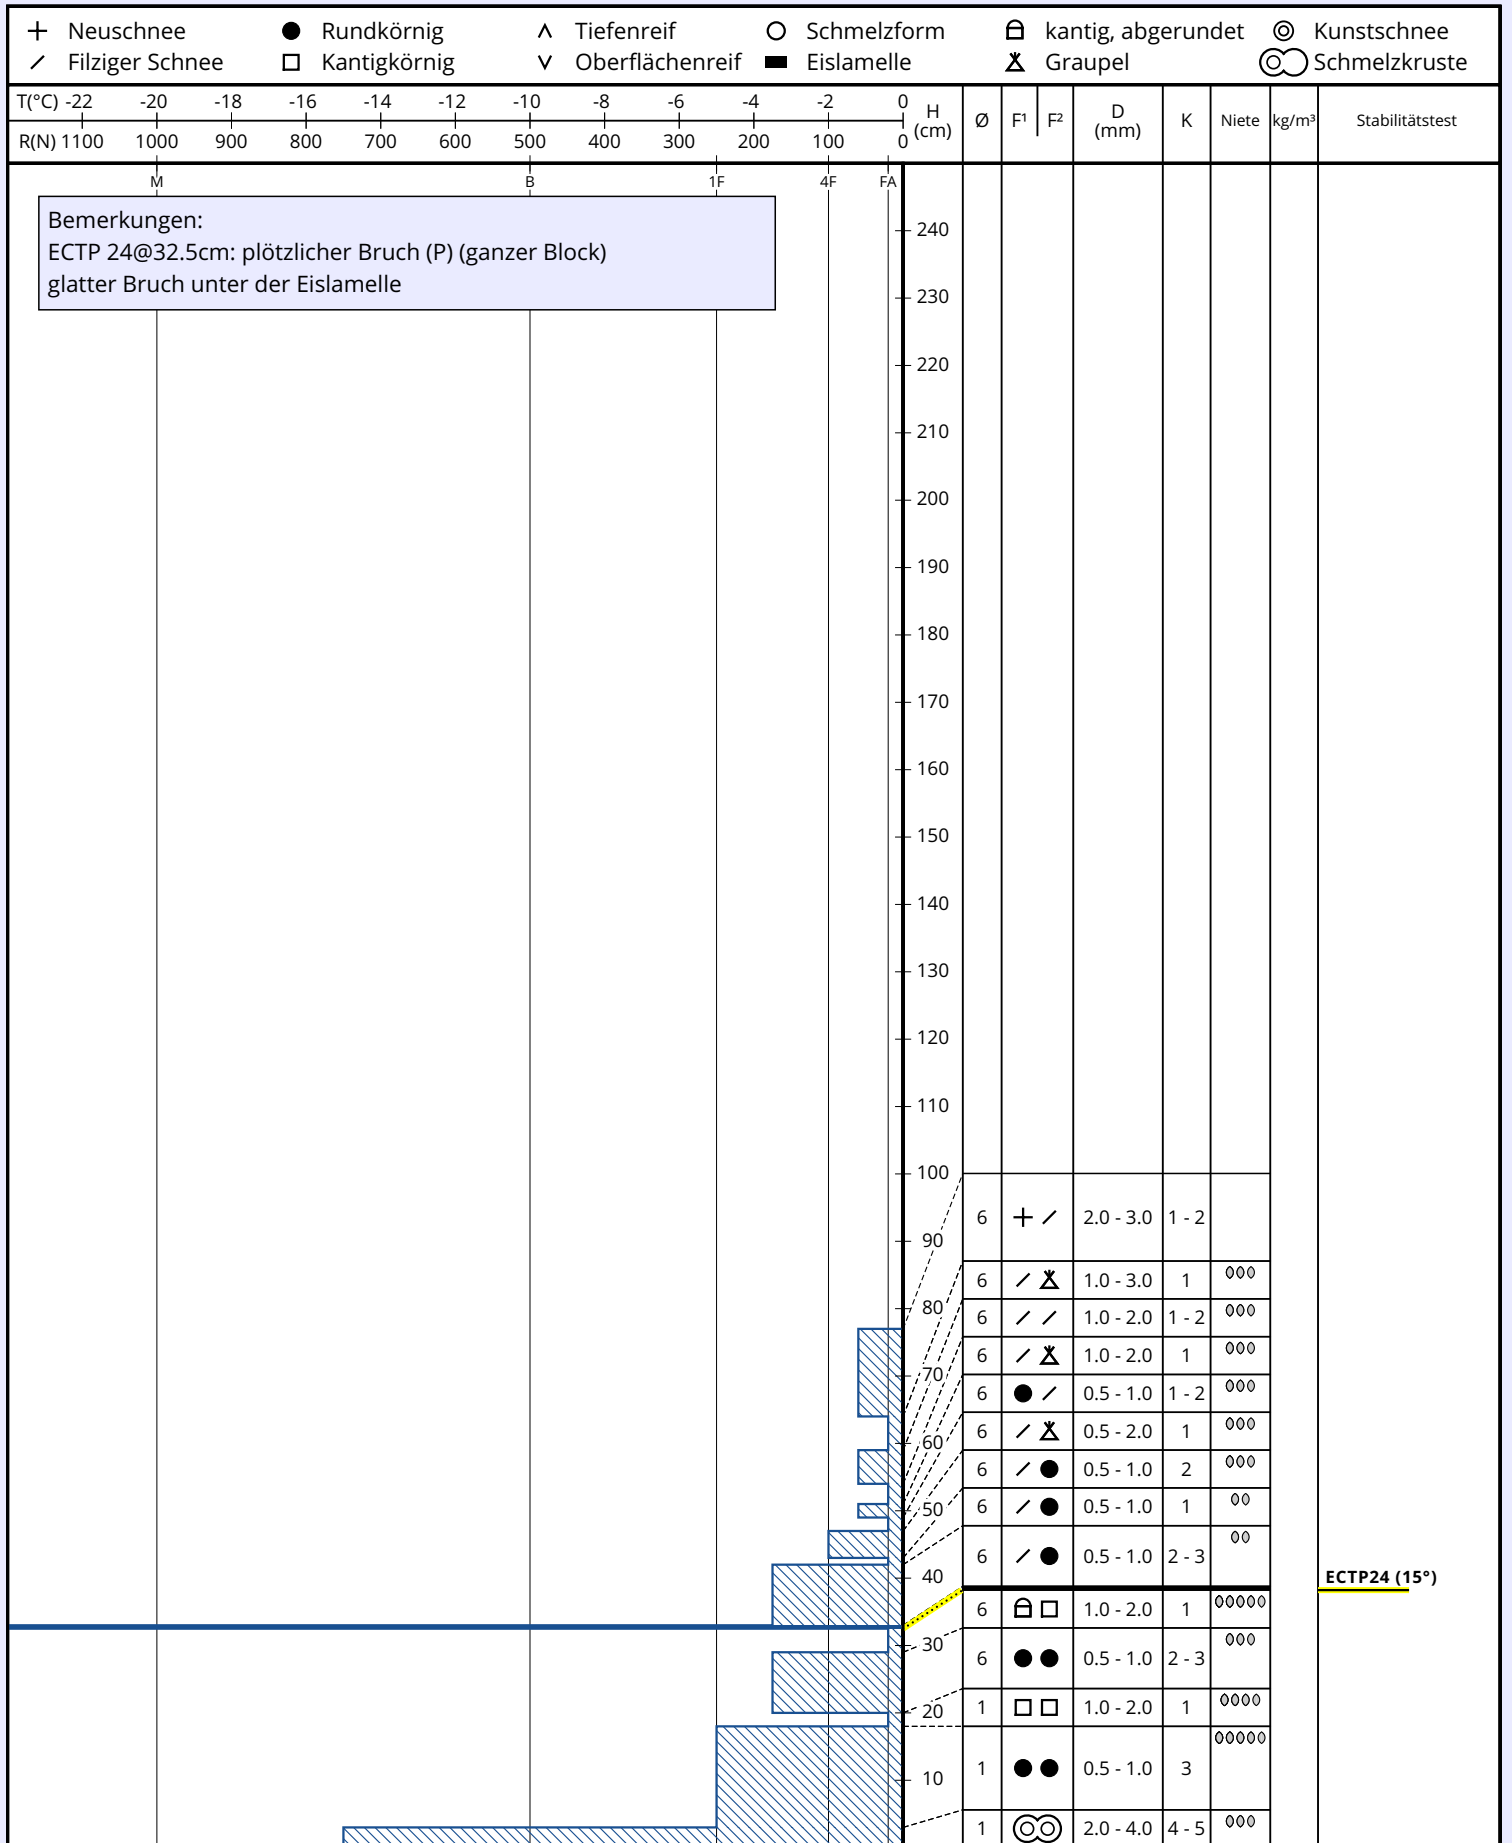

# Schneeprofil: Wastl

<b>Name:</b> LK Mariazellerbahn	<b>E-Mail:</b> bichle4@gmx.at	<b>Aufnahmedatum:</b> 02. Feb. 2023 14:30
<b>Ort:</b> Wastl	<b>Seehöhe:</b> 1080 m	<b>Lufttemperatur:</b> -2.5°C
<b>Subregion:</b> Ybbstaler Alpen	<b>Hangneigung:</b> 15°	<b>Niederschlag:</b> Schnee
<b>Region:</b> Niederösterreich	<b>Exposition:</b> NO	<b>Intensität:</b> schwach
<b>Land:</b> Österreich	<b>Windgeschw.:</b> schwach (< 20 km/h)	<b>Bewölkung:</b> bedeckt (8/8)
<b>Lat/Long:</b> 47.8978° / 15.3011°	<b>Windrichtung:</b> W	<b>Schneeprofilklasse:</b>

ECTP24 (15°)