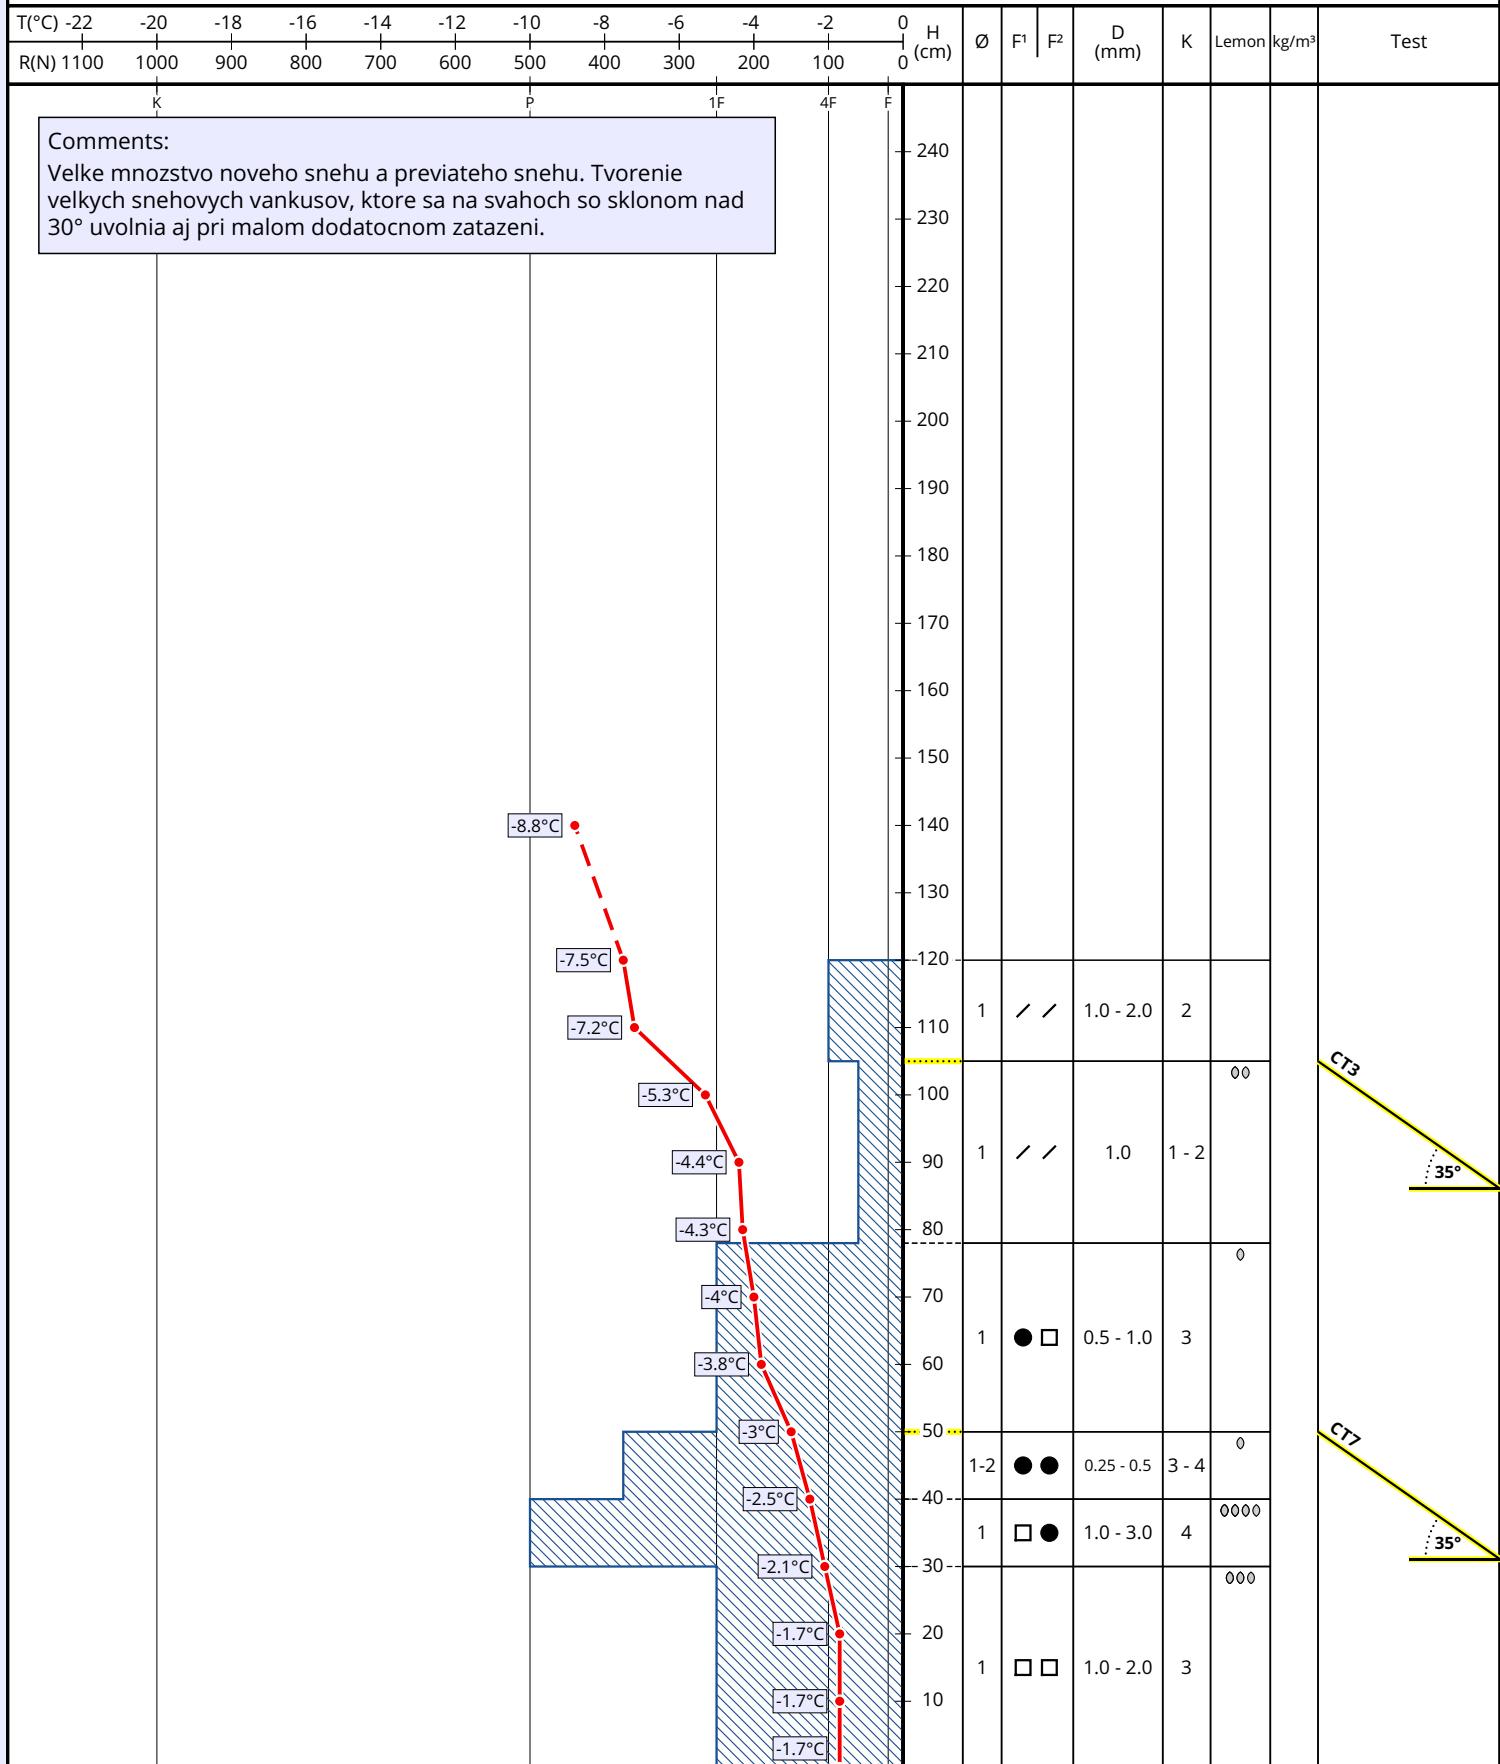

Snowprofile: MF,Vratna dol.,Oatiepka-->ab

Name: NAHVSR-Sivak	e-mail: pavol.sivak2017@gmail.com	Observation date: 04. Feb. 2023 08:30
Place: MF,Vratna dol.,Oatiepka-->ab	Elevation: 1240 m	Air temperature: -8.8°C
Subregion: Slovensko	Incline: 35°	Precipitation: Snow
Region: Slovensko	Aspect: W	Intensity: Heavy
Country: Slovensko	Wind speed: Moderate (20 - 40 km/h)	Sky condition: Overcast (8/8)
Lat/Long: 49.1957° / 19.0539°	Wind direction: N	Profile-class:

+ Precip. particles	● Rounded grains	^ Depth hoar	○ Melt forms	⊞ Faceted, rounded	⊙ Machine made
/ Decomp. / fragm.	□ Faceted crystals	∇ Surface hoar	■ Ice formations	⊚ Graupel	⊗ Melt-freeze crust

Comments:
 Velke množstvo noveho snehu a previateho snehu. Tvorenie veľkych snehových vankusov, ktoré sa na svahoch so sklonom nad 30° uvoľnia aj pri malom dodatočnom zatažení.