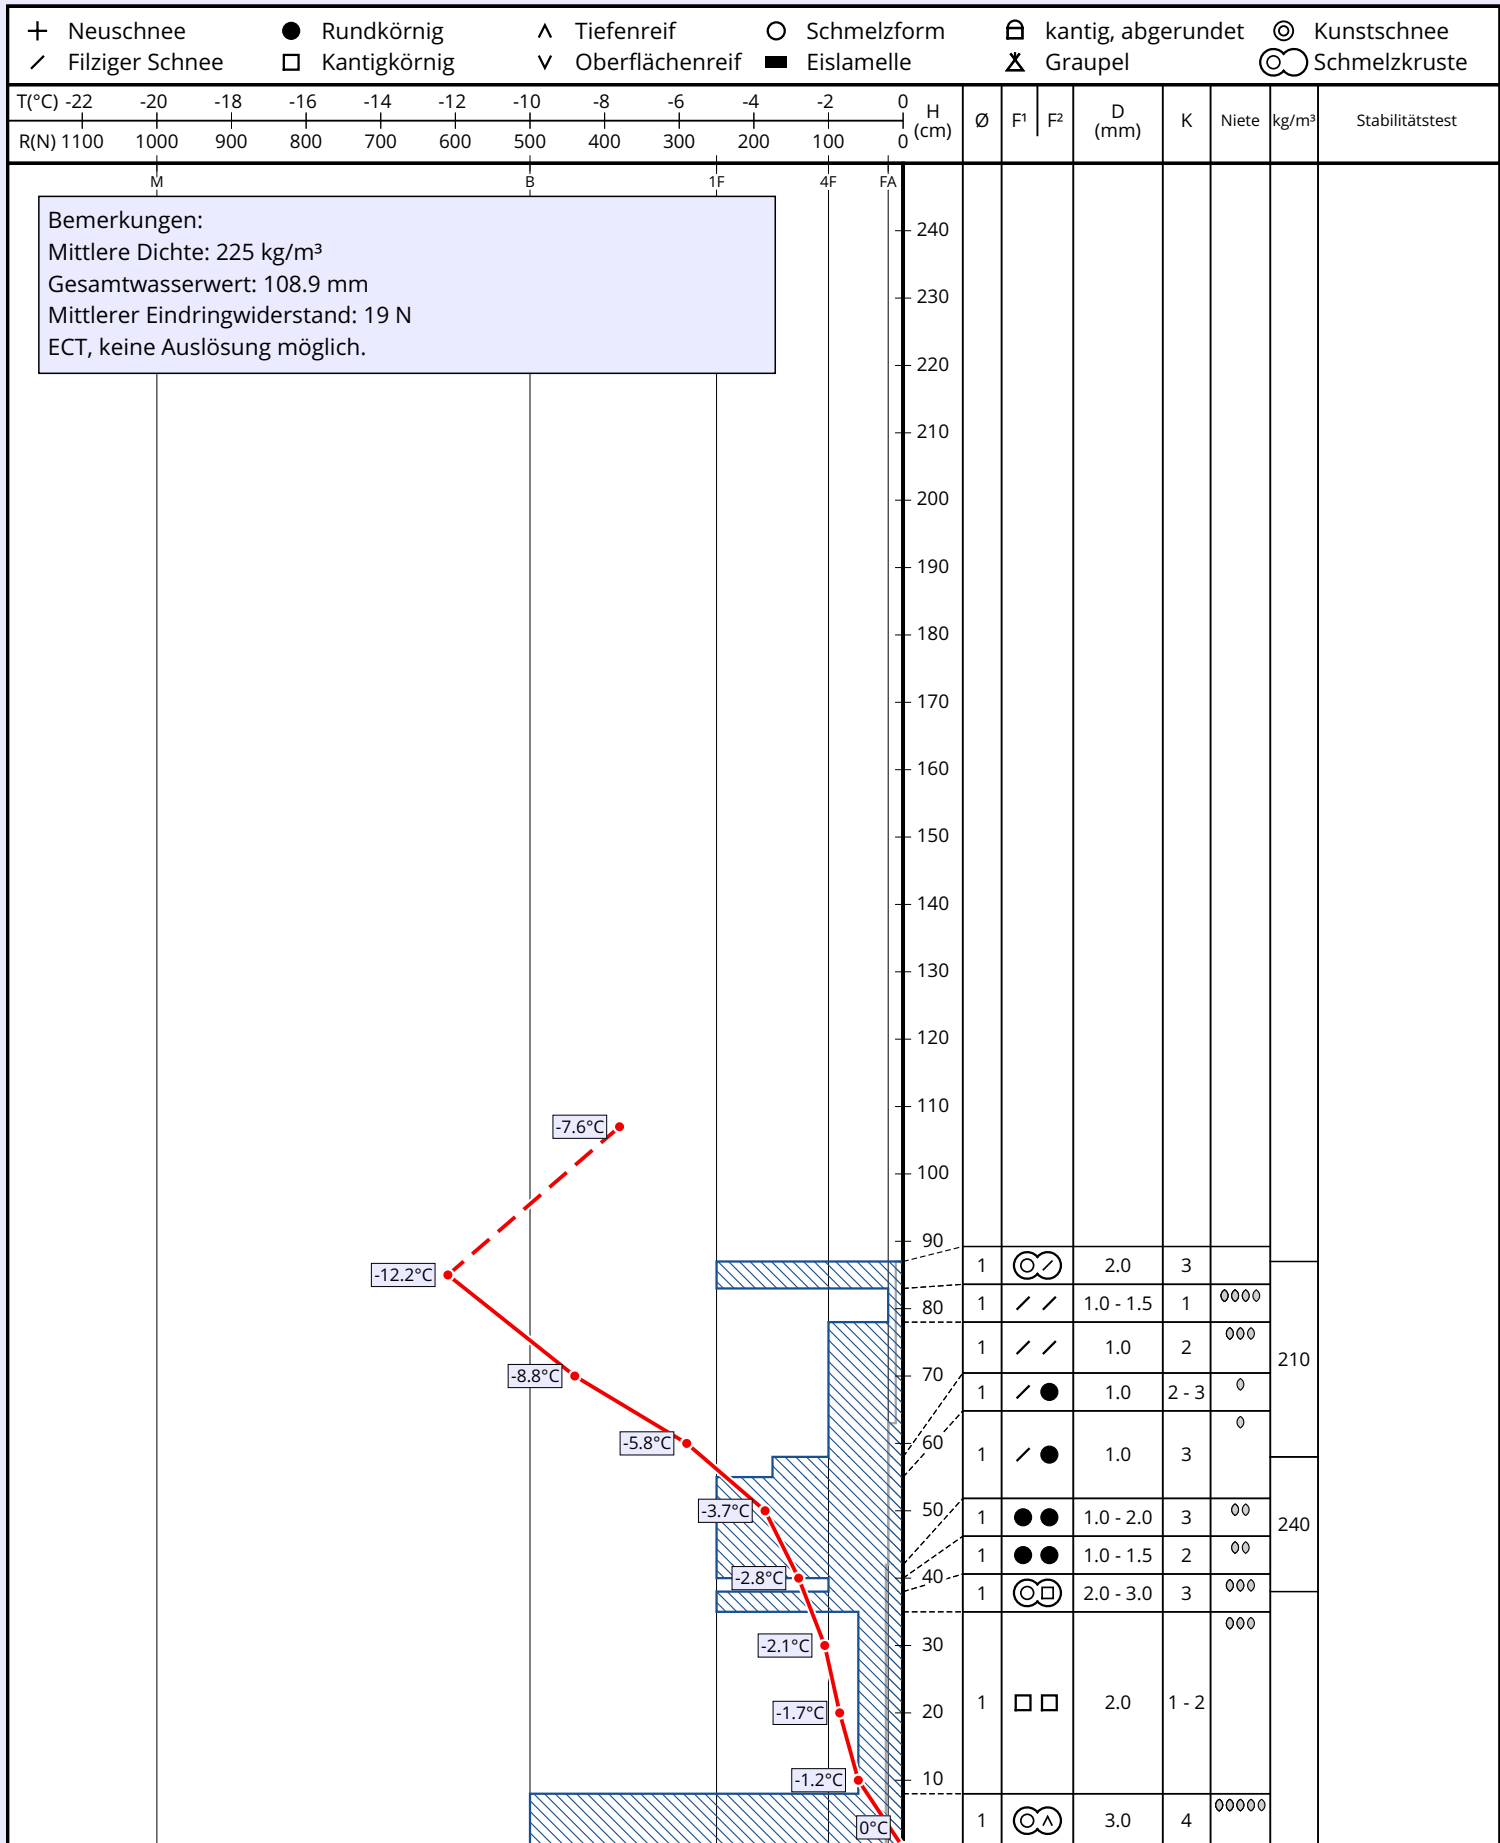

Schneeprofil: Felbertauern Süd, Trageralm

| | | |
|---|--|---|
| Name: Egger/Aberger | E-Mail: betriebsleitung@felbertauernst... | Aufnahmedatum: 07. Feb. 2023 10:00 |
| Ort: Felbertauern Süd, Trageralm | Seehöhe: 1650 m | Lufttemperatur: -7.6°C |
| Subregion: Venedigergruppe | Hangneigung: 30° | Niederschlag: kein Niederschlag |
| Region: Tirol | Exposition: SW | Intensität: |
| Land: Österreich | Windgeschw.: kein Wind (0 km/h) | Bewölkung: wolkenlos (0/8) |
| Lat/Long: 47.1177° / 12.5059° | Windrichtung: | Schneeprofilklasse: |

Bemerkungen:
 Mittlere Dichte: 225 kg/m³
 Gesamtwasserwert: 108.9 mm
 Mittlerer Eindringwiderstand: 19 N
 ECT, keine Auslösung möglich.