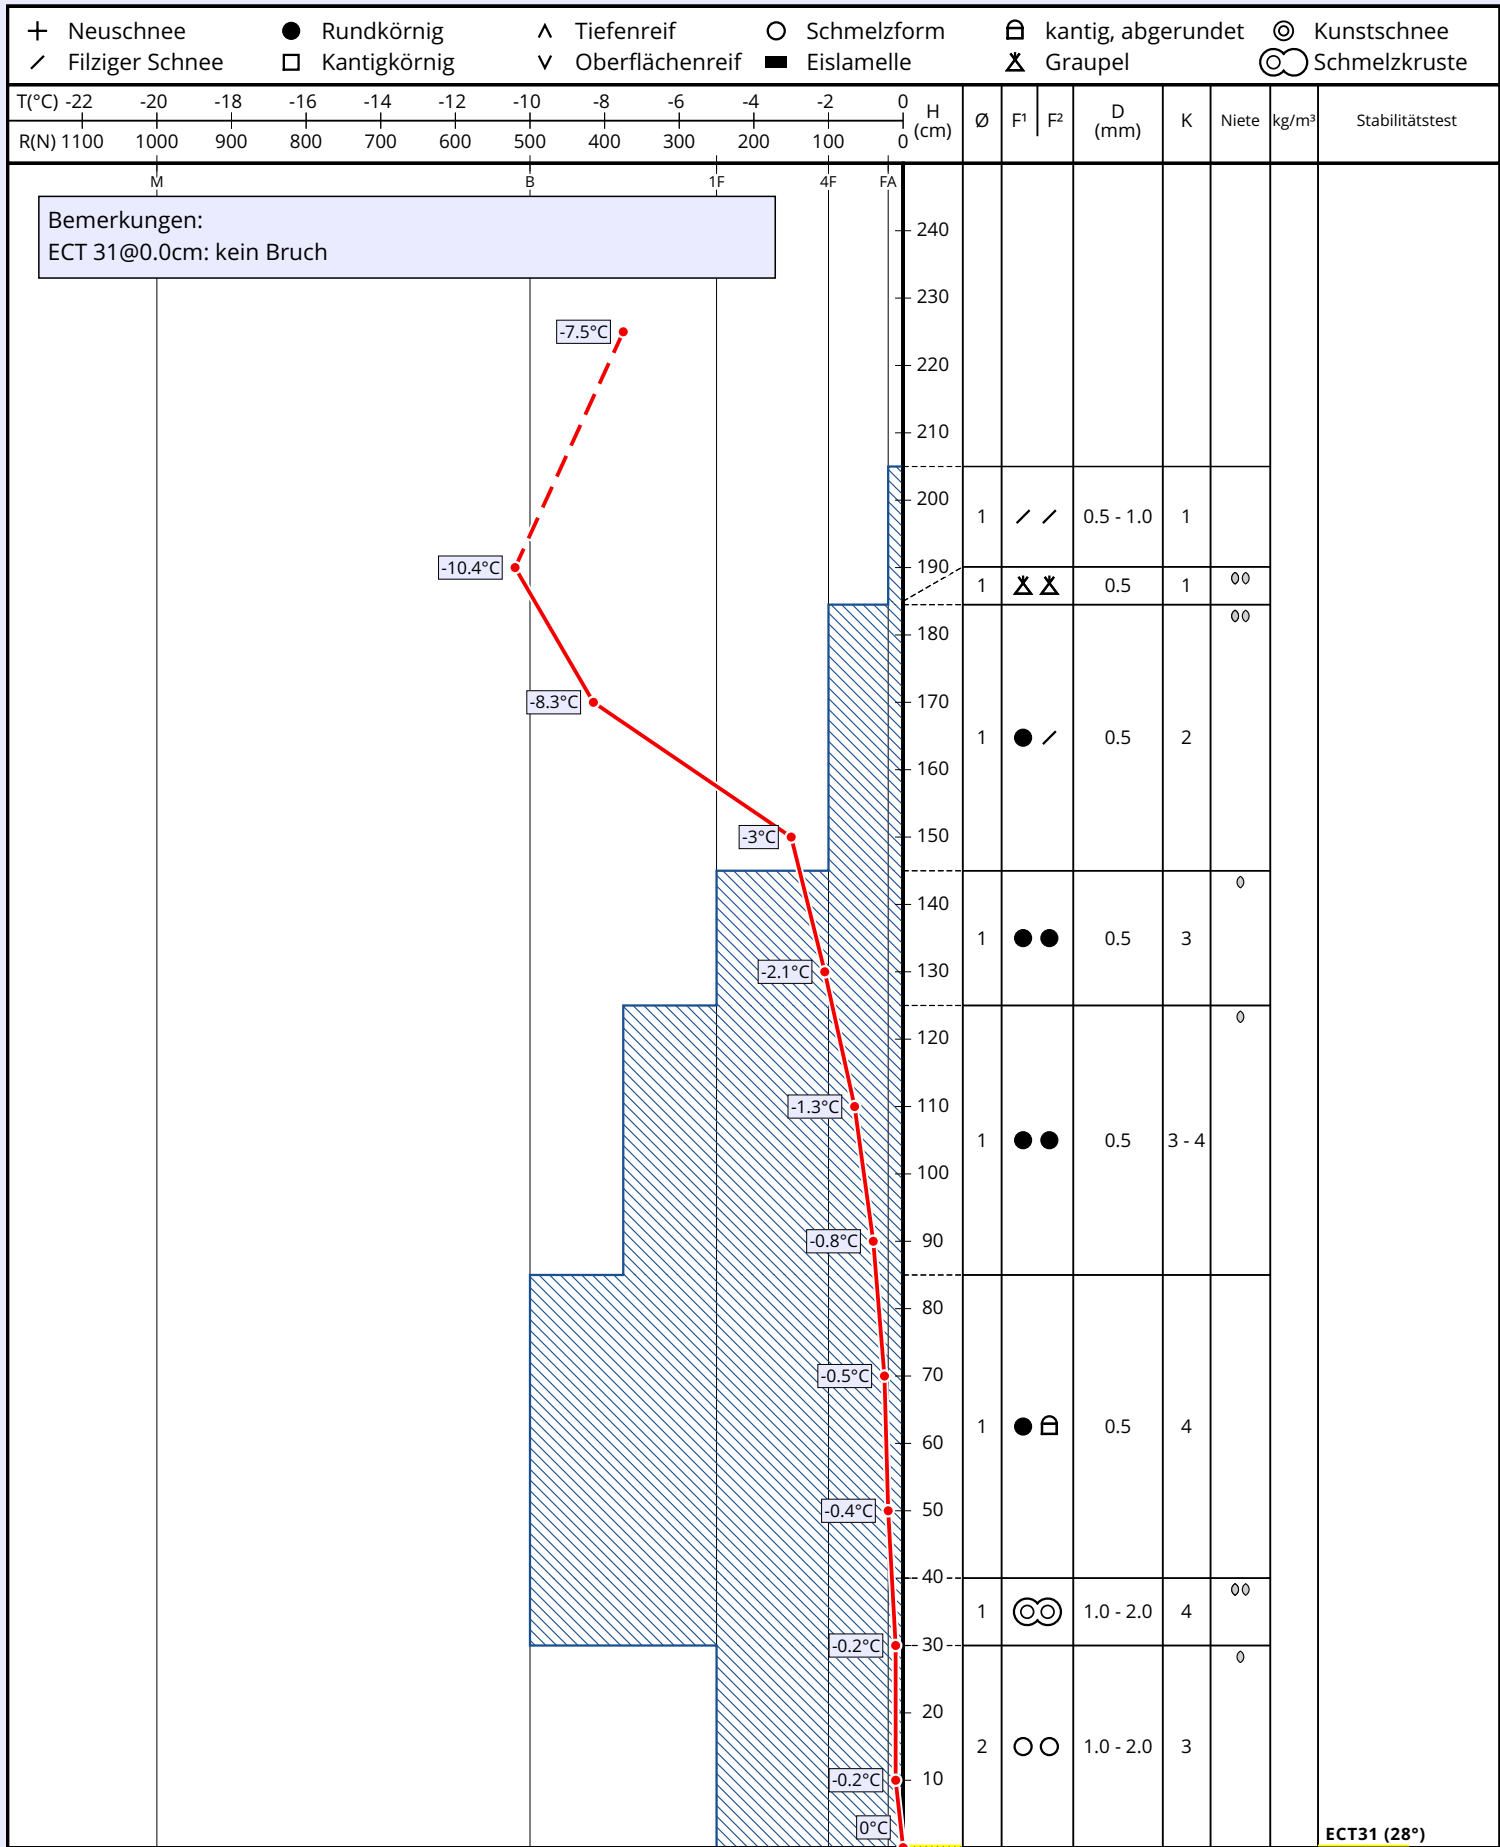

# Schneeprofil: Gamssteinsattel

<b>Name:</b> LWK Gesäuse Tadler ;Kren, Nach...	<b>E-Mail:</b> robert.tadler@synalp.com	<b>Aufnahmedatum:</b> 07. Feb. 2023 11:00
<b>Ort:</b> Gamssteinsattel	<b>Seehöhe:</b> 1600 m	<b>Lufttemperatur:</b> -7.5°C
<b>Subregion:</b> Ennstaler Alpen	<b>Hangneigung:</b> 28°	<b>Niederschlag:</b> kein Niederschlag
<b>Region:</b> Steiermark	<b>Exposition:</b> SW	<b>Intensität:</b>
<b>Land:</b> Österreich	<b>Windgeschw.:</b> kein Wind (0 km/h)	<b>Bewölkung:</b> wolkenlos (0/8)
<b>Lat/Long:</b> 47.5474° / 14.615°	<b>Windrichtung:</b>	<b>Schneeprofilklasse:</b>

ECT31 (28°)