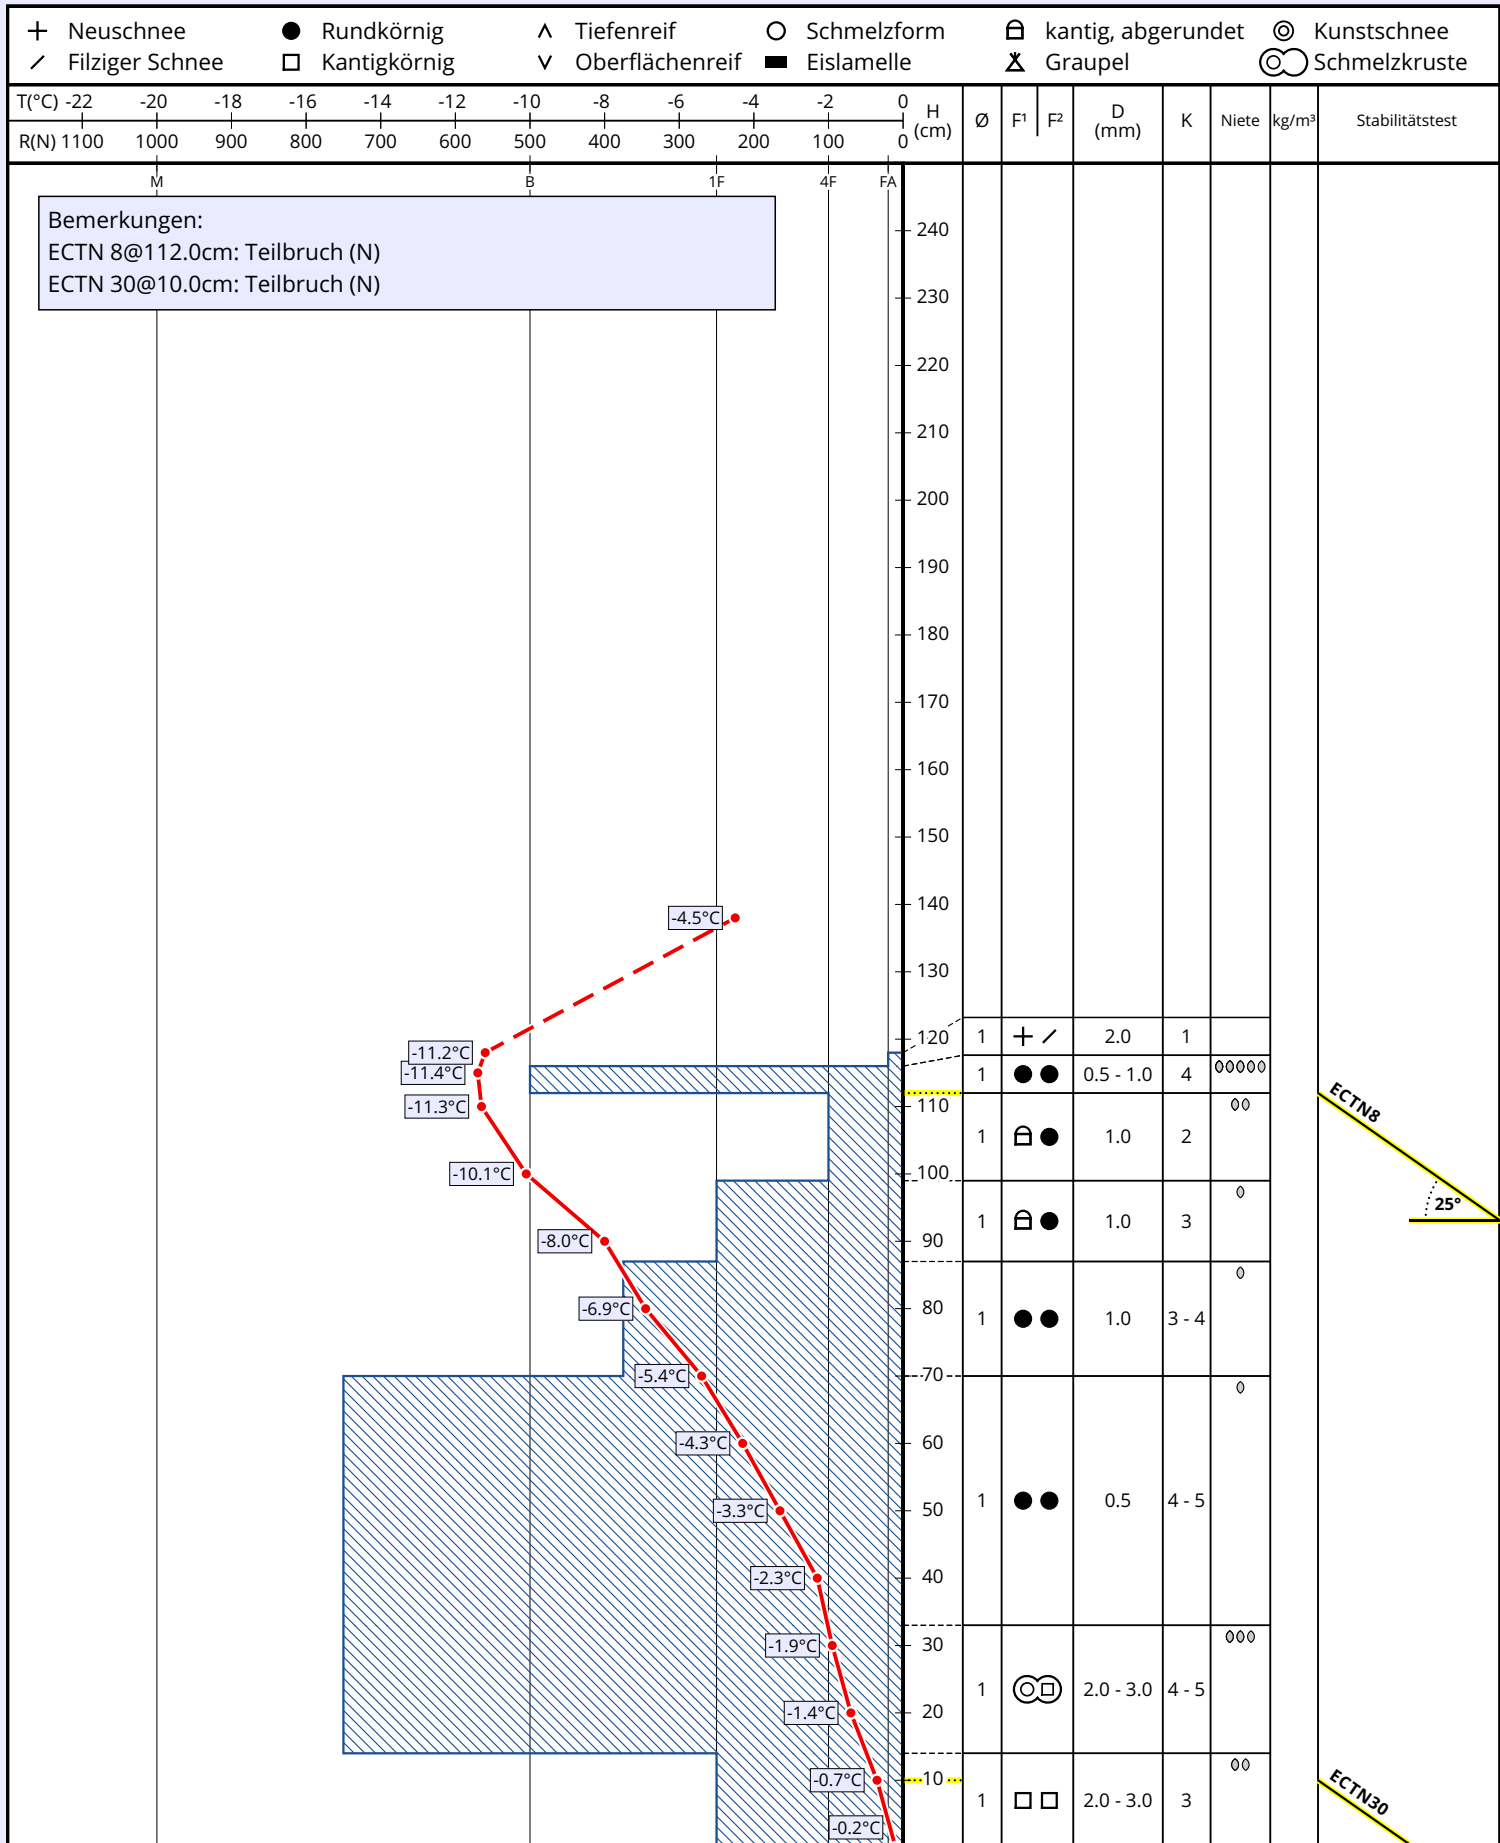

# Schneeprofil: Hühnerstütze

|                                     |  |   |
|-------------------------------------|--|---|
| <b>Name:</b> Vito S.                | <b>E-Mail:</b> vit...@gmail.com        | <b>Aufnahmedatum:</b> 09. Feb. 2023 13:15 |
| <b>Ort:</b> Hühnerstütze            | <b>Seehöhe:</b> 1835 m                 | <b>Lufttemperatur:</b> -4.5°C             |
| <b>Subregion:</b> Koralpe           | <b>Hangneigung:</b> 25°                | <b>Niederschlag:</b> kein Niederschlag    |
| <b>Region:</b> Kärnten              | <b>Exposition:</b> W                   | <b>Intensität:</b>                        |
| <b>Land:</b> Österreich             | <b>Windgeschw.:</b> kein Wind (0 km/h) | <b>Bewölkung:</b> wolkenlos (0/8)         |
| <b>Lat/Long:</b> 46.808° / 14.9807° | <b>Windrichtung:</b>                   | <b>Schneeprofilklasse:</b>                |

Bemerkungen:  
 ECTN 8@112.0cm: Teilbruch (N)  
 ECTN 30@10.0cm: Teilbruch (N)