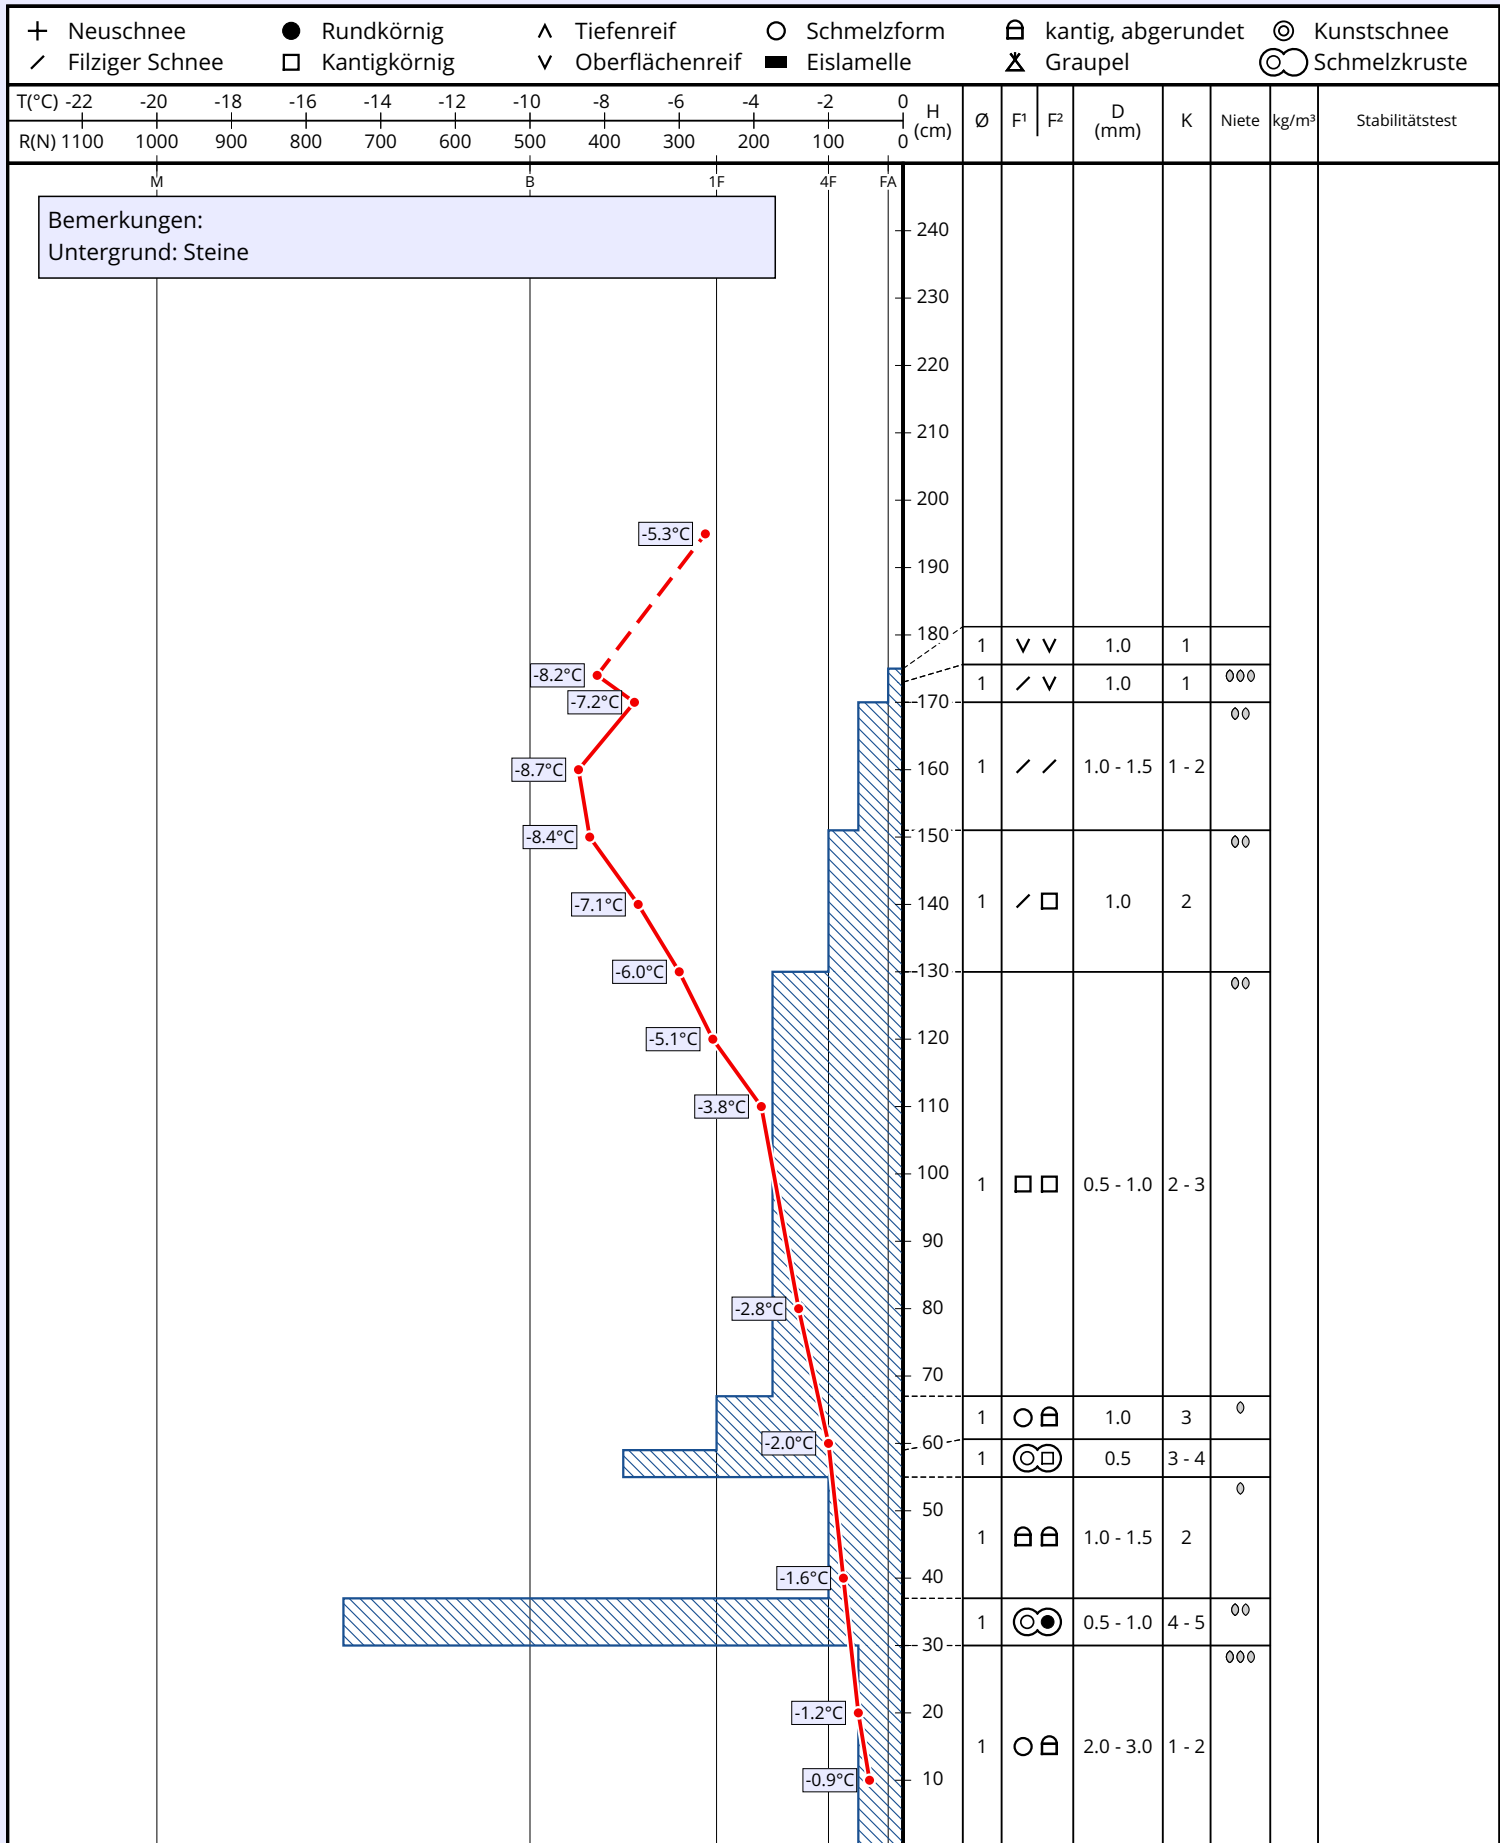

# Schneeprofil: Östlicher Salzachgeier

<b>Name:</b> Mike Gasteiger	<b>E-Mail:</b> michaelgasteiger@gmx.at	<b>Aufnahmedatum:</b> 09. Feb. 2023 14:17
<b>Ort:</b> Östlicher Salzachgeier	<b>Seehöhe:</b> 2400 m	<b>Lufttemperatur:</b> -5.3°C
<b>Subregion:</b> Oberpinzgauer Grasberge	<b>Hangneigung:</b> 38°	<b>Niederschlag:</b> kein Niederschlag
<b>Region:</b> Salzburg	<b>Exposition:</b> SO	<b>Intensität:</b>
<b>Land:</b> Österreich	<b>Windgeschw.:</b> schwach (< 20 km/h)	<b>Bewölkung:</b> wolkenlos (0/8)
<b>Lat/Long:</b> 47.2928° / 12.1076°	<b>Windrichtung:</b> SW	<b>Schneeprofilklasse:</b>

Bemerkungen:  
Untergrund: Steine