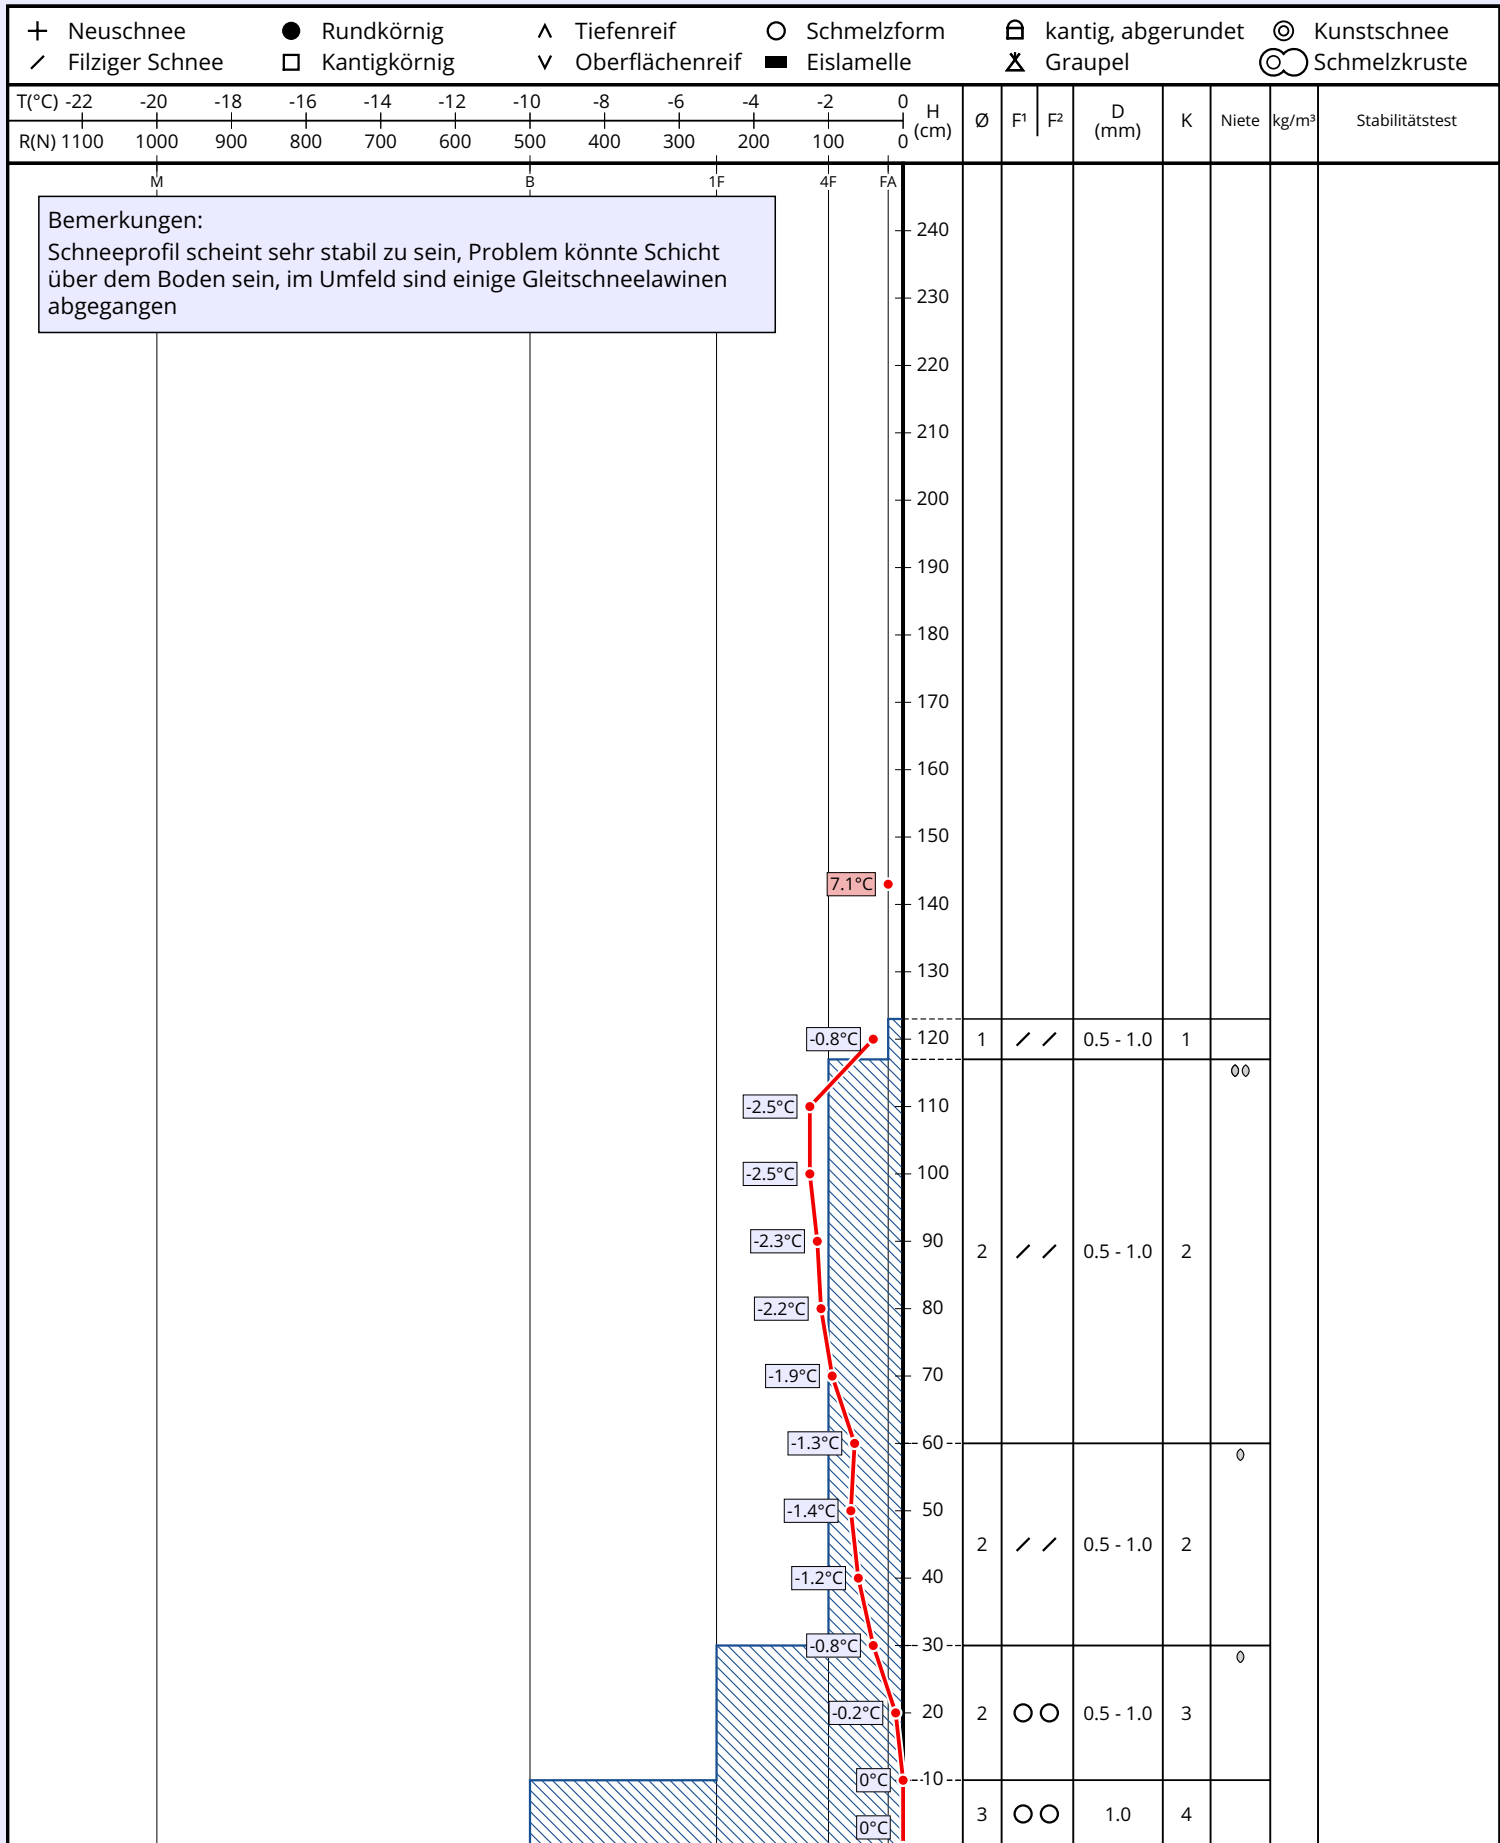

Schneeprofil: Altenmarkt

Name: Roman Paumann	E-Mail: lwk.unterlaussa@gmail.com	Aufnahmedatum: 14. Feb. 2023 09:11
Ort: Altenmarkt	Seehöhe: 1250 m	Lufttemperatur: 7.1°C
Subregion: Sengsengeb., Reichraminger Hin...	Hangneigung: 10°	Niederschlag: kein Niederschlag
Region: Oberösterreich	Exposition: SO	Intensität:
Land: Österreich	Windgeschw.: schwach (< 20 km/h)	Bewölkung: wolkenlos (0/8)
Lat/Long: 47.69° / 14.4927°	Windrichtung: SO	Schneeprofilklasse:

Bemerkungen:
 Schneeprofil scheint sehr stabil zu sein, Problem könnte Schicht über dem Boden sein, im Umfeld sind einige Gleitschneelawinen abgegangen