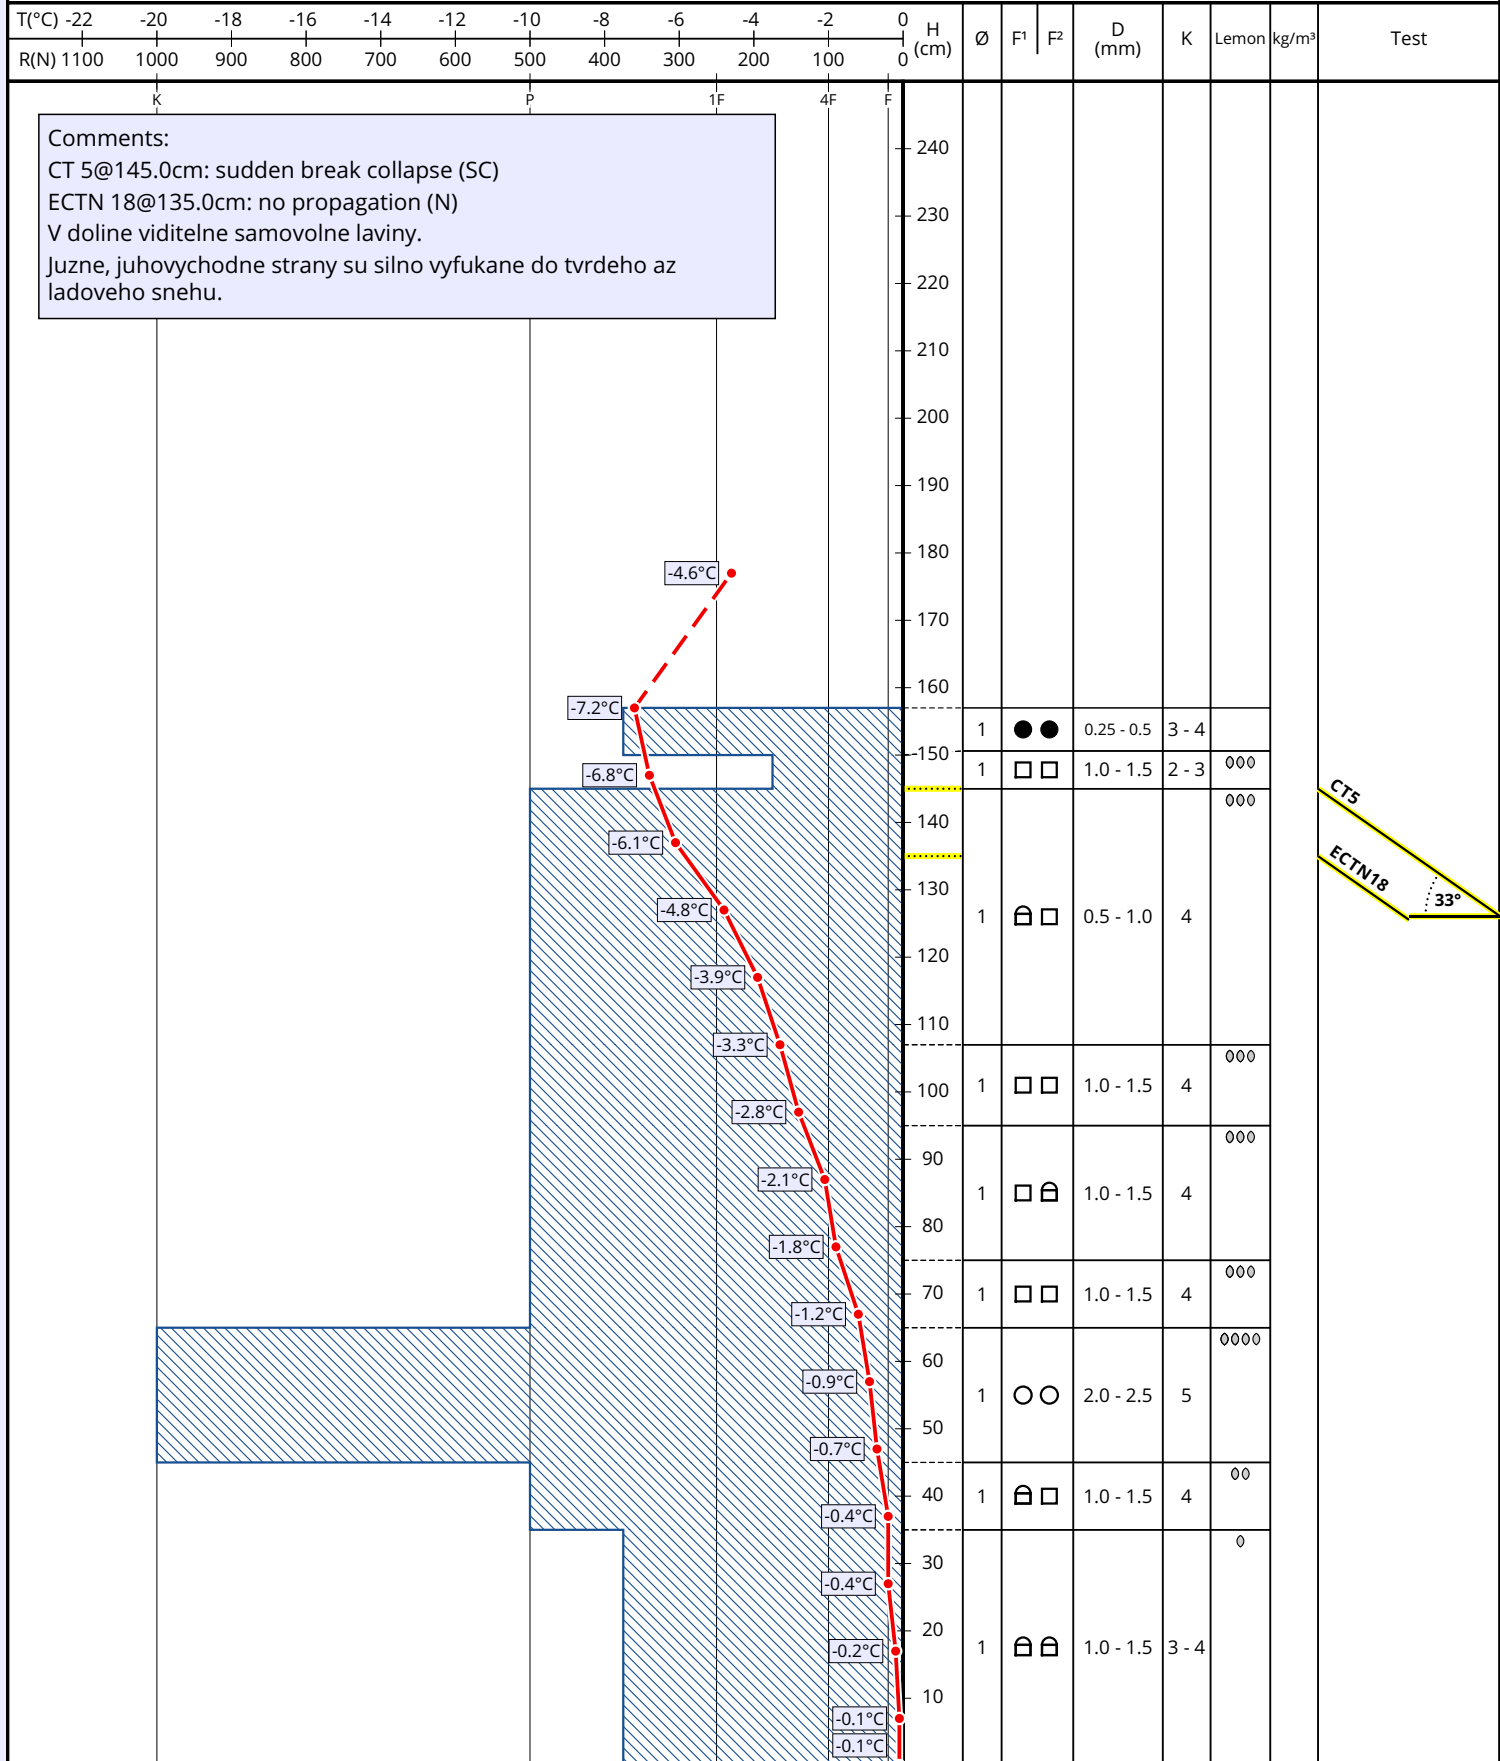

Snowprofile: Z.T. Spálená dolina, Pod Baníkovom

Name: NAHVSR-Lastik-Lastik M.	e-mail: jurolastik@gmail.com	Observation date: 14. Feb. 2023 10:20
Place: Z.T. Spálená dolina, Pod Baníko...	Elevation: 1910 m	Air temperature: -4.6°C
Subregion: Slovensko	Incline: 33°	Precipitation: No precipitation
Region: Slovensko	Aspect: N	Intensity:
Country: Slovensko	Wind speed: Light (< 20 km/h)	Sky condition: Clear (0/8)
Lat/Long: 49.1992° / 19.7096°	Wind direction: SE	Profile-class:

+ Precip. particles	● Rounded grains	^ Depth hoar	○ Melt forms	⊠ Faceted, rounded	⊙ Machine made
/ Decomp. / fragm.	□ Faceted crystals	∨ Surface hoar	■ Ice formations	⚡ Graupel	⊖ Melt-freeze crust

Comments:
 CT 5@145.0cm: sudden break collapse (SC)
 ECTN 18@135.0cm: no propagation (N)
 V doline viditelne samovolne laviny.
 Juzne, juhovýchodne strany su silno vyfukane do tvrdeho az ladoveho snehu.