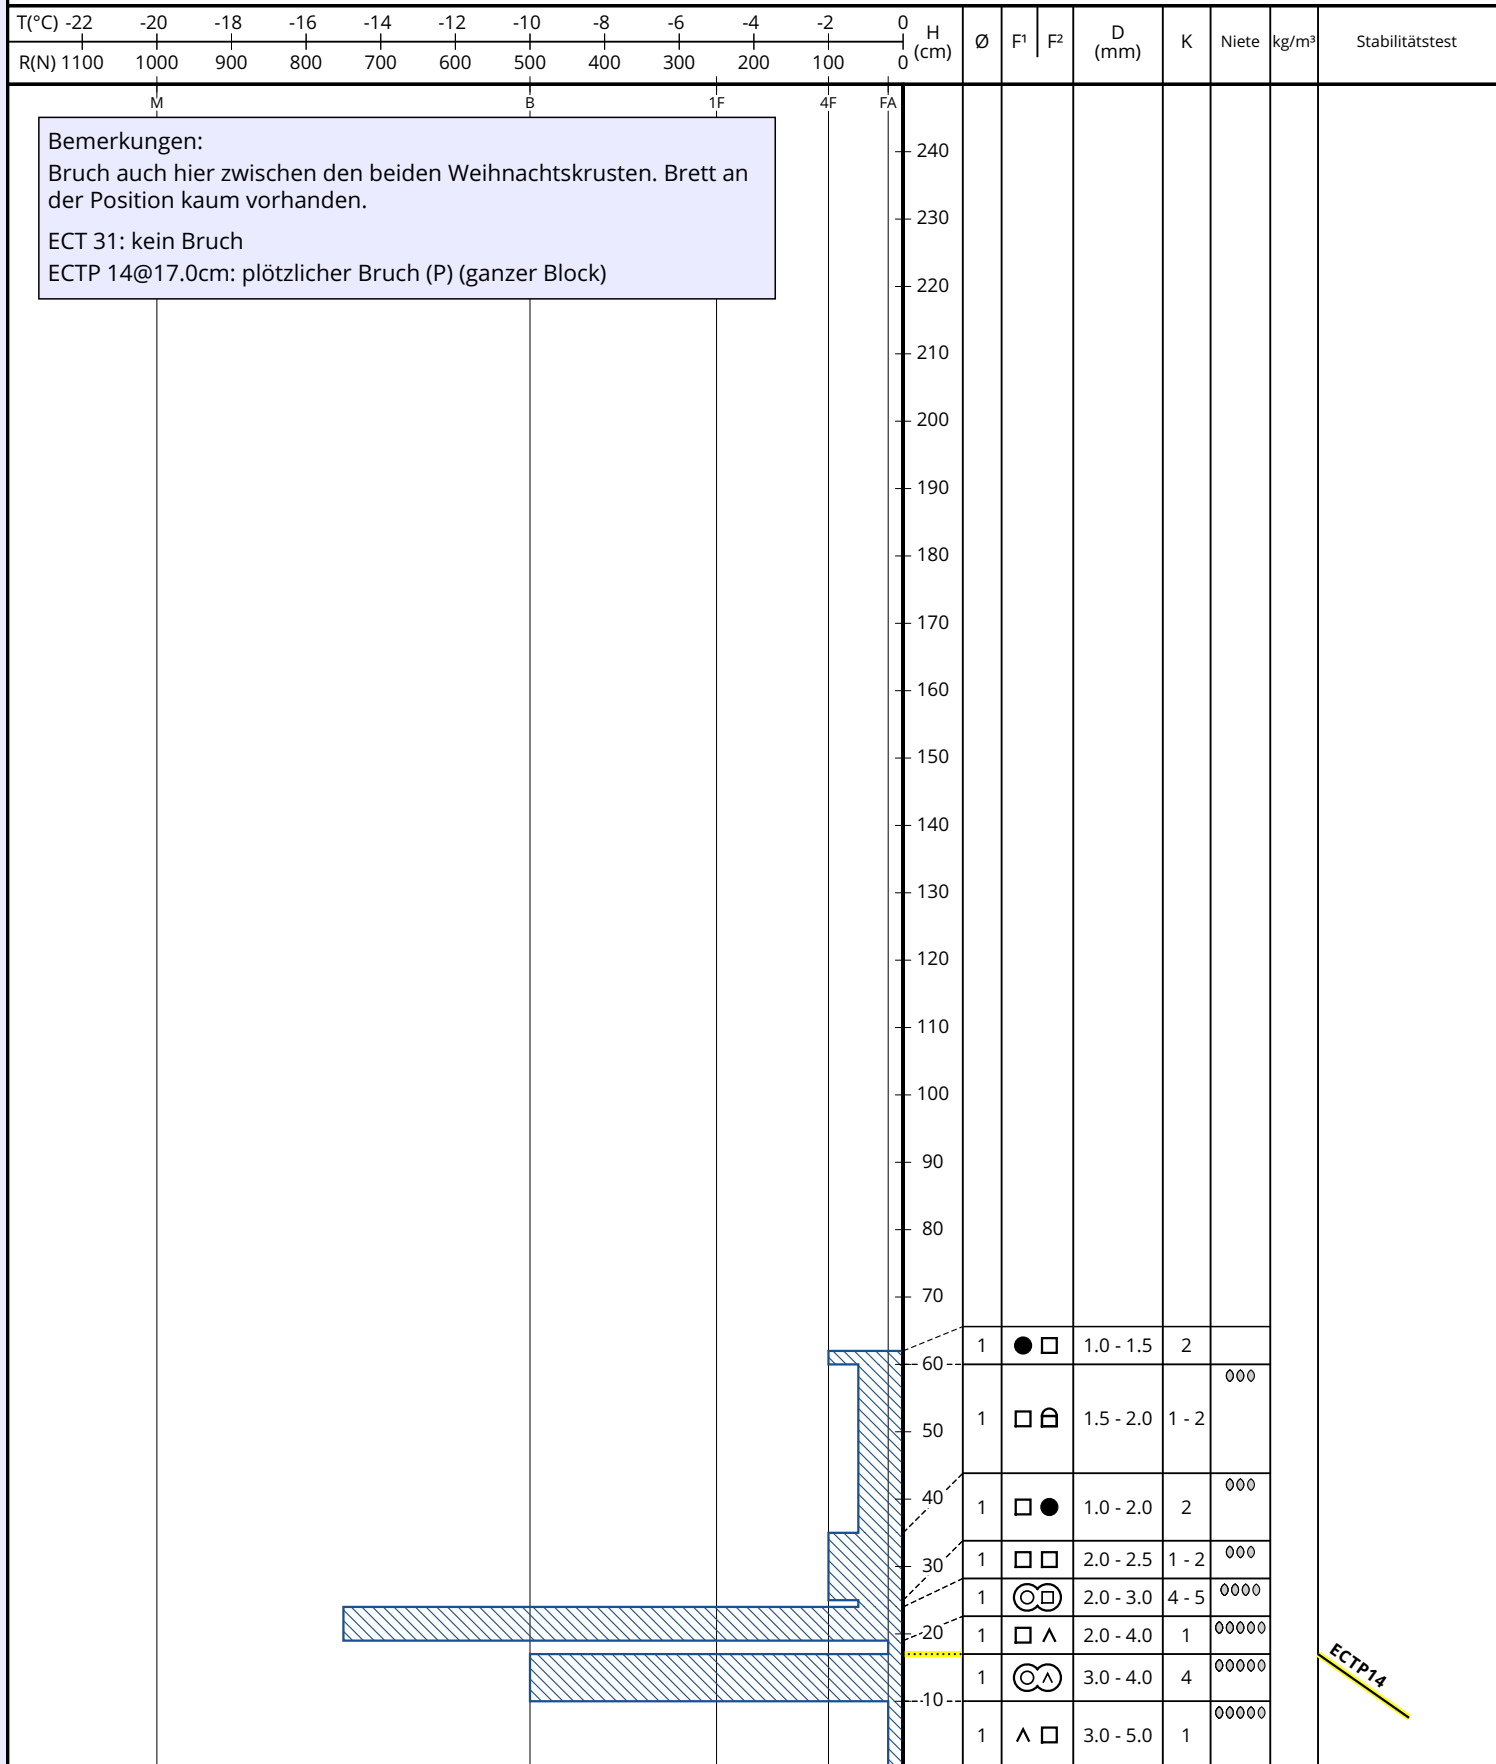

Schneeprofil: Wildanger Nordseite

Name: Alex Radlherr	E-Mail: alex@bikeman.at	Aufnahmedatum: 14. Feb. 2023 13:30
Ort: Wildanger Nordseite	Seehöhe: 1850 m	Lufttemperatur:
Subregion: Westliches Karwendel	Hangneigung: 32°	Niederschlag: kein Niederschlag
Region: Tirol	Exposition: N	Intensität:
Land: Österreich	Windgeschw.: kein Wind (0 km/h)	Bewölkung: wolkenlos (0/8)
Lat/Long: 47.328° / 11.4626°	Windrichtung:	Schneeprofilklasse:

+ Neuschnee	● Rundkörnig	∧ Tiefenreif	○ Schmelzform	⊠ kantig, abgerundet	⊙ Kunstschnee
/ Filziger Schnee	□ Kantigkörnig	∨ Oberflächenreif	■ Eislamelle	⚡ Graupel	⊖ Schmelzkruste

ECTP14