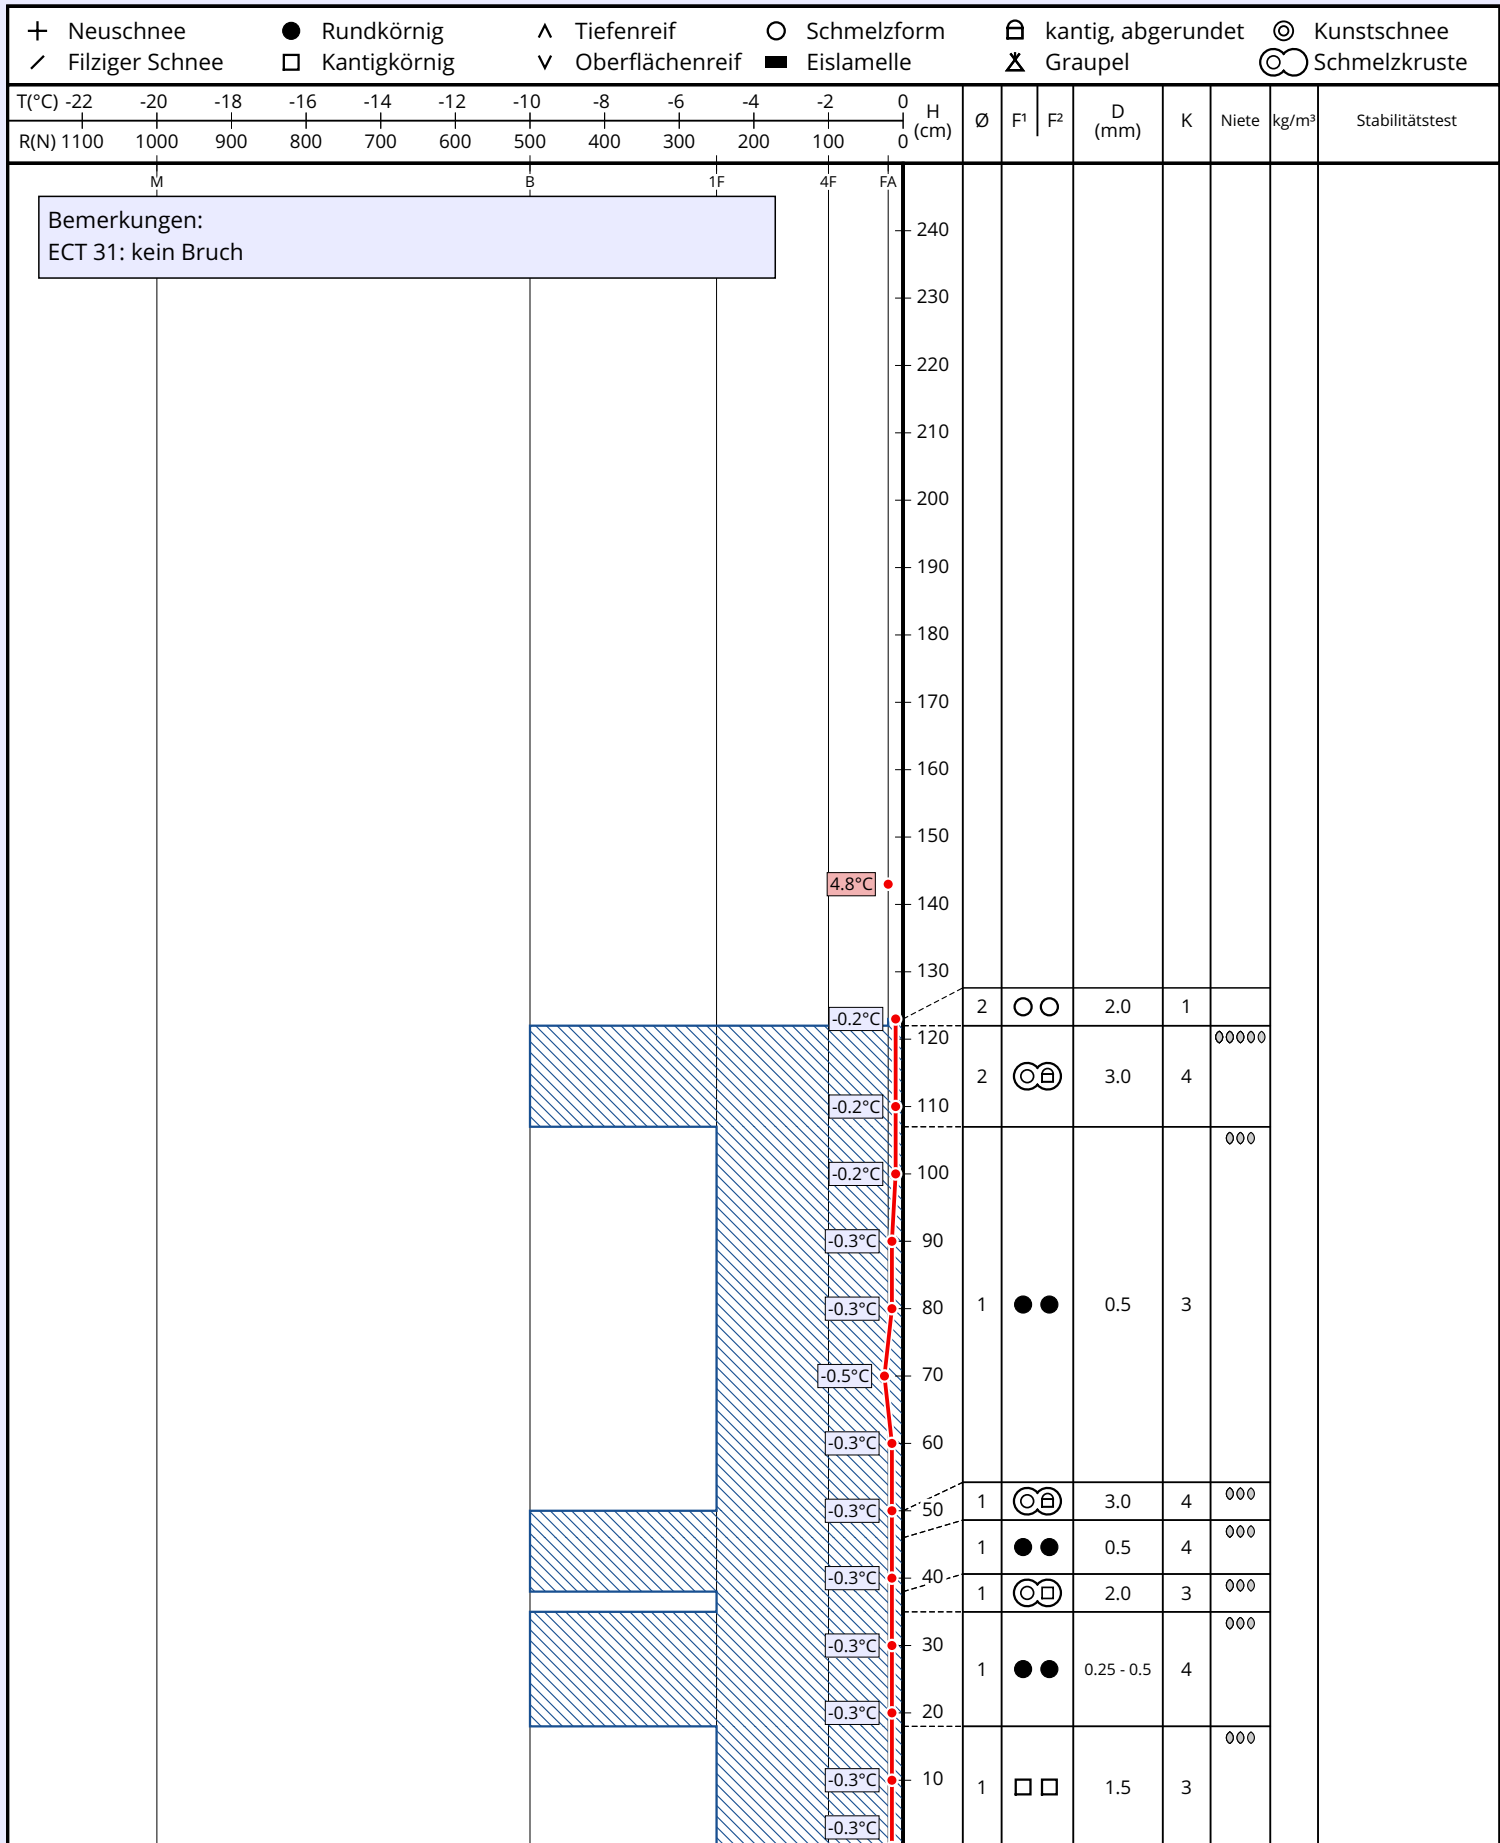

Schneeprofil: Buchsteinhaus

Name: LK Gesäuse ÖBB	E-Mail: info@canyon-mountain.at	Aufnahmedatum: 16. Feb. 2023 10:20
Ort: Buchsteinhaus	Seehöhe: 1570 m	Lufttemperatur: 4.8°C
Subregion: Ennstaler Alpen	Hangneigung: 32°	Niederschlag: kein Niederschlag
Region: Steiermark	Exposition: S	Intensität:
Land: Österreich	Windgeschw.: schwach (< 20 km/h)	Bewölkung: wolkenlos (0/8)
Lat/Long: 47.6049° / 14.592°	Windrichtung: NW	Schneeprofilklasse:

Bemerkungen:
ECT 31: kein Bruch