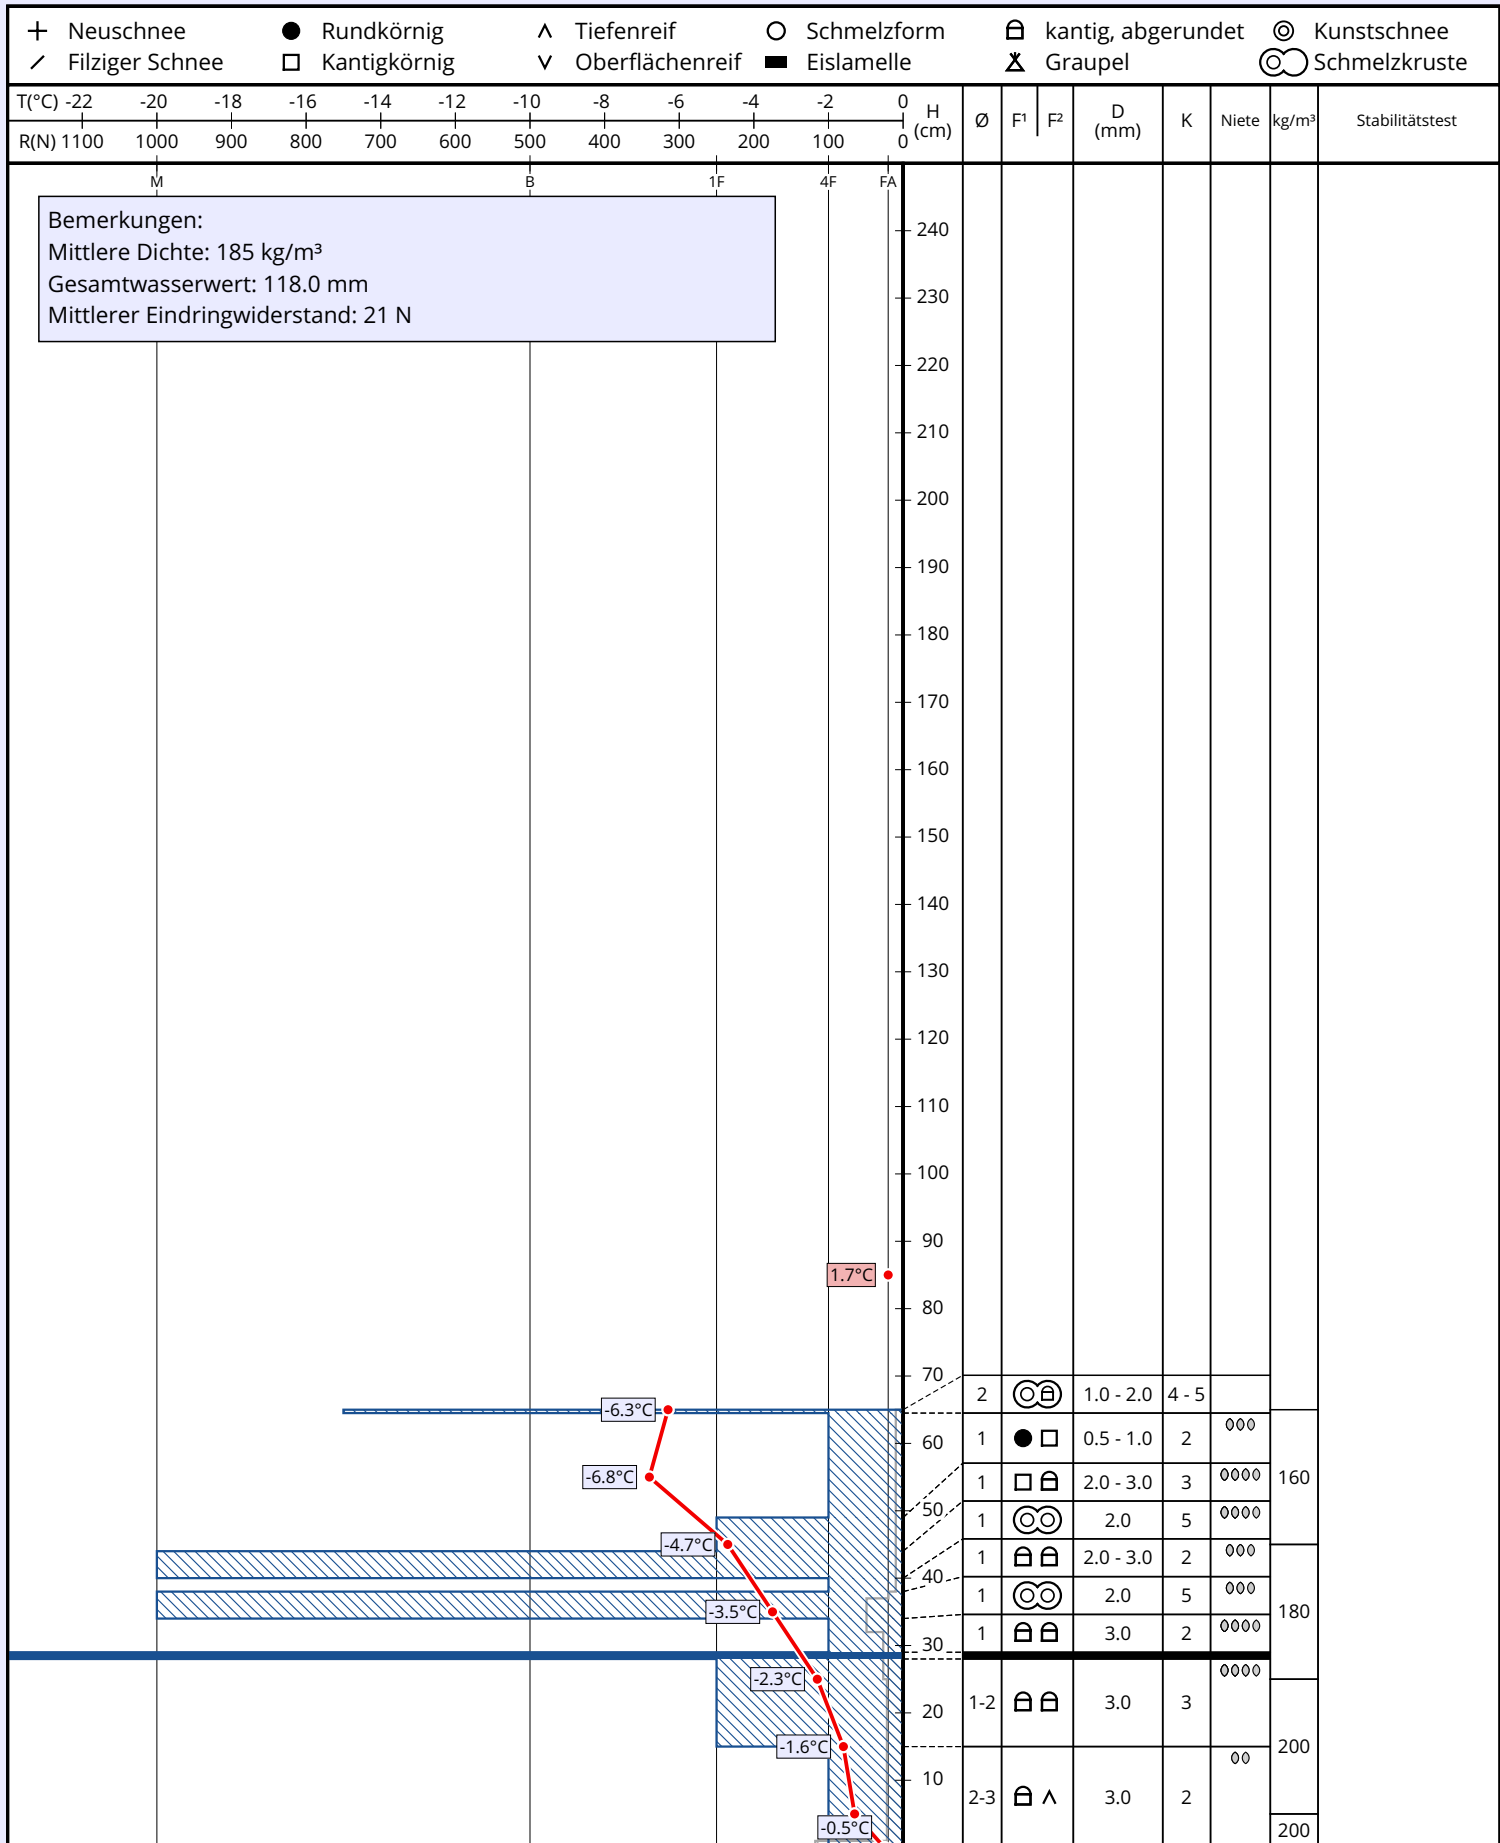

Schneeprofil: Unterhorn

Name: forstation Klausen	E-Mail: forstation.klausen@provinz.b...	Aufnahmedatum: 16. Feb. 2023 10:30
Ort: Unterhorn	Seehöhe: 2050 m	Lufttemperatur: 1.7°C
Subregion: Südl. Sarntaler A. / A. Sarent...	Hangneigung: 20°	Niederschlag: kein Niederschlag
Region: Südtirol / Alto Adige	Exposition: N	Intensität:
Land: Italia	Windgeschw.: schwach (< 20 km/h)	Bewölkung: leicht bewölkt (1/8 - 2/8)
Lat/Long: 46.6023° / 11.4581°	Windrichtung: NO	Schneeprofilklasse:

Bemerkungen:
 Mittlere Dichte: 185 kg/m³
 Gesamtwasserwert: 118.0 mm
 Mittlerer Eindringwiderstand: 21 N