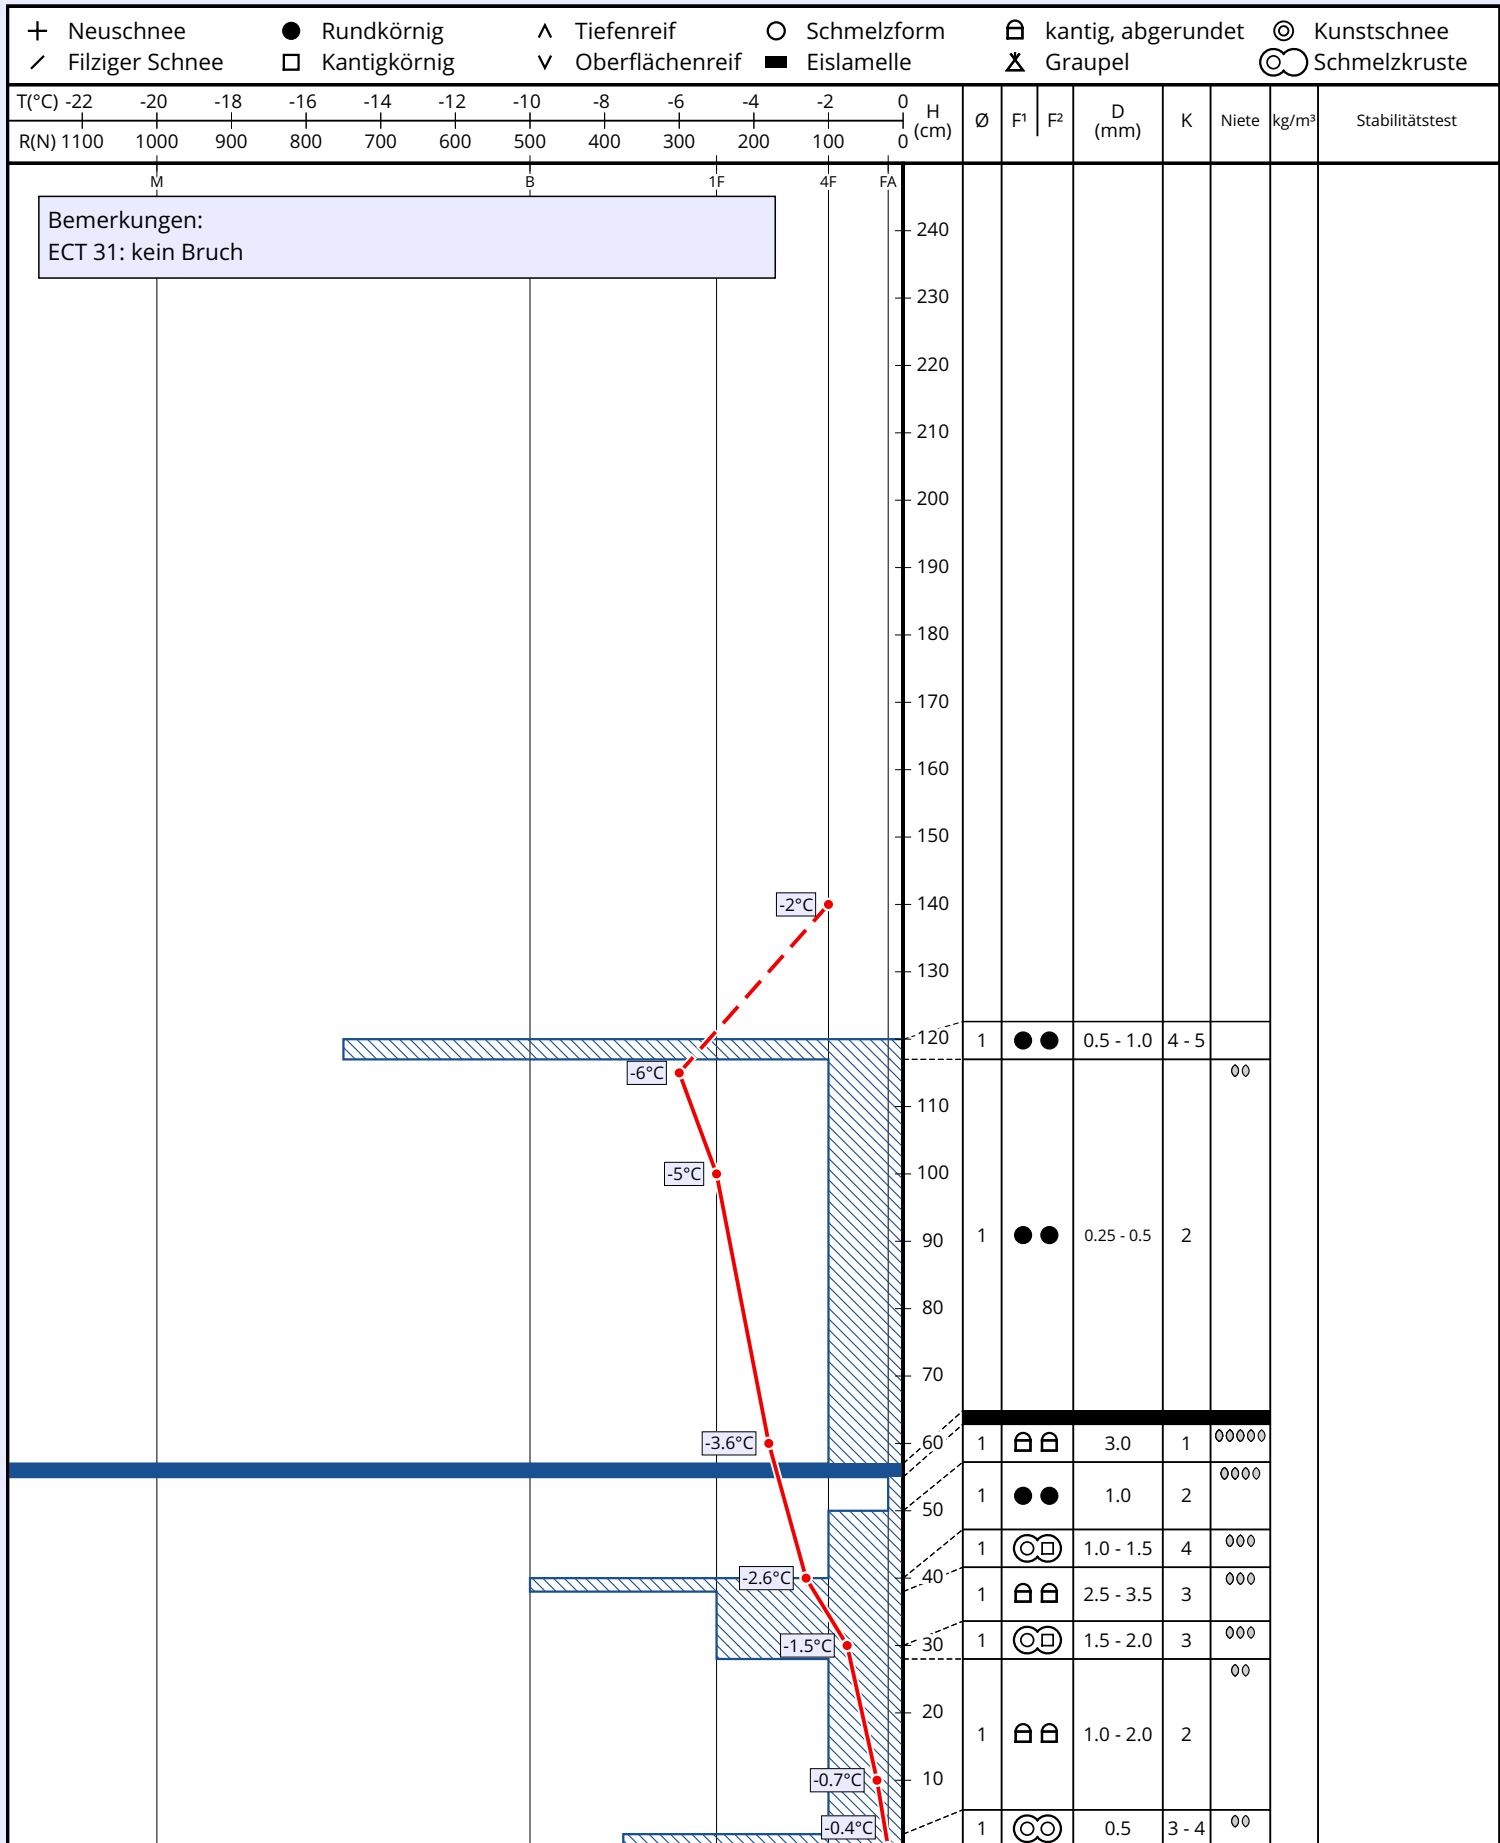

Schneeprofil: Reifelberg (Hochalm)

| | | |
|---|--|---|
| Name: Rosi Schamal | E-Mail: rosi.schamal@gmail.com | Aufnahmedatum: 07. Feb. 2023 15:30 |
| Ort: Reifelberg (Hochalm) | Seehöhe: 1535 m | Lufttemperatur: -2°C |
| Subregion: Chiemgauer Alpen, Heutal, Reit... | Hangneigung: 35° | Niederschlag: kein Niederschlag |
| Region: Salzburg | Exposition: SO | Intensität: |
| Land: Österreich | Windgeschw.: kein Wind (0 km/h) | Bewölkung: wolkenlos (0/8) |
| Lat/Long: 47.6776° / 12.6814° | Windrichtung: | Schneeprofilklasse: |

Bemerkungen:
ECT 31: kein Bruch