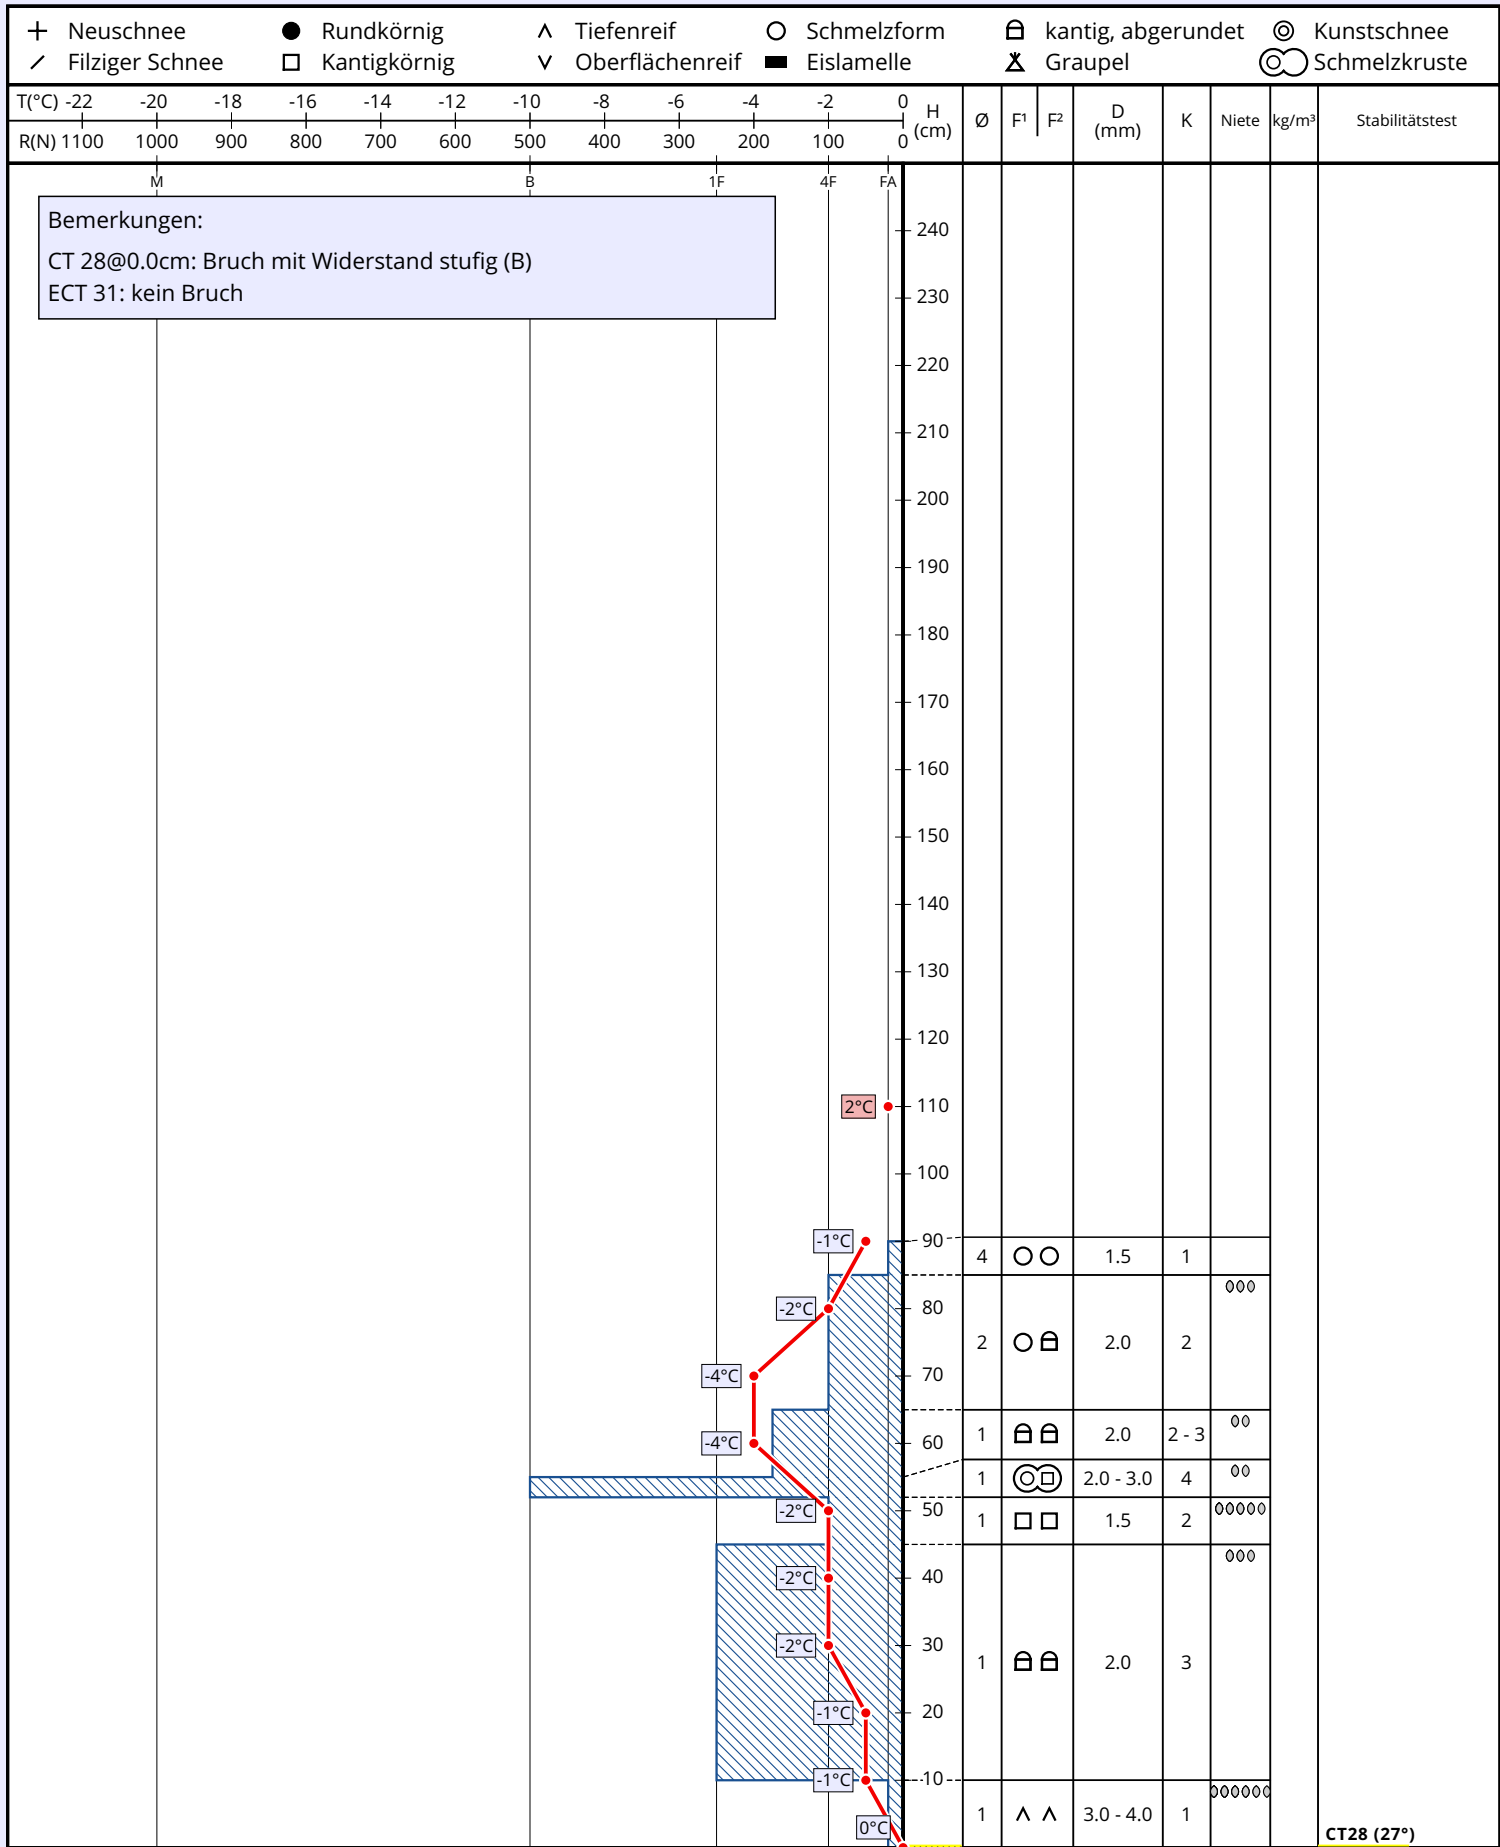

Schneeprofil: Ehrwald

Name: youri boermeester	E-Mail: yboermeester1@gmail.com	Aufnahmedatum: 23. Feb. 2023 15:50
Ort: Ehrwald	Seehöhe: 1813 m	Lufttemperatur: 2°C
Subregion: Mieminger Gebirge	Hangneigung: 27°	Niederschlag: kein Niederschlag
Region: Tirol	Exposition: NO	Intensität:
Land: Österreich	Windgeschw.: kein Wind (0 km/h)	Bewölkung: stark bewölkt (5/8 - 7/8)
Lat/Long: 47.3648° / 10.9762°	Windrichtung:	Schneeprofilklasse:

CT28 (27°)