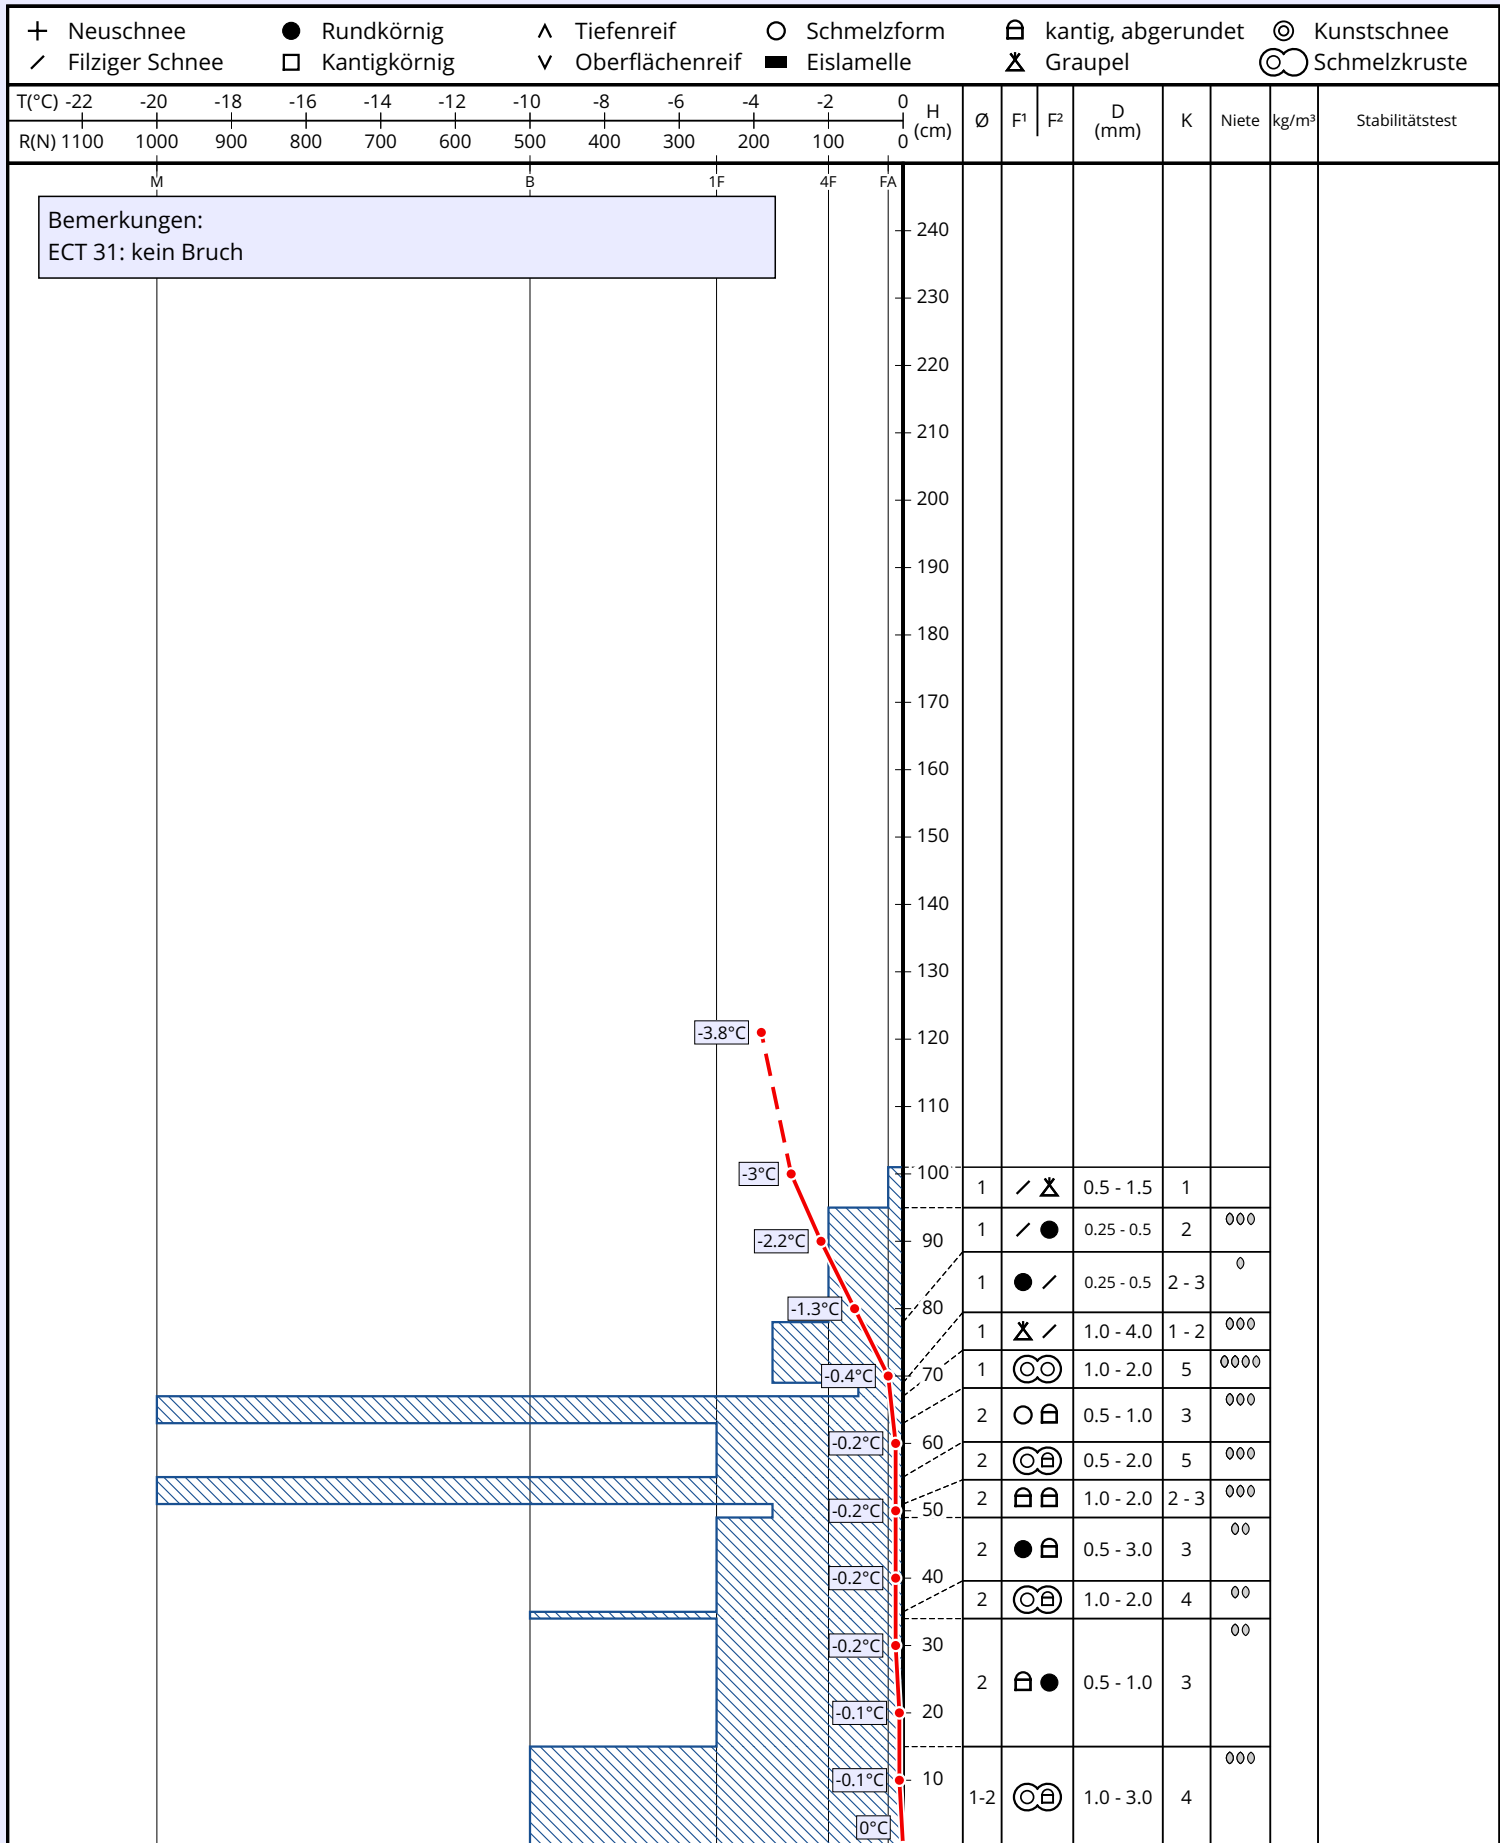

Schneeprofil: Füssener Jöchle, Jochalpe

Name: Jordan, Sarapatka	E-Mail: info@bergrettung-vils.at	Aufnahmedatum: 25. Feb. 2023 13:15
Ort: Füssener Jöchle, Jochalpe	Seehöhe: 1730 m	Lufttemperatur: -3.8°C
Subregion: Allgäuer Alpen	Hangneigung: 17°	Niederschlag: Schnee
Region: Tirol	Exposition: O	Intensität: mittel
Land: Österreich	Windgeschw.: mäßig (20 - 40 km/h)	Bewölkung: Nebel
Lat/Long: 47.5164° / 10.5975°	Windrichtung: NW	Schneeprofilklasse:

Bemerkungen:
ECT 31: kein Bruch