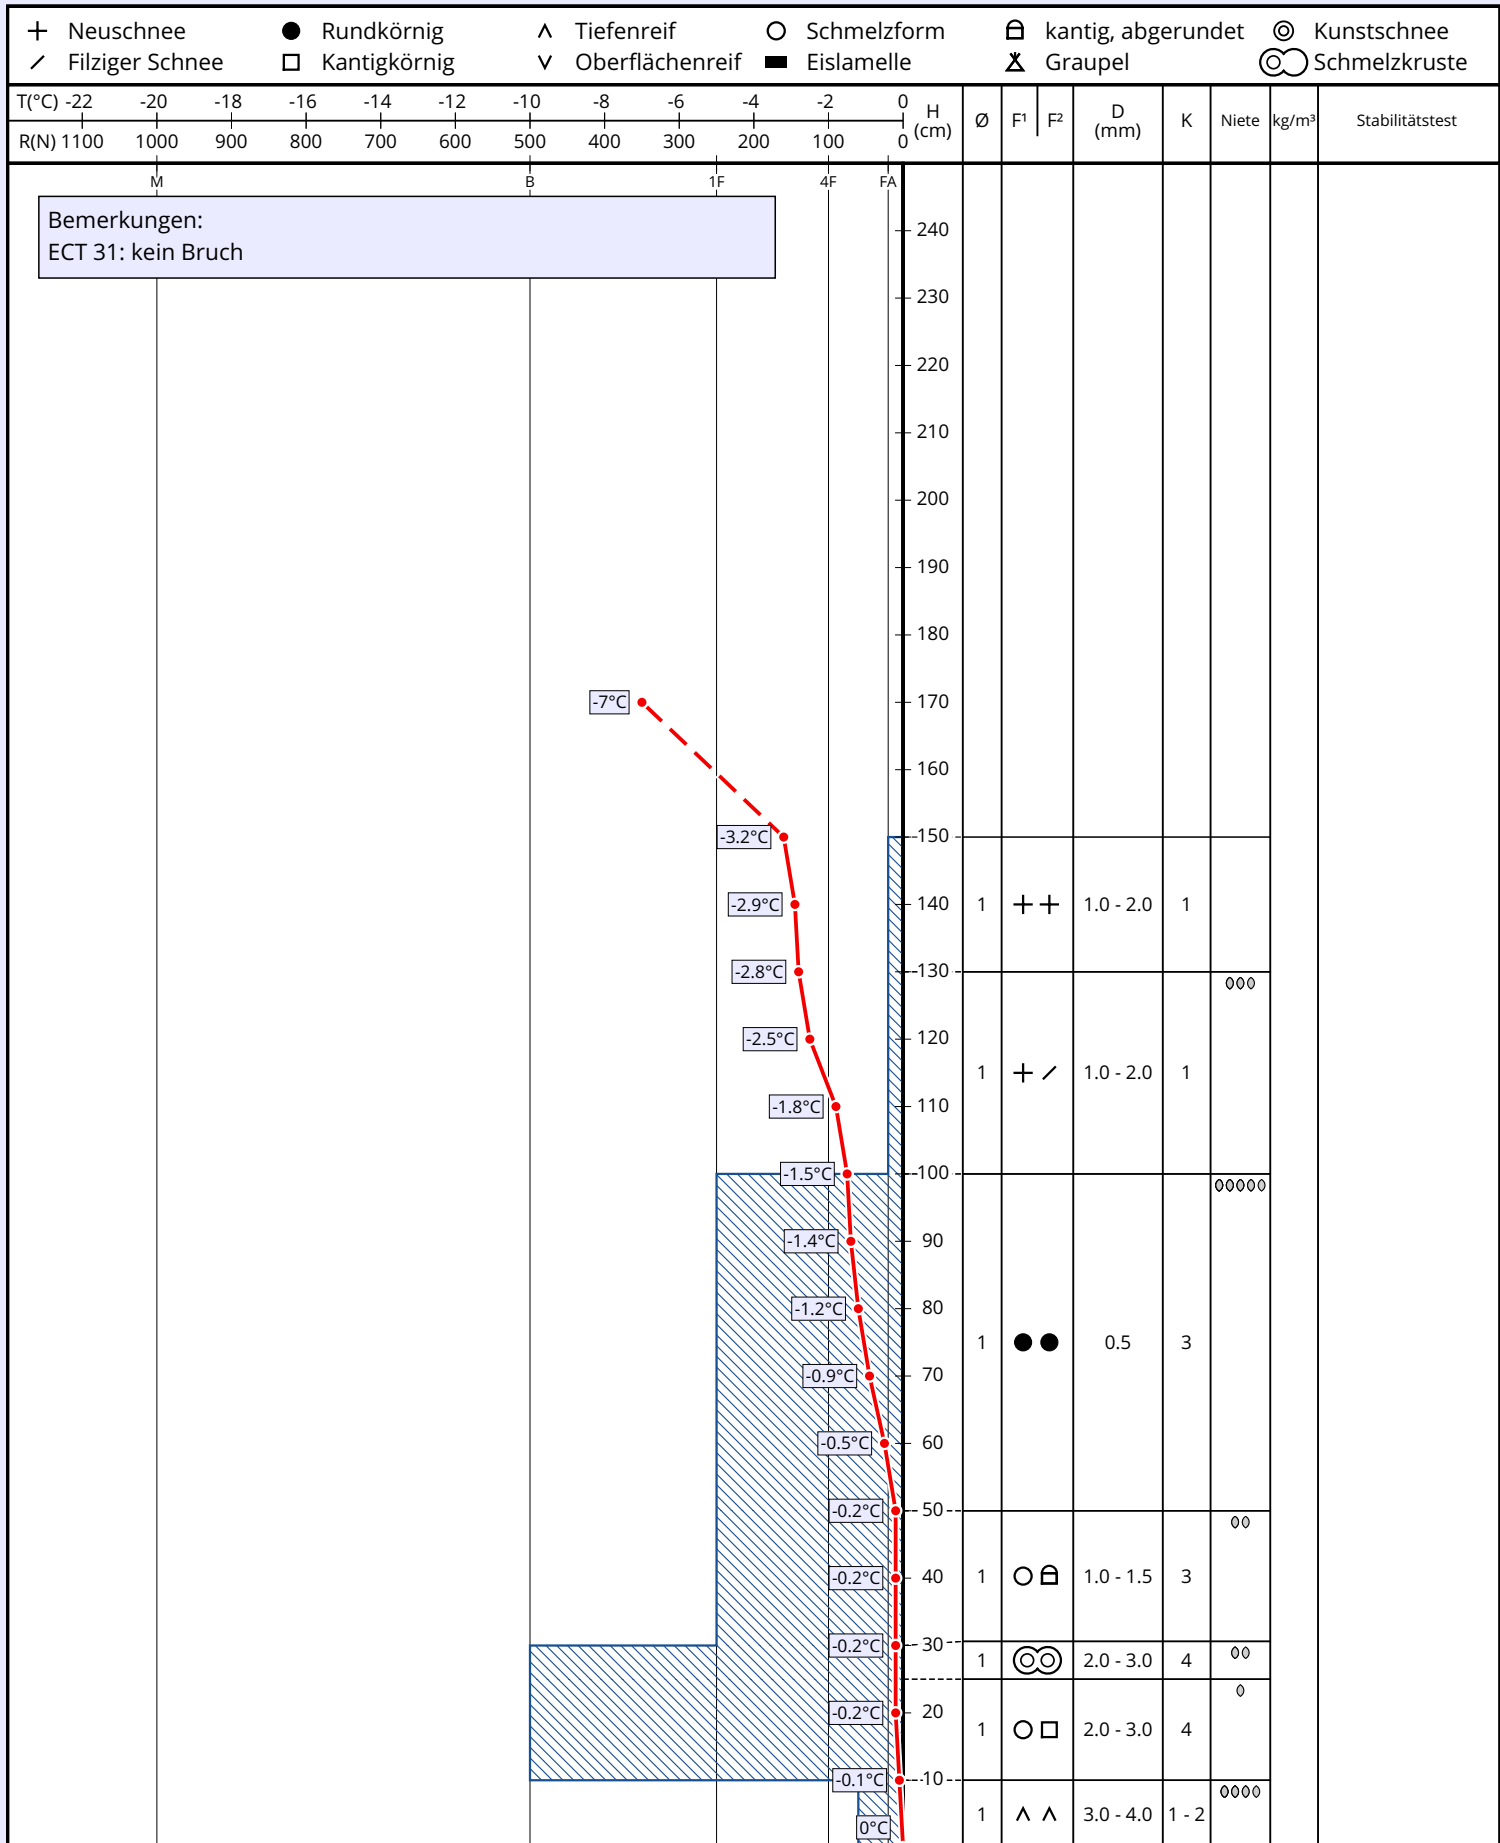

# Schneeprofil: Lüchlealp / Walmendingerhorn

<b>Name:</b> David Kögler - Alpinpolizei	<b>E-Mail:</b> david.koegler@polizei.gv.at	<b>Aufnahmedatum:</b> 26. Feb. 2023 13:00
<b>Ort:</b> Lüchlealp / Walmendingerhorn	<b>Seehöhe:</b> 1700 m	<b>Lufttemperatur:</b> -7°C
<b>Subregion:</b> Allgäuer Alpen	<b>Hangneigung:</b> 31°	<b>Niederschlag:</b> Schnee
<b>Region:</b> Vorarlberg	<b>Exposition:</b> NO	<b>Intensität:</b> schwach
<b>Land:</b> Österreich	<b>Windgeschw.:</b> schwach (< 20 km/h)	<b>Bewölkung:</b> stark bewölkt (5/8 - 7/8)
<b>Lat/Long:</b> 47.32° / 10.117°	<b>Windrichtung:</b> S	<b>Schneeprofilklasse:</b>

Bemerkungen:  
ECT 31: kein Bruch