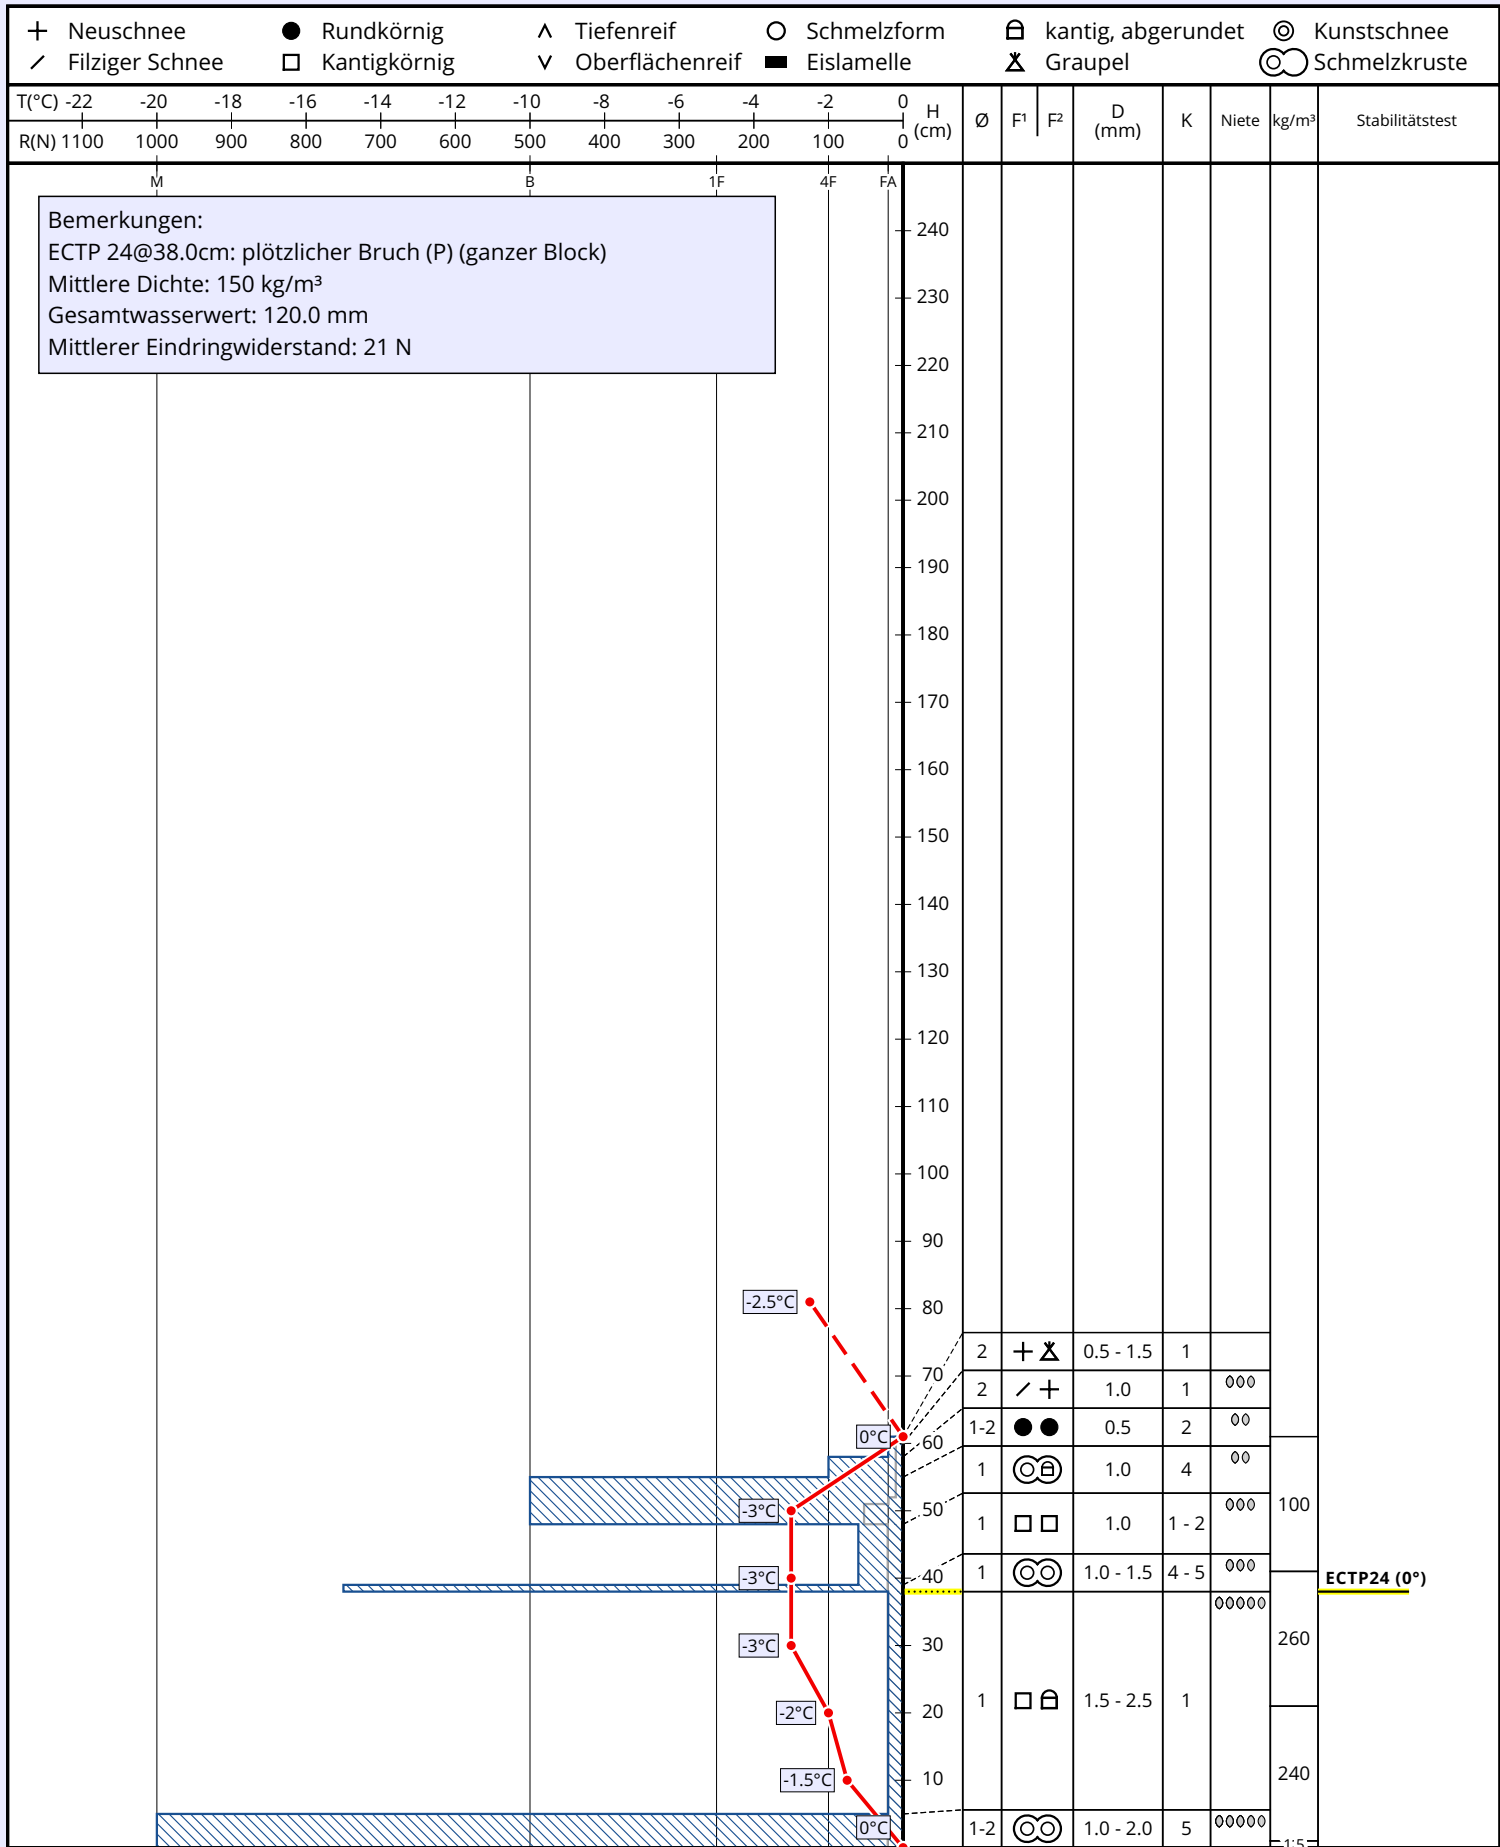

# Schneeprofil: Meßfeld Furkel Trafoi

<b>Name:</b> Forststation Prad	<b>E-Mail:</b> forststation.prad@provinz.bz.i...	<b>Aufnahmedatum:</b> 08. Feb. 2023 11:00
<b>Ort:</b> Meßfeld Furkel Trafoi	<b>Seehöhe:</b> 2260 m	<b>Lufttemperatur:</b> -2.5°C
<b>Subregion:</b> Ortlergruppe / Gr. dell'Ortles	<b>Hangneigung:</b> 0°	<b>Niederschlag:</b> kein Niederschlag
<b>Region:</b> Südtirol / Alto Adige	<b>Exposition:</b>	<b>Intensität:</b>
<b>Land:</b> Italia	<b>Windgeschw.:</b> kein Wind (0 km/h)	<b>Bewölkung:</b> stark bewölkt (5/8 - 7/8)
<b>Lat/Long:</b> 46.5709° / 10.4983°	<b>Windrichtung:</b>	<b>Schneeprofilklasse:</b>

Bemerkungen:  
 ECTP 24@38.0cm: plötzlicher Bruch (P) (ganzer Block)  
 Mittlere Dichte: 150 kg/m³  
 Gesamtwasserwert: 120.0 mm  
 Mittlerer Eindringwiderstand: 21 N