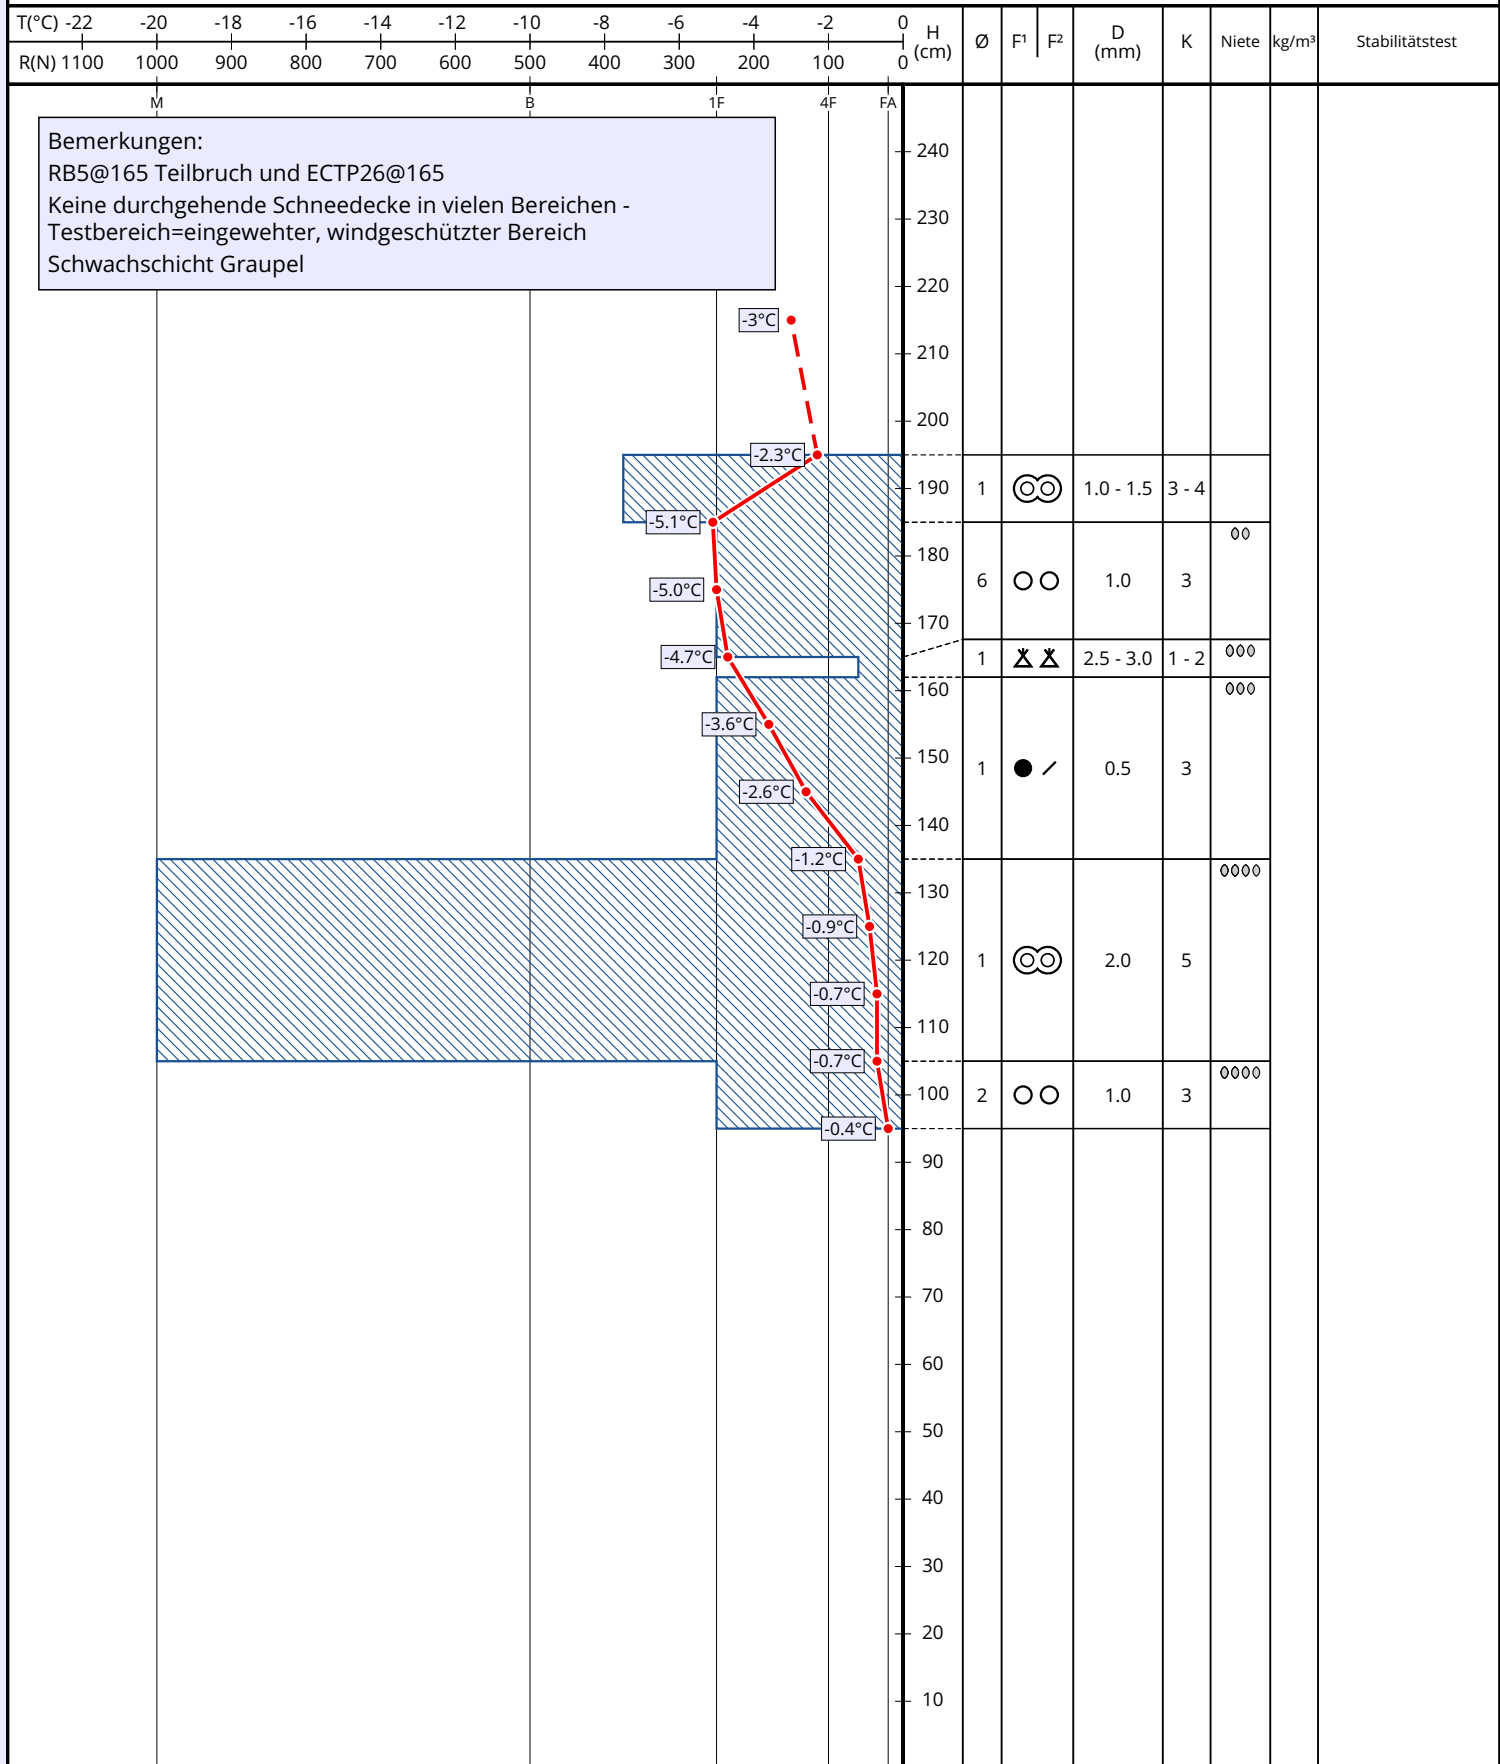

Schneeprofil: Rax, Heukuppe

| | | |
|---------------------------------------|---|---|
| Name: Werner Sattler | E-Mail: wsattler1985@gmail.com | Aufnahmedatum: 01. Mär. 2023 12:00 |
| Ort: Rax, Heukuppe | Seehöhe: 1800 m | Lufttemperatur: -3°C |
| Subregion: Müritzsteiger Alpen | Hangneigung: 36° | Niederschlag: kein Niederschlag |
| Region: Steiermark | Exposition: NO | Intensität: |
| Land: Österreich | Windgeschw.: schwach (< 20 km/h) | Bewölkung: stark bewölkt (5/8 - 7/8) |
| Lat/Long: 47.6884° / 15.7022° | Windrichtung: SO | Schneeprofilklasse: |

| | | | | | |
|---|---|---|---|---|---|
| + | ● | ^ | ○ | ⊠ | ⊙ |
| / | □ | ∨ | ■ | ⊘ | ⊕ |

Bemerkungen:
 RB5@165 Teilbruch und ECTP26@165
 Keine durchgehende Schneedecke in vielen Bereichen -
 Testbereich=eingewehter, windgeschützter Bereich
 Schwachschicht Graupel