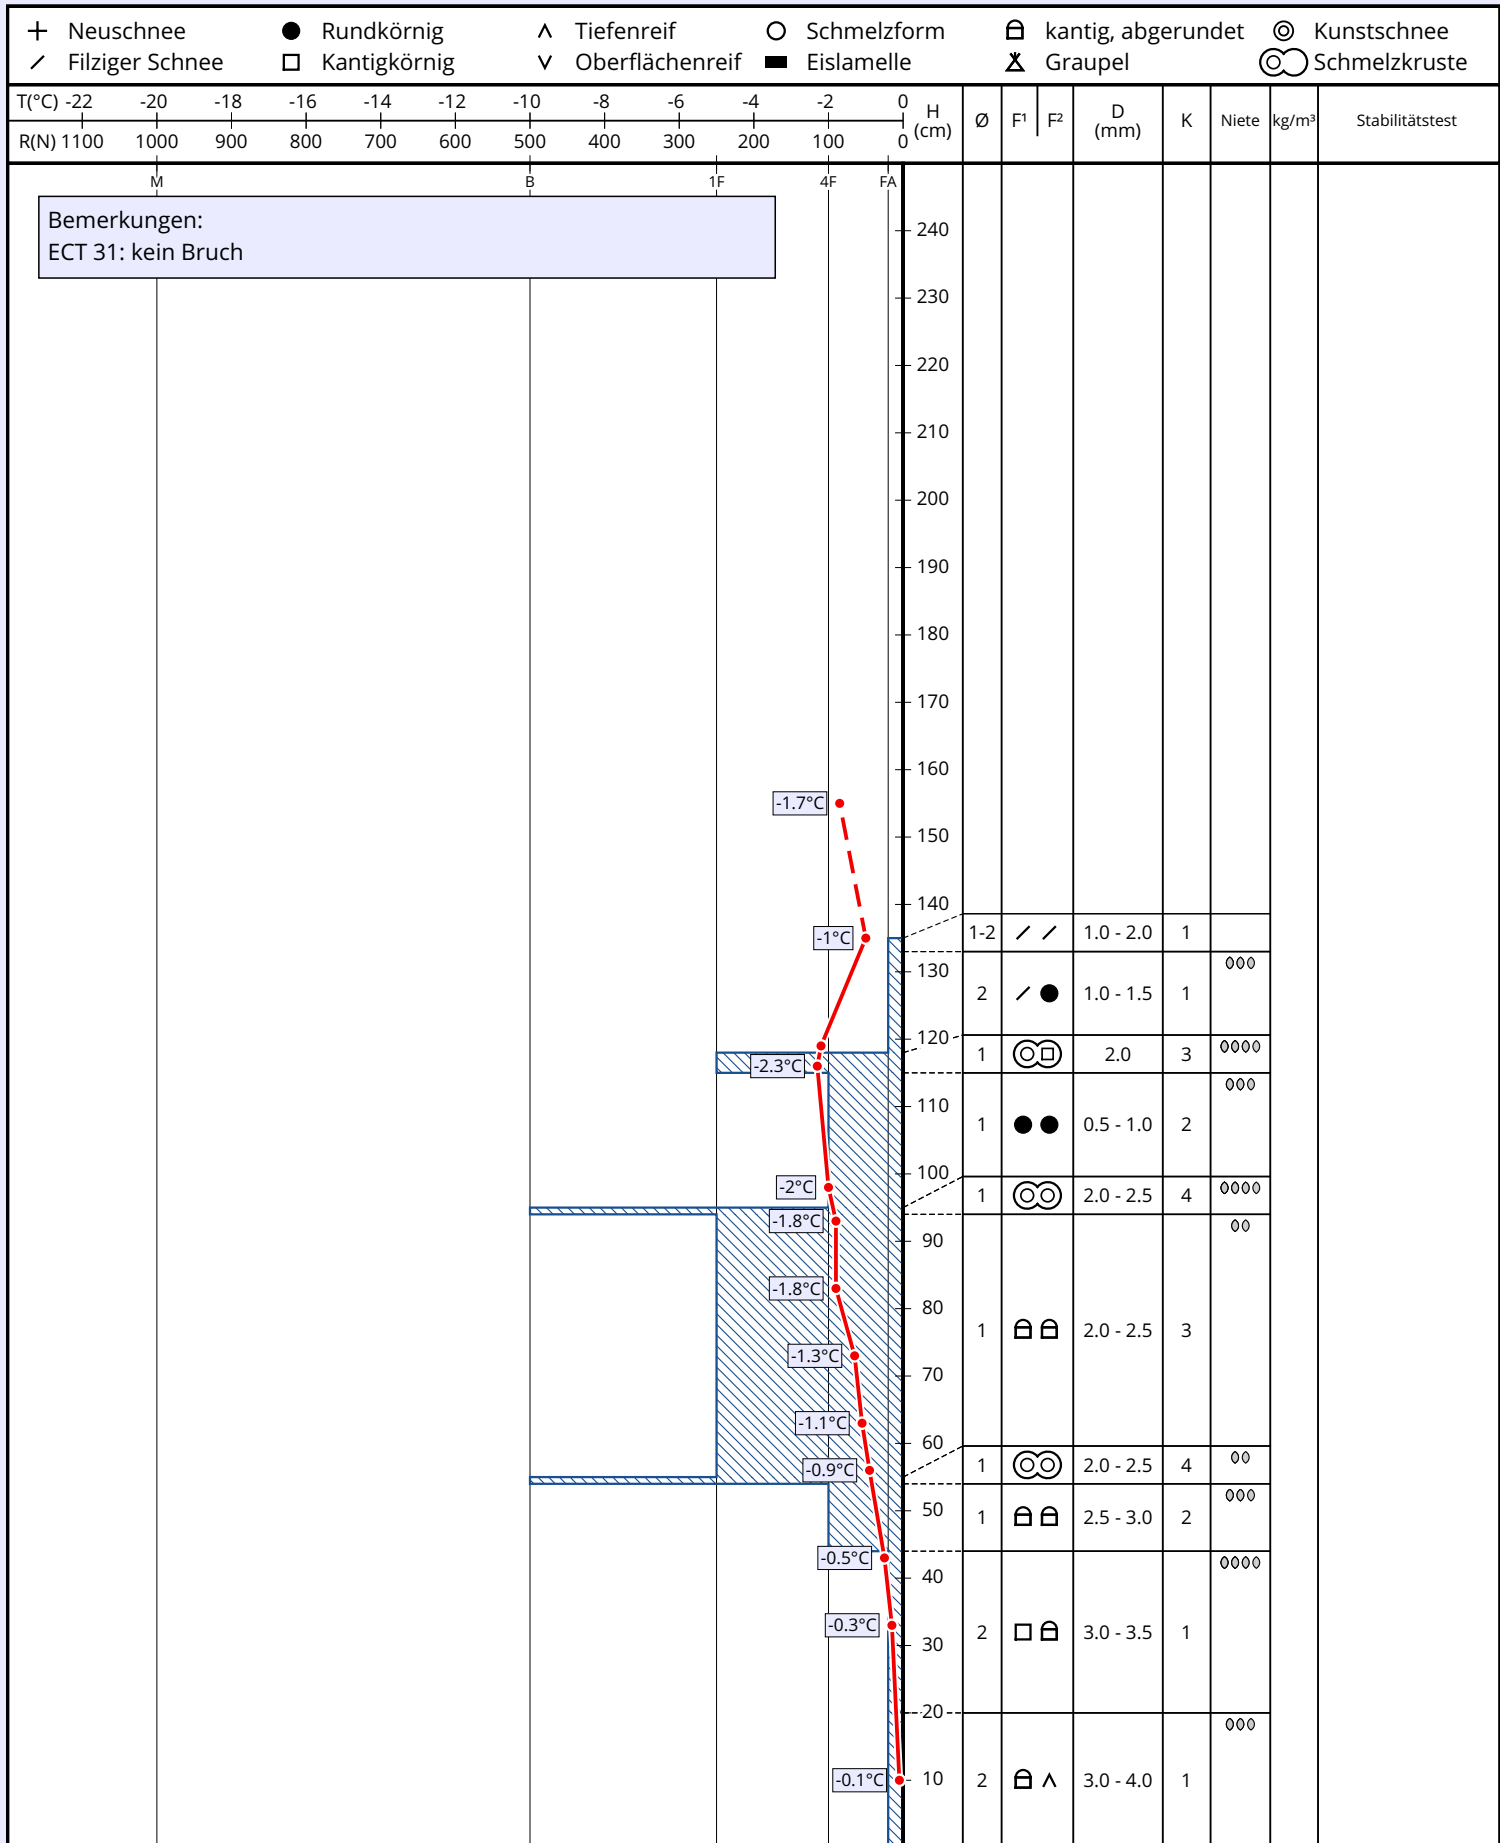

Schneeprofil: Schönfeld

Name: AEG Spittal	E-Mail: thomas.bauer@polizei.gv.at	Aufnahmedatum: 01. Mär. 2023 14:00
Ort: Schönfeld	Seehöhe: 1890 m	Lufttemperatur: -1.7°C
Subregion: Nockberge	Hangneigung: 37°	Niederschlag: Schnee
Region: Salzburg	Exposition: NO	Intensität: schwach
Land: Österreich	Windgeschw.: kein Wind (0 km/h)	Bewölkung: bedeckt (8/8)
Lat/Long: 46.9919° / 13.7606°	Windrichtung:	Schneeprofilklasse:

Bemerkungen:
ECT 31: kein Bruch