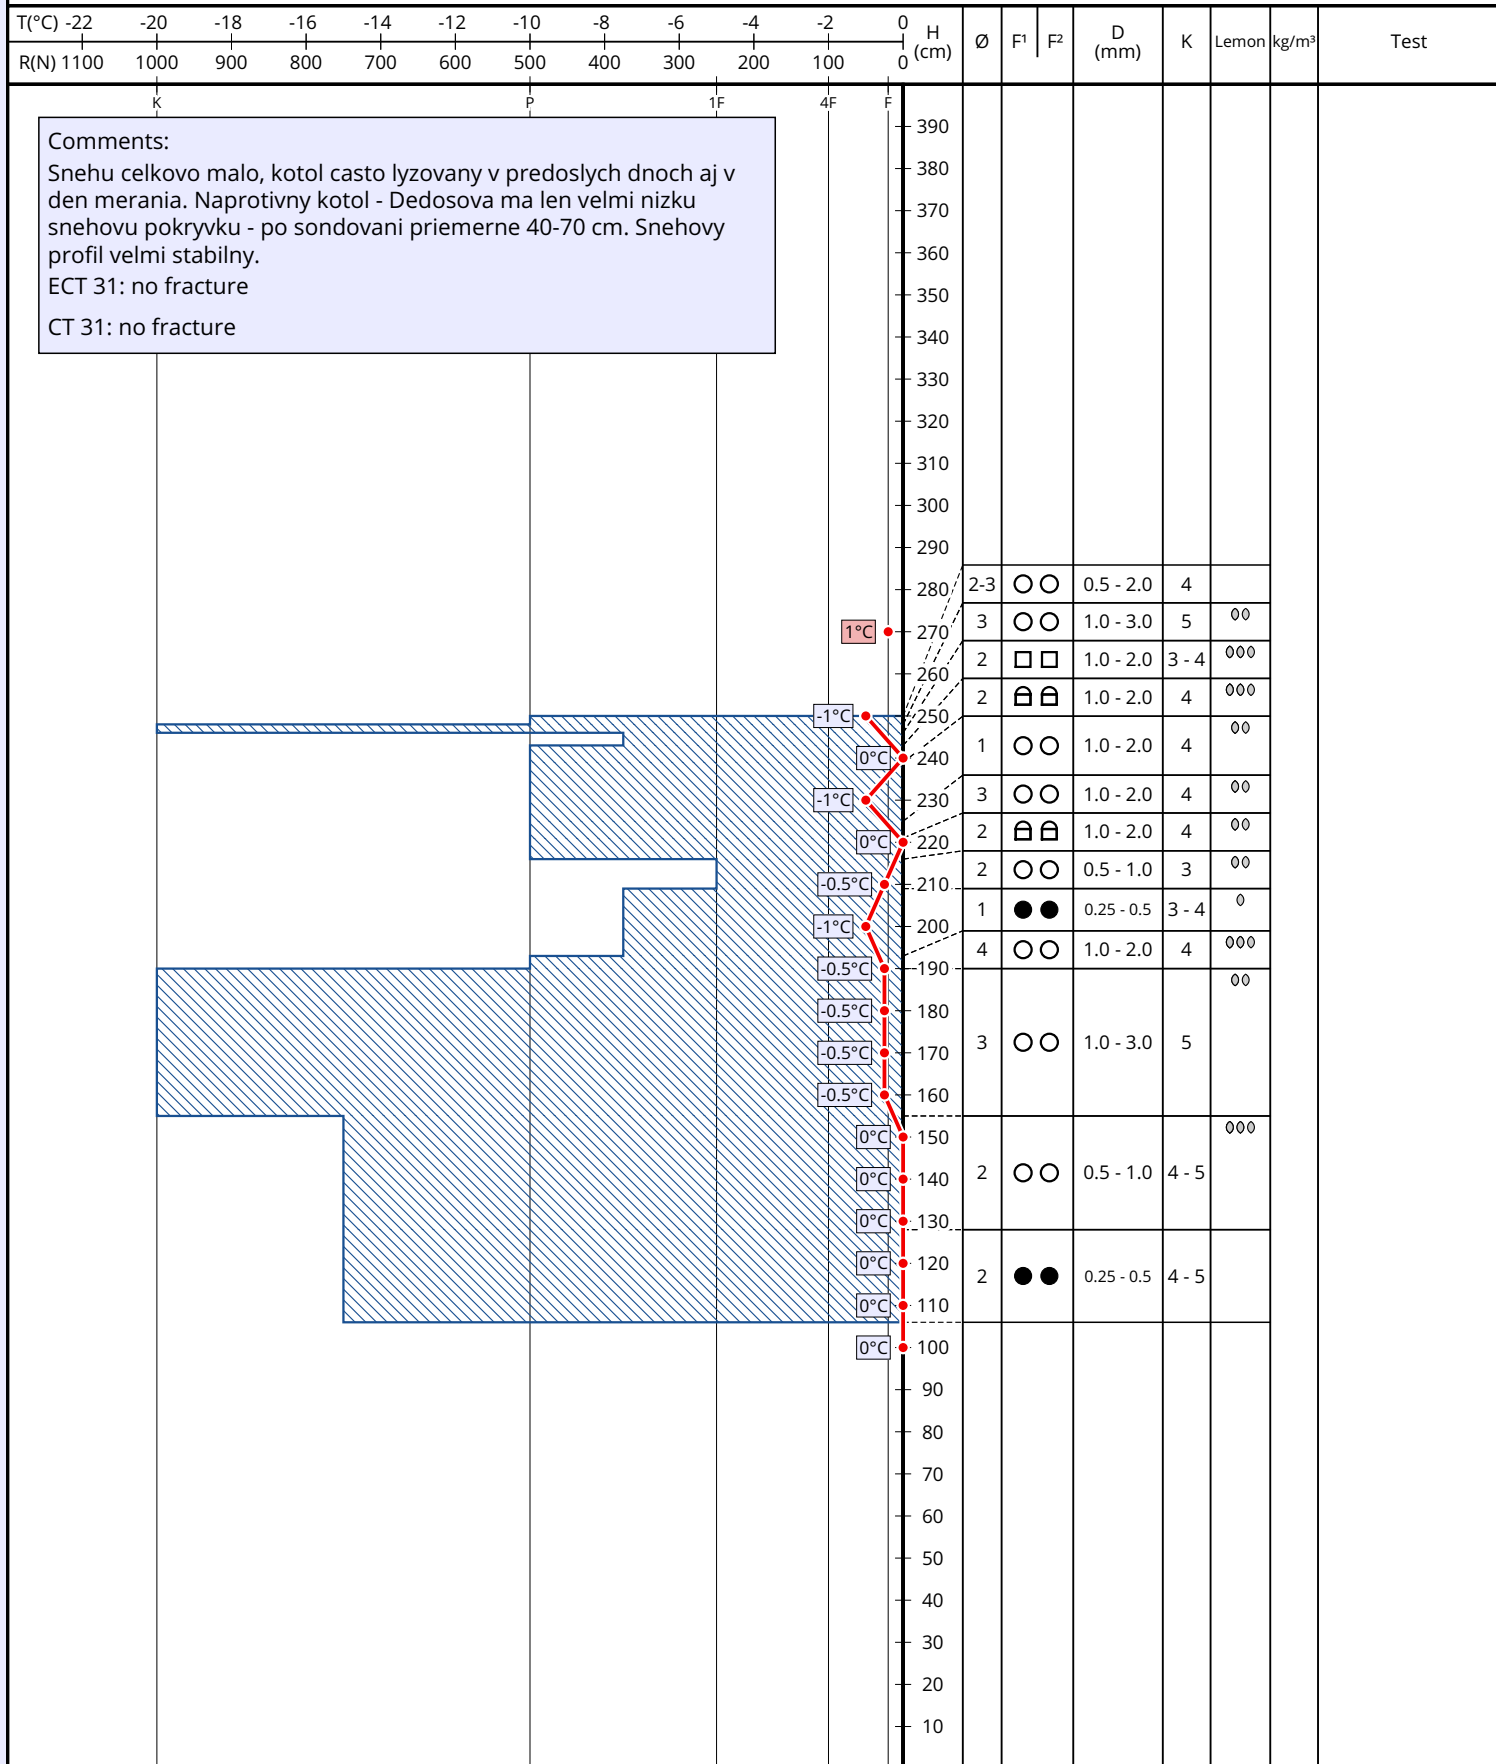

Snowprofile: VF, Suchá dol., SV od vrcholu Kriznej

| | | |
|---|--|--|
| Name: NAHVSR_Pitoniak | e-mail: martinpitoniak1@gmail.com | Observation date: 01. Mar. 2023 13:15 |
| Place: VF, Suchá dol., SV od vrcholu ... | Elevation: 1470 m | Air temperature: 1°C |
| Subregion: Slovensko | Incline: 37° | Precipitation: No precipitation |
| Region: Slovensko | Aspect: SE | Intensity: |
| Country: Slovensko | Wind speed: Calm (0 km/h) | Sky condition: Clear (0/8) |
| Lat/Long: 48.88° / 19.0815° | Wind direction: | Profile-class: |

| | | | | | |
|---|---|---|---|---|---|
| + | ● | ^ | ○ | ⊞ | ⊙ |
| / | □ | ∨ | ■ | ⊠ | ⊕ |

Comments:
 Snehu celkovo malo, kotol casto lyzovany v predoslych dnoch aj v den merania. Naprotivny kotol - Dedosova ma len velmi nizku snehovu pokryvku - po sondovani priemerne 40-70 cm. Snehovy profil velmi stabilny.
 ECT 31: no fracture
 CT 31: no fracture