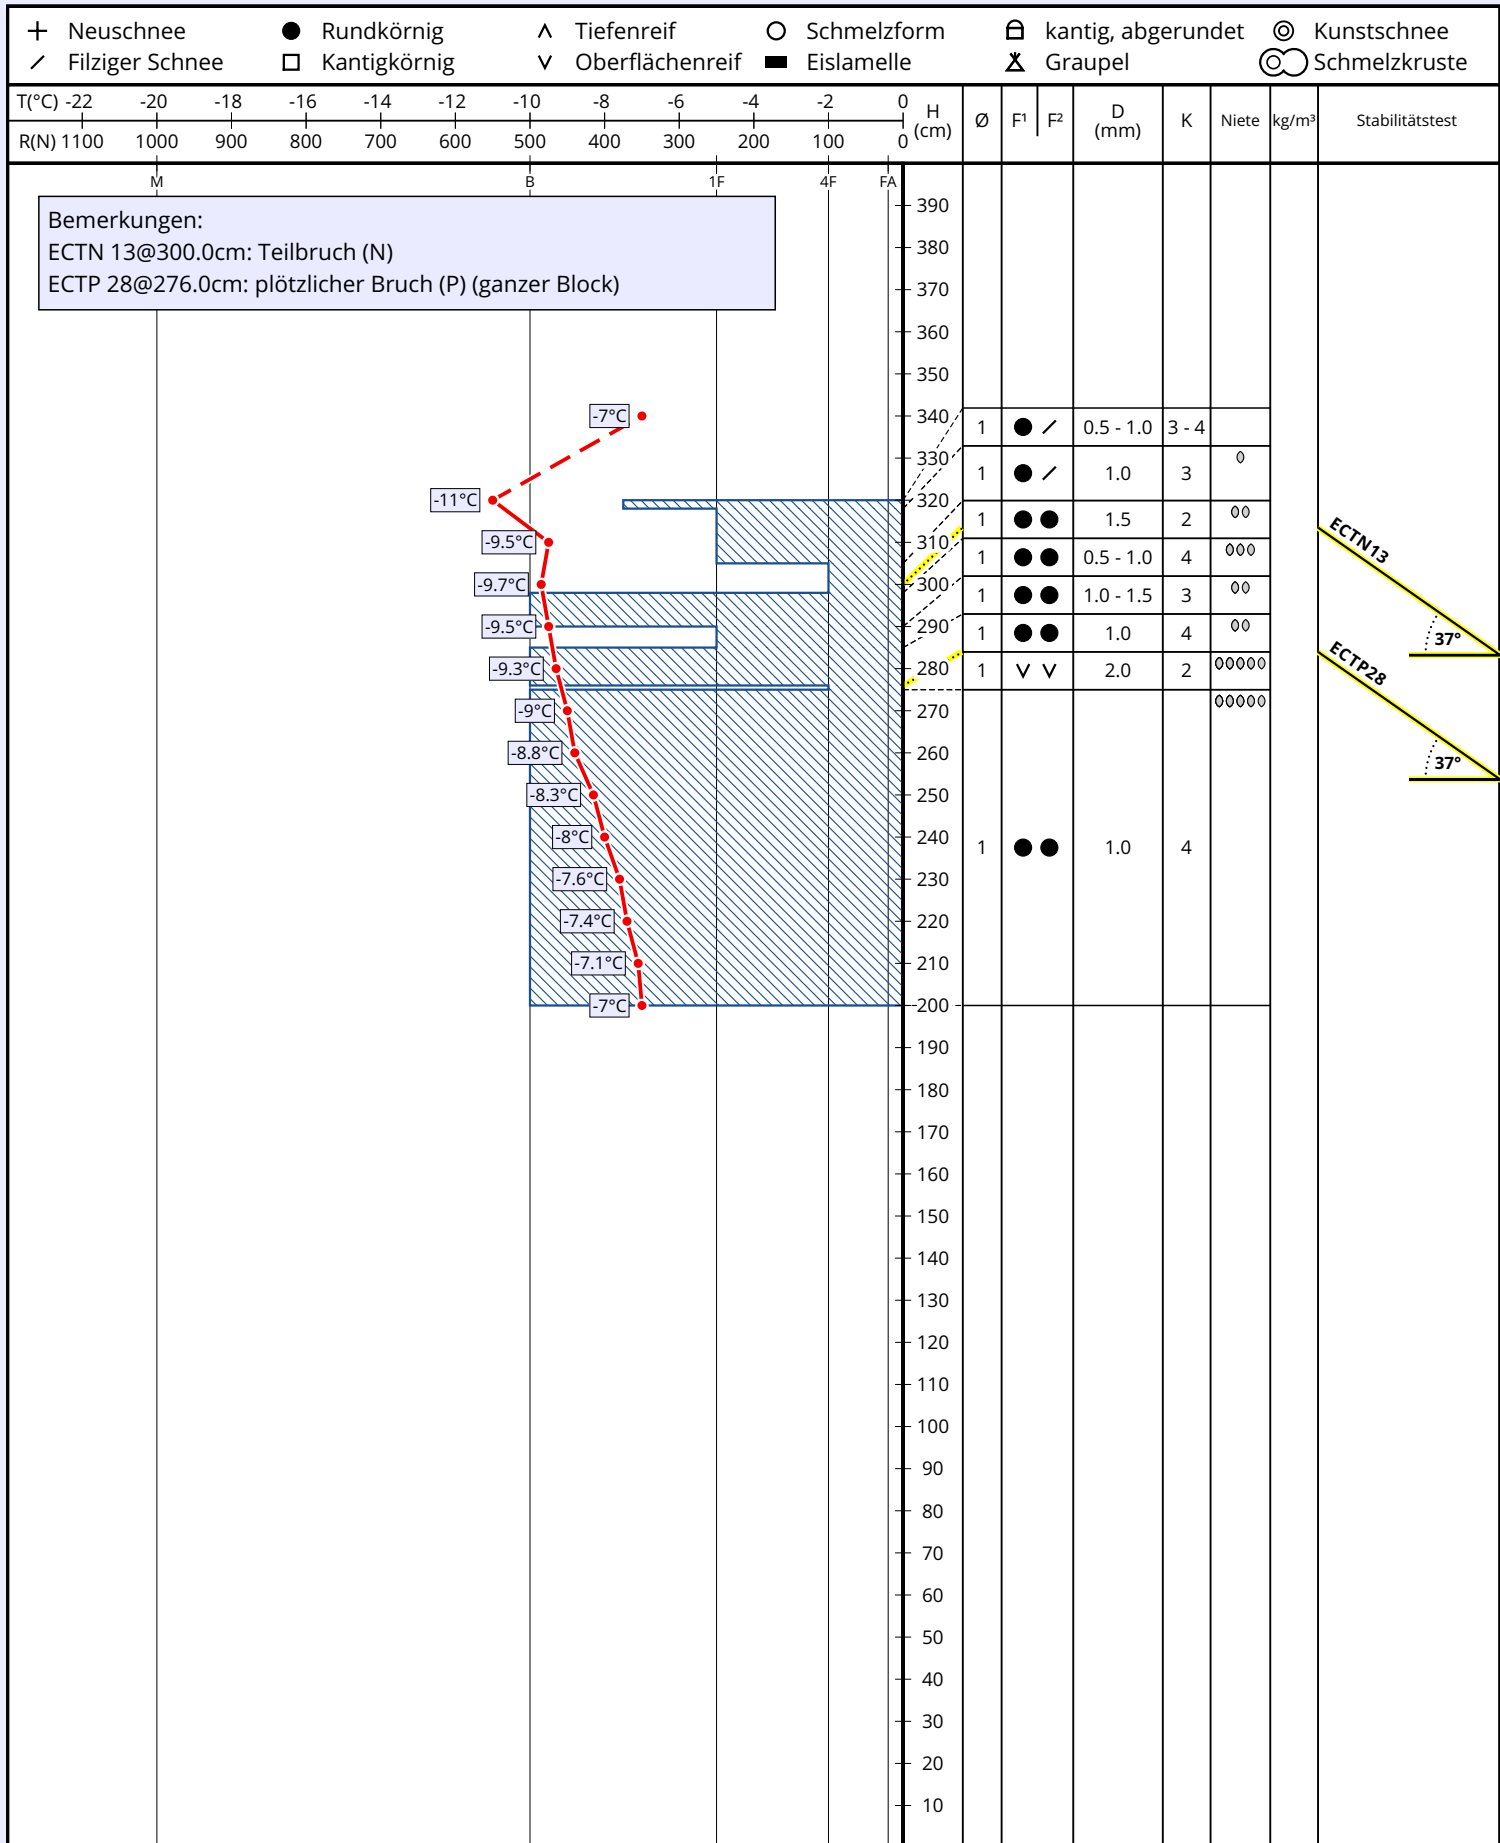

Schneeprofil: Sonnblickkees

Name: Stefan Famler, Thomas Eder	E-Mail: stefan.famler@yahoo.de	Aufnahmedatum: 02. Mär. 2023 16:40
Ort: Sonnblickkees	Seehöhe: 2734 m	Lufttemperatur: -7°C
Subregion: Glocknergruppe Alpenhauptkamm	Hangneigung: 37°	Niederschlag: kein Niederschlag
Region: Salzburg	Exposition: NO	Intensität:
Land: Österreich	Windgeschw.: kein Wind (0 km/h)	Bewölkung: wolkenlos (0/8)
Lat/Long: 47.1337° / 12.5986°	Windrichtung:	Schneeprofilklasse:

Bemerkungen:
 ECTN 13@300.0cm: Teilbruch (N)
 ECTP 28@276.0cm: plötzlicher Bruch (P) (ganzer Block)