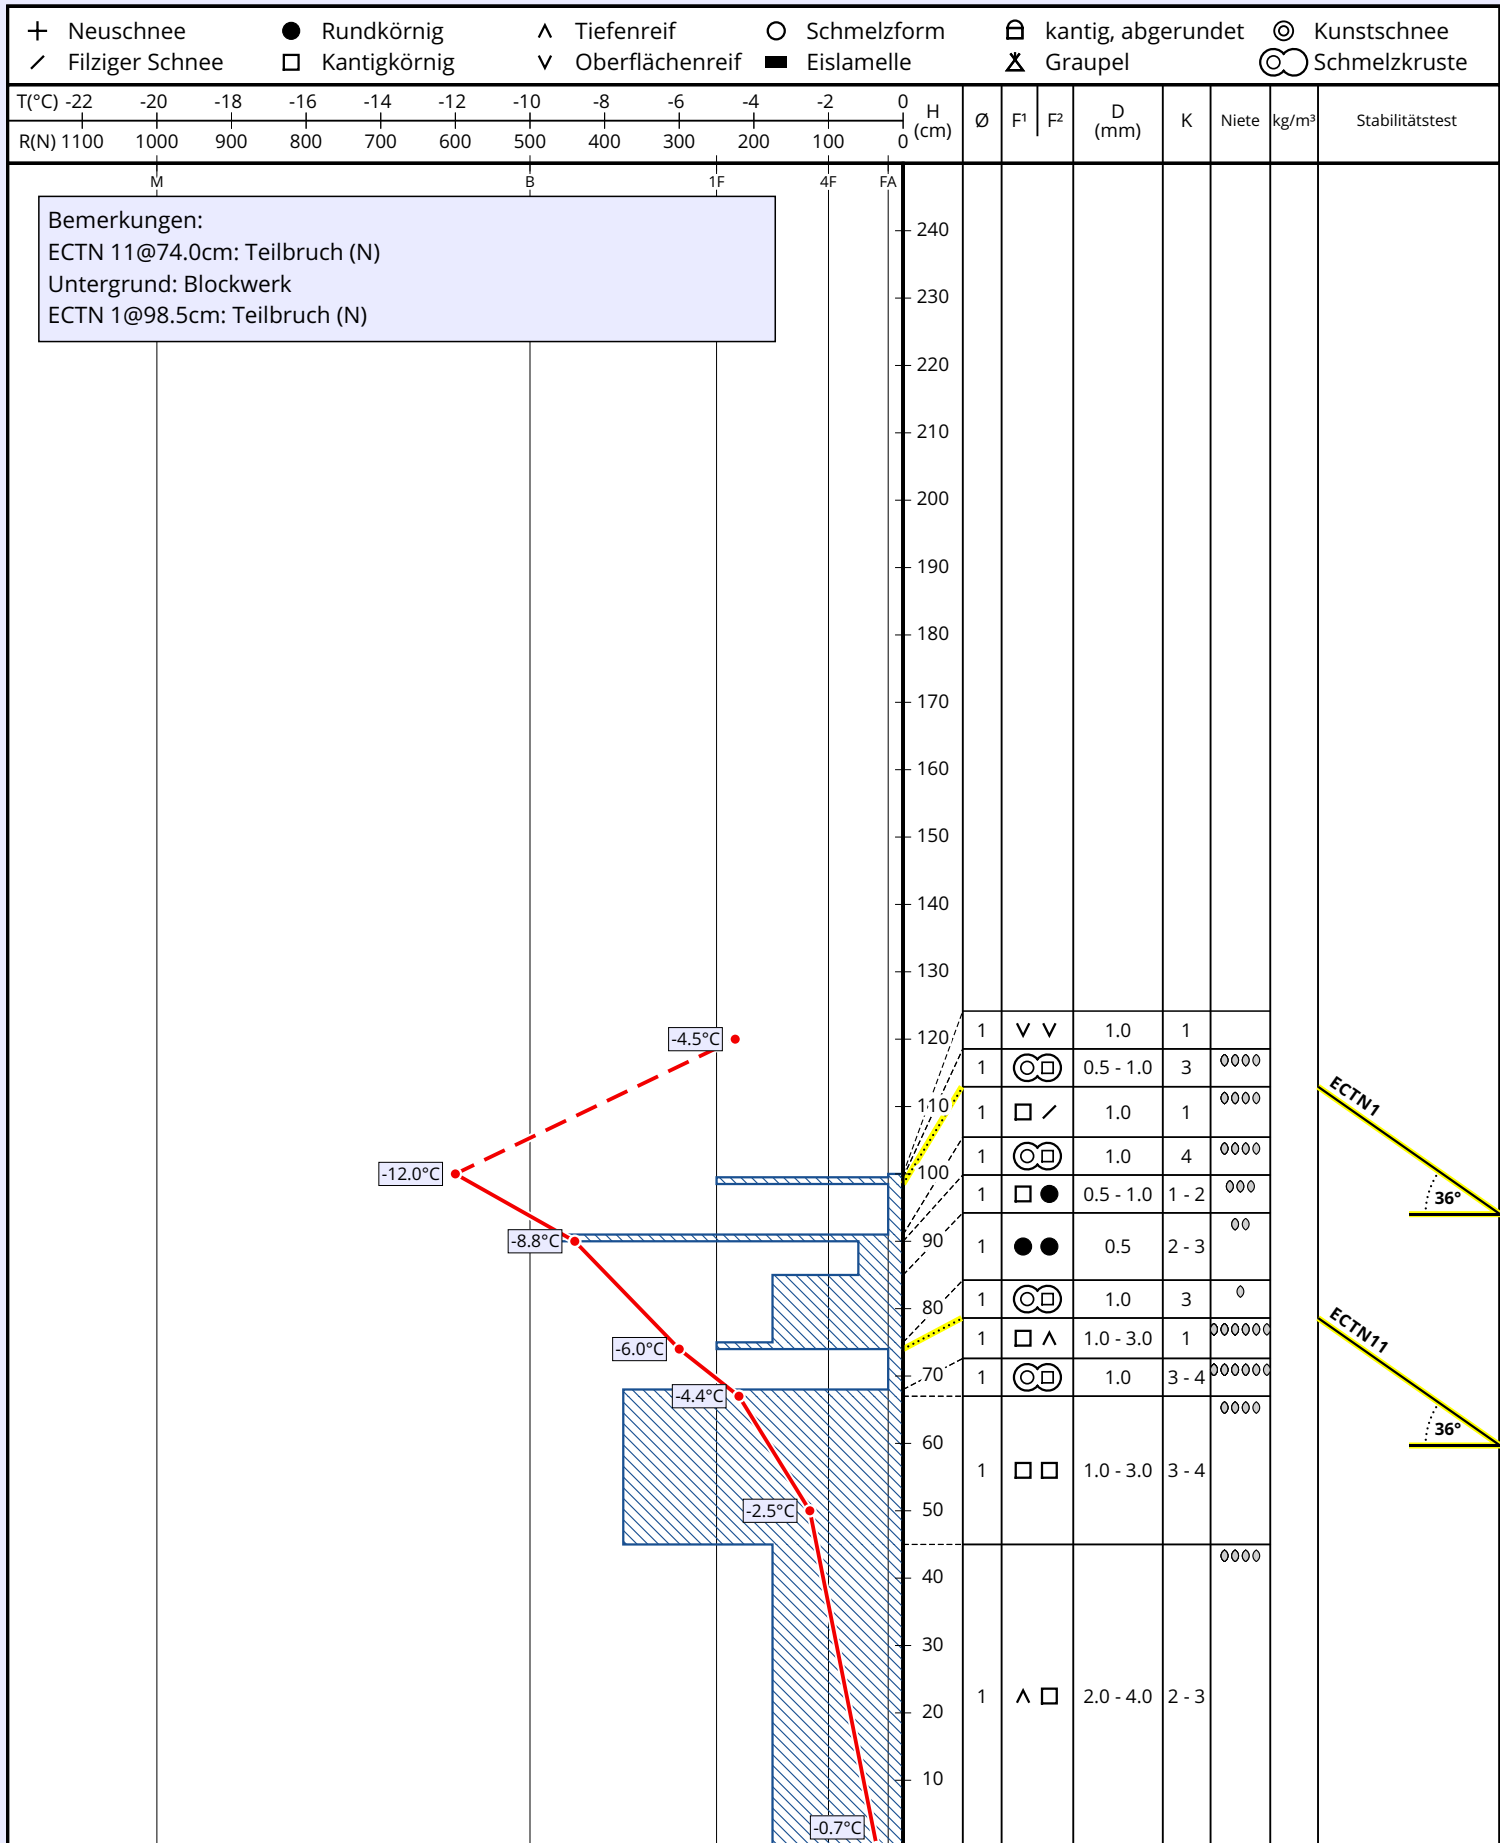

Schneeprofil: Gaislachkogel

Name: Holzknecht, Füllruter	E-Mail: th.kundes@gmx.at	Aufnahmedatum: 05. Mär. 2023 09:30
Ort: Gaislachkogel	Seehöhe: 2400 m	Lufttemperatur: -4.5°C
Subregion: Weißkugelgruppe	Hangneigung: 36°	Niederschlag: kein Niederschlag
Region: Tirol	Exposition: NO	Intensität:
Land: Österreich	Windgeschw.: kein Wind (0 km/h)	Bewölkung: wolkenlos (0/8)
Lat/Long: 46.9475° / 10.9825°	Windrichtung:	Schneeprofilklasse:

Bemerkungen:
 ECTN 11@74.0cm: Teilbruch (N)
 Untergrund: Blockwerk
 ECTN 1@98.5cm: Teilbruch (N)