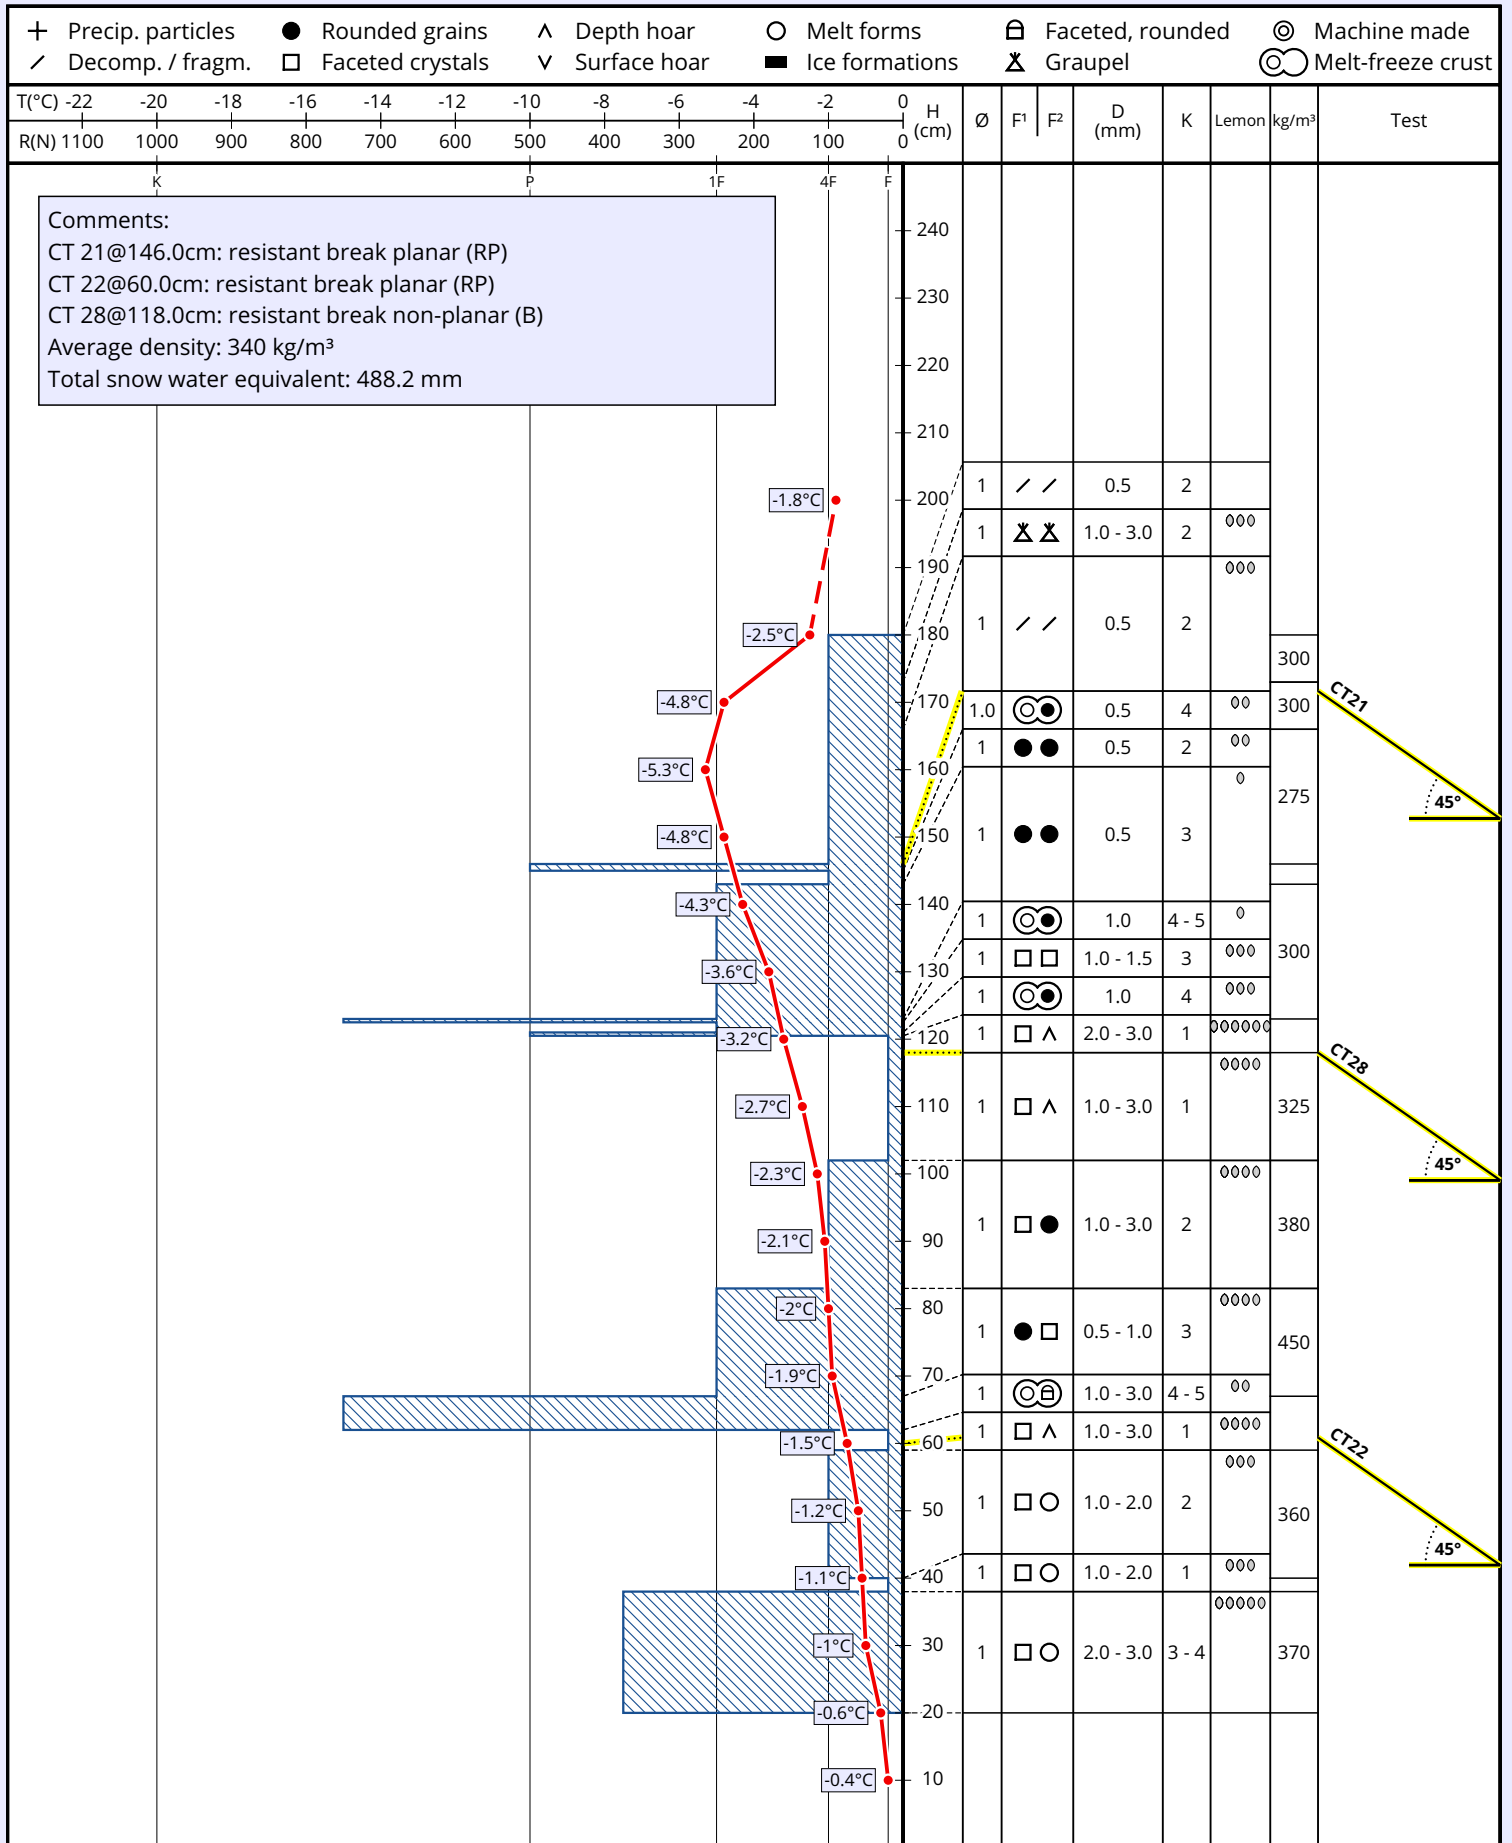

# Snowprofile: Rosa Hutor 13F1

<b>Name:</b> BA GS	<b>e-mail:</b> stasgalses@gmail.com	<b>Observation date:</b> 08. Mar. 2023 11:30
<b>Place:</b> Rosa Hutor 13F1	<b>Elevation:</b> 2250 m	<b>Air temperature:</b> -1.8°C
<b>Subregion:</b> Krasnaya Polyana	<b>Incline:</b> 45°	<b>Precipitation:</b> No precipitation
<b>Region:</b> Caucasus	<b>Aspect:</b> W	<b>Intensity:</b>
<b>Country:</b> Rossija	<b>Wind speed:</b> Light (< 20 km/h)	<b>Sky condition:</b> Scattered (3/8 - 4/8)
<b>Lat/Long:</b> 43.627° / 40.3089°	<b>Wind direction:</b> SW	<b>Profile-class:</b>

Comments:  
 CT 21@146.0cm: resistant break planar (RP)  
 CT 22@60.0cm: resistant break planar (RP)  
 CT 28@118.0cm: resistant break non-planar (B)  
 Average density: 340 kg/m³  
 Total snow water equivalent: 488.2 mm