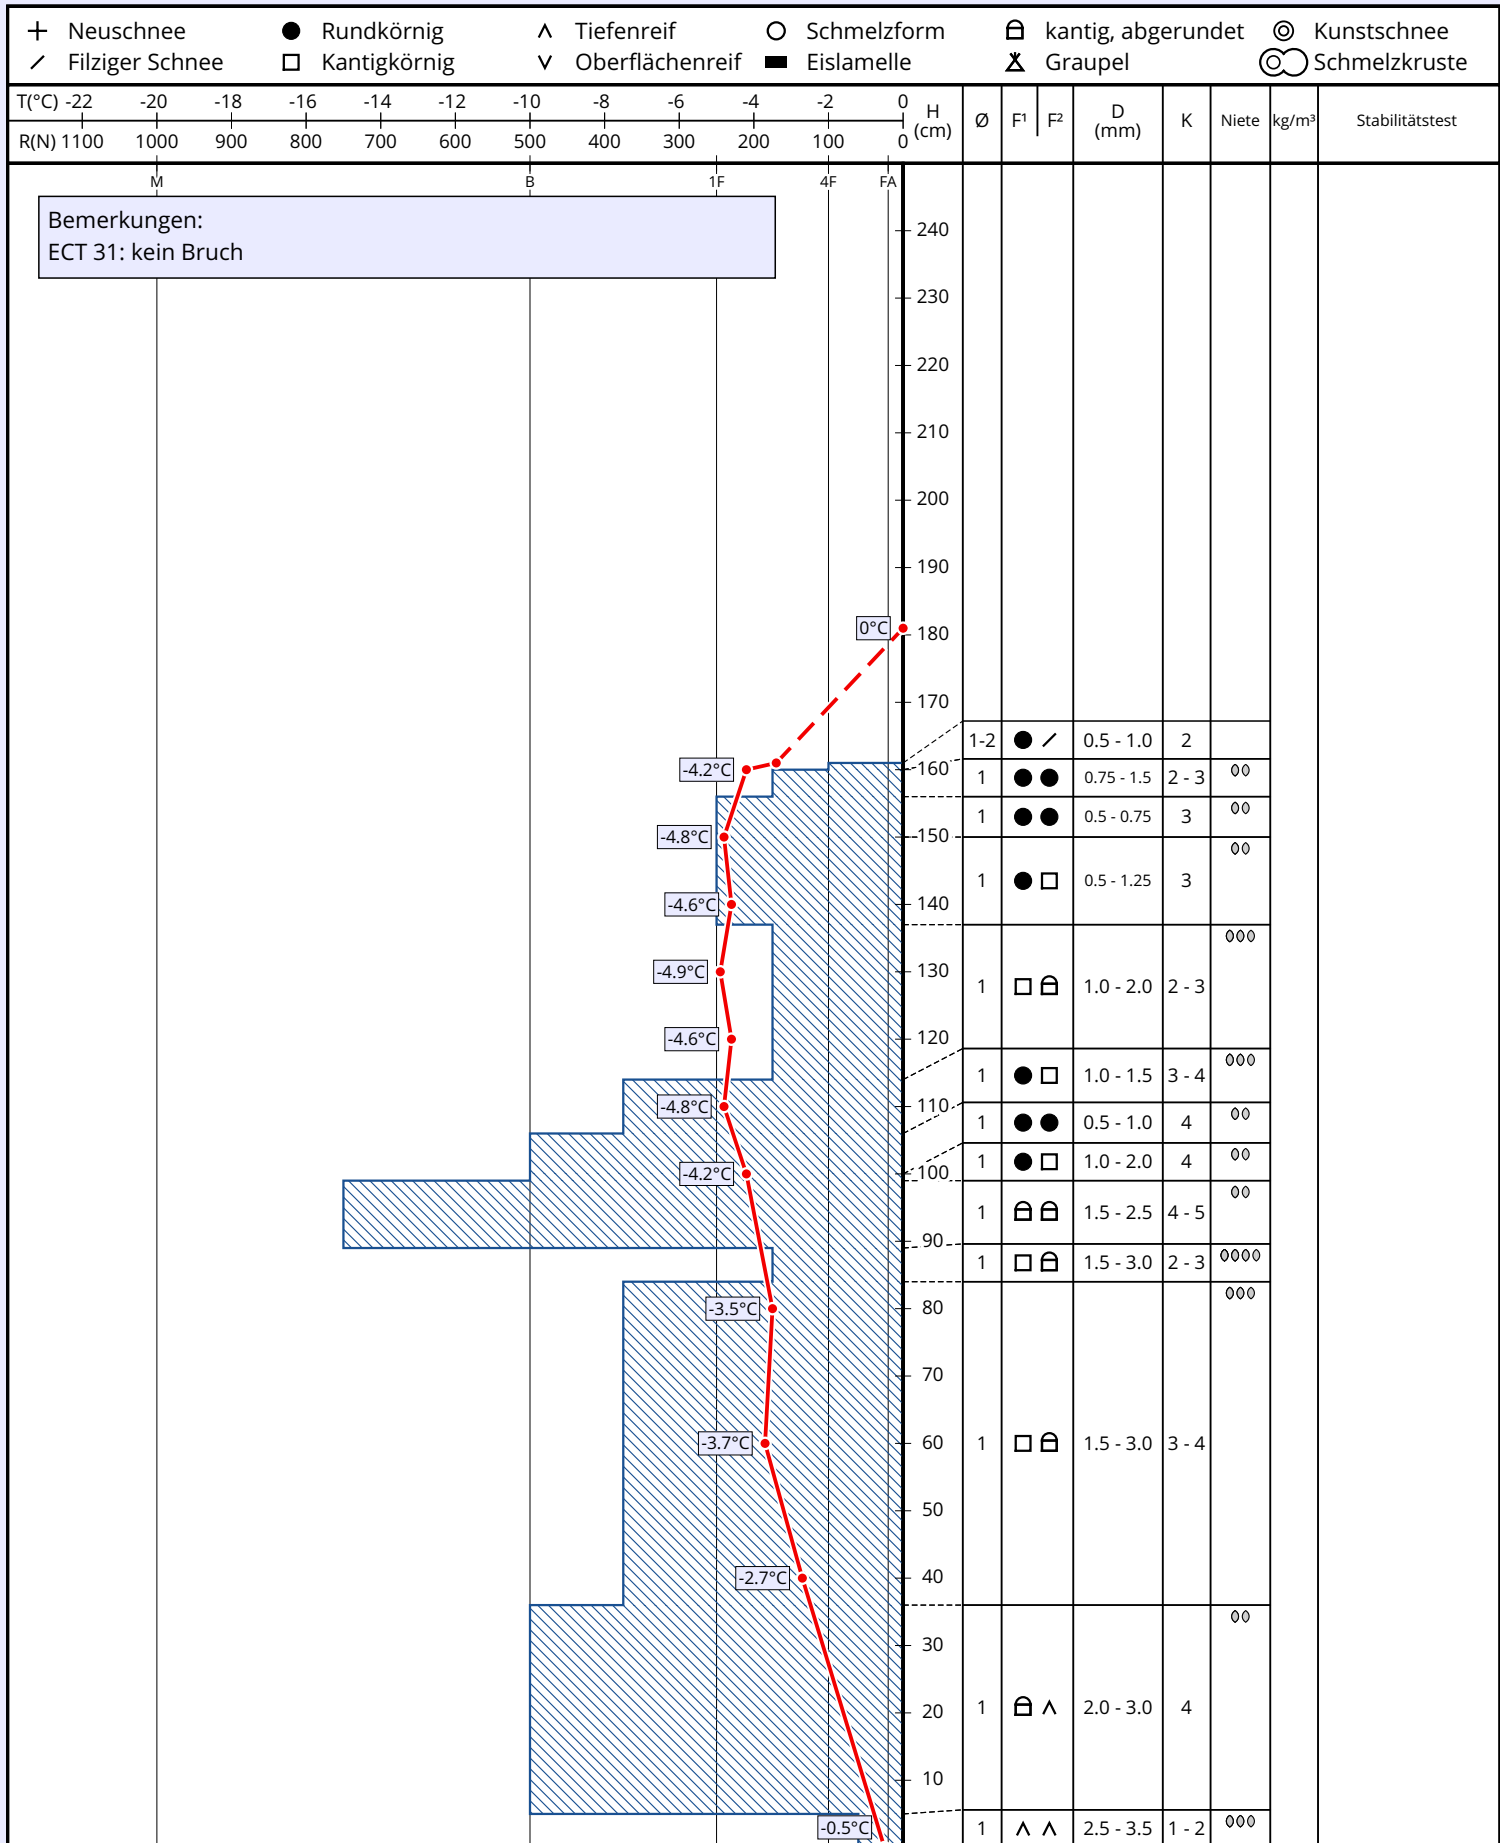

# Schneeprofil: Schaubach, Sulden

|  |  |   |
|--|--|---|
| <b>Name:</b> Forststation Prad                   | <b>E-Mail:</b> forststation.prad@provinz.bz.i... | <b>Aufnahmedatum:</b> 09. Mär. 2023 10:00   |
| <b>Ort:</b> Schaubach, Sulden                    | <b>Seehöhe:</b> 2625 m                           | <b>Lufttemperatur:</b> 0°C                  |
| <b>Subregion:</b> Ortlergruppe / Gr. dell'Ortles | <b>Hangneigung:</b> 34°                          | <b>Niederschlag:</b> kein Niederschlag      |
| <b>Region:</b> Südtirol / Alto Adige             | <b>Exposition:</b> W                             | <b>Intensität:</b>                          |
| <b>Land:</b> Italia                              | <b>Windgeschw.:</b> schwach (< 20 km/h)          | <b>Bewölkung:</b> stark bewölkt (5/8 - 7/8) |
| <b>Lat/Long:</b> 46.4884° / 10.601°              | <b>Windrichtung:</b> NO                          | <b>Schneeprofilklasse:</b>                  |

Bemerkungen:  
ECT 31: kein Bruch