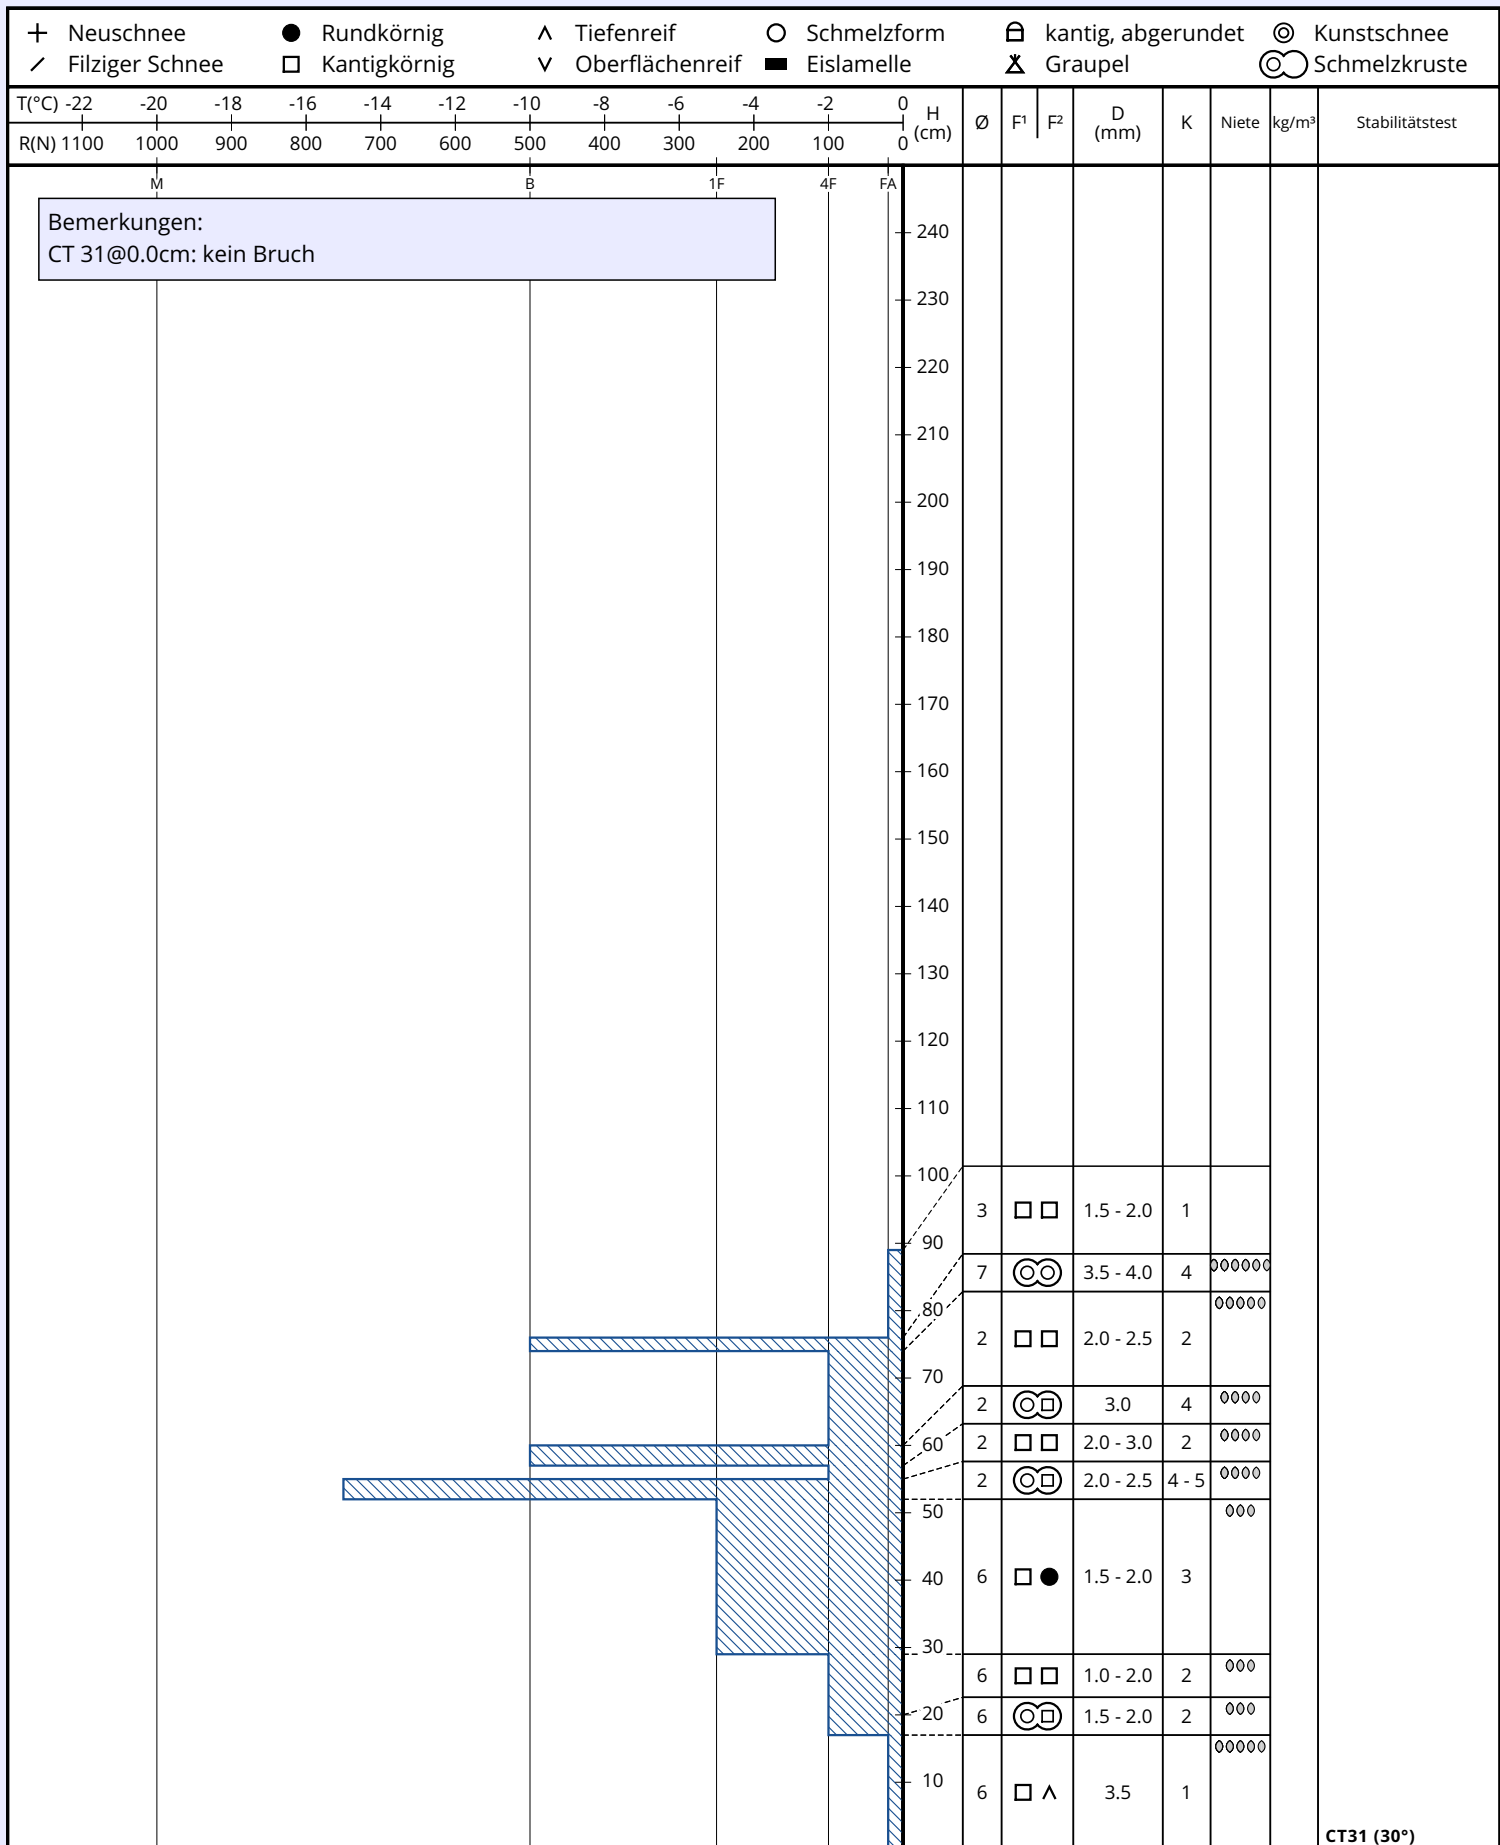

Schneeprofil: 6561 Ischgl

| | | |
|--------------------------------------|---|---|
| Name: Christoph Sonderegger | E-Mail: christophsonderegger@gmail.co... | Aufnahmedatum: 14. Mär. 2023 13:30 |
| Ort: 6561 Ischgl | Seehöhe: 2176 m | Lufttemperatur: 2°C |
| Subregion: Silvretta | Hangneigung: 30° | Niederschlag: Graupel |
| Region: Tirol | Exposition: NW | Intensität: schwach |
| Land: Österreich | Windgeschw.: schwach (< 20 km/h) | Bewölkung: stark bewölkt (5/8 - 7/8) |
| Lat/Long: 46.9695° / 10.2525° | Windrichtung: W | Schneeprofilklasse: |

CT31 (30°)