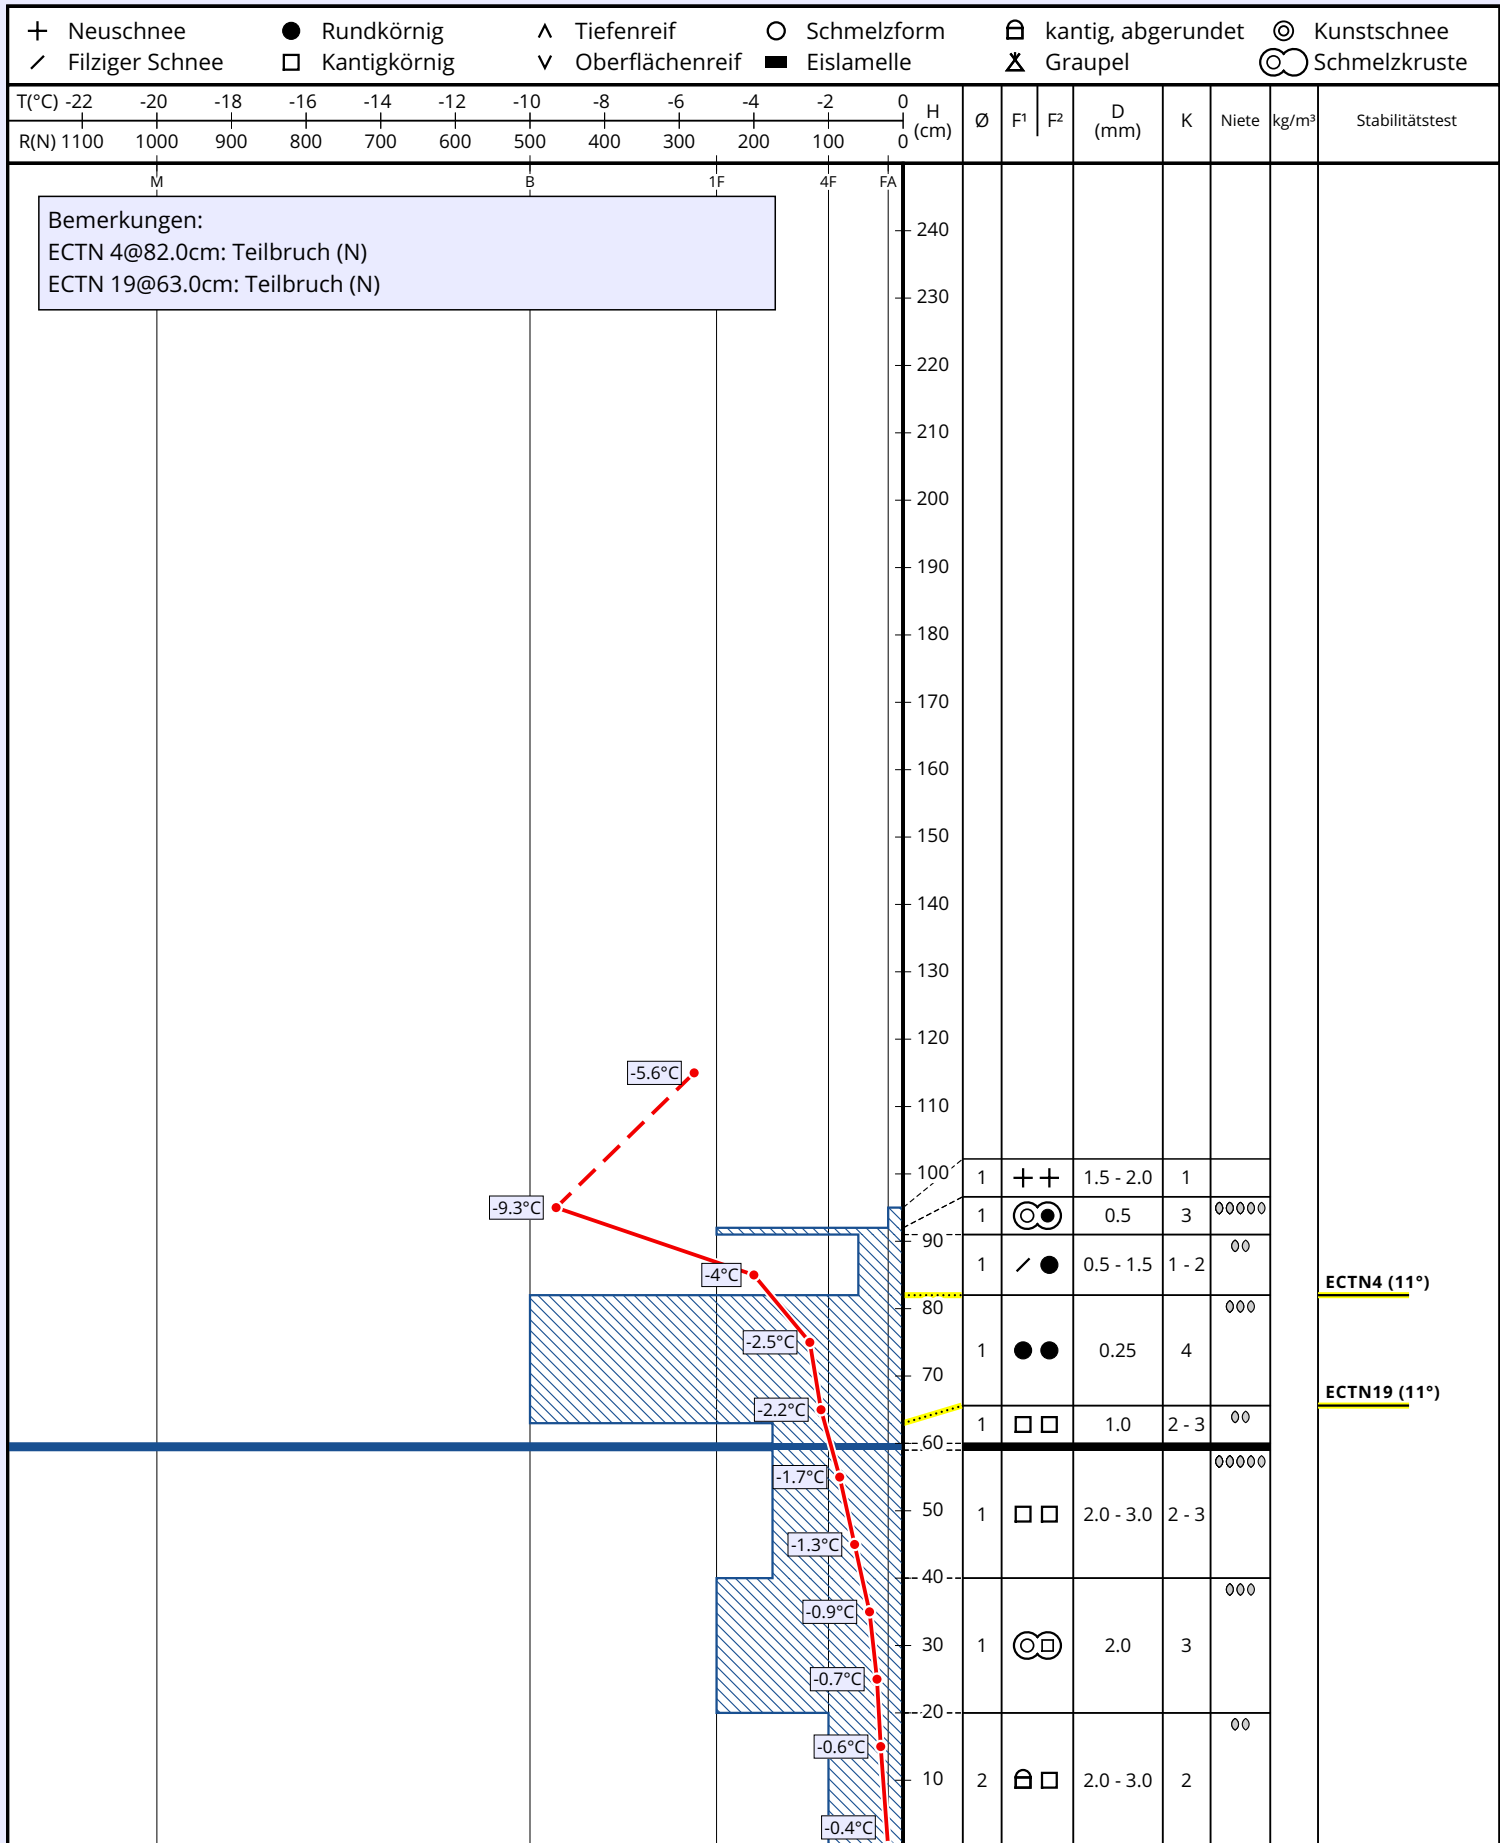

# Schneeprofil: Pforzheimer Hütte

<b>Name:</b> Nairz, Lanzanasto	<b>E-Mail:</b> lawine@tirol.gv.at	<b>Aufnahmedatum:</b> 16. Mär. 2023 14:00
<b>Ort:</b> Pforzheimer Hütte	<b>Seehöhe:</b> 2326 m	<b>Lufttemperatur:</b> -5.6°C
<b>Subregion:</b> Sellrain - Alpeiner Berge	<b>Hangneigung:</b> 11°	<b>Niederschlag:</b> kein Niederschlag
<b>Region:</b> Tirol	<b>Exposition:</b> NO	<b>Intensität:</b>
<b>Land:</b> Österreich	<b>Windgeschw.:</b> kein Wind (0 km/h)	<b>Bewölkung:</b> bewölkt (3/8 - 4/8)
<b>Lat/Long:</b> 47.1541° / 11.0727°	<b>Windrichtung:</b>	<b>Schneeprofilklasse:</b>

Bemerkungen:  
 ECTN 4@82.0cm: Teilbruch (N)  
 ECTN 19@63.0cm: Teilbruch (N)