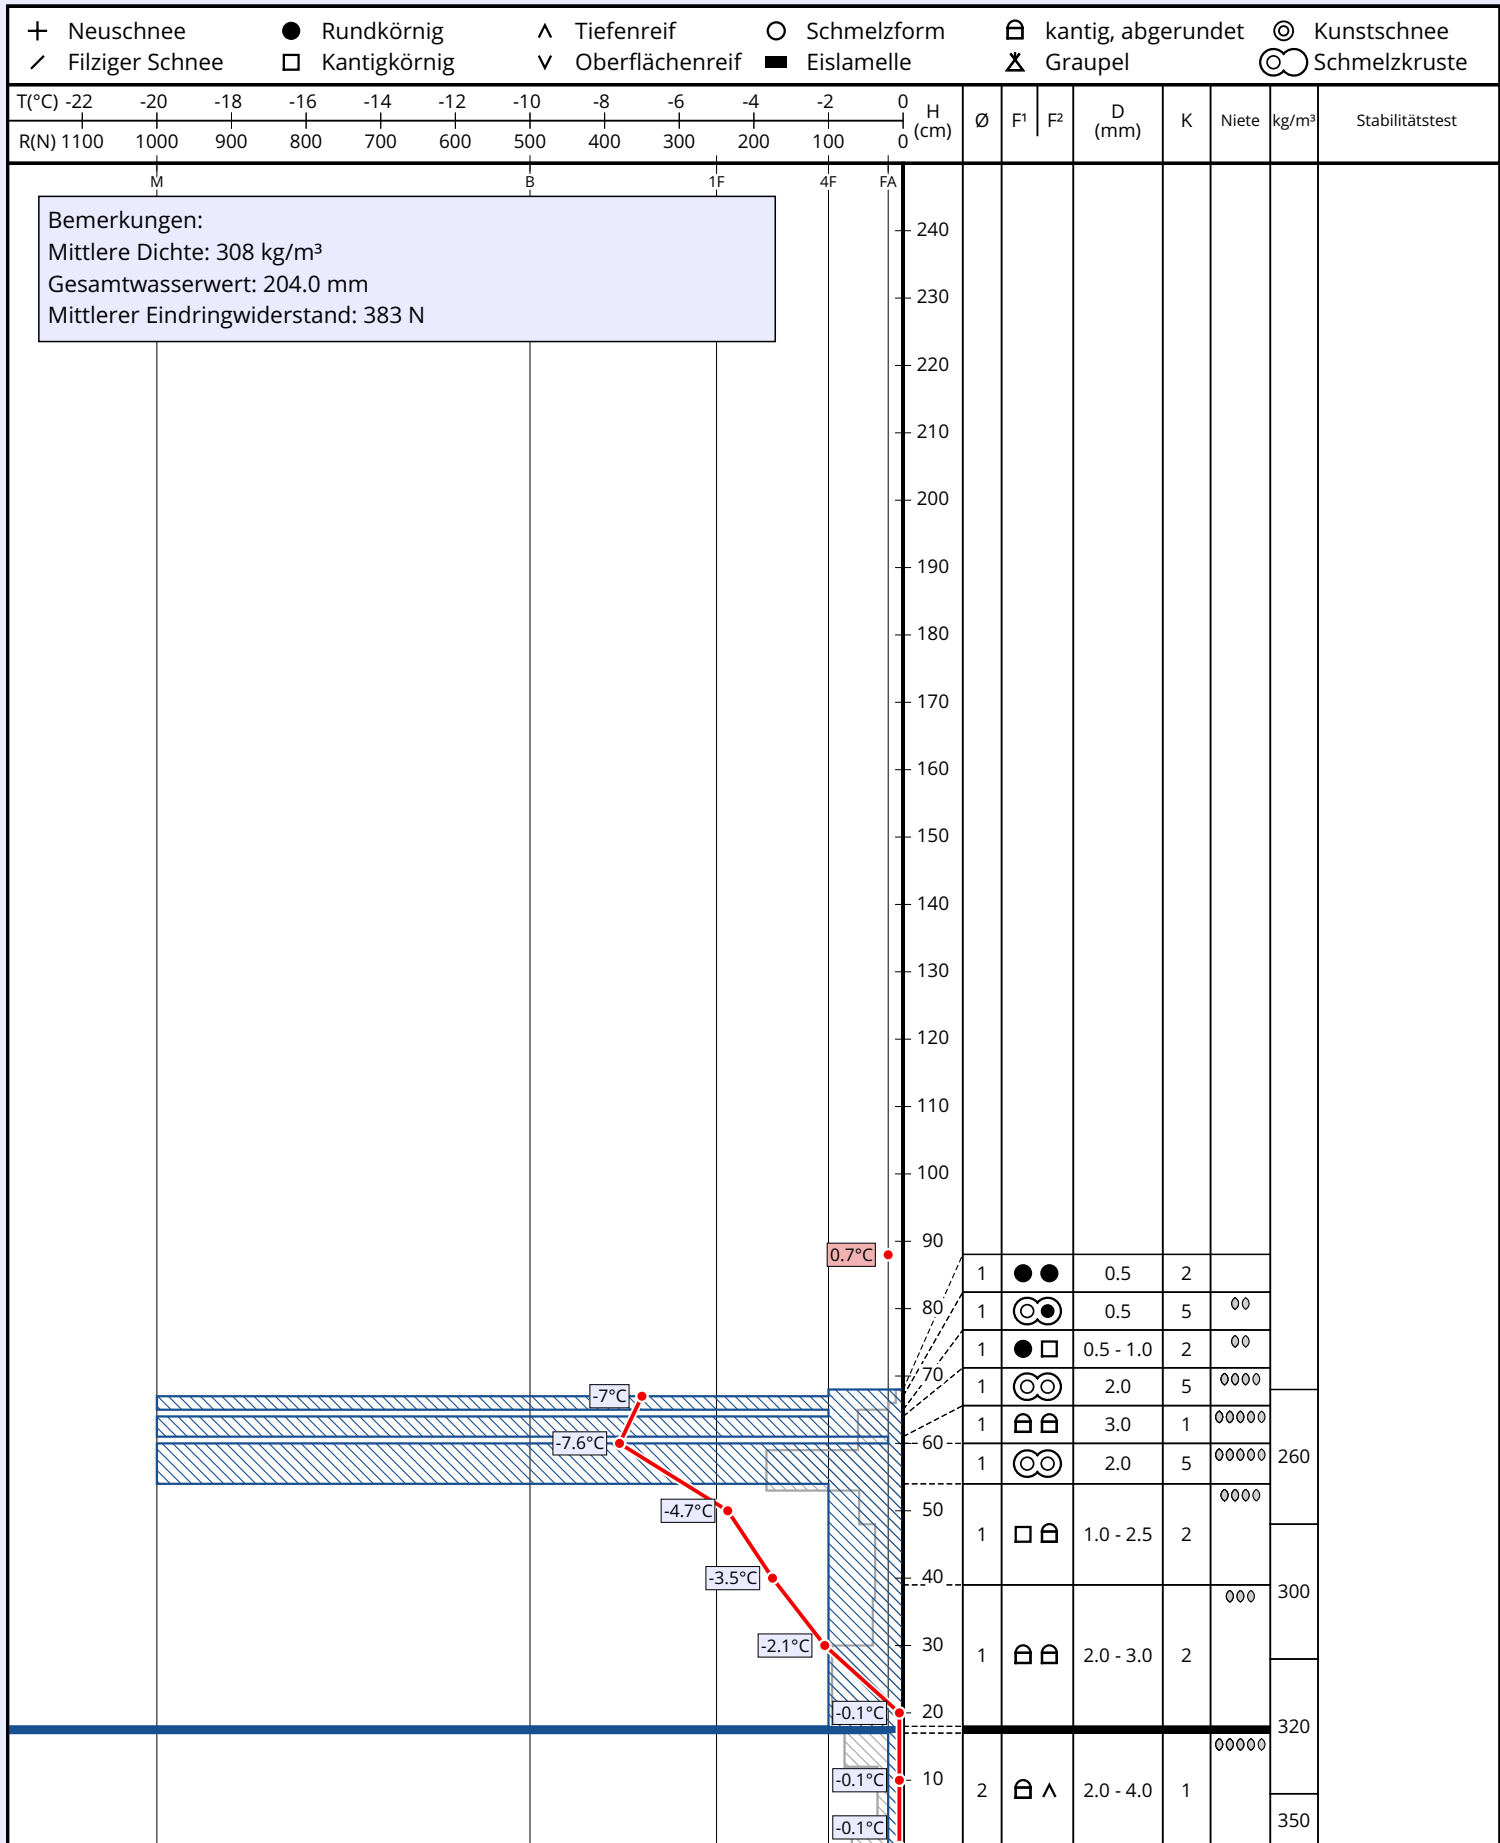

# Schneeprofil: Unterhorn

<b>Name:</b> forstation Klausen	<b>E-Mail:</b> forstation.klausen@provinz.b...	<b>Aufnahmedatum:</b> 16. Mär. 2023 10:30
<b>Ort:</b> Unterhorn	<b>Seehöhe:</b> 2050 m	<b>Lufttemperatur:</b> 0.7°C
<b>Subregion:</b> Südl. Sarntaler A. / A. Sarent...	<b>Hangneigung:</b> 20°	<b>Niederschlag:</b> kein Niederschlag
<b>Region:</b> Südtirol / Alto Adige	<b>Exposition:</b> N	<b>Intensität:</b>
<b>Land:</b> Italia	<b>Windgeschw.:</b> schwach (< 20 km/h)	<b>Bewölkung:</b> wolkenlos (0/8)
<b>Lat/Long:</b> 46.6022° / 11.458°	<b>Windrichtung:</b> SW	<b>Schneeprofilklasse:</b>

Bemerkungen:  
 Mittlere Dichte: 308 kg/m³  
 Gesamtwasserwert: 204.0 mm  
 Mittlerer Eindringwiderstand: 383 N