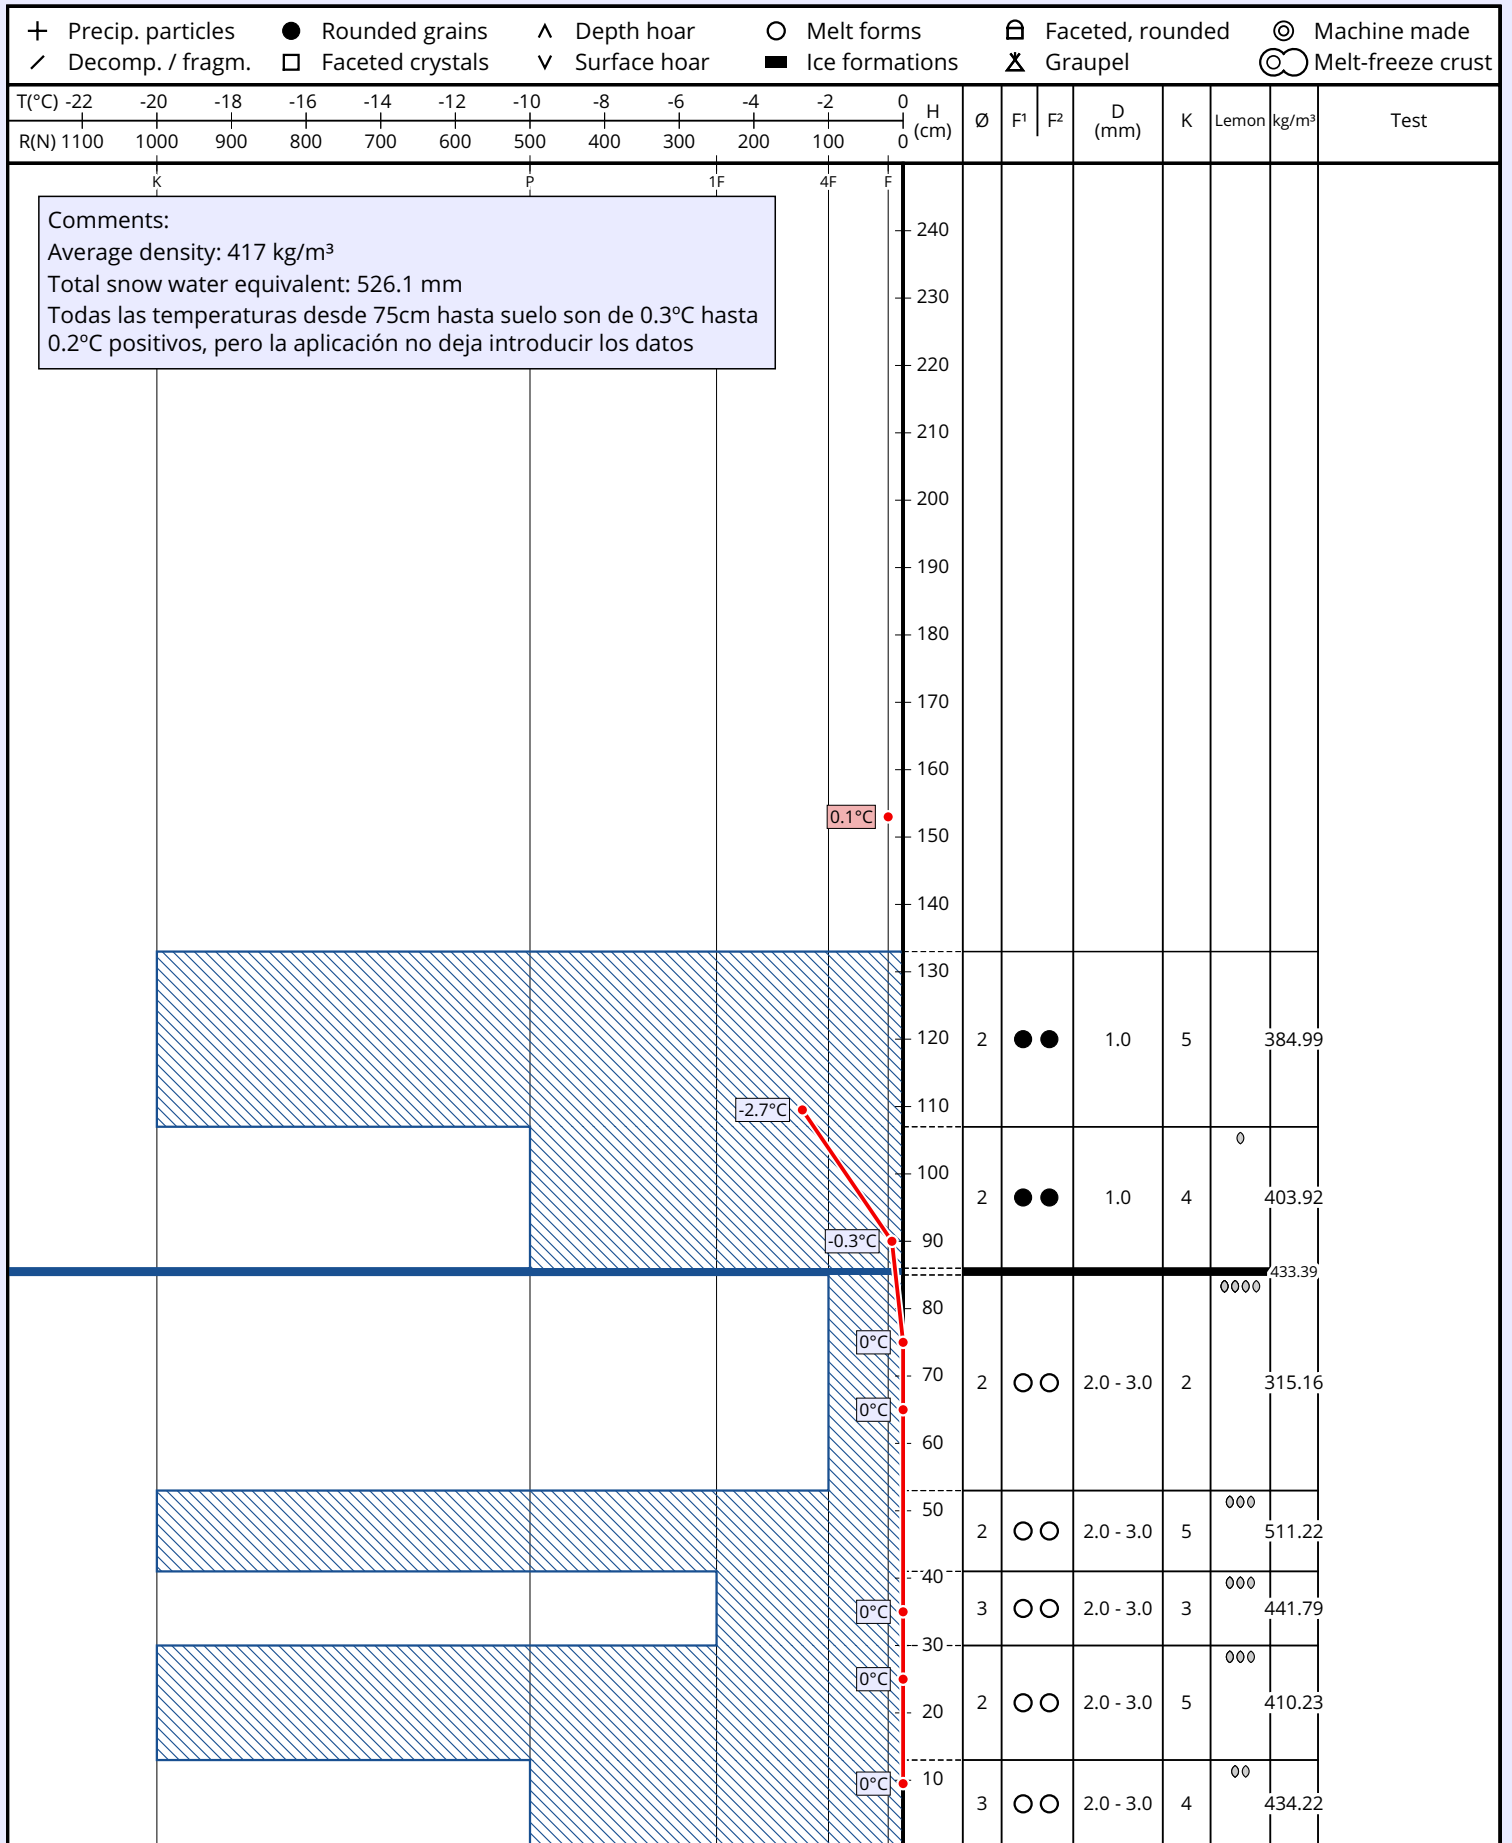

Snowprofile: Sierra Nevada (Dílar)

Name: A. Gonzalo Muñoz Pedraza	e-mail: miguel.galiana@juntadeandaluci...	Observation date: 17. Mar. 2023 10:00
Place: Sierra Nevada (Dílar)	Elevation: 2995 m	Air temperature: 0.1°C
Subregion: Sierra Nevada	Incline: 25°	Precipitation: No precipitation
Region: Sierra Nevada	Aspect: W	Intensity:
Country: España	Wind speed: Moderate (20 - 40 km/h)	Sky condition: Broken (5/8 - 7/8)
Lat/Long: 37.0591° / -3.3768°	Wind direction: SW	Profile-class:

Comments:
 Average density: 417 kg/m³
 Total snow water equivalent: 526.1 mm
 Todas las temperaturas desde 75cm hasta suelo son de 0.3°C hasta 0.2°C positivos, pero la aplicación no deja introducir los datos