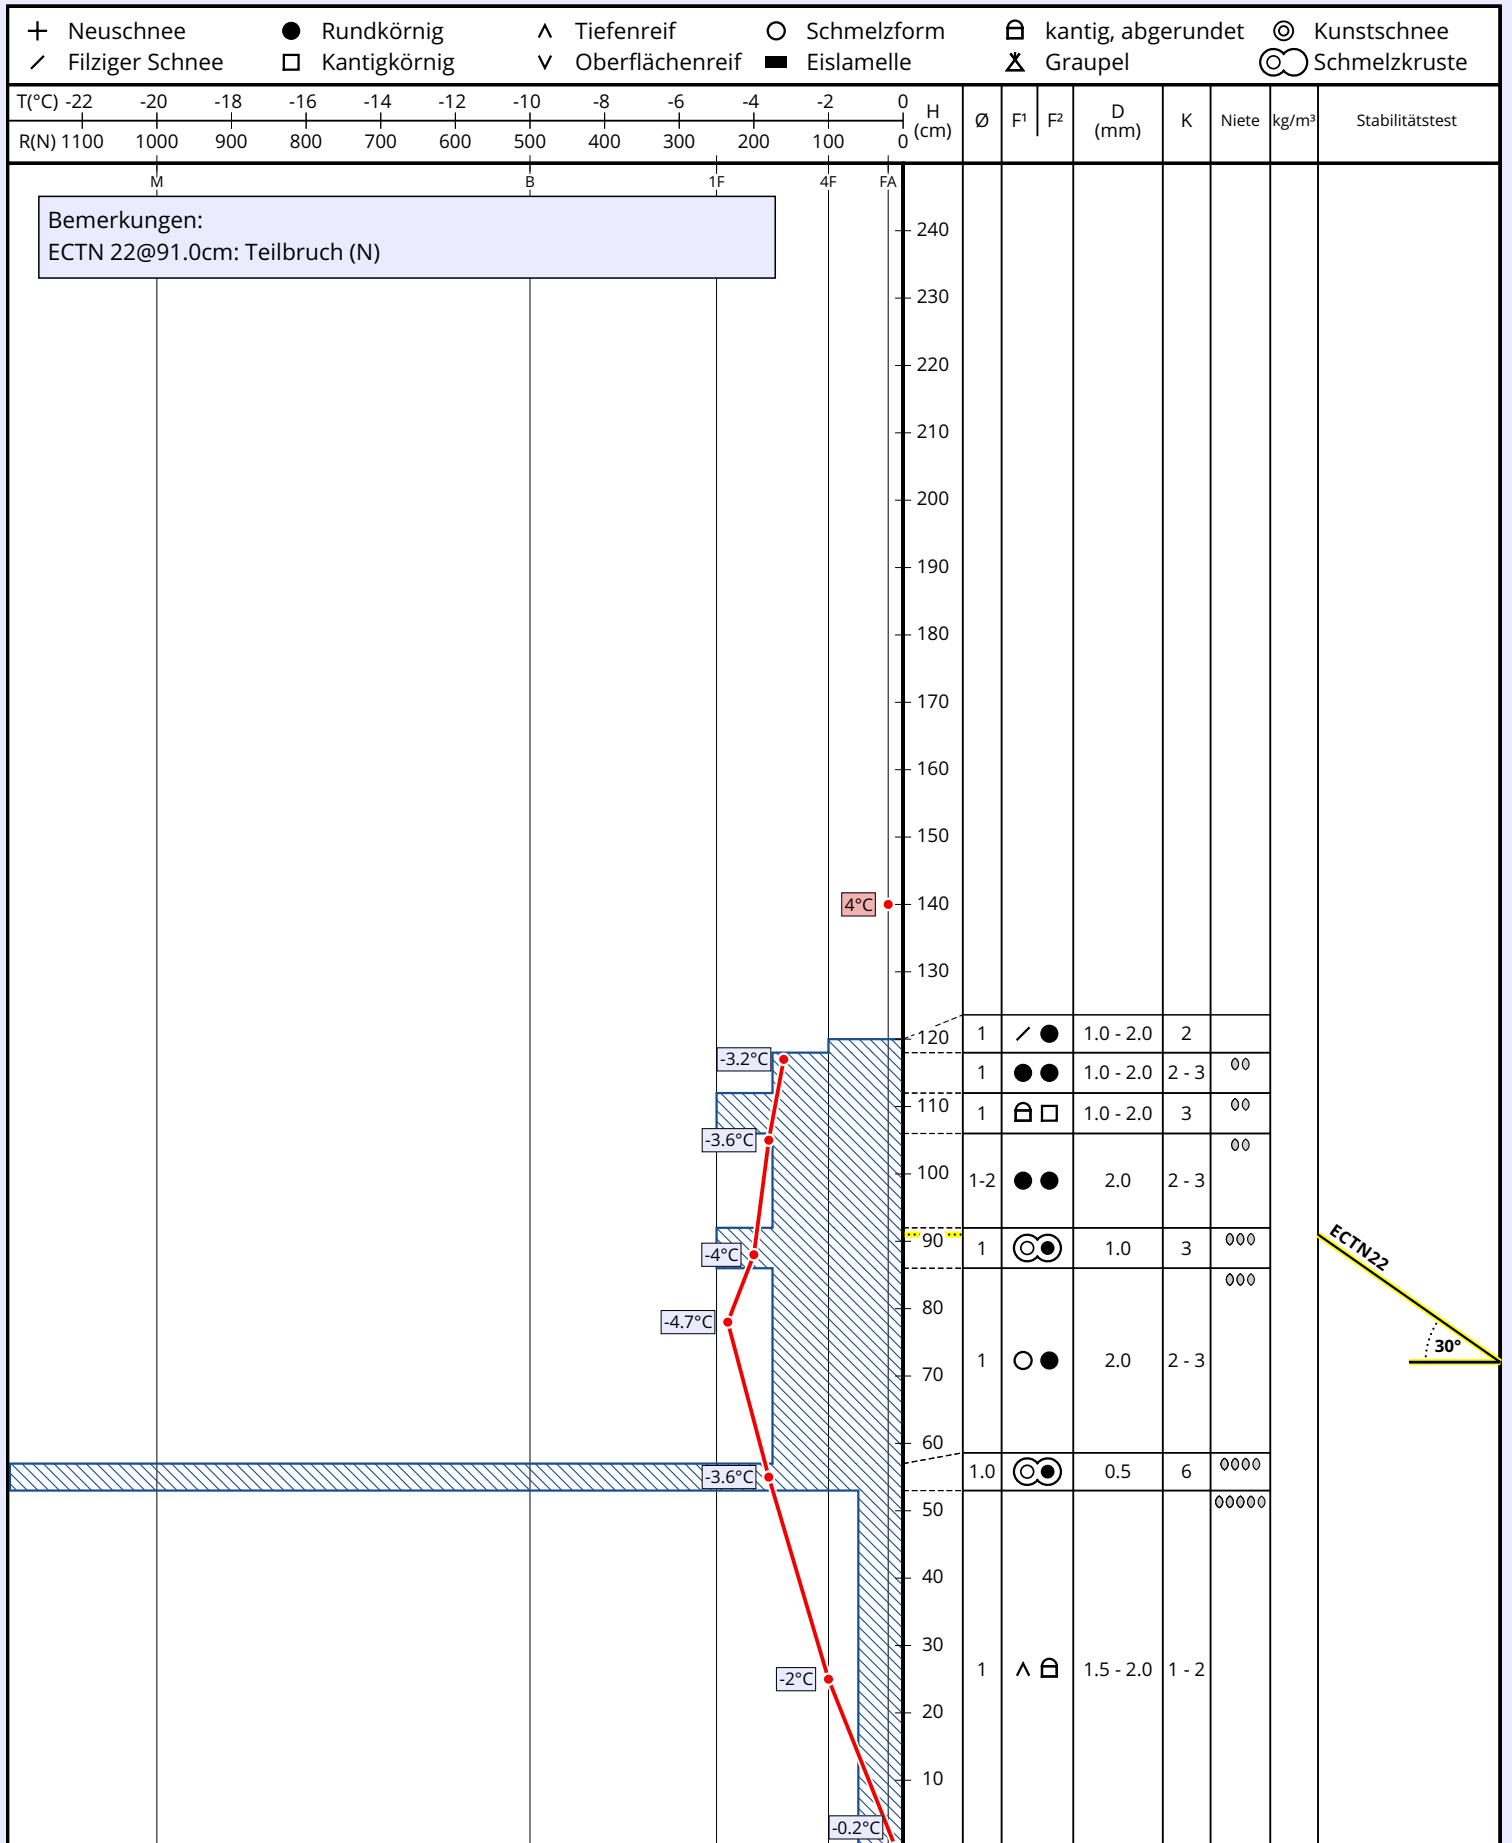

# Schneeprofil: Wildebene

<b>Name:</b> Edlinger	<b>E-Mail:</b> p.edlinger@gmail.com	<b>Aufnahmedatum:</b> 16. Feb. 2023 13:45
<b>Ort:</b> Wildebene	<b>Seehöhe:</b> 2450 m	<b>Lufttemperatur:</b> 4°C
<b>Subregion:</b> Westl. Verwallgruppe	<b>Hangneigung:</b> 30°	<b>Niederschlag:</b> kein Niederschlag
<b>Region:</b> Tirol	<b>Exposition:</b> O	<b>Intensität:</b>
<b>Land:</b> Österreich	<b>Windgeschw.:</b> kein Wind (0 km/h)	<b>Bewölkung:</b> wolkenlos (0/8)
<b>Lat/Long:</b> 47.0951° / 10.184°	<b>Windrichtung:</b>	<b>Schneeprofilklasse:</b>

Bemerkungen:  
ECTN 22@91.0cm: Teilbruch (N)