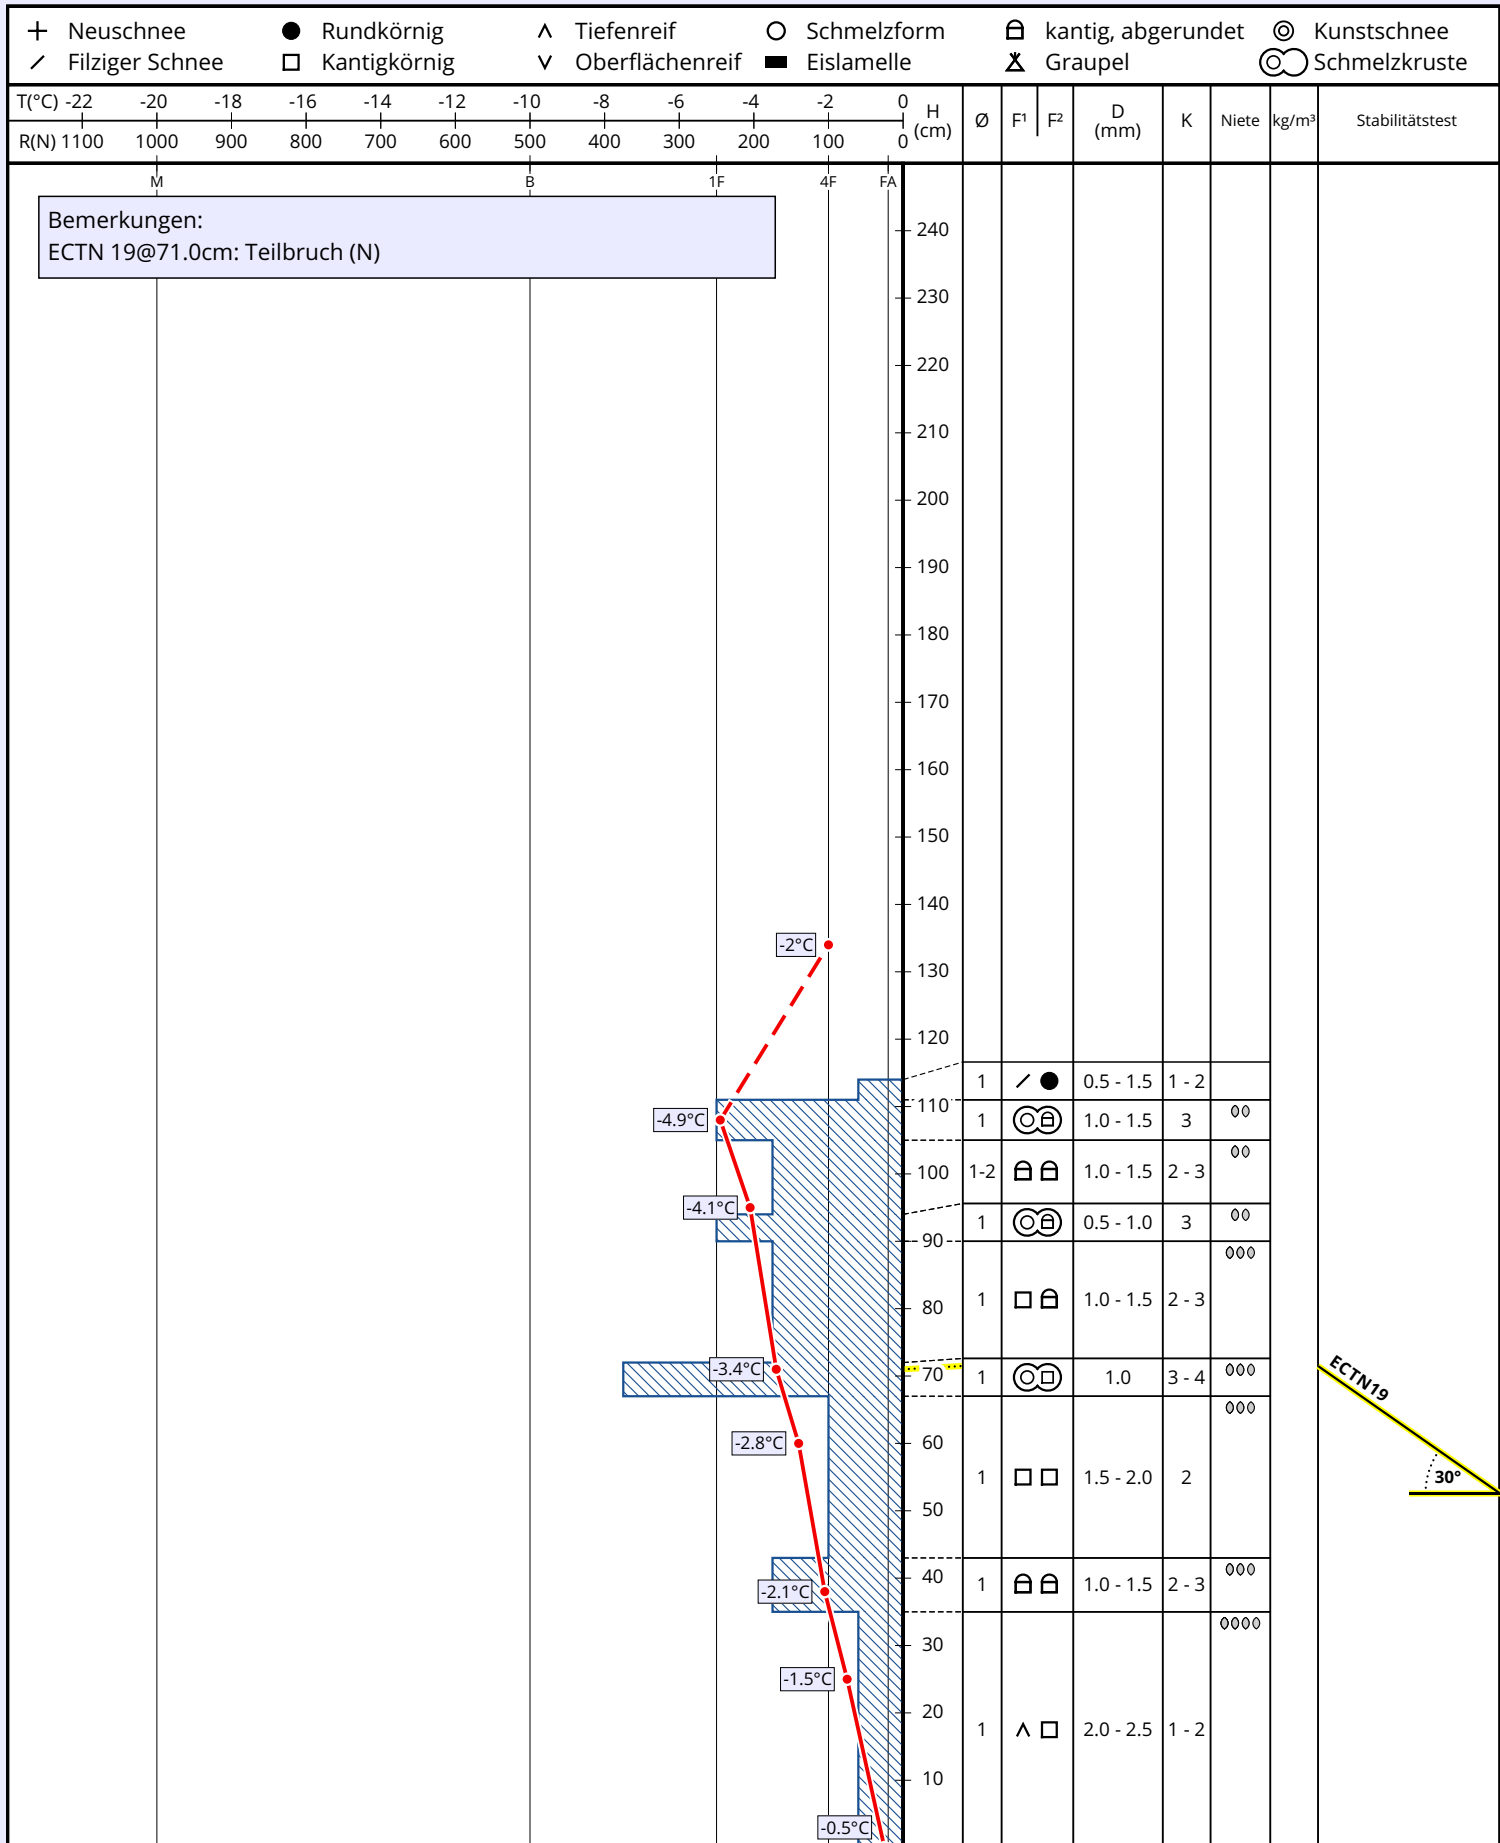

Schneeprofil: Mariospitze

Name: Edlinger	E-Mail: p.edlinger@gmail.com	Aufnahmedatum: 25. Feb. 2023 15:00
Ort: Mariospitze	Seehöhe: 2430 m	Lufttemperatur: -2°C
Subregion: Verwall	Hangneigung: 30°	Niederschlag: kein Niederschlag
Region: Vorarlberg	Exposition: W	Intensität:
Land: Österreich	Windgeschw.: stark (40 - 60 km/h)	Bewölkung: Nebel
Lat/Long: 47.1107° / 10.1546°	Windrichtung: SW	Schneeprofilklasse:

Bemerkungen:
ECTN 19@71.0cm: Teilbruch (N)