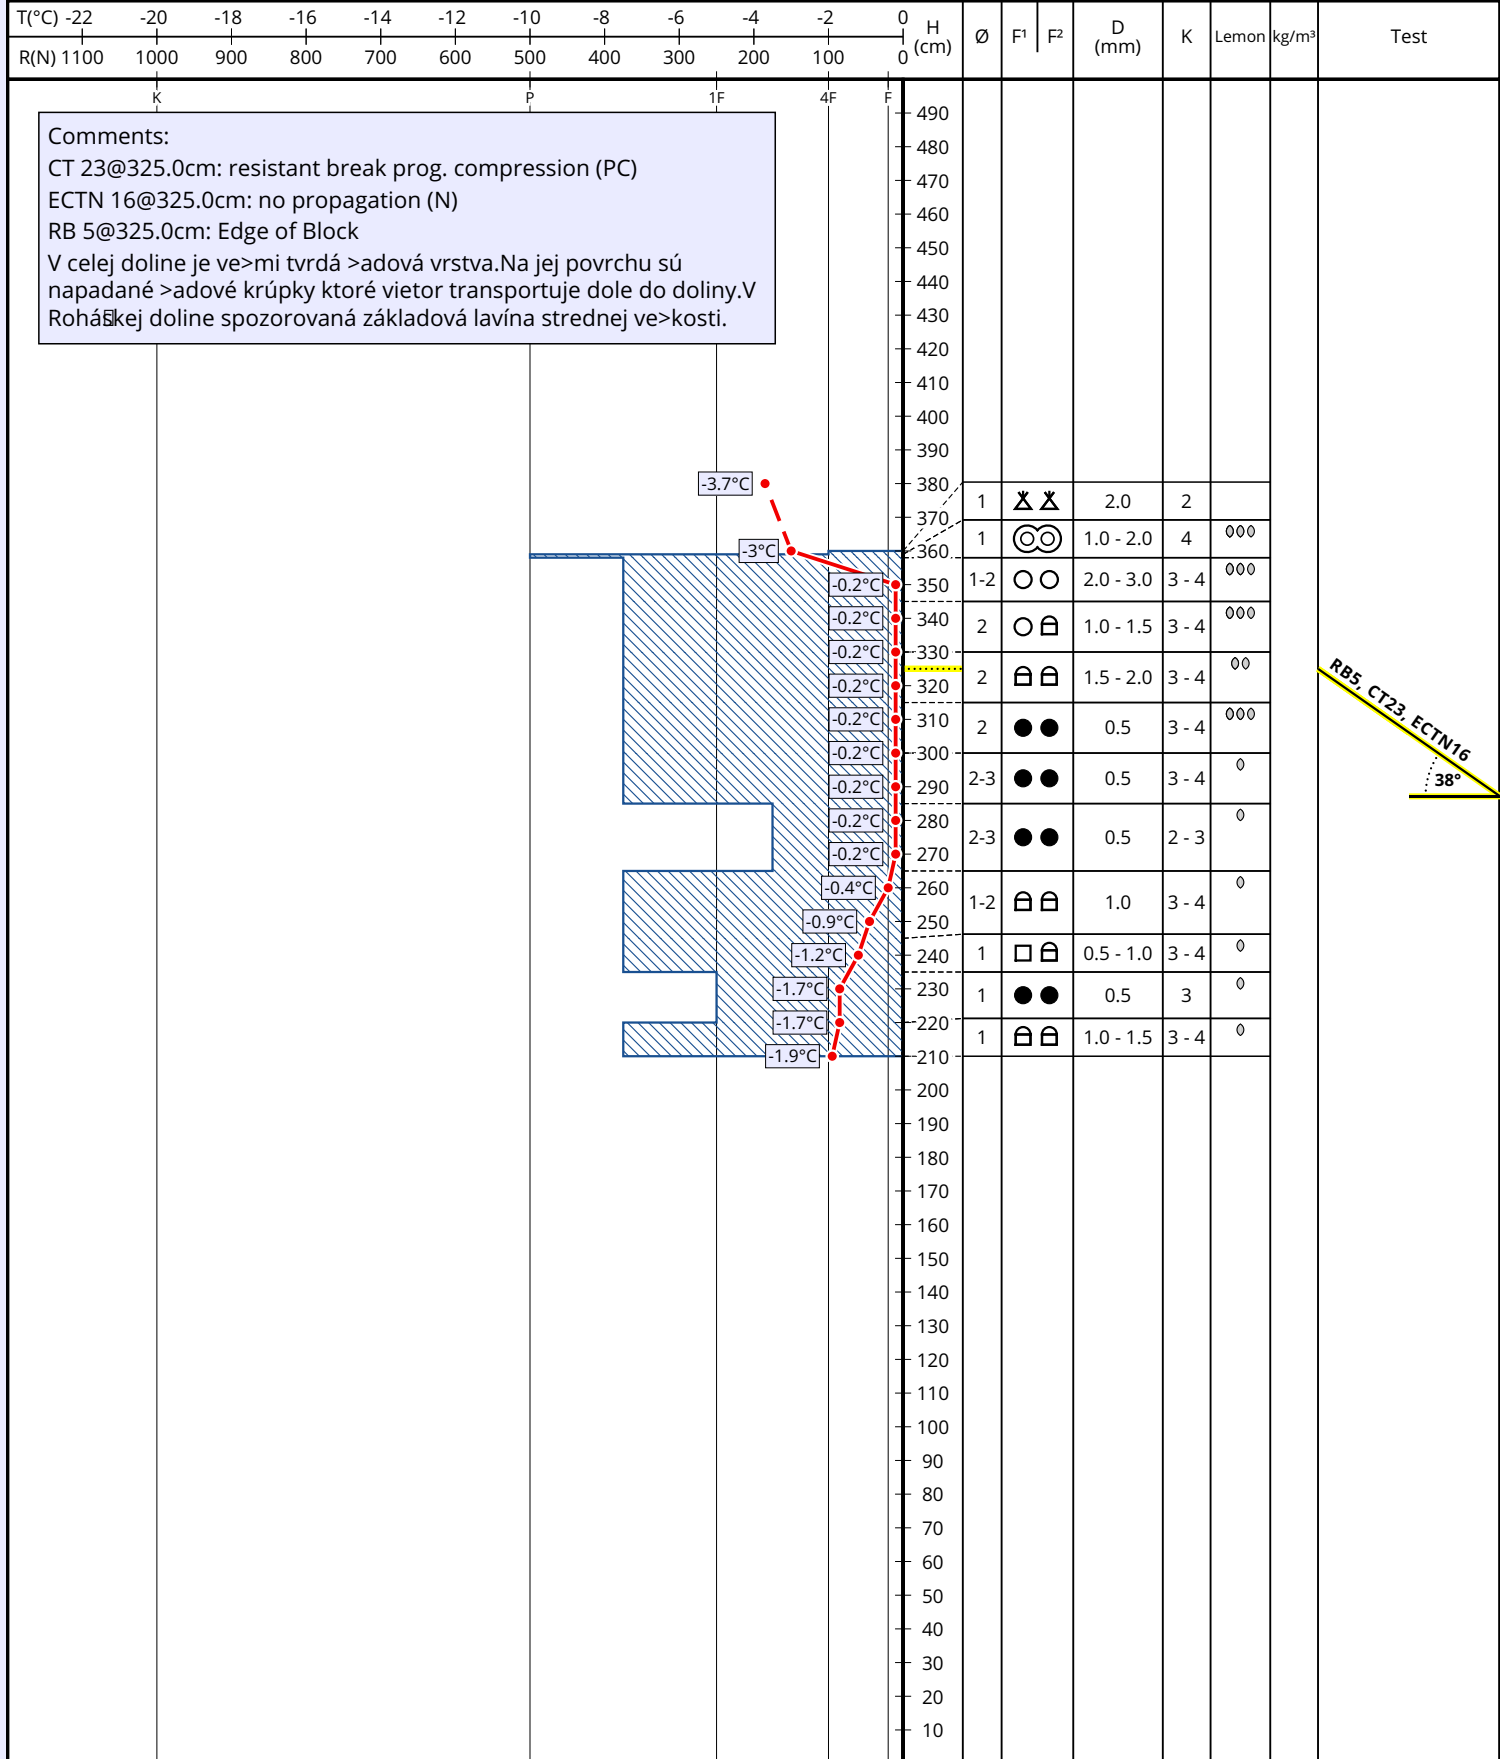

Snowprofile: Z.T. Zadná Salatínska dolina nad Sedielkom

Name: NAHVSR-Lastik-Pukaj	e-mail: jurolastik@gmail.com	Observation date: 26. Mar. 2023 07:15
Place: Z.T. Zadná Salatínska dolina n...	Elevation: 1840 m	Air temperature: -3.7°C
Subregion: Slovensko	Incline: 38°	Precipitation: Freezing rain
Region: Slovensko	Aspect: NE	Intensity:
Country: Slovensko	Wind speed: Light (< 20 km/h)	Sky condition: Overcast (8/8)
Lat/Long: 49.2114° / 19.6921°	Wind direction: SW	Profile-class:

+ Precip. particles	● Rounded grains	^ Depth hoar	○ Melt forms	⊠ Faceted, rounded	⊙ Machine made
/ Decomp. / fragm.	□ Faceted crystals	∨ Surface hoar	■ Ice formations	⚡ Graupel	⊖ Melt-freeze crust

Comments:
 CT 23@325.0cm: resistant break prog. compression (PC)
 ECTN 16@325.0cm: no propagation (N)
 RB 5@325.0cm: Edge of Block
 V celej doline je ve>mi tvrdá >adová vrstva. Na jej povrchu sú napadané >adové krúpkky ktoré vietor transportuje dole do doliny. V Roháckej doline spozorovaná základová lavína strednej ve>kosti.

RB5, CT23, ECTN16
38°