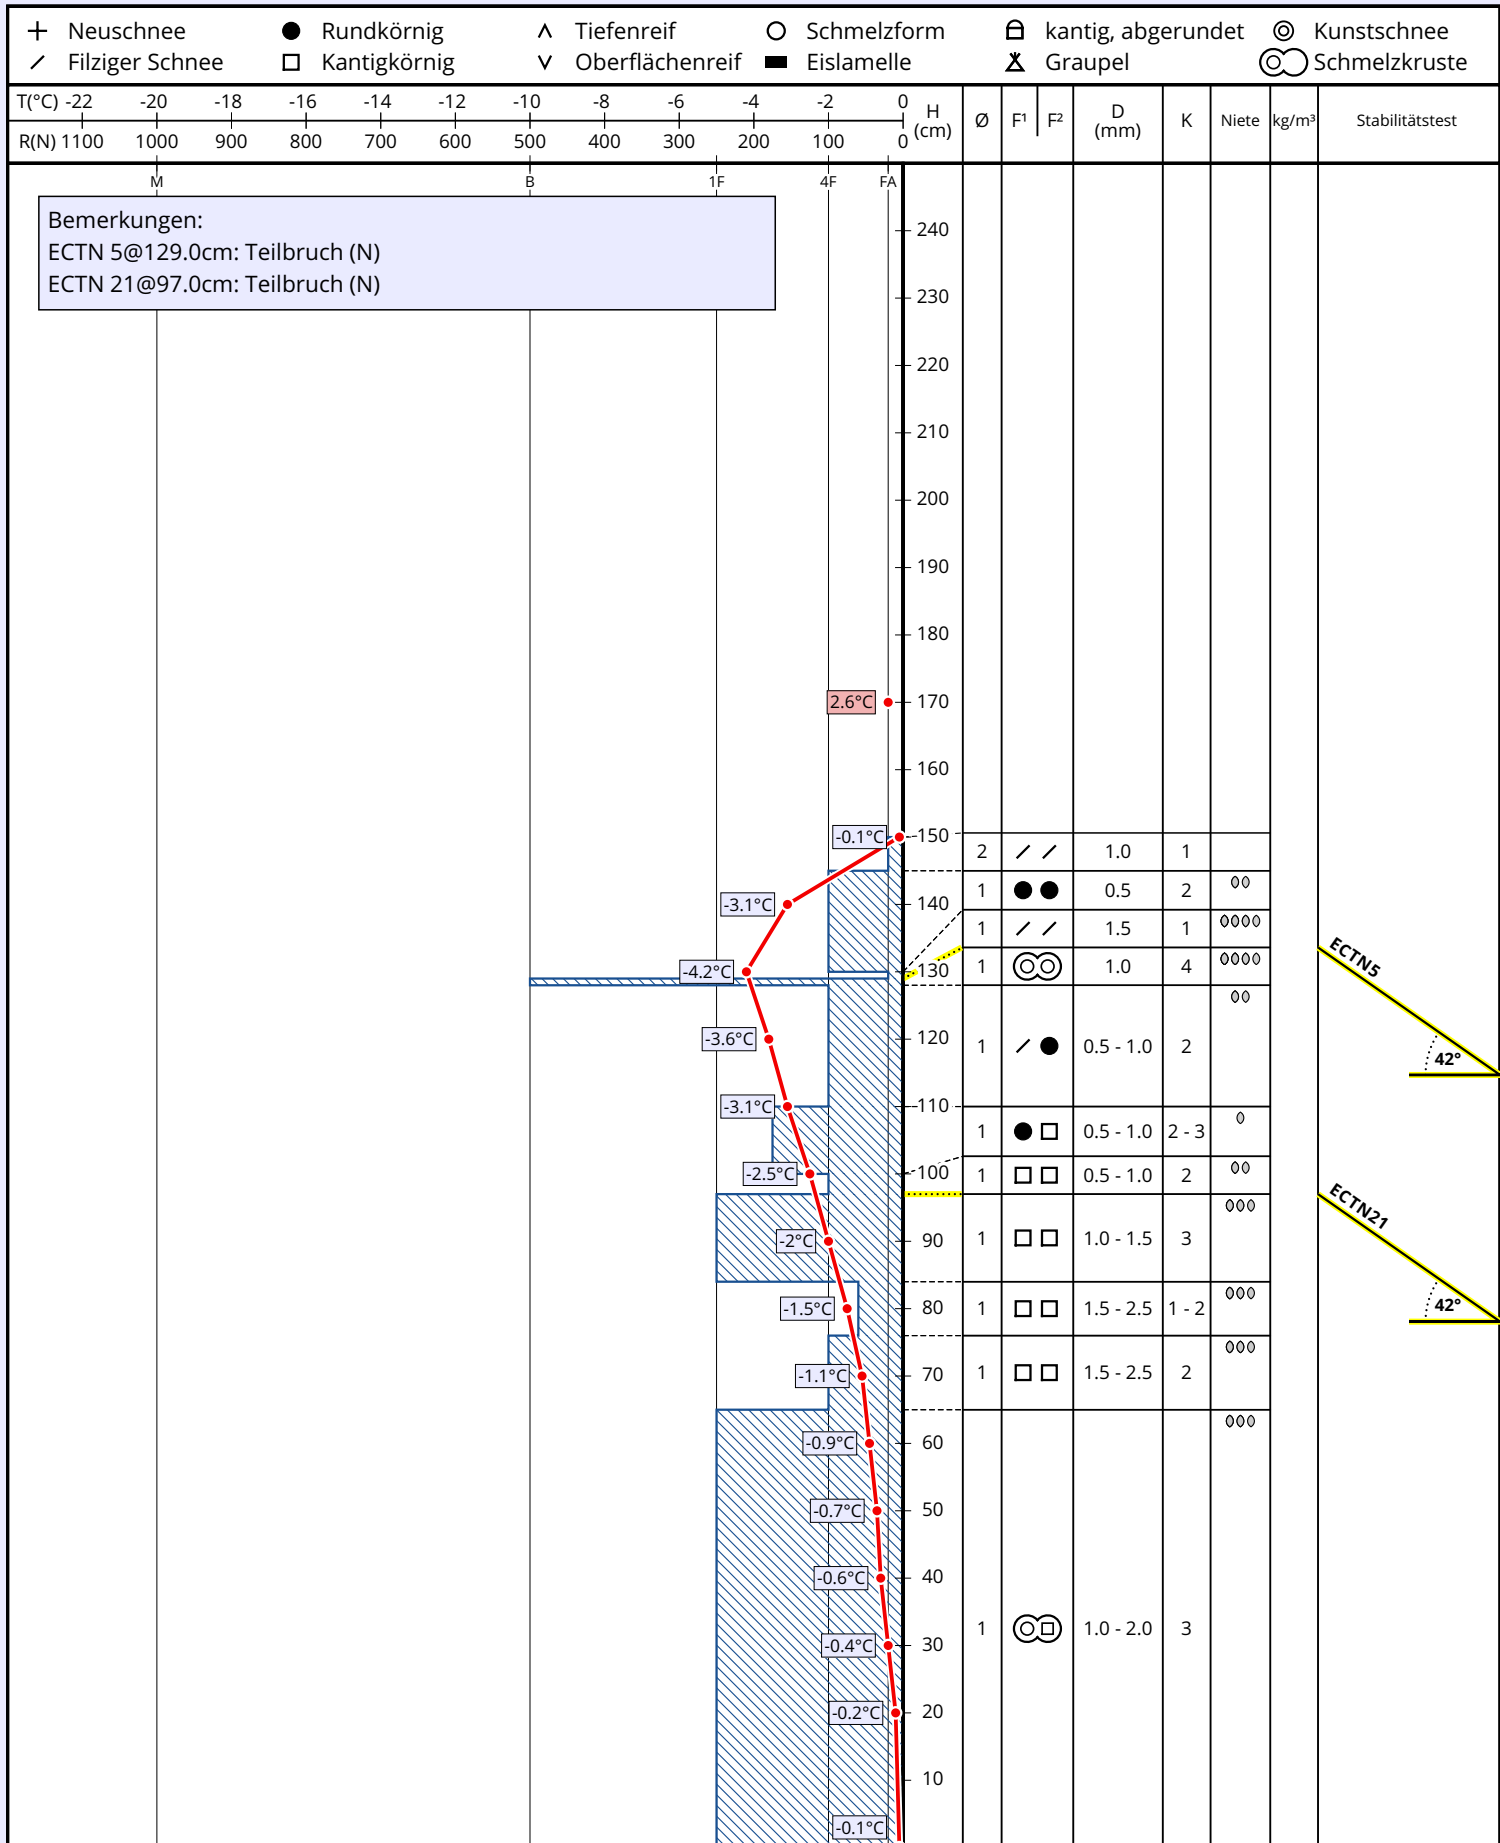

# Schneeprofil: Schafkar

<b>Name:</b> Lanzanasto, Pilloni	<b>E-Mail:</b> lawine@tirol.gv.at	<b>Aufnahmedatum:</b> 17. Mär. 2023 12:10
<b>Ort:</b> Schafkar	<b>Seehöhe:</b> 2275 m	<b>Lufttemperatur:</b> 2.6°C
<b>Subregion:</b> Zentrale Lechtaler Alpen	<b>Hangneigung:</b> 42°	<b>Niederschlag:</b> kein Niederschlag
<b>Region:</b> Tirol	<b>Exposition:</b> NO	<b>Intensität:</b>
<b>Land:</b> Österreich	<b>Windgeschw.:</b> kein Wind (0 km/h)	<b>Bewölkung:</b> leicht bewölkt (1/8 - 2/8)
<b>Lat/Long:</b> 47.2547° / 10.498°	<b>Windrichtung:</b>	<b>Schneeprofilklasse:</b>

Bemerkungen:  
 ECTN 5@129.0cm: Teilbruch (N)  
 ECTN 21@97.0cm: Teilbruch (N)