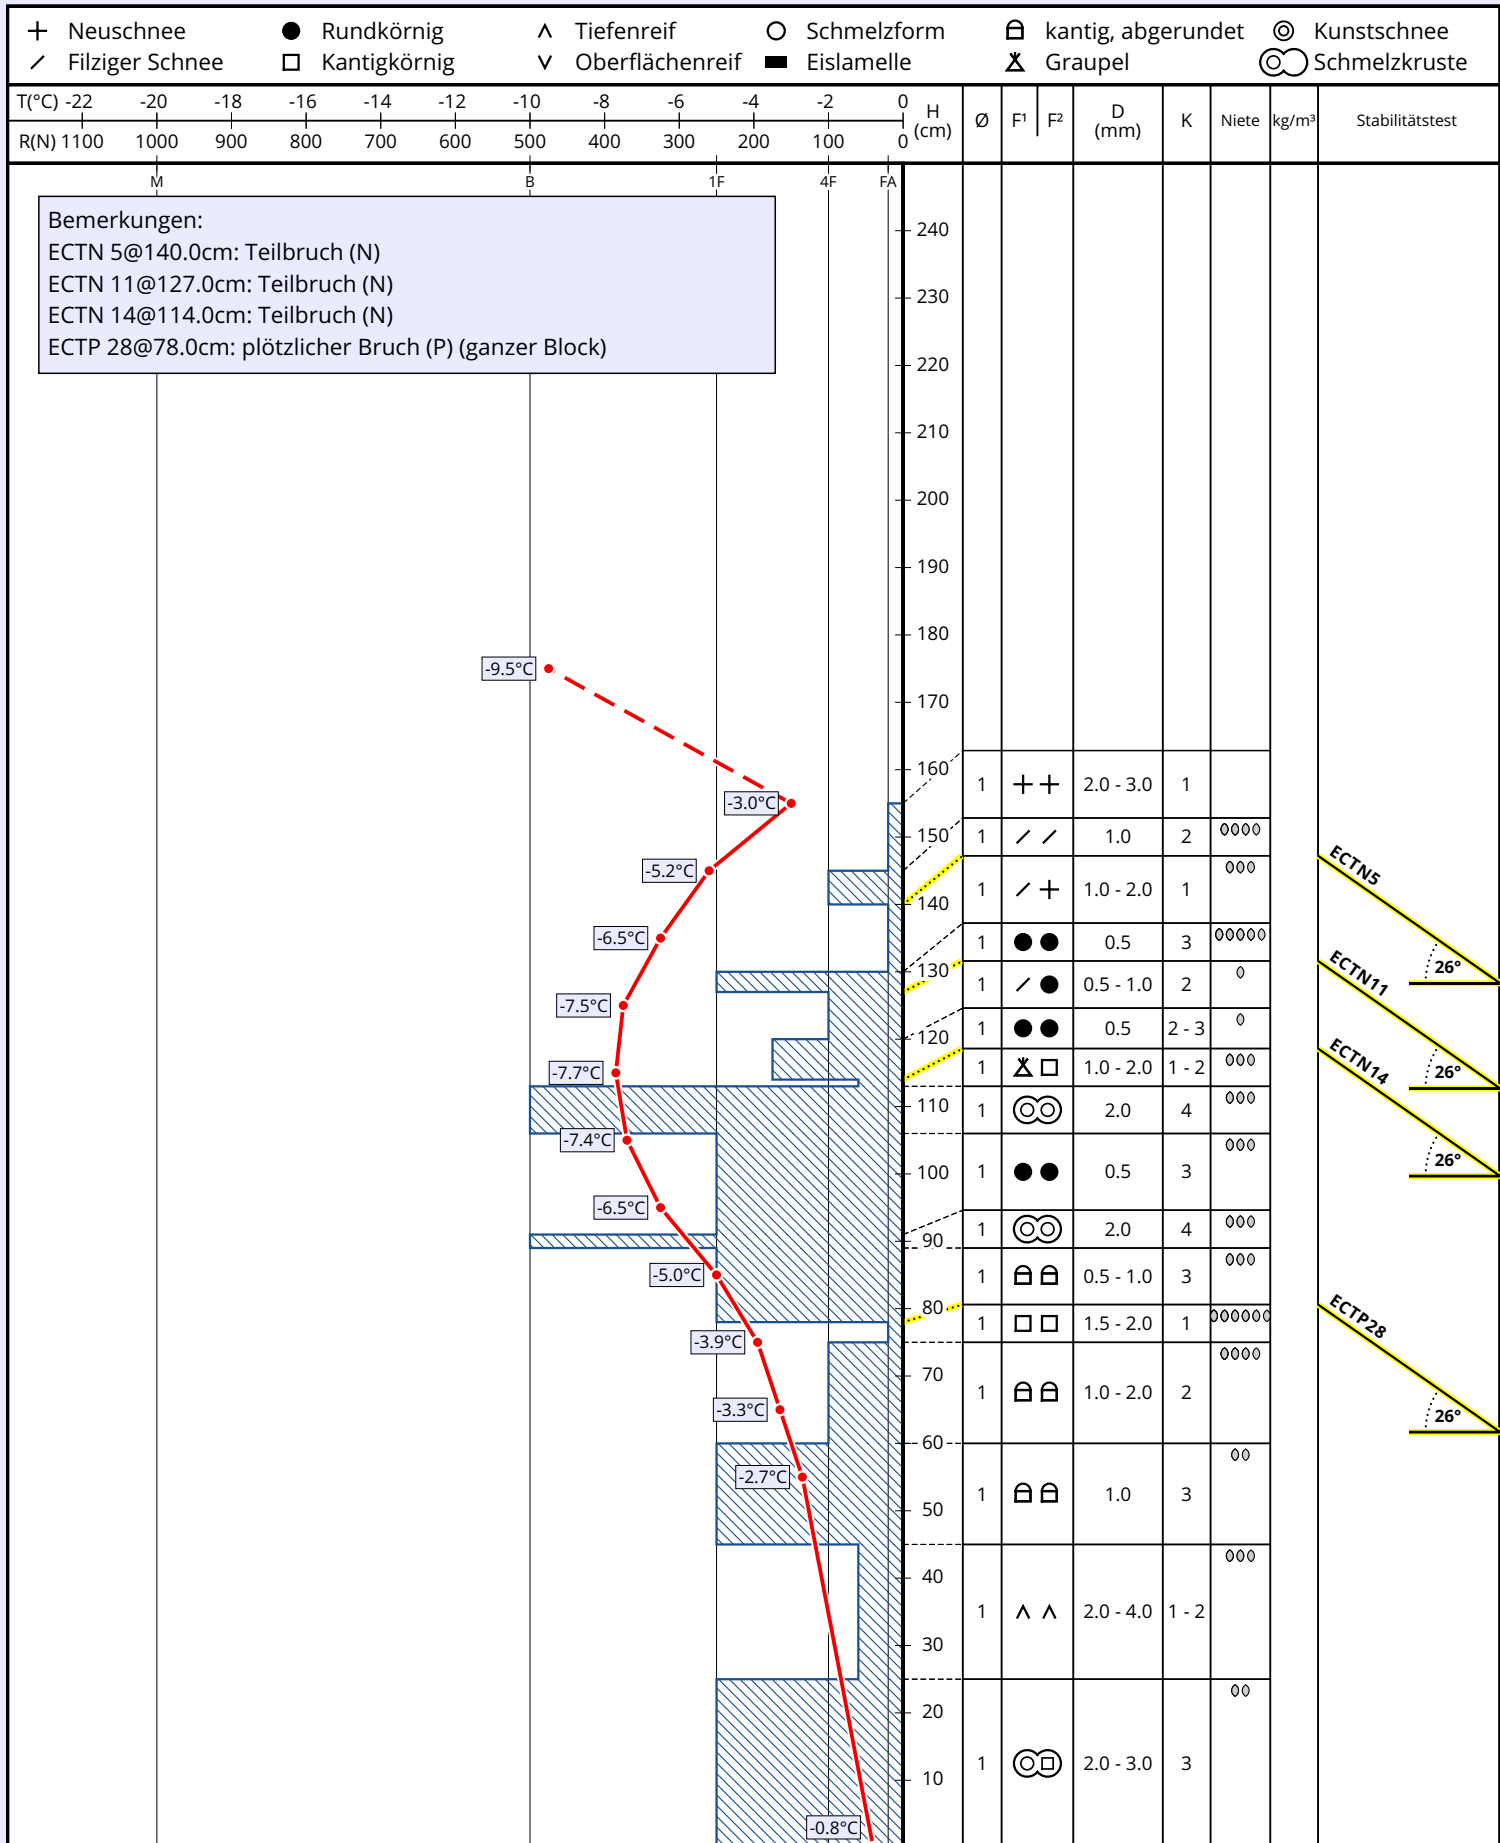

Schneeprofil: Hoferkar

Name: LWD Salzburg, Gugganig	E-Mail: lawine@salzburg.gv.at	Aufnahmedatum: 28. Mär. 2023 13:30
Ort: Hoferkar	Seehöhe: 2420 m	Lufttemperatur: -9.5°C
Subregion: Glocknergruppe Nord	Hangneigung: 26°	Niederschlag: Schnee
Region: Salzburg	Exposition: NW	Intensität: schwach
Land: Österreich	Windgeschw.: kein Wind (0 km/h)	Bewölkung: bedeckt (8/8)
Lat/Long: 47.2176° / 12.5362°	Windrichtung:	Schneeprofilklasse:

Bemerkungen:
 ECTN 5@140.0cm: Teilbruch (N)
 ECTN 11@127.0cm: Teilbruch (N)
 ECTN 14@114.0cm: Teilbruch (N)
 ECTP 28@78.0cm: plötzlicher Bruch (P) (ganzer Block)