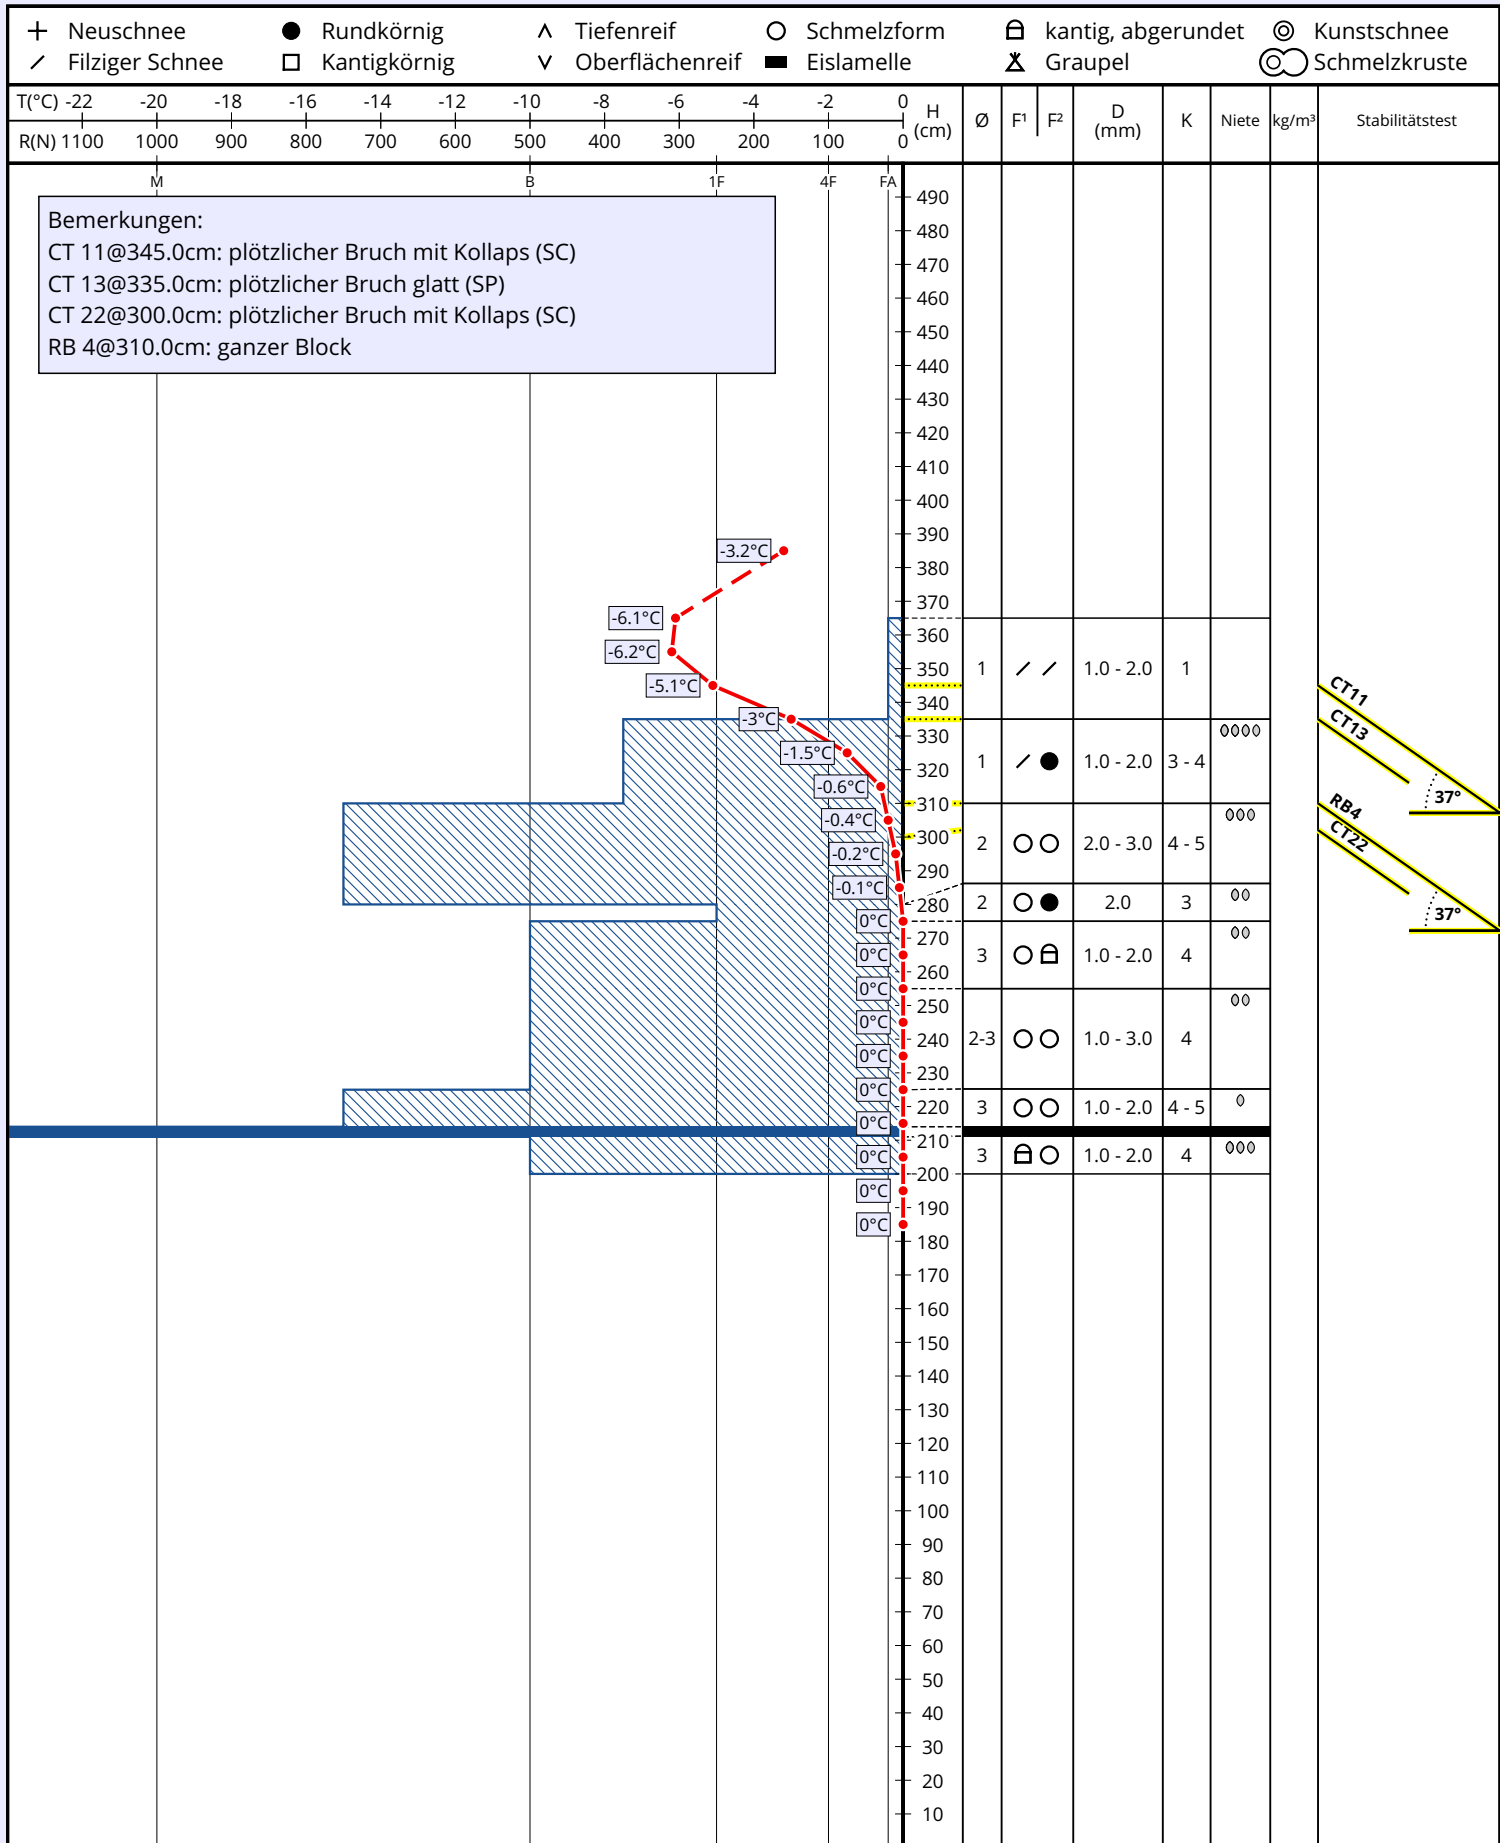

# Schneeprofil: VT Zlomiskova dol. pod draĤm sed

<b>Name:</b> NAHVSR Mikusiak	<b>E-Mail:</b> mmikusiak4@gmail.com	<b>Aufnahmedatum:</b> 29. Mar. 2023 11:23
<b>Ort:</b> VT Zlomiskova dol. pod draĤm ...	<b>Seehohe:</b> 2132 m	<b>Lufttemperatur:</b> -3.2°C
<b>Subregion:</b> Slovensko	<b>Hangneigung:</b> 37°	<b>Niederschlag:</b> kein Niederschlag
<b>Region:</b> Slovensko	<b>Exposition:</b> SO	<b>Intensitat:</b>
<b>Land:</b> Slovensko	<b>Windgeschw.:</b> kein Wind (0 km/h)	<b>Bewolkung:</b> wolkenlos (0/8)
<b>Lat/Long:</b> 49.1702° / 20.0949°	<b>Windrichtung:</b>	<b>Schneeprofilklasse:</b>

Bemerkungen:  
 CT 11@345.0cm: plotzlicher Bruch mit Kollaps (SC)  
 CT 13@335.0cm: plotzlicher Bruch glatt (SP)  
 CT 22@300.0cm: plotzlicher Bruch mit Kollaps (SC)  
 RB 4@310.0cm: ganzer Block