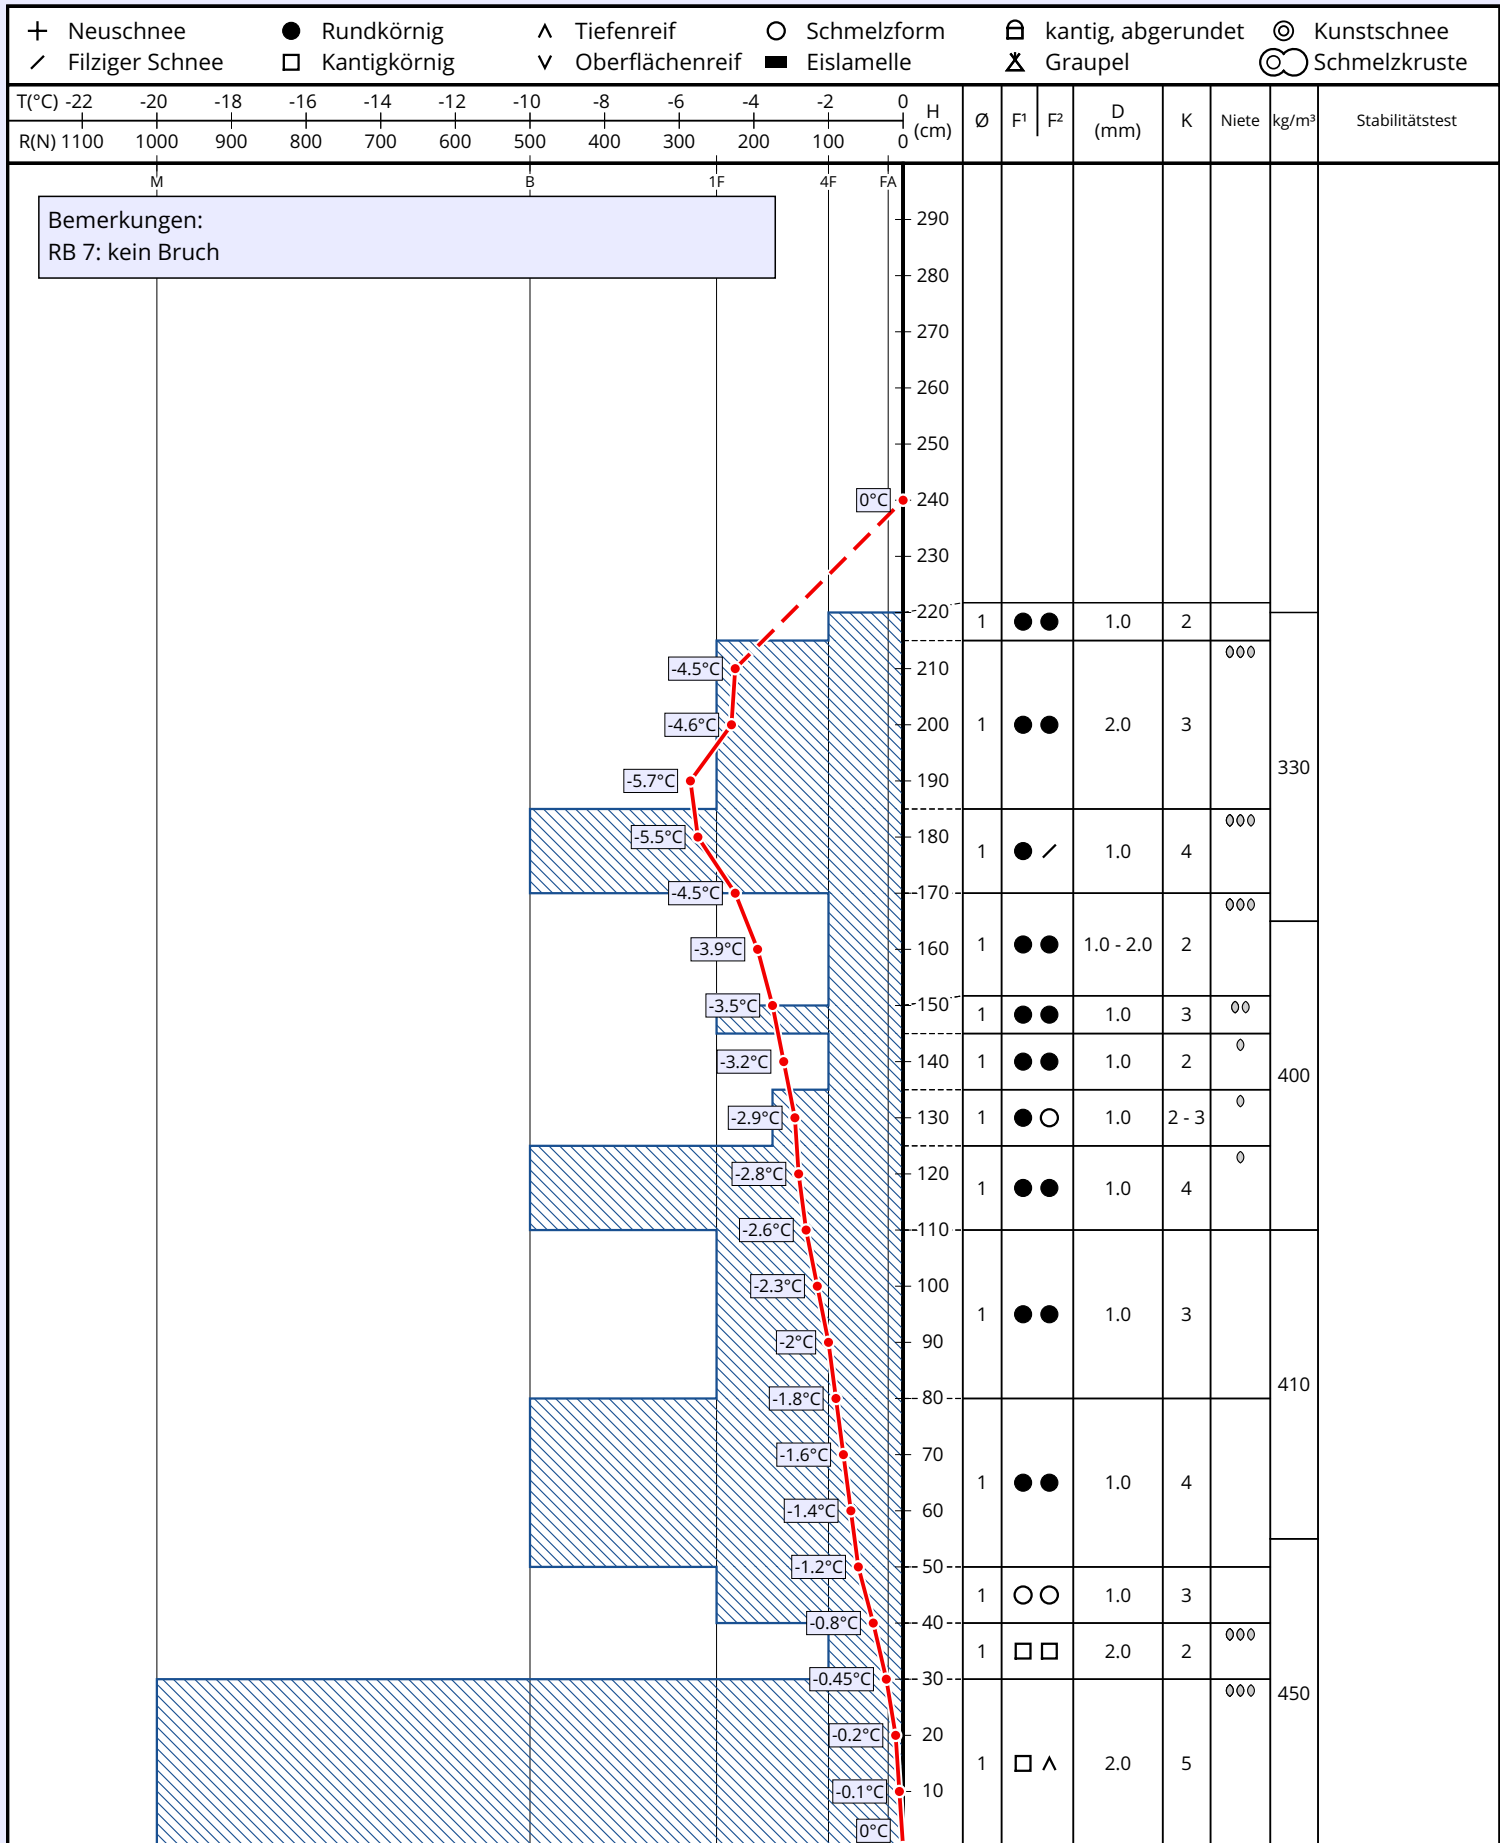

# Schneeprofil: Augsburg

<b>Name:</b> Schneeschuh Gruppe	<b>E-Mail:</b> sbauriedl@aol.de	<b>Aufnahmedatum:</b> 21. Feb. 2023 10:35
<b>Ort:</b> Augsburg	<b>Seehöhe:</b> 2420 m	<b>Lufttemperatur:</b> 0°C
<b>Subregion:</b> Werdenfelser Alpen	<b>Hangneigung:</b> 10°	<b>Niederschlag:</b> kein Niederschlag
<b>Region:</b> Bayern	<b>Exposition:</b> SO	<b>Intensität:</b>
<b>Land:</b> Deutschland	<b>Windgeschw.:</b> schwach (< 20 km/h)	<b>Bewölkung:</b> leicht bewölkt (1/8 - 2/8)
<b>Lat/Long:</b> 47.4141° / 10.9937°	<b>Windrichtung:</b> S	<b>Schneeprofilklasse:</b>

Bemerkungen:  
RB 7: kein Bruch