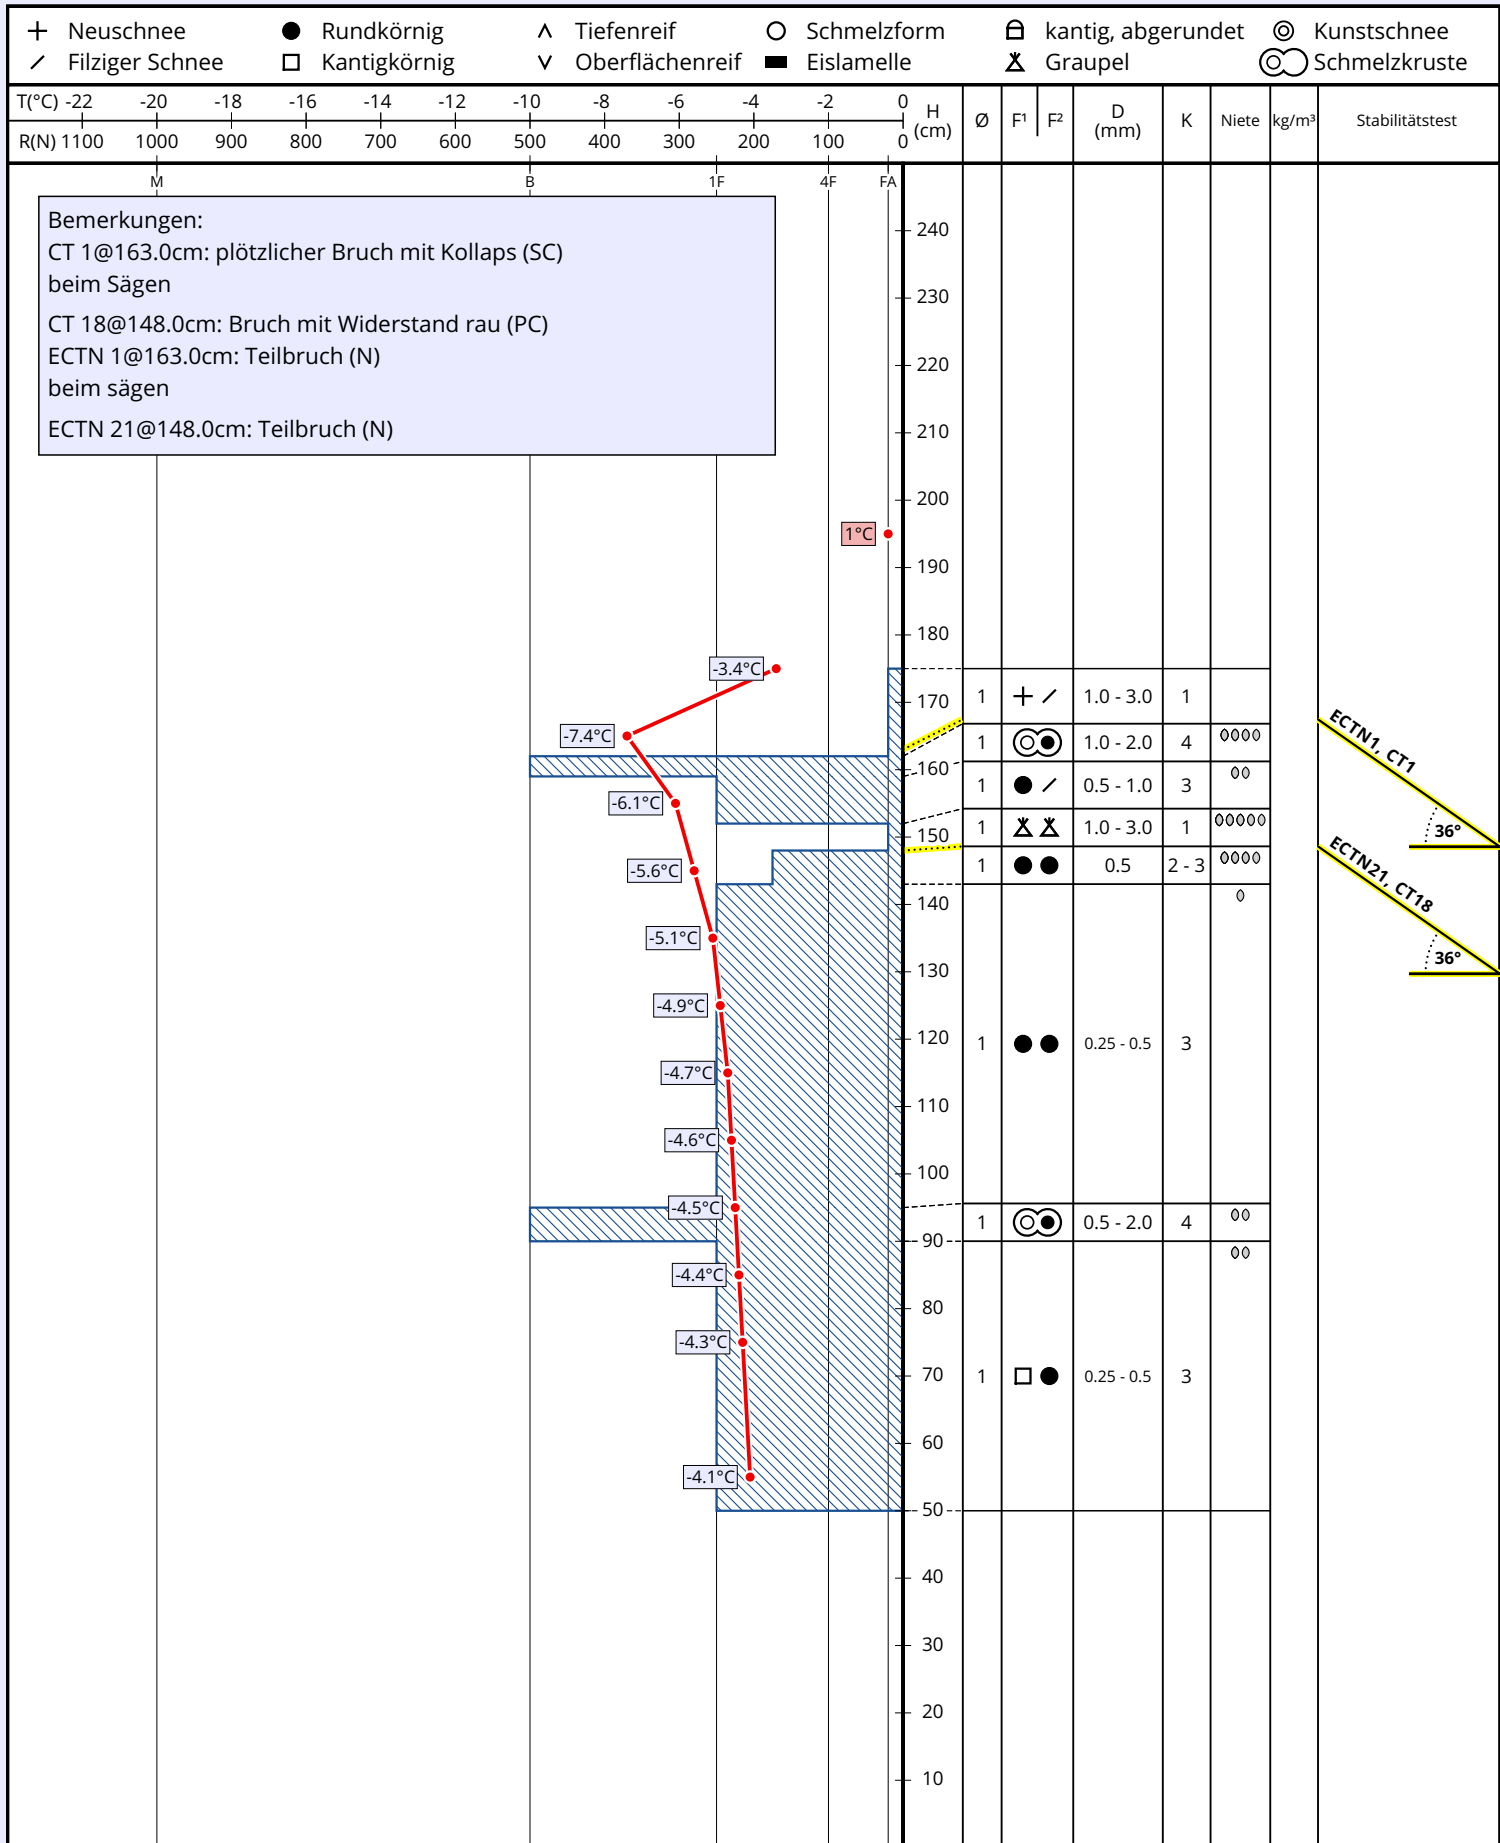

# Schneeprofil: Schneeglocke Skidepot

<b>Name:</b> johannes pfeifer	<b>E-Mail:</b> pfeifer.jonny@gmail.com	<b>Aufnahmedatum:</b> 09. Apr. 2023 12:30
<b>Ort:</b> Schneeglocke Skidepot	<b>Seehöhe:</b> 3100 m	<b>Lufttemperatur:</b> 1°C
<b>Subregion:</b> Silvretta	<b>Hangneigung:</b> 36°	<b>Niederschlag:</b> kein Niederschlag
<b>Region:</b> Vorarlberg	<b>Exposition:</b> W	<b>Intensität:</b>
<b>Land:</b> Österreich	<b>Windgeschw.:</b> kein Wind (0 km/h)	<b>Bewölkung:</b> wolkenlos (0/8)
<b>Lat/Long:</b> 46.8619° / 10.0855°	<b>Windrichtung:</b>	<b>Schneeprofilklasse:</b>

**Bemerkungen:**  
 CT 1@163.0cm: plötzlicher Bruch mit Kollaps (SC) beim Sägen  
 CT 18@148.0cm: Bruch mit Widerstand rau (PC)  
 ECTN 1@163.0cm: Teilbruch (N) beim sägen  
 ECTN 21@148.0cm: Teilbruch (N)